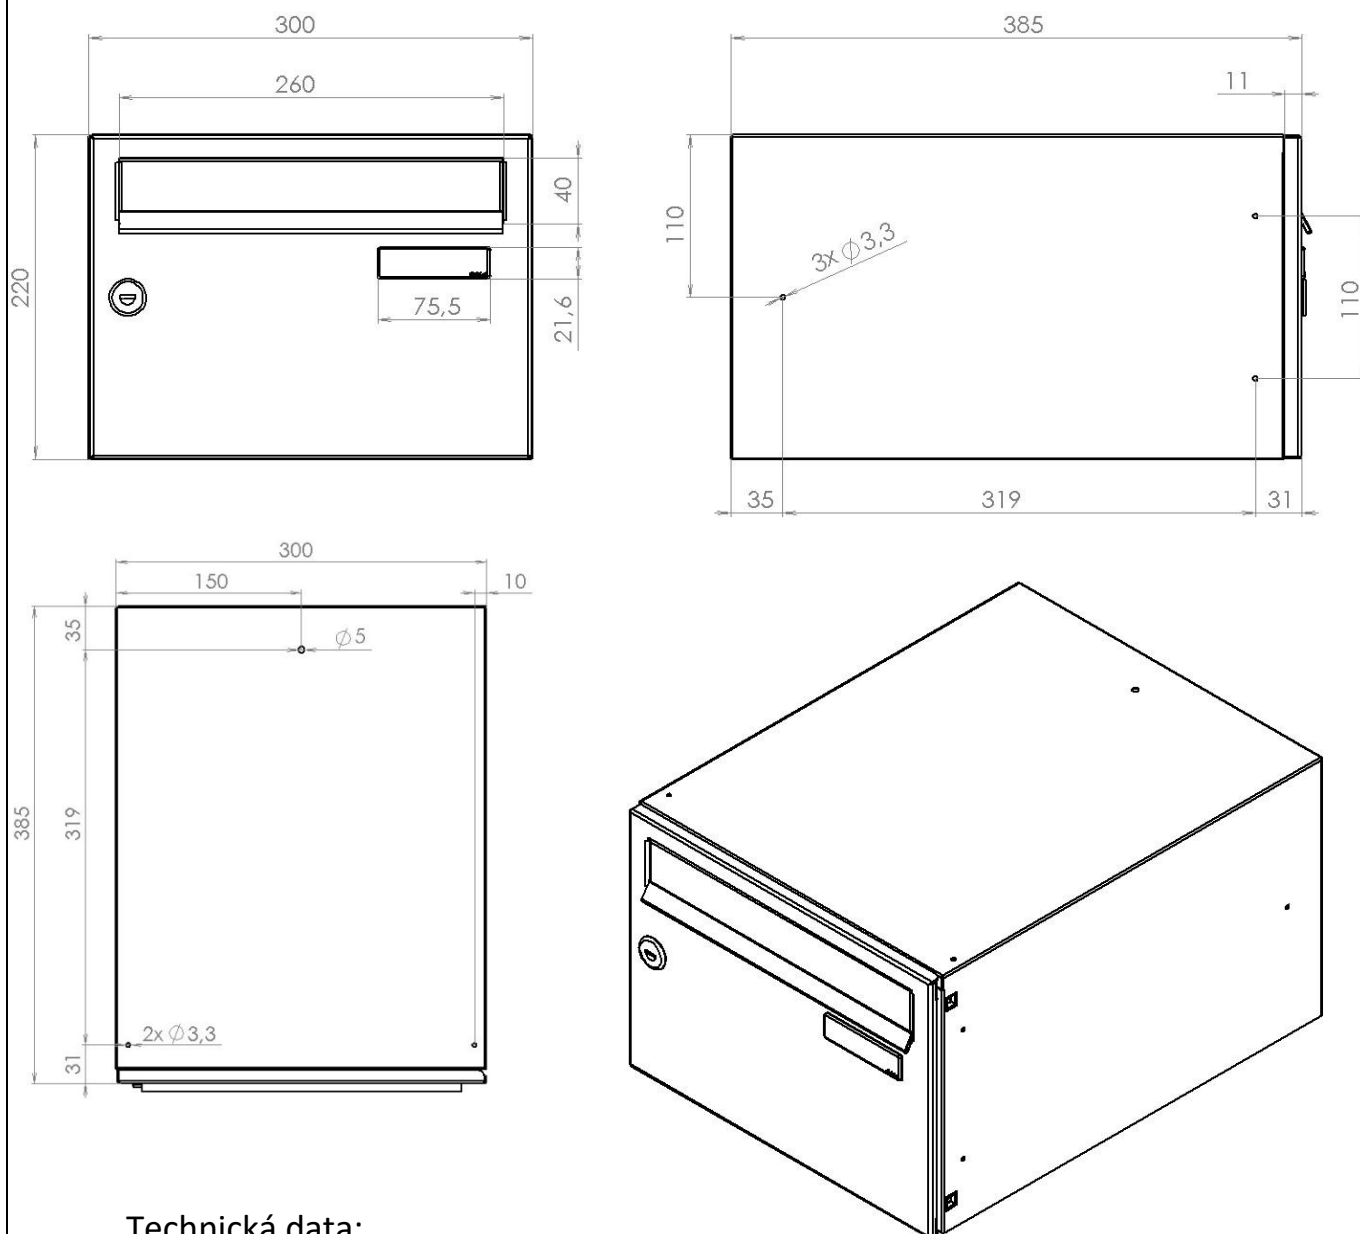

TECHNICKÝ LIST

Listovní schránka B-21

EN 13724:2013

300x220x385

NEREZ-RAL 7040

Technická data:

rozměr	300x220x385 mm
materiál tělo schránky	plech z pozinkované oceli tl. 0,55 mm
materiál dvířka	plech z nerezové oceli tl. 1,2 mm
materiál sklapka	plech z nerezové oceli tl. 0,8 mm, délka = 259 mm
zámek	DOLS zahnutá závora – 3x klíč
jmenovka	jmenovka 75,5x21,6 mm SCANTEC PC S75R
určeno	exteriér i interiér