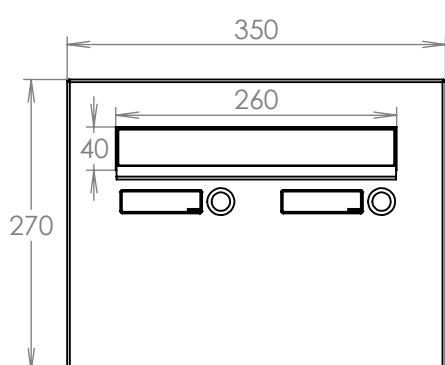

Technická data:

rozměr	300x220x400-630 mm
materiál tělo schránky	plech z pozinkované oceli tl. 0,6 mm
materiál dvířka	plech z nerezové oceli tl. 1,2 mm
materiál sklapka	plech z nerezové oceli tl. 0,8 mm, délka = 259 mm
materiál čelní desky	plech z nerezové oceli tl. 1,5 mm
zámek	DOLS zahnutá závora - 3x klíč
zvonkové tlačítko	VS 19-B-1-S Nerez D=19 mm, ANTIVANDAL
jmenovka	jmenovka 75,5x21,6 mm SCANTEC PC S75R
určeno	exteriér i interiér

WWW.KOVOSYSTEM.CZ

Platnost od 20.6.2023