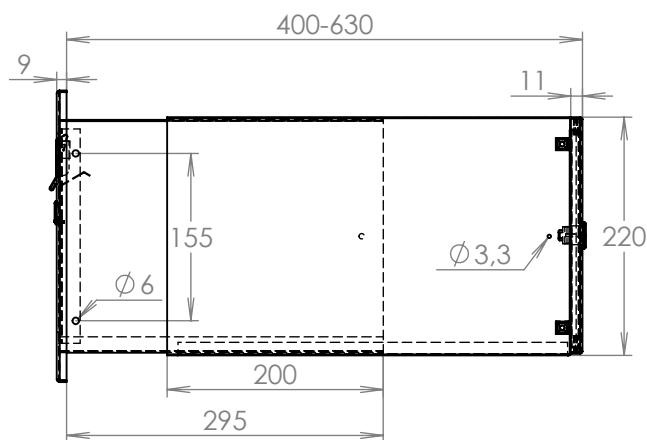

TECHNICKÝ LIST

DLS B-242+ČD_JM

EN 13724:2013

300x220x400-630

NEREZ-RAL 7040

Technická data:

rozměr	300x220x400-630 mm
materiál tělo schránky	plech z pozinkované oceli tl. 0,6 mm
materiál dvířka	plech z nerezové oceli tl. 1,2 mm
materiál sklapka	plech z nerezové oceli tl. 0,8 mm, délka = 259 mm
materiál čelní desky	plech z nerezové oceli tl. 1,5 mm
zámek	DOLS zahnutá závora - 3x klíč
jmenovka	jmenovka 75,5x21,6 mm SCANTEC PC S75R
určeno	exteriér i interiéř

WWW.KOVOSYSTEM.CZ

Platnost od 20.6.2023