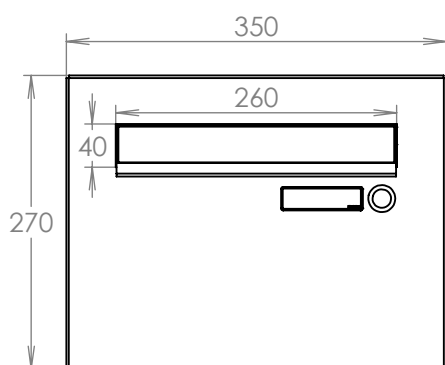

Technická data:

rozměr	300x220x400-630 mm
materiál tělo schránky	plech z pozinkované oceli tl. 0,6 mm
materiál dvířka	plech z nerezové oceli tl. 1,2 mm
materiál sklapka	plech z nerezové oceli tl. 0,8 mm, délka = 259 mm
materiál čelní desky	plech z nerezové oceli tl. 1,5 mm
zámek	DOLS zahnutá závora - 3x klíč
zvonkové tlačítko	VS 19-B-1-S Nerez D=19 mm, ANTIVANDAL
jmenovka	jmenovka 75,5x21,6 mm SCANTEC PC S75R
určeno	exteriér i interiér

WWW.KOVOSYSTEM.CZ

Platnost od 20.6.2023