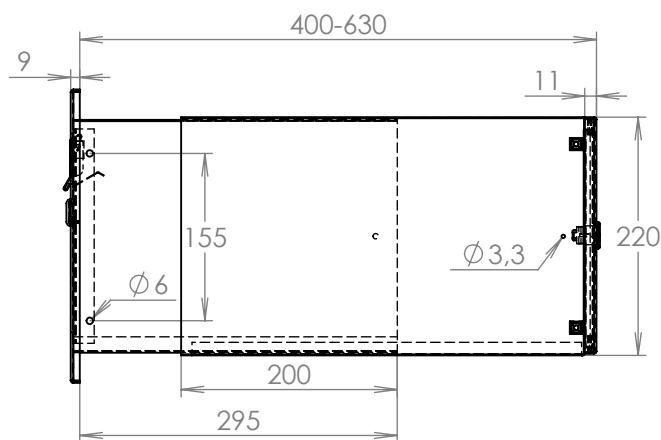

Technická data:

rozměr	300x220x400-630 mm
materiál tělo schránky	plech z pozinkované oceli tl. 0,6 mm
materiál dvířka	plech z nerezové oceli tl. 1,2 mm
materiál sklapka	plech z nerezové oceli tl. 0,8 mm, délka = 259 mm
materiál čelní desky	plech z nerezové oceli tl. 1,5 mm
zámek	DOLS zahnutá závora - 3x klíč
zvonkové tlačítko	VS 19-B-1-S Nerez D=19 mm, ANTIVANDAL
jmenovka	jmenovka 75,5x21,6 mm SCANTEC PC S75R
určeno	exteriér i interiér

WWW.KOVOSYSTEM.CZ

Platnost od 20.6.2023