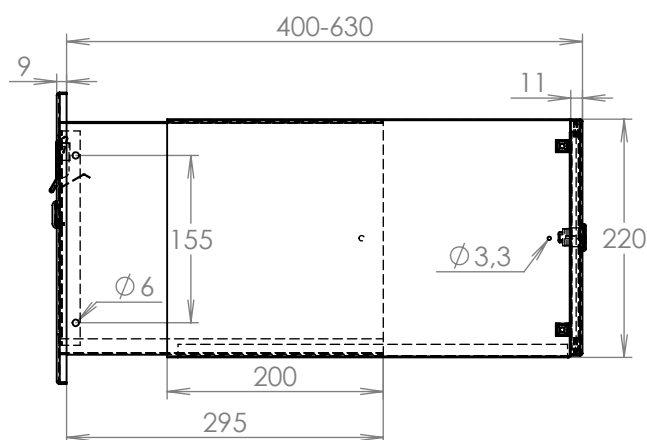

Technická data:

rozměr	300x220x400-630 mm
materiál tělo schránky	plech z pozinkované oceli tl. 0,6 mm
materiál dvířka	plech z nerezové oceli tl. 1,2 mm
materiál sklapka	plech z nerezové oceli tl. 0,8 mm, délka = 259 mm
materiál čelní desky	plech z nerezové oceli tl. 1,5 mm
zámek	DOLS zahnutá závora - 3x klíč
zvonkové tlačítko	VS 19-B-1-S Nerez D=19 mm, ANTIVANDAL
jmenovka	jmenovka 75,5x21,6 mm SCANTEC PC S75R
určeno	exteriér i interiér

WWW.KOVOSYSTEM.CZ

Platnost od 20.6.2023