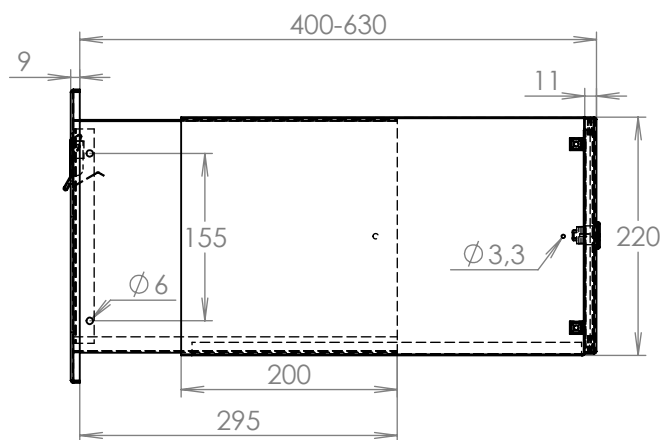

TECHNICKÝ LIST

DLS B-242+ČD_bez_JM

EN 13724:2013

300x220x400-630

NEREZ-RAL 7040

Technická data:

rozměr	300x220x400-630 mm
materiál tělo schránky	plech z pozinkované oceli tl. 0,6 mm
materiál dvířka	plech z nerezové oceli tl. 1,2 mm
materiál sklapka	plech z nerezové oceli tl. 0,8 mm, délka = 259 mm
materiál čelní desky	plech z nerezové oceli tl. 1,5 mm
zámek	DOLS zahnutá závora - 3x klíč
určeno	exteriér i interiér

rozměr	300x220x400-630 mm
materiál tělo schránky	plech z pozinkované oceli tl. 0,6 mm
materiál dvířka	plech z nerezové oceli tl. 1,2 mm
materiál sklapka	plech z nerezové oceli tl. 0,8 mm, délka = 259 mm
materiál čelní desky	plech z nerezové oceli tl. 1,5 mm
zámek	DOLS zahnutá závora - 3x klíč
jmenovka	jmenovka 75,5x21,6 mm SCANTEC PC S75R
určeno	exteriér i interiéř

rozměr	300x220x400-630 mm
materiál tělo schránky	plech z pozinkované oceli tl. 0,6 mm
materiál dvířka	plech z nerezové oceli tl. 1,2 mm
materiál sklapka	plech z nerezové oceli tl. 0,8 mm, délka = 259 mm
materiál čelní desky	plech z nerezové oceli tl. 1,5 mm
zámek	DOLS zahnutá závora - 3x klíč
zvonkové tlačítko	VS 19-B-1-S Nerez D=19 mm, ANTIVANDAL
jmenovka	jmenovka 75,5x21,6 mm SCANTEC PC S75R
určeno	exteriér i interiér