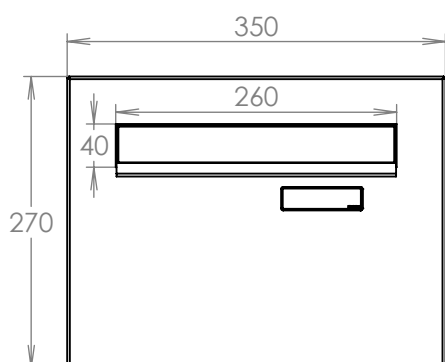

TECHNICKÝ LIST

DLS B-242+ČD_JM

EN 13724:2013

300x220x400-630

NEREZ-RAL 7040

Technická data:

rozměr	300x220x400-630 mm
materiál tělo schránky	plech z pozinkované oceli tl. 0,6 mm
materiál dvířka	plech z nerezové oceli tl. 1,2 mm
materiál sklapka	plech z nerezové oceli tl. 0,8 mm, délka = 259 mm
materiál čelní desky	plech z nerezové oceli tl. 1,5 mm
zámek	DOLS zahnutá závora - 3x klíč
jmenovka	jmenovka 75,5x21,6 mm SCANTEC PC S75R
určeno	exteriér i interiéř

WWW.KOVOSYSTEM.CZ

Platnost od 20.6.2023