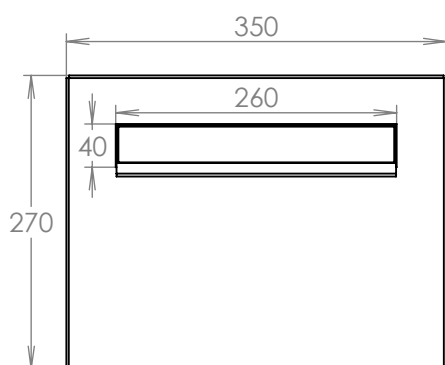

TECHNICKÝ LIST

DLS B-242+ČD_bez_JM

EN 13724:2013

300x220x400-630

NEREZ-RAL 7040

Technická data:

rozměr	300x220x400-630 mm
materiál tělo schránky	plech z pozinkované oceli tl. 0,6 mm
materiál dvířka	plech z nerezové oceli tl. 1,2 mm
materiál sklapka	plech z nerezové oceli tl. 0,8 mm, délka = 259 mm
materiál čelní desky	plech z nerezové oceli tl. 1,5 mm
zámek	DOLS zahnutá závora - 3x klíč
určeno	exteriér i interiér

rozměr	300x220x400-630 mm
materiál tělo schránky	plech z pozinkované oceli tl. 0,6 mm
materiál dvířka	plech z nerezové oceli tl. 1,2 mm
materiál sklapka	plech z nerezové oceli tl. 0,8 mm, délka = 259 mm
materiál čelní desky	plech z nerezové oceli tl. 1,5 mm
zámek	DOLS zahnutá závora - 3x klíč
jmenovka	jmenovka 75,5x21,6 mm SCANTEC PC S75R
určeno	exteriér i interiéř

rozměr	300x220x400-630 mm
materiál tělo schránky	plech z pozinkované oceli tl. 0,6 mm
materiál dvířka	plech z nerezové oceli tl. 1,2 mm
materiál sklapka	plech z nerezové oceli tl. 0,8 mm, délka = 259 mm
materiál čelní desky	plech z nerezové oceli tl. 1,5 mm
zámek	DOLS zahnutá závora - 3x klíč
zvonkové tlačítko	VS 19-B-1-S Nerez D=19 mm, ANTIVANDAL
jmenovka	jmenovka 75,5x21,6 mm SCANTEC PC S75R
určeno	exteriér i interiér