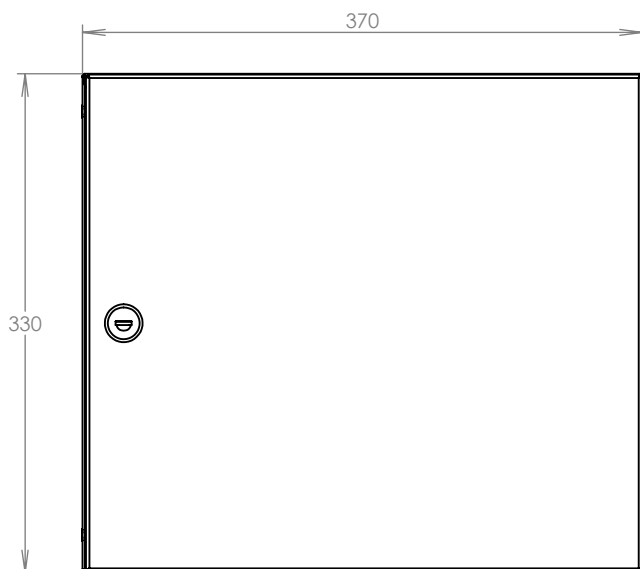

TECHNICKÝ LIST

Schránka k dveřnímu
vhozu 375 mm

370x330x100

NEREZ

Technická data:

rozměr	370x330x100 mm
materiál tělo schránky	plech z nerezové oceli tl. 0,6 mm
materiál dvířka	plech z nerezové oceli tl. 1,2 mm
zámek	DOLS zahnutá závora - 3x klíč
určeno	exteriér i interiér