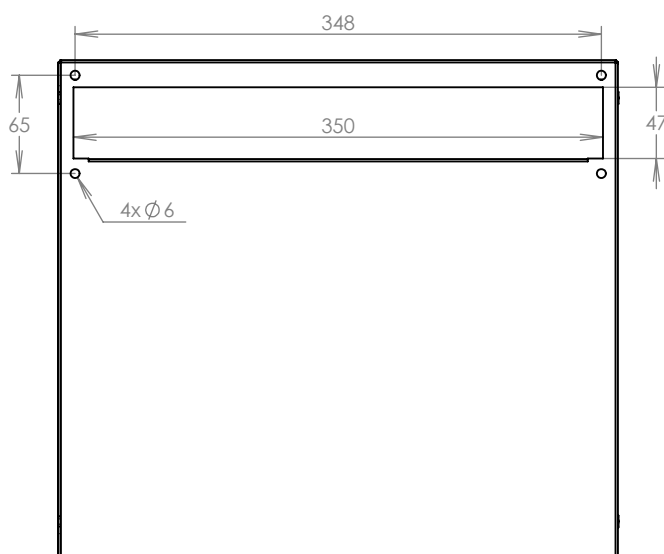

TECHNICKÝ LIST

Schránka k dveřnímu
vhozu 375 mm

370x330x100

NEREZ

Technická data:

rozměr	370x330x100 mm
materiál tělo schránky	plech z nerezové oceli tl. 0,6 mm
materiál dvířka	plech z nerezové oceli tl. 1,2 mm
zámek	DOLS zahnutá závora - 3x klíč
určeno	exteriér i interiér