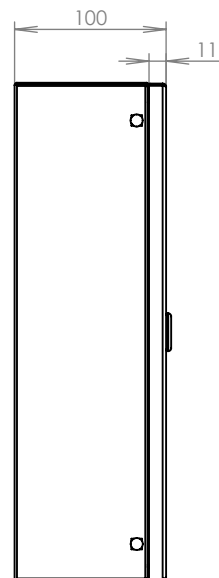

TECHNICKÝ LIST

Schránka k dveřnímu
vhozu 375 mm

370x330x100

NEREZ

Technická data:

rozměr	370x330x100 mm
materiál tělo schránky	plech z nerezové oceli tl. 0,6 mm
materiál dvířka	plech z nerezové oceli tl. 1,2 mm
zámek	DOLS zahnutá závora - 3x klíč
určeno	exteriér i interiér