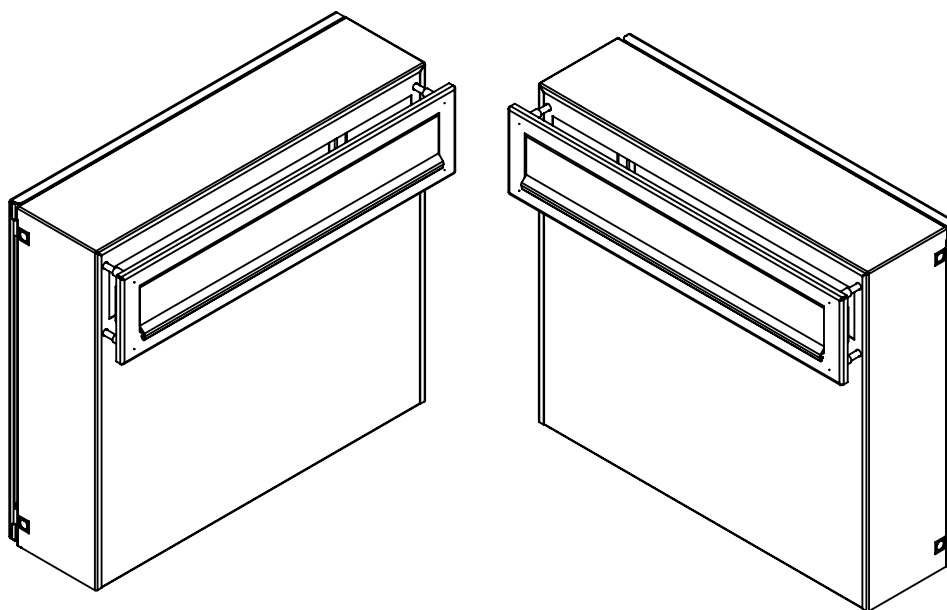

TECHNICKÝ LIST

Listovní schránka A-050

EN 13724:2013

370x330x100

LAKOVANÁ

Technická data:

rozměr	370x330x100 mm
materiál tělo schránky	plech z pozinkované oceli tl. 0,6 mm
materiál přední díl	plech z pozinkované oceli tl. 1,2 mm
materiál dvířka	plech z pozinkované oceli tl. 1,2 mm
materiál sklapka	Al profil č.27965.00, délka=335 mm
zámek	DOLS zahnutá závora - 3x klíč
určeno	exteriér