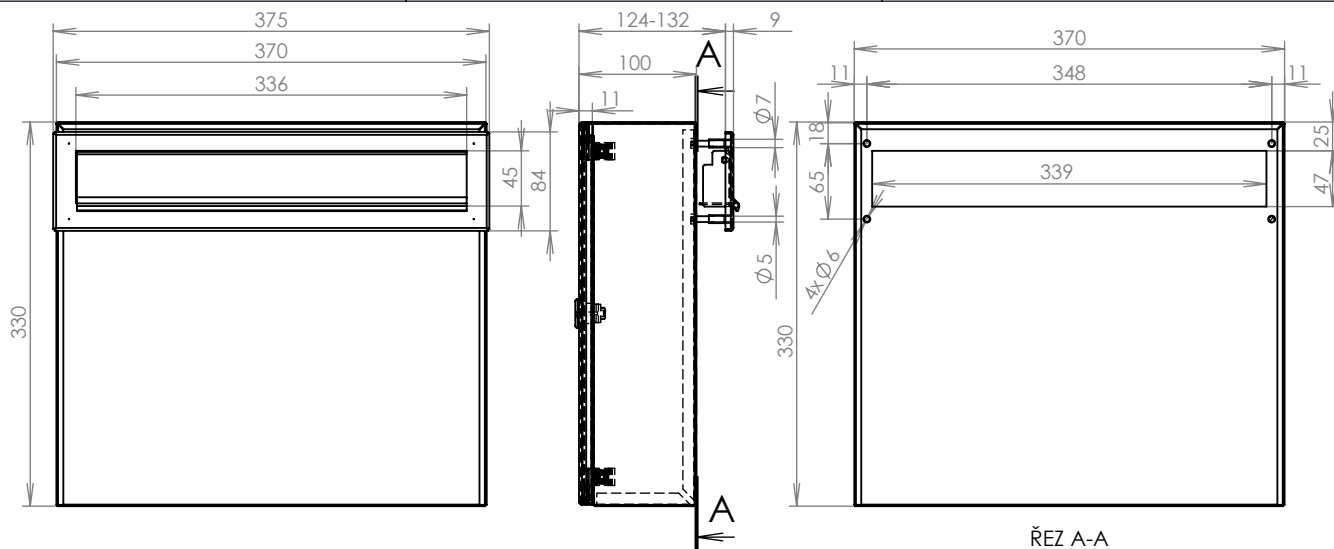

TECHNICKÝ LIST

Listovní schránka A-050

EN 13724:2013

370x330x100

LAKOVANÁ

Technická data:

rozměr	370x330x100 mm
materiál tělo schránky	plech z pozinkované oceli tl. 0,6 mm
materiál přední díl	plech z pozinkované oceli tl. 1,2 mm
materiál dvířka	plech z pozinkované oceli tl. 1,2 mm
materiál sklapka	Al profil č.27965.00, délka=335 mm
zámek	DOLS zahnutá závora - 3x klíč
určeno	exteriér