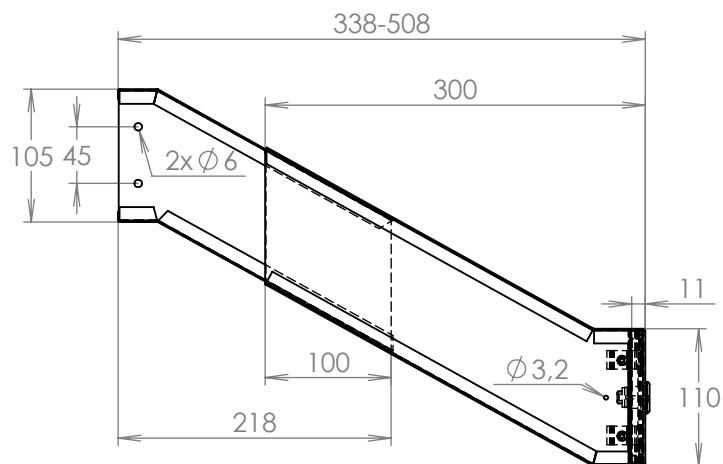

TECHNICKÝ LIST

DLS D-042 bez ČD

300x110x338-508

NEREZ-RAL 7040

Technická data:

rozměr	300x110x338-508 mm
materiál tělo schránky	plech z pozinkované oceli tl. 0,6 mm
materiál dvířka	plech z nerezové oceli tl. 1,2 mm
zámek	DOLS zahnutá závora - 3x klíč
určeno	exteriér