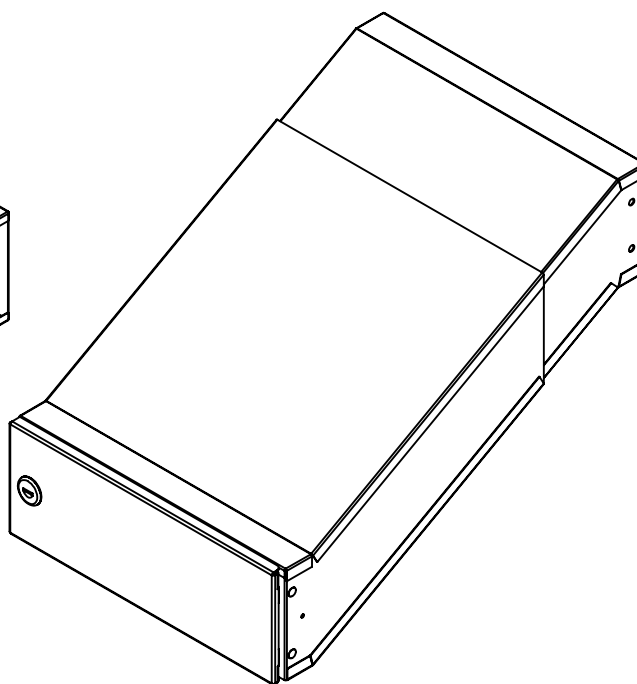

TECHNICKÝ LIST

DLS D-042 bez ČD

300x110x338-508

NEREZ-RAL 7040

Technická data:

rozměr	300x110x338-508 mm
materiál tělo schránky	plech z pozinkované oceli tl. 0,6 mm
materiál dvířka	plech z nerezové oceli tl. 1,2 mm
zámek	DOLS zahnutá závora - 3x klíč
určeno	exteriér