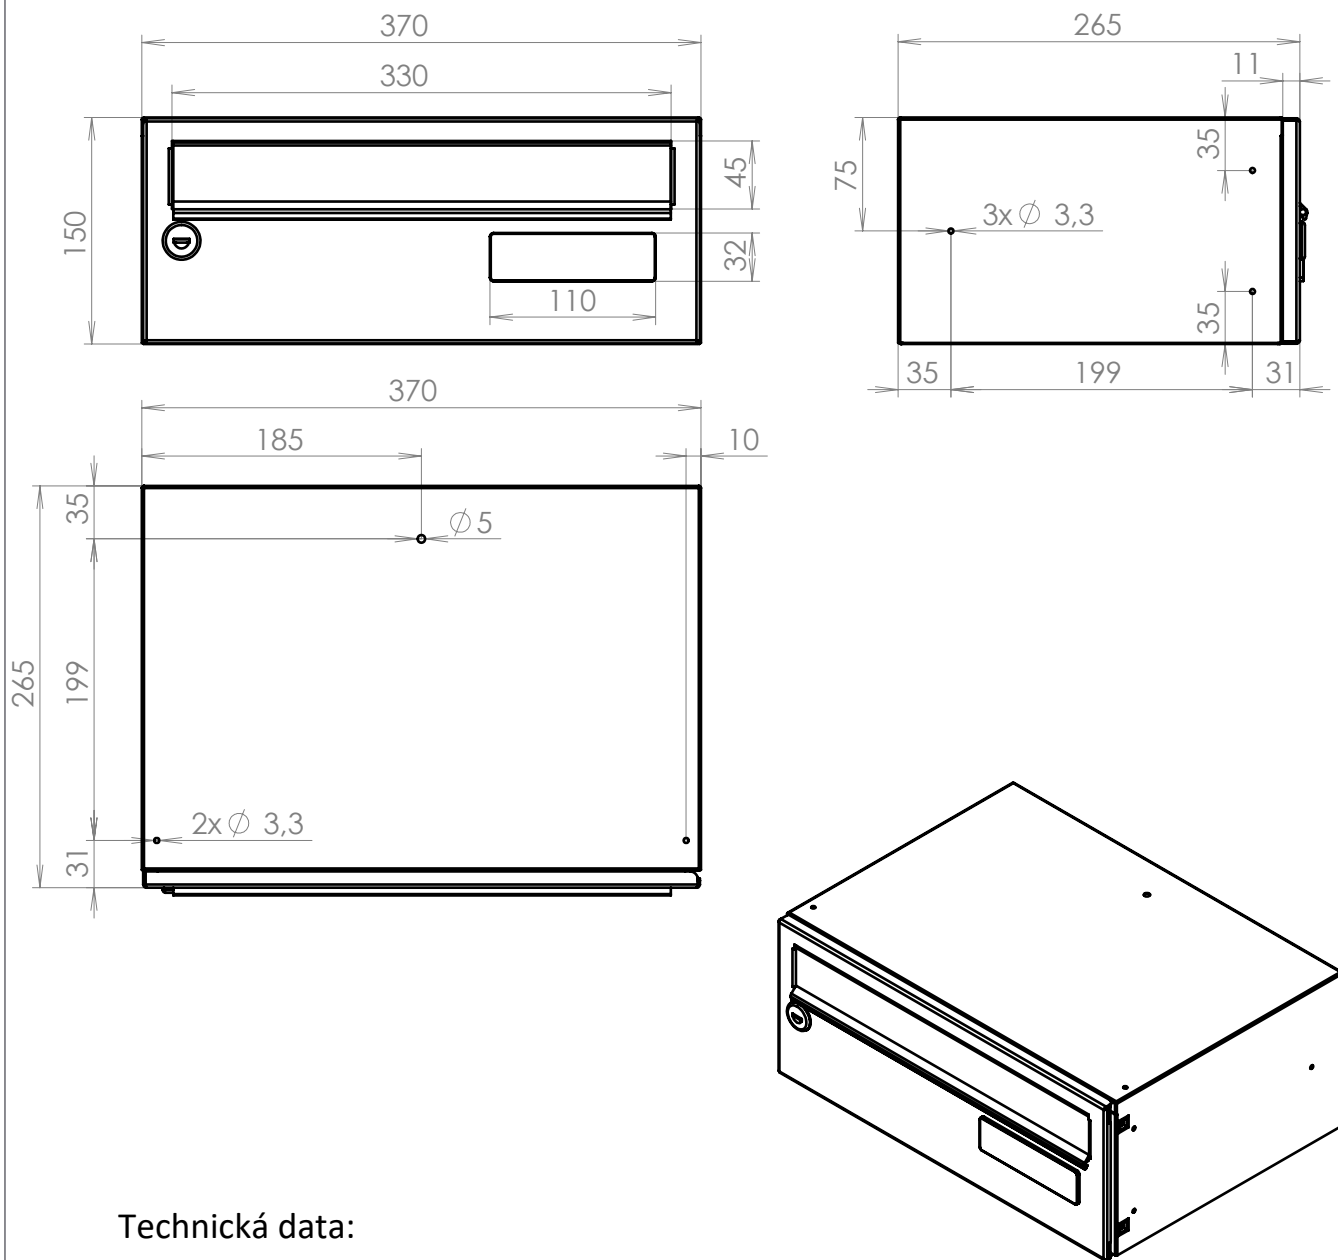

# TECHNICKÝ LIST

Listovní schránka B-015

EN 13724:2013

370x150x265

LAKOVANÁ

## Technická data:

rozměr	370x150x265 mm
materiál tělo schránky	plech z pozinkované oceli tl. 0,6 mm
materiál dvířka	plech z pozinkované oceli tl. 1,2 mm
materiál sklapka	Al profil č. 27965.00, délka=329 mm
zámek	DOLS zahnutá závora - 3x klíč
jmenovka	jmenovka 110x32 mm SCANTEC PC S75R
určeno	exteriér i interiéru