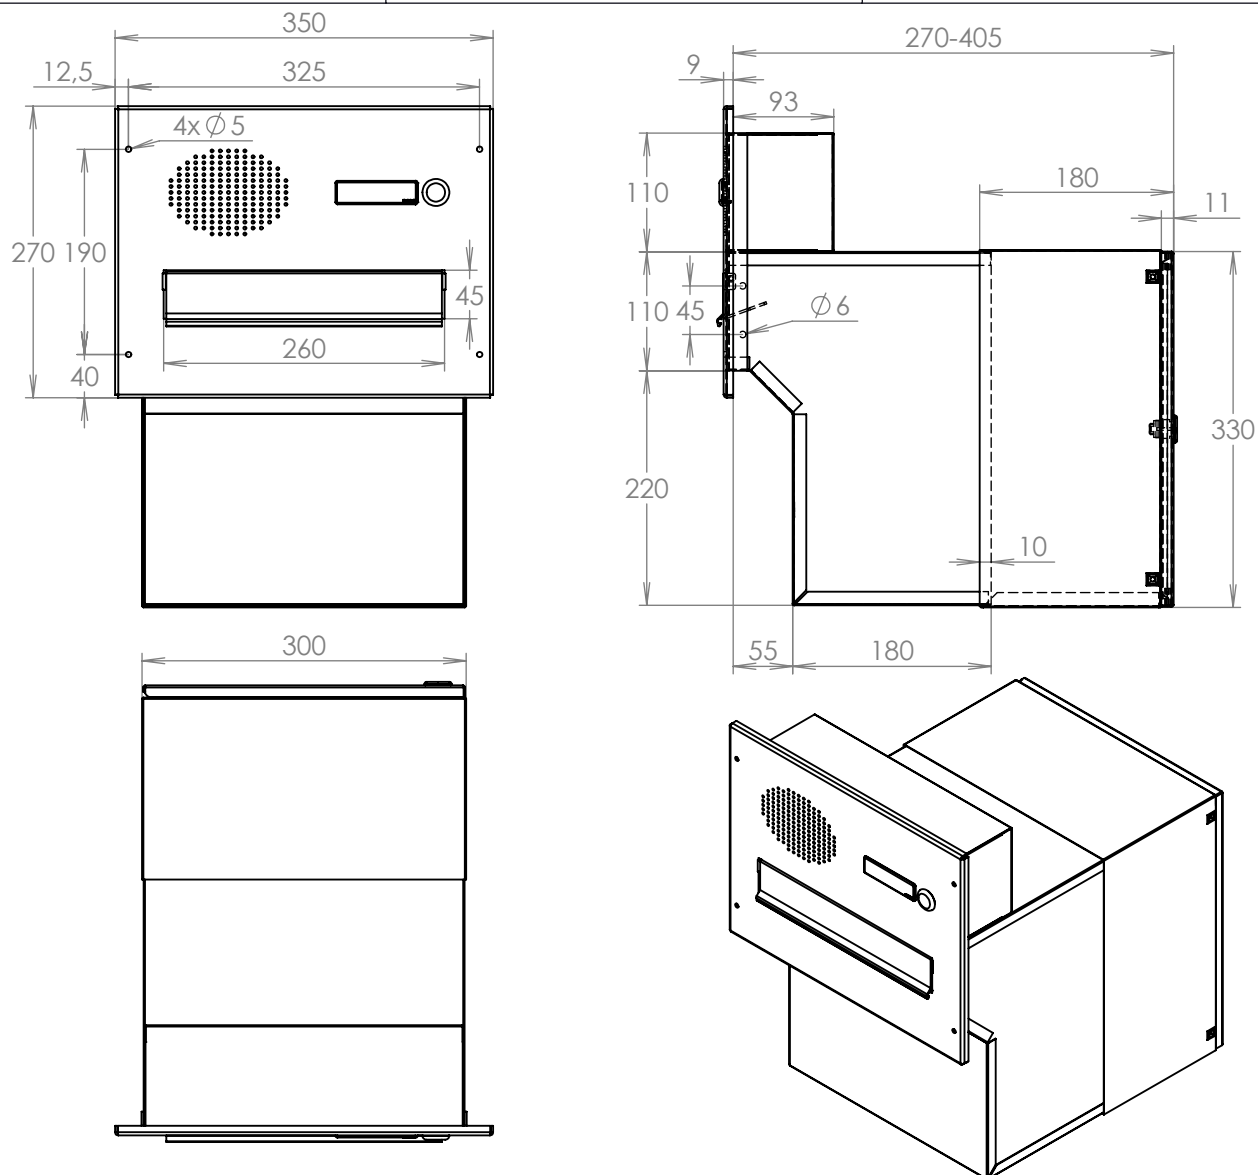

# TECHNICKÝ LIST

F-042 k zaldění do sloupku  
ČD 1x ZT HM

EN 13724:2013

300x110/330x270-405

LAKOVANÁ

## Technická data:

rozměr	300x110/330x270-405 mm
materiál tělo schránky	plech z pozinkované oceli tl. 0,6 mm
materiál dvířka	plech z pozinkované oceli tl. 1,2 mm
materiál sklapka	Al profil č. 27965.00, délka = 259 mm
materiál čelní deska	plech z hliníku tl. 2 mm
zámek	DOLS zahnutá závora - 3x klíč
zvonkové tlačítko	VS 19-B-1-S Nerez D=19mm, ANTIVANDAL
jmenovka	jmenovka 75,5x21,6 mm SCANTEC PC S75R
šroub, spot. materiál	M4/10 DIN 85 ANTIVANDAL PH SP8, BIT, PRYŽ. PRUCH. D10
určeno	exteriér i interiér