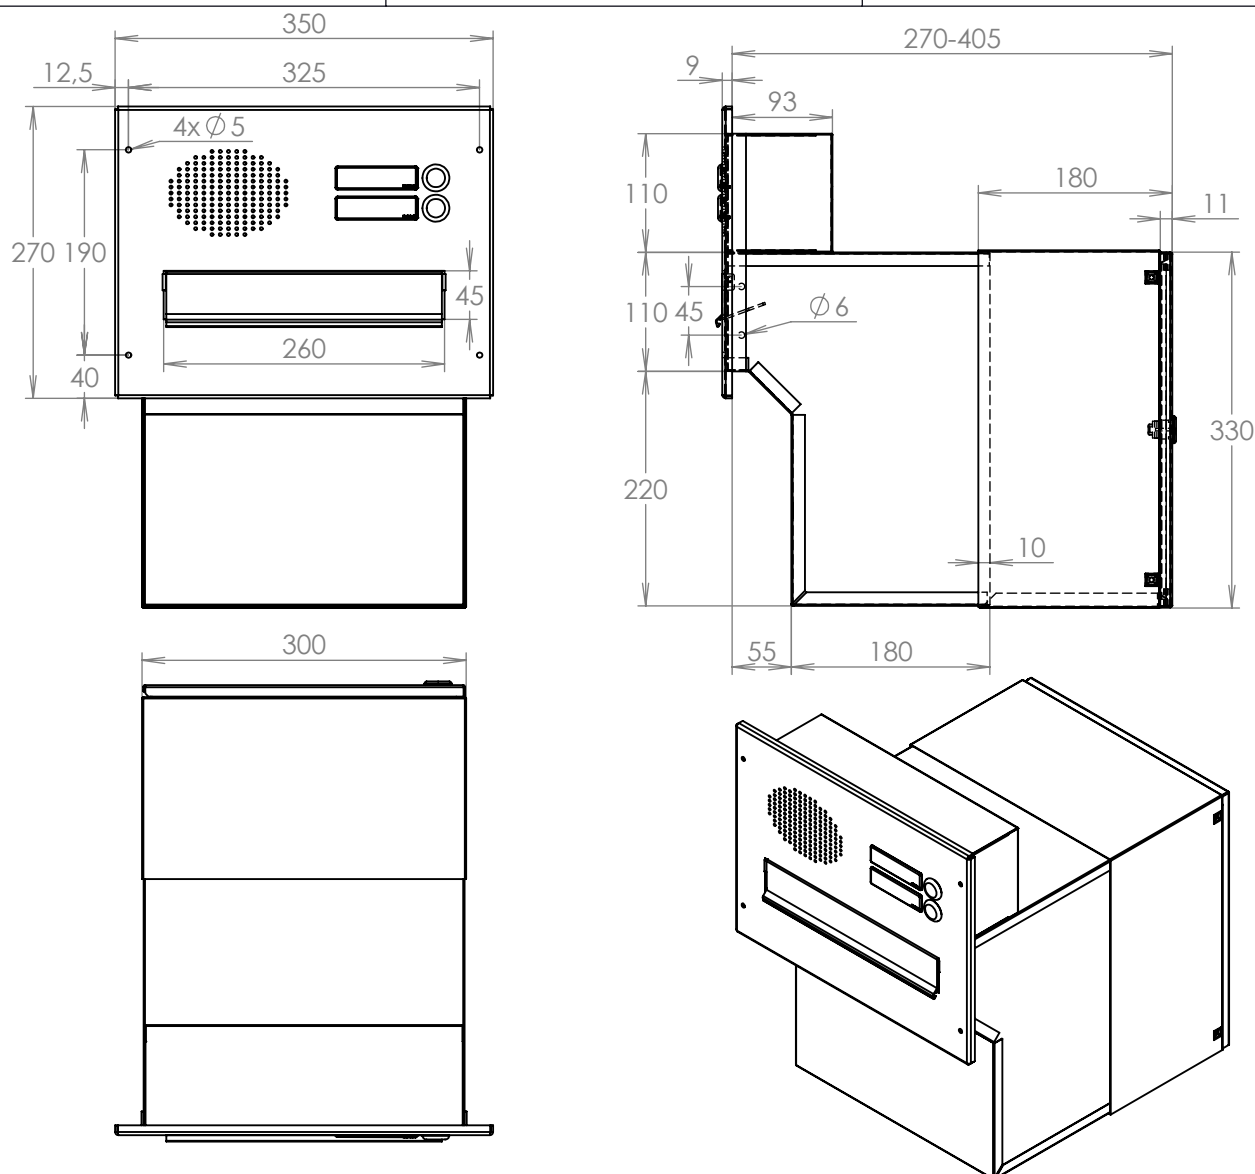

## Technická data:

rozměr	300x110/330x270-405 mm
materiál tělo schránky	plech z pozinkované oceli tl. 0,6 mm
materiál dvířka	plech z pozinkované oceli tl. 1,2 mm
materiál sklapka	Al profil č. 27965.00, délka = 259 mm
materiál čelní deska	plech z hliníku tl. 2 mm
zámek	DOLS zahnutá závora - 3x klíč
zvonkové tlačítko	VS 19-B-1-S Nerez D=19mm, ANTIVANDAL
jmenovka	jmenovka 75,5x21,6 mm SCANTEC PC S75R
šroub, spot. materiál	M4/10 DIN 85 ANTIVANDAL PH SP8, BIT, PRYŽ. PRUCH. D10
určeno	exteriér i interiér