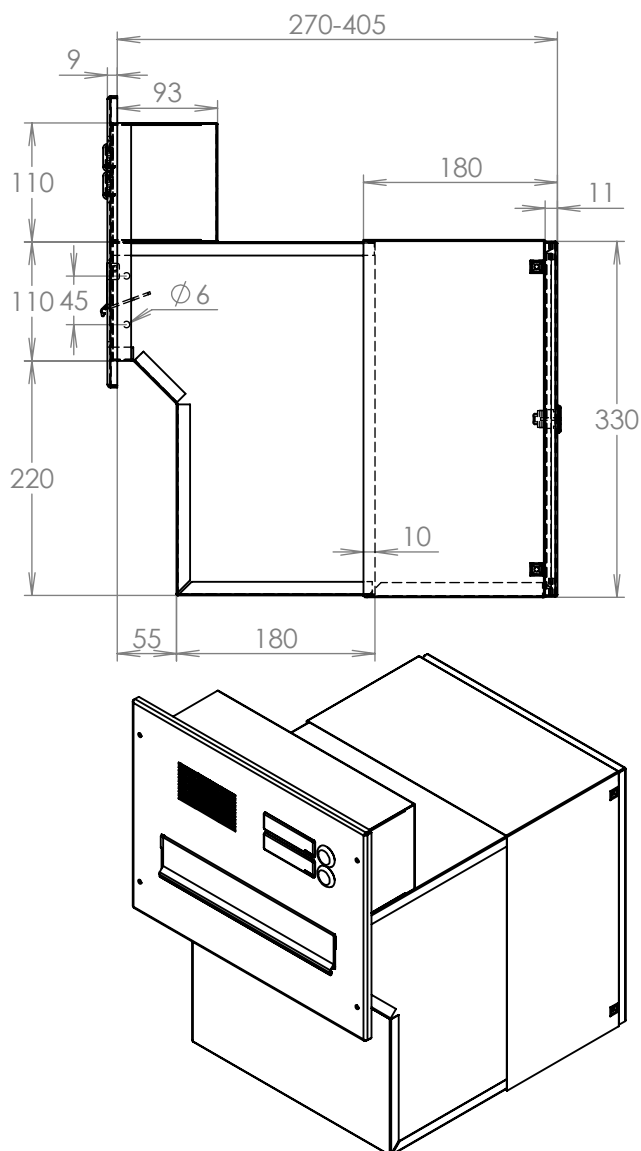

## Technická data:

rozměr	300x110/330x270-405 mm
materiál tělo schránky	plech z pozinkované oceli tl. 0,6 mm
materiál dvířka	plech z pozinkované oceli tl. 1,2 mm
materiál sklapka	Al profil č. 27965.00, délka = 259 mm
materiál čelní deska	plech z hliníku tl. 2 mm
zámek	DOLS zahnutá závora - 3x klíč
zvonkové tlačítko	VS 19-B-1-S Nerez D=19mm, ANTIVANDAL
jmenovka	jmenovka 75,5x21,6 mm SCANTEC PC S75R
šroub, spot. materiál	M4/10 DIN 85 ANTIVANDAL PH SP8, BIT, PRYŽ. PRUCH. D10
určeno	exteriér i interiér