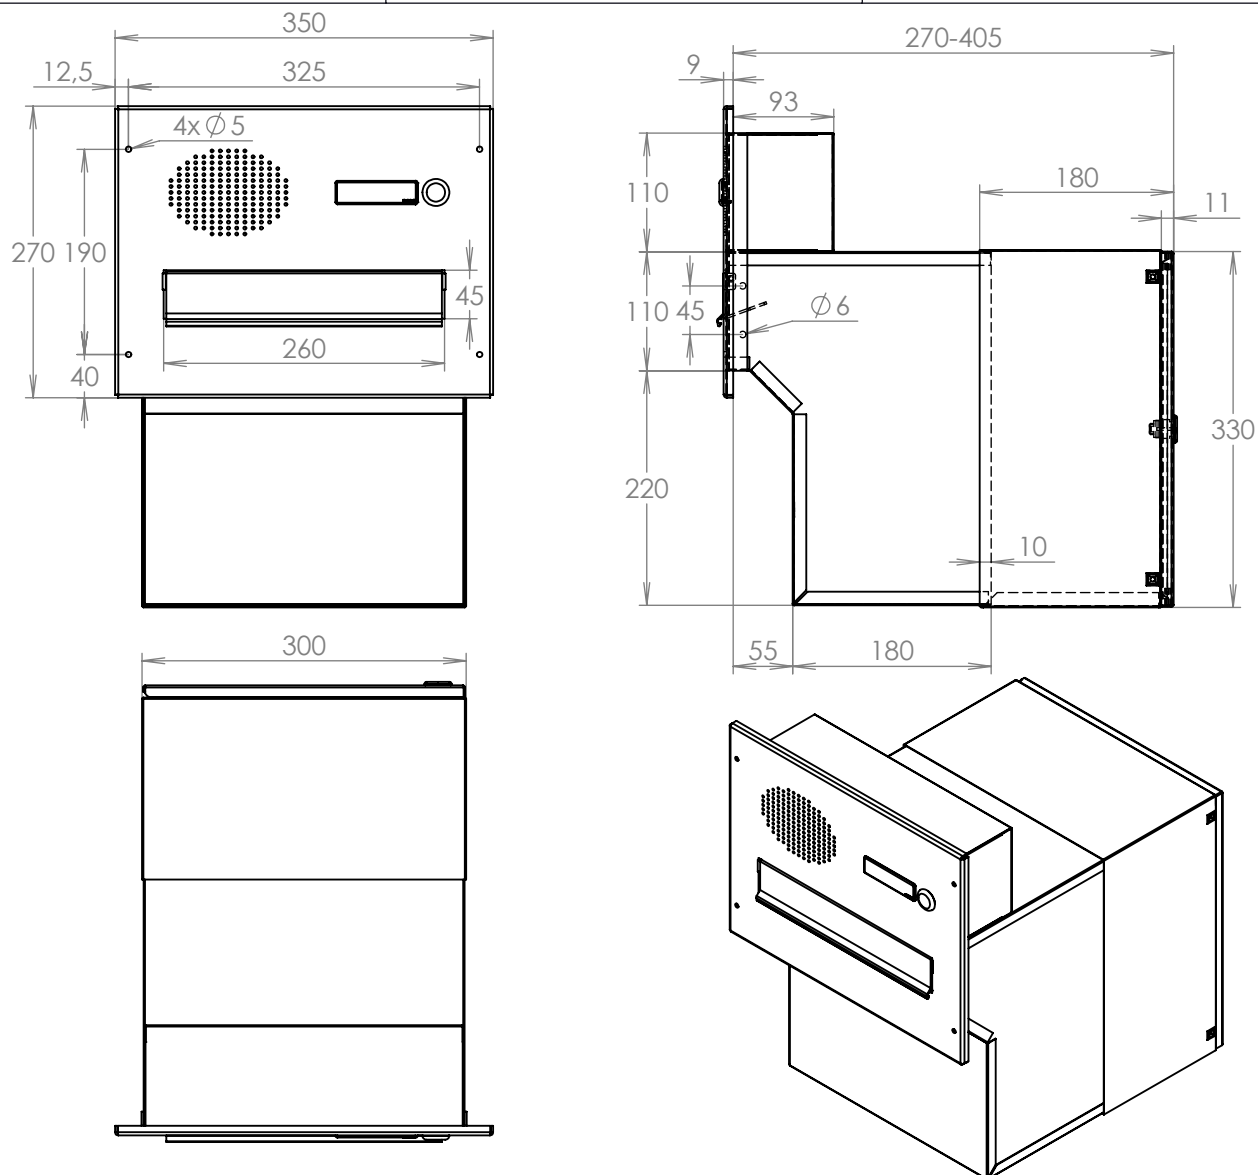

## Technická data:

rozměr	300x110/330x270-405 mm
materiál tělo schránky	plech z pozinkované oceli tl. 0,6 mm
materiál dvířka	plech z pozinkované oceli tl. 1,2 mm
materiál sklapka	Al profil č. 27965.00, délka = 259 mm
materiál čelní deska	plech z hliníku tl. 2 mm
zámek	DOLS zahnutá závora - 3x klíč
zvonkové tlačítko	VS 19-B-1-S Nerez D=19mm, ANTIVANDAL
jmenovka	jmenovka 75,5x21,6 mm SCANTEC PC S75R
šroub, spot. materiál	M4/10 DIN 85 ANTIVANDAL PH SP8, BIT, PRYŽ. PRUCH. D10
určeno	exteriér i interiér