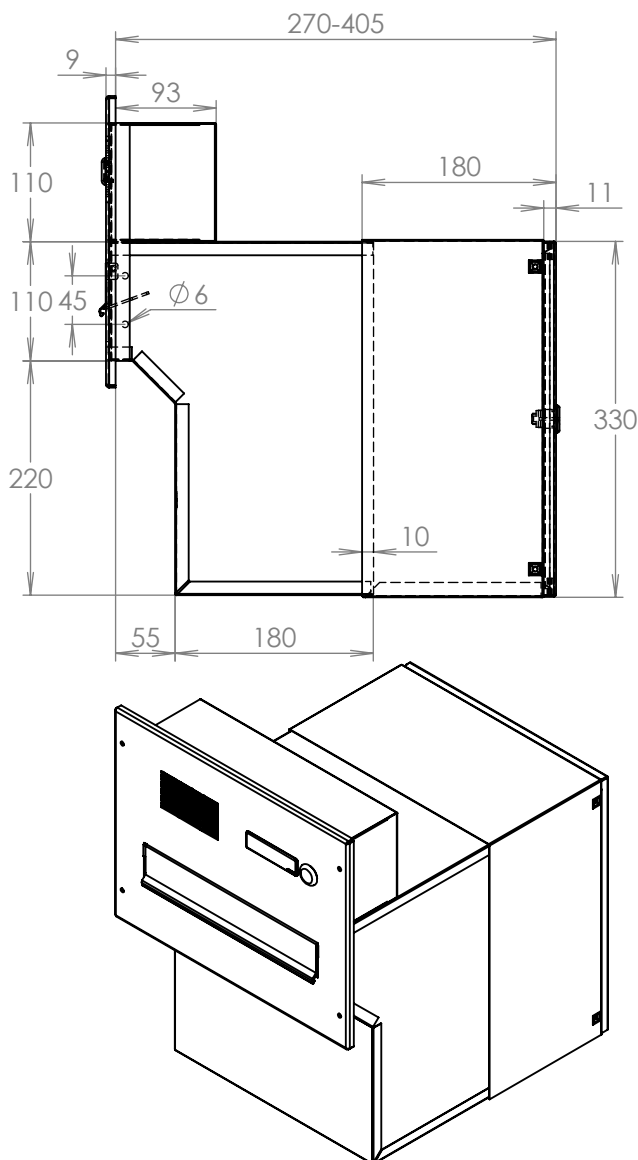

## Technická data:

rozměr	300x110/330x270-405 mm
materiál tělo schránky	plech z pozinkované oceli tl. 0,6 mm
materiál dvířka	plech z pozinkované oceli tl. 1,2 mm
materiál sklapka	Al profil č. 27965.00, délka = 259 mm
materiál čelní deska	plech z hliníku tl. 2 mm
zámek	DOLS zahnutá závora - 3x klíč
zvonkové tlačítko	VS 19-B-1-S Nerez D=19mm, ANTIVANDAL
jmenovka	jmenovka 75,5x21,6 mm SCANTEC PC S75R
šroub, spot. materiál	M4/10 DIN 85 ANTIVANDAL PH SP8, BIT, PRYŽ. PRUCH. D10
určeno	exteriér i interiér