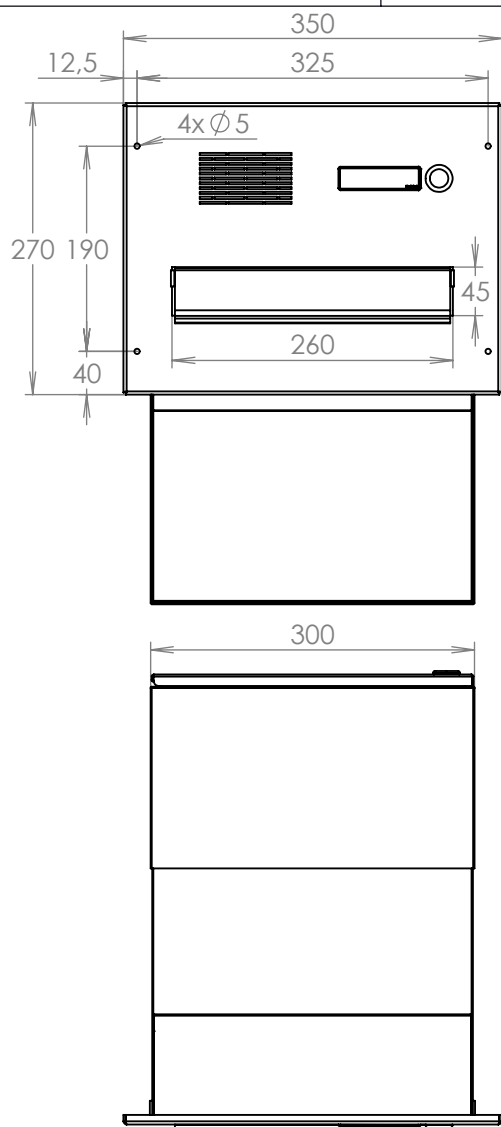

## Technická data:

rozměr	300x110/330x270-405 mm
materiál tělo schránky	plech z pozinkované oceli tl. 0,6 mm
materiál dvířka	plech z pozinkované oceli tl. 1,2 mm
materiál sklapka	Al profil č. 27965.00, délka = 259 mm
materiál čelní deska	plech z hliníku tl. 2 mm
zámek	DOLS zahnutá závora - 3x klíč
zvonkové tlačítko	VS 19-B-1-S Nerez D=19mm, ANTIVANDAL
jmenovka	jmenovka 75,5x21,6 mm SCANTEC PC S75R
šroub, spot. materiál	M4/10 DIN 85 ANTIVANDAL PH SP8, BIT, PRYŽ. PRUCH. D10
určeno	exteriér i interiér