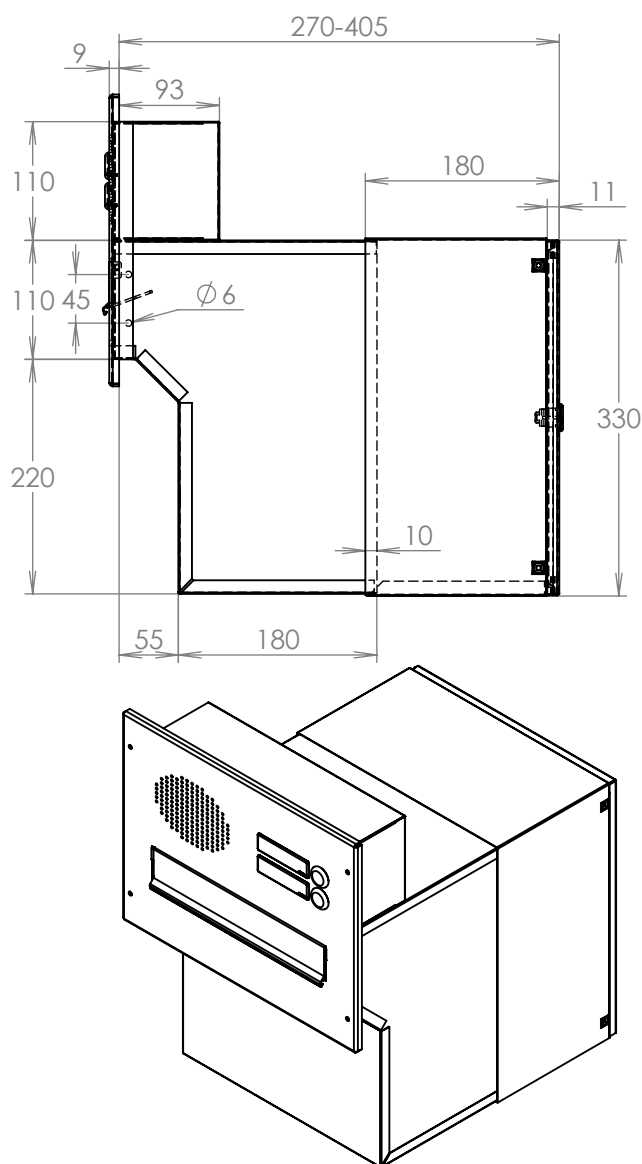

## Technická data:

rozměr	300x110/330x270-405 mm
materiál tělo schránky	plech z pozinkované oceli tl. 0,6 mm
materiál dvířka	plech z pozinkované oceli tl. 1,2 mm
materiál sklapka	Al profil č. 27965.00, délka = 259 mm
materiál čelní deska	plech z hliníku tl. 2 mm
zámek	DOLS zahnutá závora - 3x klíč
zvonkové tlačítko	VS 19-B-1-S Nerez D=19mm, ANTIVANDAL
jmenovka	jmenovka 75,5x21,6 mm SCANTEC PC S75R
šroub, spot. materiál	M4/10 DIN 85 ANTIVANDAL PH SP8, BIT, PRYŽ. PRUCH. D10
určeno	exteriér i interiér