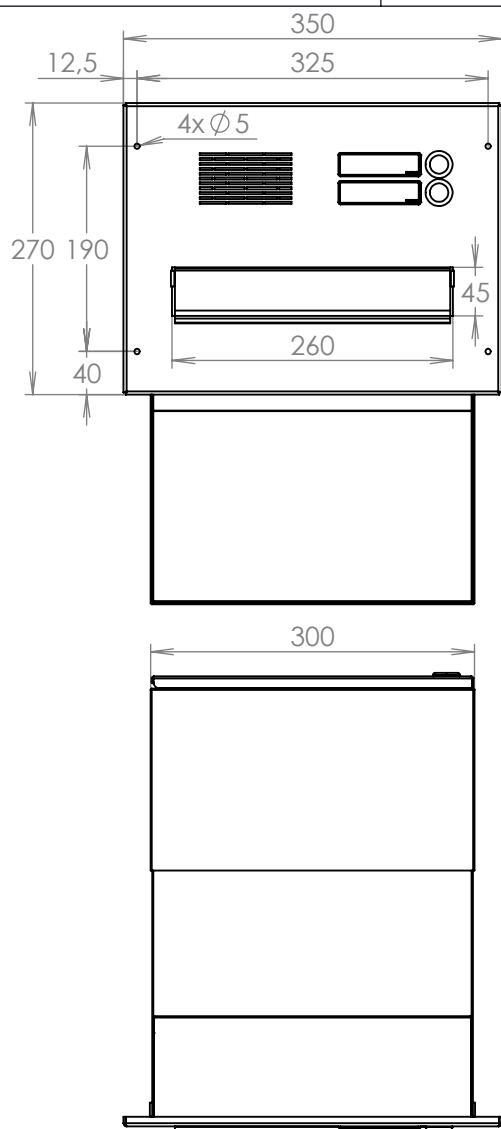

## Technická data:

rozměr	300x110/330x270-405 mm
materiál tělo schránky	plech z pozinkované oceli tl. 0,6 mm
materiál dvířka	plech z pozinkované oceli tl. 1,2 mm
materiál sklapka	Al profil č. 27965.00, délka = 259 mm
materiál čelní deska	plech z hliníku tl. 2 mm
zámek	DOLS zahnutá závora - 3x klíč
zvonkové tlačítko	VS 19-B-1-S Nerez D=19mm, ANTIVANDAL
jmenovka	jmenovka 75,5x21,6 mm SCANTEC PC S75R
šroub, spot. materiál	M4/10 DIN 85 ANTIVANDAL PH SP8, BIT, PRYŽ. PRUCH. D10
určeno	exteriér i interiér