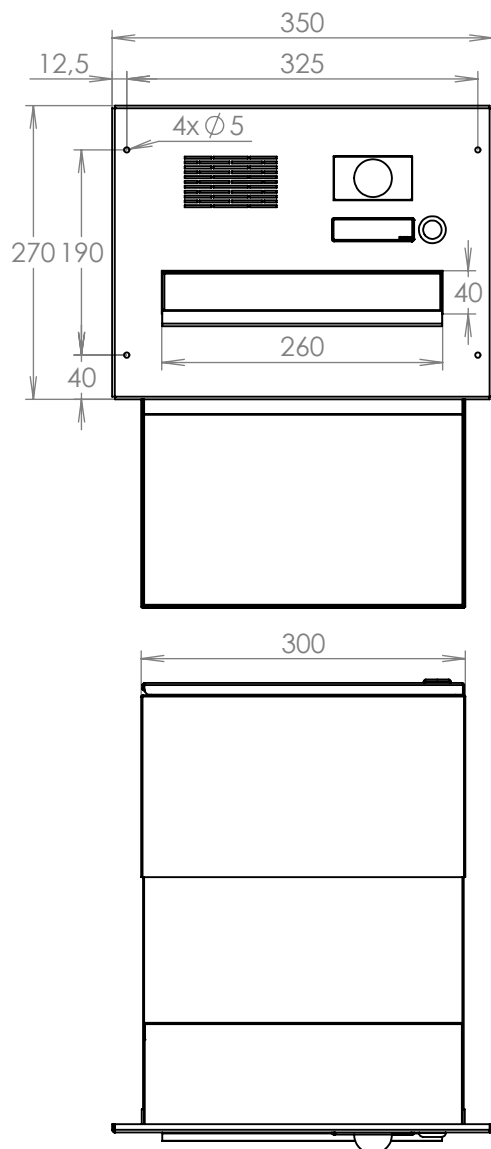

## Technická data:

rozměr	300x110/330x270-405 mm
materiál tělo schránky	plech z pozinkované oceli tl. 0,6 mm
materiál dvířka	plech z pozinkované oceli tl. 1,2 mm
materiál sklapka	Al profil č. 27965.00, délka = 259 mm
materiál čelní deska	plech z hliníku tl. 2 mm
zámek	DOLS zahnutá závora - 3x klíč
zvonkové tlačítko	VS 19-B-1-S Nerez D=19mm, ANTIVANDAL
jmenovka	jmenovka 75,5x21,6 mm SCANTEC PC S75R
šroub, spot. materiál	M4/10 DIN 85 ANTIVANDAL PH SP8, BIT, PRYŽ. PRUCH. D10
určeno	exteriér i interiér

## Technická data:

rozměr	300x110/330x270-405 mm
materiál tělo schránky	plech z pozinkované oceli tl. 0,6 mm
materiál dvířka	plech z pozinkované oceli tl. 1,2 mm
materiál sklapka	plech z nerezové oceli tl. 0,8 mm = 259 mm
materiál čelní deska	plech z nerezové oceli tl. 1,5 mm
zámek	DOLS zahnutá závora - 3x klíč
zvonkové tlačítko	VS 19-B-1-S Nerez D=19mm, ANTIVANDAL
jmenovka	jmenovka 75,5x21,6 mm SCANTEC PC S75R
šroub, spot. materiál	M4/10 DIN 85 ANTIVANDAL PH SP8, BIT, PRYŽ. PRUCH. D10
určeno	exteriér i interiér