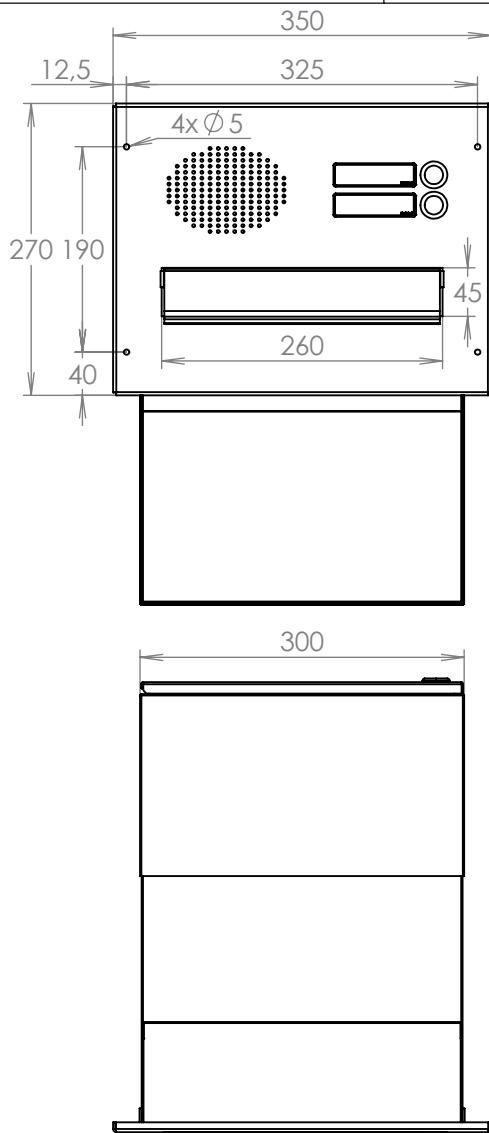

## Technická data:

rozměr	300x110/330x270-405 mm
materiál tělo schránky	plech z pozinkované oceli tl. 0,6 mm
materiál dvířka	plech z pozinkované oceli tl. 1,2 mm
materiál sklapka	Al profil č. 27965.00, délka = 259 mm
materiál čelní deska	plech z hliníku tl. 2 mm
zámek	DOLS zahnutá závora - 3x klíč
zvonkové tlačítko	VS 19-B-1-S Nerez D=19mm, ANTIVANDAL
jmenovka	jmenovka 75,5x21,6 mm SCANTEC PC S75R
šroub, spot. materiál	M4/10 DIN 85 ANTIVANDAL PH SP8, BIT, PRYŽ. PRUCH. D10
určeno	exteriér i interiér