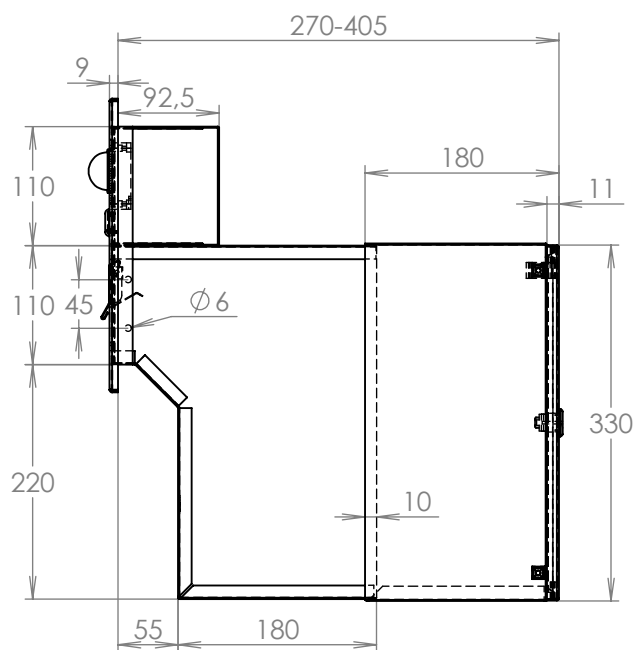

## Technická data:

rozměr	300x110/330x270-405 mm
materiál tělo schránky	plech z pozinkované oceli tl. 0,6 mm
materiál dvířka	plech z pozinkované oceli tl. 1,2 mm
materiál sklapka	Al profil č. 27965.00, délka = 259 mm
materiál čelní deska	plech z hliníku tl. 2 mm
zámek	DOLS zahnutá závora - 3x klíč
zvonkové tlačítko	VS 19-B-1-S Nerez D=19mm, ANTIVANDAL
jmenovka	jmenovka 75,5x21,6 mm SCANTEC PC S75R
šroub, spot. materiál	M4/10 DIN 85 ANTIVANDAL PH SP8, BIT, PRYŽ. PRUCH. D10
určeno	exteriér i interiér

## Technická data:

rozměr	300x110/330x270-405 mm
materiál tělo schránky	plech z pozinkované oceli tl. 0,6 mm
materiál dvířka	plech z pozinkované oceli tl. 1,2 mm
materiál sklapka	plech z nerezové oceli tl. 0,8 mm = 259 mm
materiál čelní deska	plech z nerezové oceli tl. 1,5 mm
zámek	DOLS zahnutá závora - 3x klíč
zvonkové tlačítko	VS 19-B-1-S Nerez D=19mm, ANTIVANDAL
jmenovka	jmenovka 75,5x21,6 mm SCANTEC PC S75R
šroub, spot. materiál	M4/10 DIN 85 ANTIVANDAL PH SP8, BIT, PRYŽ. PRUCH. D10
určeno	exteriér i interiér