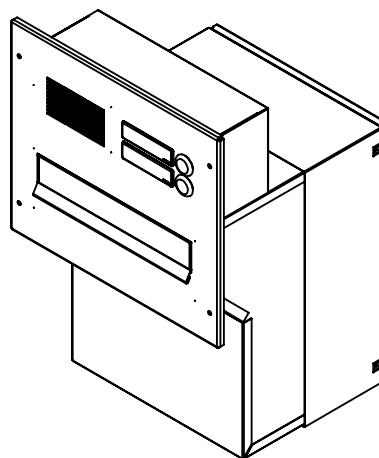

Technická data:

rozměr	260x110/330x190-270 mm
materiál tělo schránky	plech z pozinkované oceli tl. 0,6 mm
materiál dvířka	plech z nerezové oceli tl. 1,2 mm
materiál sklapka	plech z nerezové oceli tl. 0,8 mm, délka=229/V=40 mm
materiál čelní desky	plech z nerezové oceli tl. 1,5 mm
zámek	DOLS zahnutá závora - 3x klíč
jmenovka	jmenovka 75,5x21,6 mm SCANTEC PC S75R
určeno	exteriér

WWW.KOVOSYSTEM.CZ

Platnost od 07.12. 2020