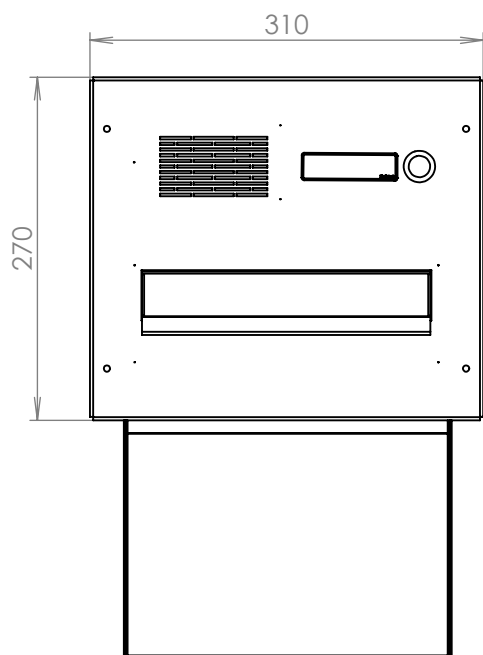

Technická data:

rozměr	260x110/330x190-270 mm
materiál tělo schránky	plech z pozinkované oceli tl. 0,6 mm
materiál dvířka	plech z nerezové oceli tl. 1,2 mm
materiál sklapka	plech z nerezové oceli tl. 0,8 mm, délka=229/V=40 mm
materiál čelní desky	plech z nerezové oceli tl. 1,5 mm
zámek	DOLS zahnutá závora - 3x klíč
jmenovka	jmenovka 75,5x21,6 mm SCANTEC PC S75R
určeno	exteriér

WWW.KOVOSYSTEM.CZ

Platnost od 07.12. 2020