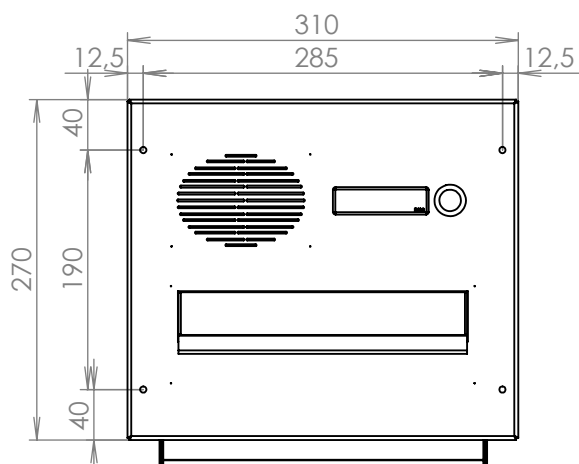

TECHNICKÝ LIST

DLS F-046 + ČD-HM-1xZT

EN 13724:2013

260x110/330x190-270

NEREZ-RAL 7040

Technická data:

rozměr	260x110/330x190-270 mm
materiál tělo schránky	plech z pozinkované oceli tl. 0,6 mm
materiál dvířka	plech z nerezové oceli tl. 1,2 mm
materiál sklapka	plech z nerezové oceli tl. 0,8 mm, délka=229 mm/V=40 mm
materiál čelní desky	plech z nerezové oceli tl. 1,5 mm
zámek	DOLS zahnutá závora - 3x klíč
zvonkové tlačítko	VS 19-B-1-S Nerez D=19 mm, ANTIVANDAL
jmenovka	jmenovka 75,5x21,6 mm SCANTEC PC S75R
šroub	M4/10 DIN 85 ANTIVANDAL PH SP8
určeno	exteriér

WWW.KOVOSYSTEM.CZ

Platnost od 02.02.2021