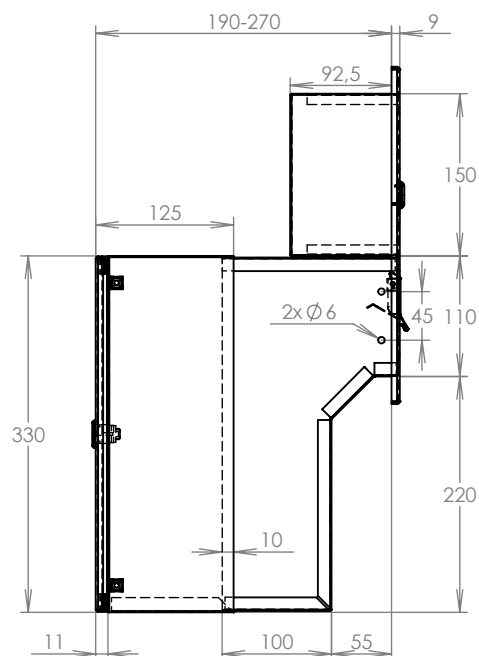

Technická data:

rozměr	260x110/330x190-270 mm
materiál tělo schránky	plech z pozinkované oceli tl. 0,6 mm
materiál dvířka	plech z nerezové oceli tl. 1,2 mm
materiál sklapka	plech z nerezové oceli tl. 0,8 mm, délka = 229 mm
materiál čelní desky	plech z nerezové oceli tl. 1,5 mm
zámek	DOLS zahnutá závora - 3x klíč
zvonkové tlačítko	VS 19-B-1-S Nerez D=19mm, ANTIVANDAL
jmenovka	jmenovka 75,5x21,6 mm SCANTEC PC S75R
šroub, spot. materiál	M4/10 DIN 85 ANTIVANDAL PH SP8, BIT, PRYŽ. PRUCH. D10
určeno	exteriér

WWW.KOVOSYSTEM.CZ

Platnost od 13.9.2021