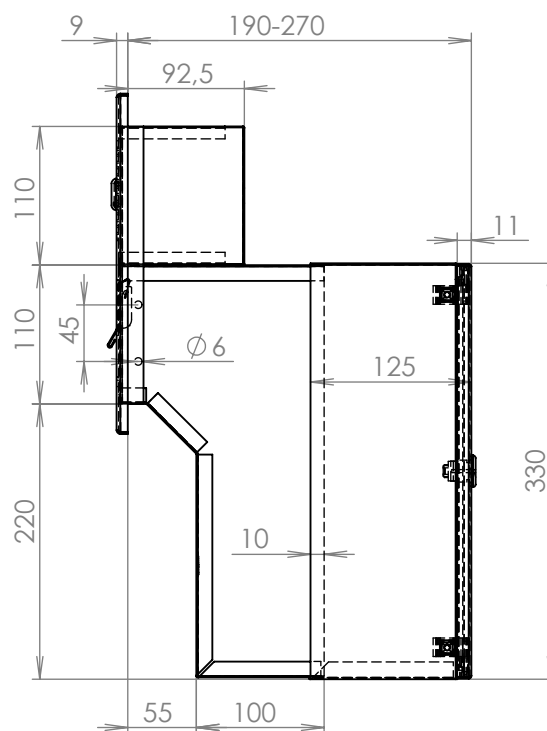

TECHNICKÝ LIST

DLS F-046 + ČD-HM-1xZT

EN 13724:2013

260x110/330x190-270

NEREZ-RAL 7040

Technická data:

rozměr	260x110/330x190-270 mm
materiál tělo schránky	plech z pozinkované oceli tl. 0,6 mm
materiál dvířka	plech z nerezové oceli tl. 1,2 mm
materiál sklapka	plech z nerezové oceli tl. 0,8 mm, délka=229 mm/V=40 mm
materiál čelní desky	plech z nerezové oceli tl. 1,5 mm
zámek	DOLS zahnutá závora - 3x klíč
zvonkové tlačítko	VS 19-B-1-S Nerez D=19 mm, ANTIVANDAL
jmenovka	jmenovka 75,5x21,6 mm SCANTEC PC S75R
šroub	M4/10 DIN 85 ANTIVANDAL PH SP8
určeno	exteriér

rozměr	260x110/330x190-270 mm
materiál tělo schránky	plech z pozinkované oceli tl. 0,6 mm
materiál dvířka	plech z nerezové oceli tl. 1,2 mm
materiál sklapka	plech z nerezové oceli tl. 0,8 mm, délka=229 mm/V=40 mm
materiál čelní desky	plech z nerezové oceli tl. 1,5 mm
zámek	DOLS zahnutá závora - 3x klíč
zvonkové tlačítko	VS 19-B-1-S Nerez D=19 mm, ANTIVANDAL
jmenovka	jmenovka 75,5x21,6 mm SCANTEC PC S75R
šroub	M4/10 DIN 85 ANTIVANDAL PH SP8
určeno	exteriér

rozměr	260x110/330x190-270 mm
materiál tělo schránky	plech z pozinkované oceli tl. 0,6 mm
materiál dvířka	plech z nerezové oceli tl. 1,2 mm
materiál sklapka	plech z nerezové oceli tl. 0,8 mm, délka=229/V=40 mm
materiál čelní desky	plech z nerezové oceli tl. 1,5 mm
zámek	DOLS zahnutá závora - 3x klíč
jmenovka	jmenovka 75,5x21,6 mm SCANTEC PC S75R
určeno	exteriér