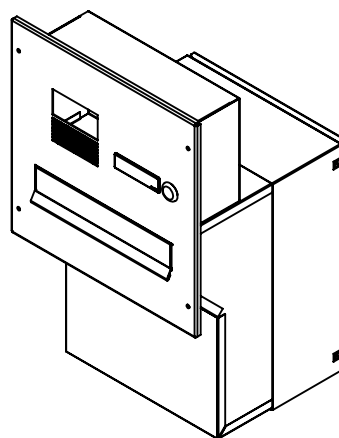

Technická data:

rozměr	260x110/330x190-270 mm
materiál tělo schránky	plech z pozinkované oceli tl. 0,6 mm
materiál dvířka	plech z nerezové oceli tl. 1,2 mm
materiál sklapka	plech z nerezové oceli tl. 0,8 mm, délka = 229 mm
materiál čelní desky	plech z nerezové oceli tl. 1,5 mm
zámek	DOLS zahnutá závora - 3x klíč
zvonkové tlačítko	VS 19-B-1-S Nerez D=19mm, ANTIVANDAL
jmenovka	jmenovka 75,5x21,6 mm SCANTEC PC S75R
šroub, spot. materiál	M4/10 DIN 85 ANTIVANDAL PH SP8, BIT, PRYŽ. PRUCH. D10
určeno	exteriér

WWW.KOVOSYSTEM.CZ

Platnost od 13.9.2021