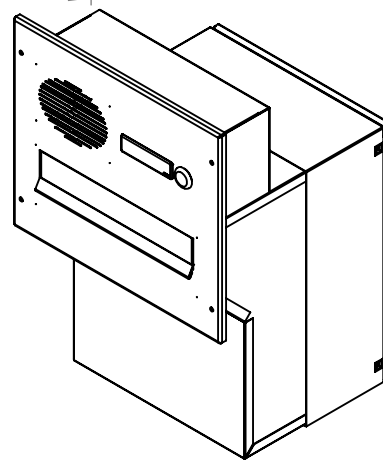

Technická data:

rozměr	260x110/330x190-270 mm
materiál tělo schránky	plech z pozinkované oceli tl. 0,6 mm
materiál dvířka	plech z nerezové oceli tl. 1,2 mm
materiál sklapka	plech z nerezové oceli tl. 0,8 mm, délka=229 mm/V=40 mm
materiál čelní desky	plech z nerezové oceli tl. 1,5 mm
zámek	DOLS zahnutá závora - 3x klíč
zvonkové tlačítko	VS 19-B-1-S Nerez D=19 mm, ANTIVANDAL
jmenovka	jmenovka 75,5x21,6 mm SCANTEC PC S75R
šroub	M4/10 DIN 85 ANTIVANDAL PH SP8
určeno	exteriér

WWW.KOVOSYSTEM.CZ

Platnost od 02.02.2021