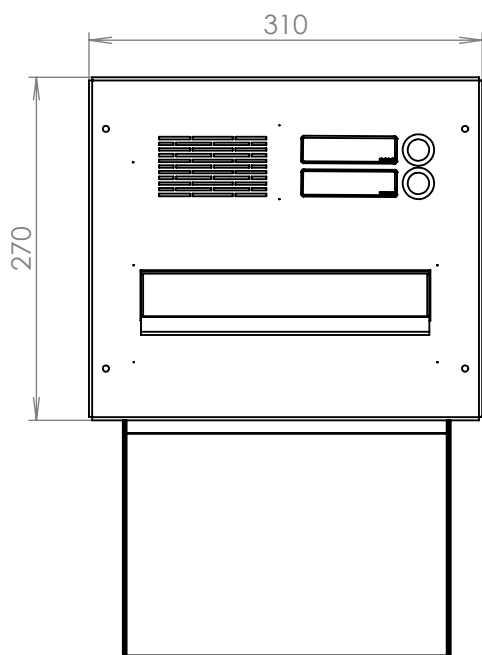

Technická data:

rozměr	260x110/330x190-270 mm
materiál tělo schránky	plech z pozinkované oceli tl. 0,6 mm
materiál dvířka	plech z nerezové oceli tl. 1,2 mm
materiál sklapka	plech z nerezové oceli tl. 0,8 mm, délka=229/V=40 mm
materiál čelní desky	plech z nerezové oceli tl. 1,5 mm
zámek	DOLS zahnutá závora - 3x klíč
jmenovka	jmenovka 75,5x21,6 mm SCANTEC PC S75R
určeno	exteriér

WWW.KOVOSYSTEM.CZ

Platnost od 07.12. 2020