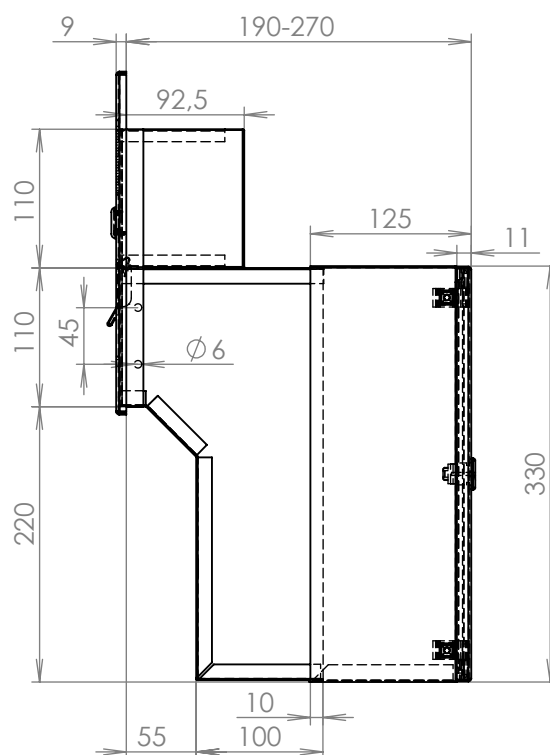

Technická data:

rozměr	260x110/330x190-270 mm
materiál tělo schránky	plech z pozinkované oceli tl. 0,6 mm
materiál dvířka	plech z nerezové oceli tl. 1,2 mm
materiál sklapka	plech z nerezové oceli tl. 0,8 mm, délka = 229 mm
materiál čelní desky	plech z nerezové oceli tl. 1,5 mm
zámek	DOLS zahnutá závora - 3x klíč
jmenovka	jmenovka 75,5x21,6 mm SCANTEC PC S75R
určeno	exteriér

WWW.KOVOSYSTEM.CZ

Platnost od 07.12. 2020