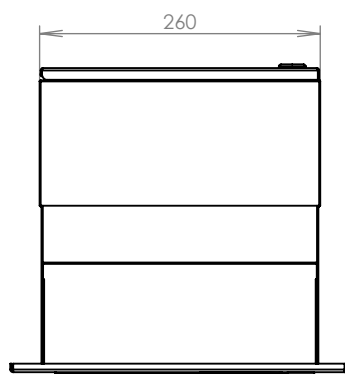

Technická data:

rozměr	260x110/330x190-270 mm
materiál tělo schránky	plech z pozinkované oceli tl. 0,6 mm
materiál dvířka	plech z nerezové oceli tl. 1,2 mm
materiál sklapka	plech z nerezové oceli tl. 0,8 mm, délka = 229 mm
materiál čelní desky	plech z nerezové oceli tl. 1,5 mm
zámek	DOLS zahnutá závora - 3x klíč
zvonkové tlačítko	VS 19-B-1-S Nerez D=19mm, ANTIVANDAL
jmenovka	jmenovka 75,5x21,6 mm SCANTEC PC S75R
šroub, spot. materiál	M4/10 DIN 85 ANTIVANDAL PH SP8, BIT, PRYŽ. PRUCH. D10
určeno	exteriér

WWW.KOVOSYSTEM.CZ

Platnost od 13.9.2021