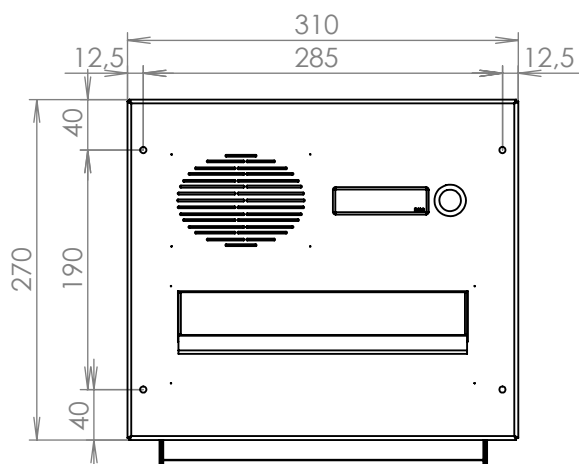

TECHNICKÝ LIST

DLS F-046 + ČD-HM-1xZT

EN 13724:2013

260x110/330x190-270

NEREZ-RAL 7040

Technická data:

rozměr	260x110/330x190-270 mm
materiál tělo schránky	plech z pozinkované oceli tl. 0,6 mm
materiál dvířka	plech z nerezové oceli tl. 1,2 mm
materiál sklapka	plech z nerezové oceli tl. 0,8 mm, délka=229 mm/V=40 mm
materiál čelní desky	plech z nerezové oceli tl. 1,5 mm
zámek	DOLS zahnutá závora - 3x klíč
zvonkové tlačítko	VS 19-B-1-S Nerez D=19 mm, ANTIVANDAL
jmenovka	jmenovka 75,5x21,6 mm SCANTEC PC S75R
šroub	M4/10 DIN 85 ANTIVANDAL PH SP8
určeno	exteriér

rozměr	260x110/330x190-270 mm
materiál tělo schránky	plech z pozinkované oceli tl. 0,6 mm
materiál dvířka	plech z nerezové oceli tl. 1,2 mm
materiál sklapka	plech z nerezové oceli tl. 0,8 mm, délka=229 mm/V=40 mm
materiál čelní desky	plech z nerezové oceli tl. 1,5 mm
zámek	DOLS zahnutá závora - 3x klíč
zvonkové tlačítko	VS 19-B-1-S Nerez D=19 mm, ANTIVANDAL
jmenovka	jmenovka 75,5x21,6 mm SCANTEC PC S75R
šroub	M4/10 DIN 85 ANTIVANDAL PH SP8
určeno	exteriér

rozměr	260x110/330x190-270 mm
materiál tělo schránky	plech z pozinkované oceli tl. 0,6 mm
materiál dvířka	plech z nerezové oceli tl. 1,2 mm
materiál sklapka	plech z nerezové oceli tl. 0,8 mm, délka = 229 mm
materiál čelní desky	plech z nerezové oceli tl. 1,5 mm
zámek	DOLS zahnutá závora - 3x klíč
jmenovka	jmenovka 75,5x21,6 mm SCANTEC PC S75R
určeno	exteriér