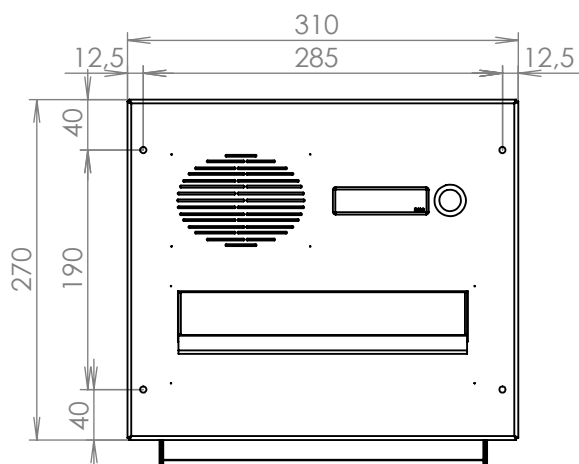

Technická data:

rozměr	260x110/330x190-270 mm
materiál tělo schránky	plech z pozinkované oceli tl. 0,6 mm
materiál dvířka	plech z nerezové oceli tl. 1,2 mm
materiál sklapka	plech z nerezové oceli tl. 0,8 mm, délka=229 mm/V=40 mm
materiál čelní desky	plech z nerezové oceli tl. 1,5 mm
zámek	DOLS zahnutá závora - 3x klíč
zvonkové tlačítko	VS 19-B-1-S Nerez D=19 mm, ANTIVANDAL
jmenovka	jmenovka 75,5x21,6 mm SCANTEC PC S75R
šroub	M4/10 DIN 85 ANTIVANDAL PH SP8
určeno	exteriér

WWW.KOVOSYSTEM.CZ

Platnost od 02.02.2021