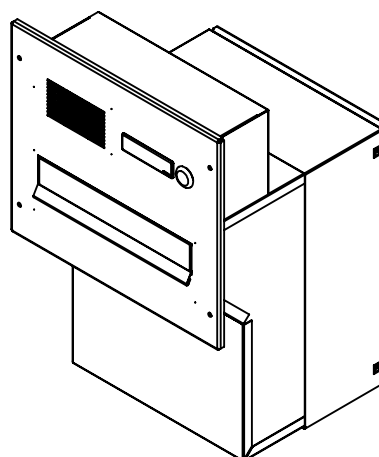

Technická data:

rozměr	260x110/330x190-270 mm
materiál tělo schránky	plech z pozinkované oceli tl. 0,6 mm
materiál dvířka	plech z nerezové oceli tl. 1,2 mm
materiál sklapka	plech z nerezové oceli tl. 0,8 mm, délka=229/V=40 mm
materiál čelní desky	plech z nerezové oceli tl. 1,5 mm
zámek	DOLS zahnutá závora - 3x klíč
jmenovka	jmenovka 75,5x21,6 mm SCANTEC PC S75R
určeno	exteriér

WWW.KOVOSYSTEM.CZ

Platnost od 07.12. 2020