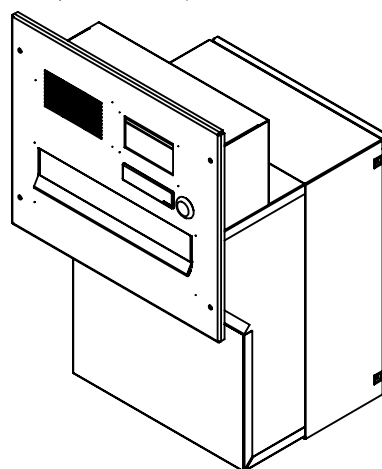

Technická data:

rozměr	260x110/330x190-270 mm
materiál tělo schránky	plech z pozinkované oceli tl. 0,6 mm
materiál dvířka	plech z nerezové oceli tl. 1,2 mm
materiál sklapka	plech z nerezové oceli tl. 0,8 mm, délka = 229 mm
materiál čelní desky	plech z nerezové oceli tl. 1,5 mm
zámek	DOLS zahnutá závora - 3x klíč
jmenovka	jmenovka 75,5x21,6 mm SCANTEC PC S75R
určeno	exteriér

WWW.KOVOSYSTEM.CZ

Platnost od 07.12. 2020