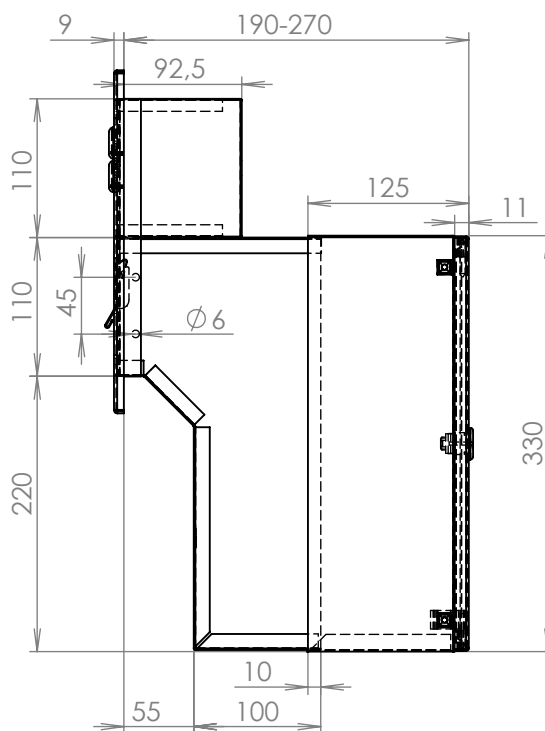

Technická data:

rozměr	260x110/330x190-270 mm
materiál tělo schránky	plech z pozinkované oceli tl. 0,6 mm
materiál dvířka	plech z nerezové oceli tl. 1,2 mm
materiál sklapka	plech z nerezové oceli tl. 0,8 mm, délka=229/V=40 mm
materiál čelní desky	plech z nerezové oceli tl. 1,5 mm
zámek	DOLS zahnutá závora - 3x klíč
jmenovka	jmenovka 75,5x21,6 mm SCANTEC PC S75R
určeno	exteriér

WWW.KOVOSYSTEM.CZ

Platnost od 07.12. 2020