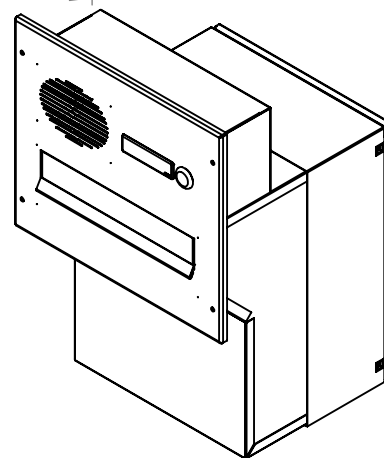

TECHNICKÝ LIST

DLS F-046 + ČD-HM-1xZT

EN 13724:2013

260x110/330x190-270

NEREZ-RAL 7040

Technická data:

rozměr	260x110/330x190-270 mm
materiál tělo schránky	plech z pozinkované oceli tl. 0,6 mm
materiál dvířka	plech z nerezové oceli tl. 1,2 mm
materiál sklapka	plech z nerezové oceli tl. 0,8 mm, délka=229 mm/V=40 mm
materiál čelní desky	plech z nerezové oceli tl. 1,5 mm
zámek	DOLS zahnutá závora - 3x klíč
zvonkové tlačítko	VS 19-B-1-S Nerez D=19 mm, ANTIVANDAL
jmenovka	jmenovka 75,5x21,6 mm SCANTEC PC S75R
šroub	M4/10 DIN 85 ANTIVANDAL PH SP8
určeno	exteriér

rozměr	260x110/330x190-270 mm
materiál tělo schránky	plech z pozinkované oceli tl. 0,6 mm
materiál dvířka	plech z nerezové oceli tl. 1,2 mm
materiál sklapka	plech z nerezové oceli tl. 0,8 mm, délka=229 mm/V=40 mm
materiál čelní desky	plech z nerezové oceli tl. 1,5 mm
zámek	DOLS zahnutá závora - 3x klíč
zvonkové tlačítko	VS 19-B-1-S Nerez D=19 mm, ANTIVANDAL
jmenovka	jmenovka 75,5x21,6 mm SCANTEC PC S75R
šroub	M4/10 DIN 85 ANTIVANDAL PH SP8
určeno	exteriér