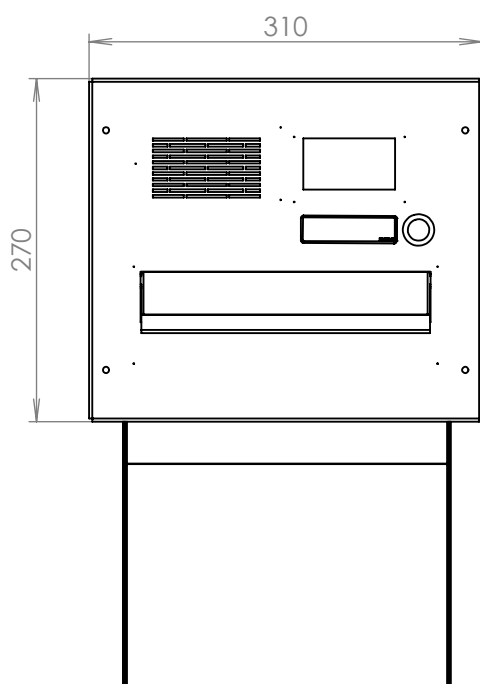

Technická data:

rozměr	260x110/330x190-270 mm
materiál tělo schránky	plech z pozinkované oceli tl. 0,6 mm
materiál dvířka	plech z nerezové oceli tl. 1,2 mm
materiál sklapka	plech z nerezové oceli tl. 0,8 mm, délka = 229 mm
materiál čelní desky	plech z nerezové oceli tl. 1,5 mm
zámek	DOLS zahnutá závora - 3x klíč
jmenovka	jmenovka 75,5x21,6 mm SCANTEC PC S75R
určeno	exteriér

WWW.KOVOSYSTEM.CZ

Platnost od 07.12. 2020