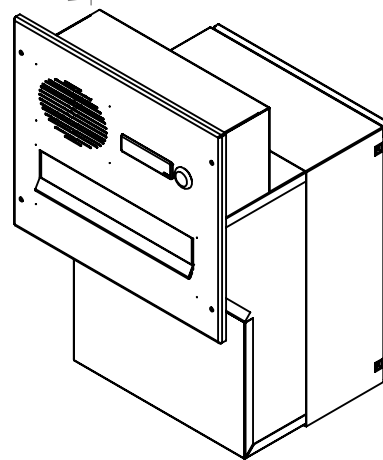

TECHNICKÝ LIST

DLS F-046 + ČD-HM-1xZT

EN 13724:2013

260x110/330x190-270

NEREZ-RAL 7040

Technická data:

rozměr	260x110/330x190-270 mm
materiál tělo schránky	plech z pozinkované oceli tl. 0,6 mm
materiál dvířka	plech z nerezové oceli tl. 1,2 mm
materiál sklapka	plech z nerezové oceli tl. 0,8 mm, délka=229 mm/V=40 mm
materiál čelní desky	plech z nerezové oceli tl. 1,5 mm
zámek	DOLS zahnutá závora - 3x klíč
zvonkové tlačítko	VS 19-B-1-S Nerez D=19 mm, ANTIVANDAL
jmenovka	jmenovka 75,5x21,6 mm SCANTEC PC S75R
šroub	M4/10 DIN 85 ANTIVANDAL PH SP8
určeno	exteriér

WWW.KOVOSYSTEM.CZ

Platnost od 02.02.2021