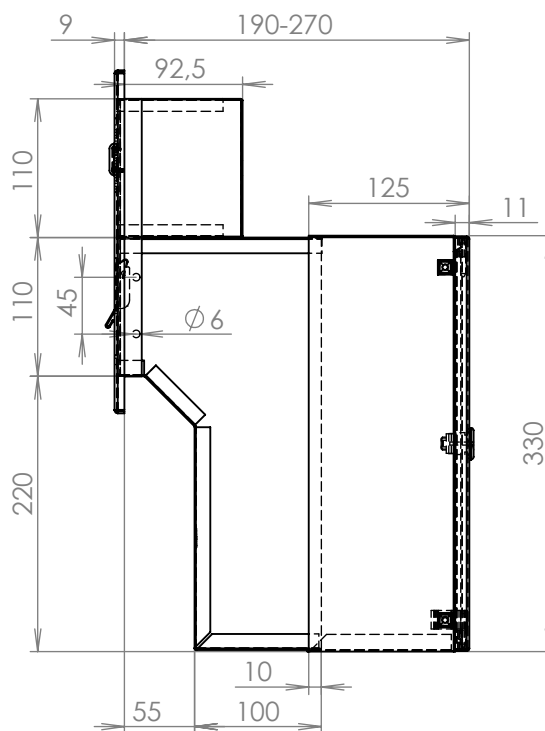

Technická data:

rozměr	260x110/330x190-270 mm
materiál tělo schránky	plech z pozinkované oceli tl. 0,6 mm
materiál dvířka	plech z nerezové oceli tl. 1,2 mm
materiál sklapka	plech z nerezové oceli tl. 0,8 mm, délka=229/V=40 mm
materiál čelní desky	plech z nerezové oceli tl. 1,5 mm
zámek	DOLS zahnutá závora - 3x klíč
jmenovka	jmenovka 75,5x21,6 mm SCANTEC PC S75R
určeno	exteriér

WWW.KOVOSYSTEM.CZ

Platnost od 07.12. 2020