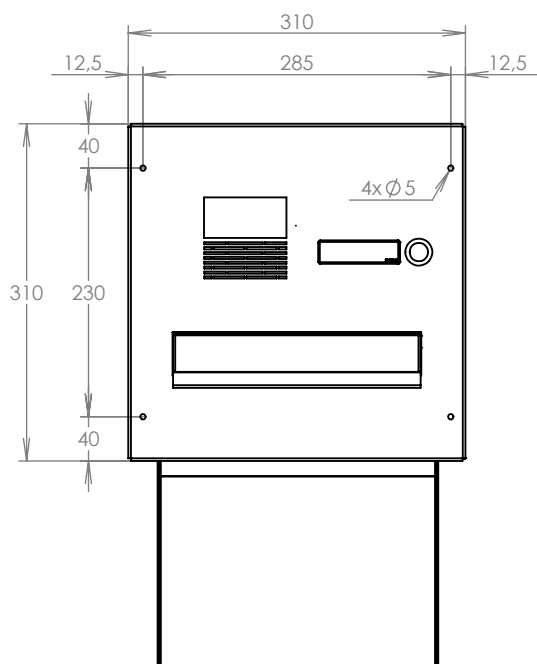

Technická data:

rozměr	260x110/330x190-270 mm
materiál tělo schránky	plech z pozinkované oceli tl. 0,6 mm
materiál dvířka	plech z nerezové oceli tl. 1,2 mm
materiál sklapka	plech z nerezové oceli tl. 0,8 mm, délka = 229 mm
materiál čelní desky	plech z nerezové oceli tl. 1,5 mm
zámek	DOLS zahnutá závora - 3x klíč
zvonkové tlačítko	VS 19-B-1-S Nerez D=19mm, ANTIVANDAL
jmenovka	jmenovka 75,5x21,6 mm SCANTEC PC S75R
šroub, spot. materiál	M4/10 DIN 85 ANTIVANDAL PH SP8, BIT, PRYŽ. PRUCH. D10
určeno	exteriér

WWW.KOVOSYSTEM.CZ

Platnost od 13.9.2021