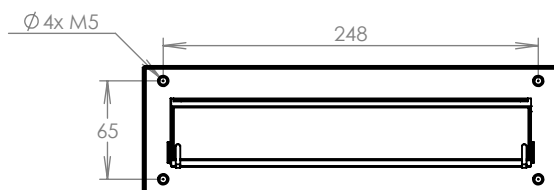

TECHNICKÝ LIST

Dveřní vhoz
k schránce 275mm

275x85

NEREZ

Technická data:

rozměr	275x85 mm
materiál vhozu	plech z nerezové oceli tl. 1 mm
materiál sklapky	plech z nerezové oceli tl. 0,8 mm
spot. materiál	4ks šroubů s vnitřním šestihranem M5x25
určeno	exteriér