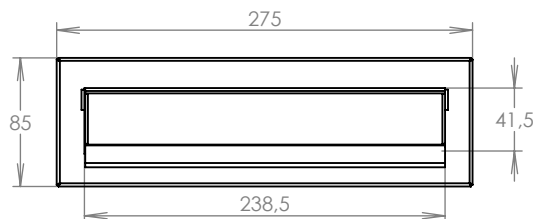

TECHNICKÝ LIST

Dveřní vhoz
k schránce 275mm

275x85

NEREZ

Technická data:

rozměr	275x85 mm
materiál vhozu	plech z nerezové oceli tl. 1 mm
materiál sklapky	plech z nerezové oceli tl. 0,8 mm
spot. materiál	4ks šroubů s vnitřním šestihranem M5x25
určeno	exteriér