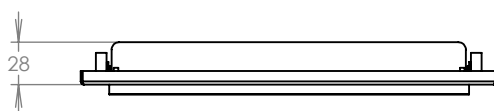

TECHNICKÝ LIST

Dveřní vhoz
k schránce 275mm

275x85

NEREZ

Technická data:

rozměr	275x85 mm
materiál vhozu	plech z nerezové oceli tl. 1 mm
materiál sklapky	plech z nerezové oceli tl. 0,8 mm
spot. materiál	4ks šroubů s vnitřním šestihranem M5x25
určeno	exteriér