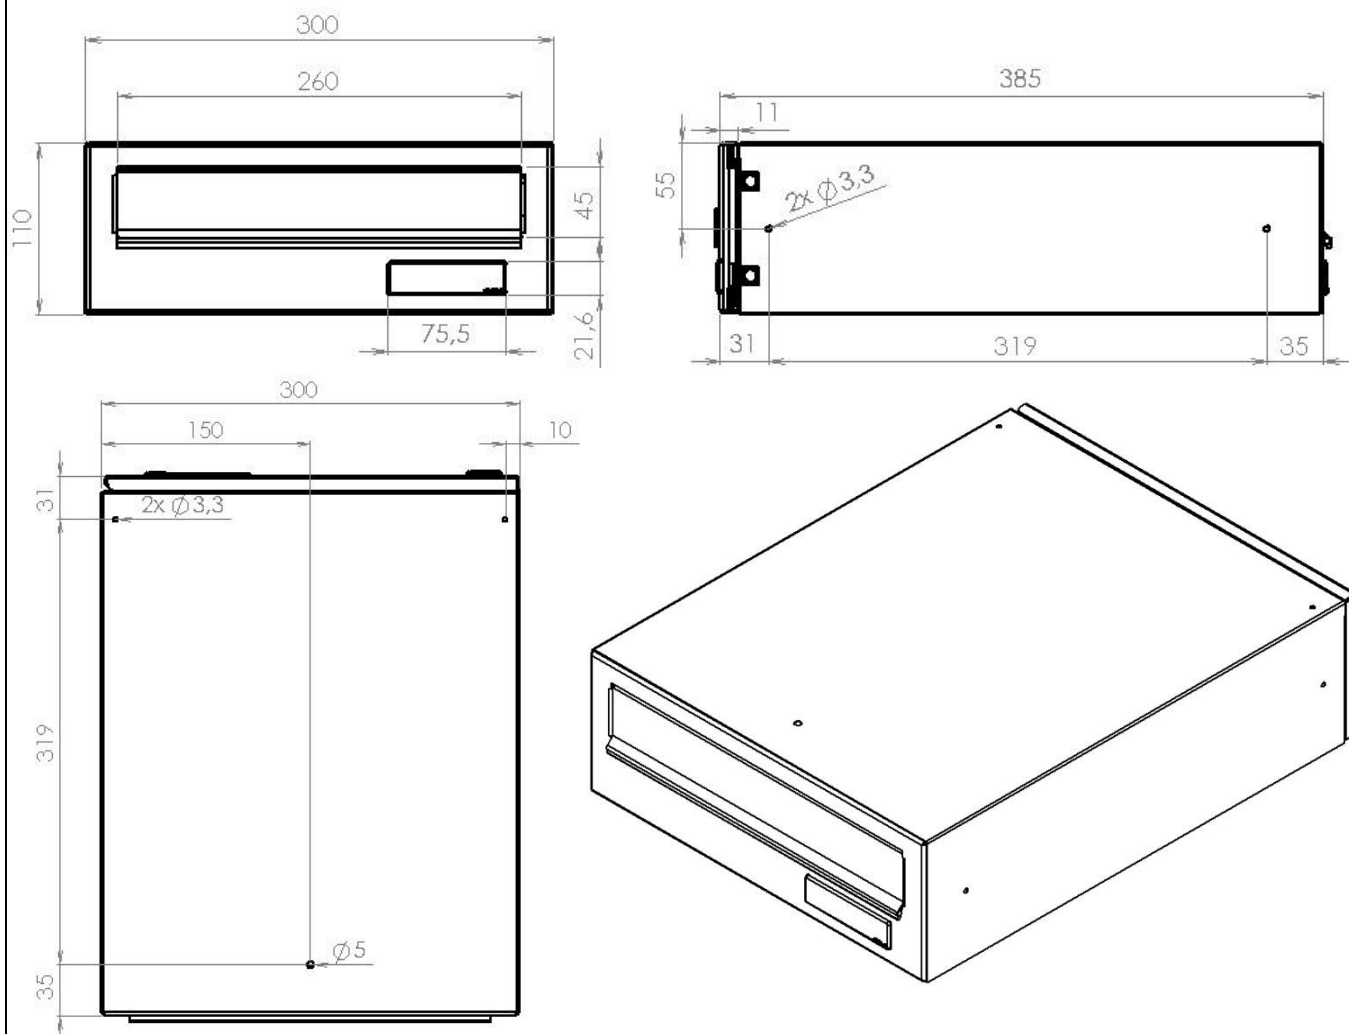

# TECHNICKÝ LIST

Listovní schránka B-02 BASIC

EN 13724:2013

300x110x385

LAKOVANÁ

## Technická data:

rozměr	300x110x385 mm
materiál tělo schránky	plech z pozinkované oceli tl. 0,55 mm
materiál přední díl	plech z pozinkované oceli tl. 1,2mm
materiál dvířka	plech z pozinkované oceli tl. 1,2 mm
materiál sklapka	Al profil č. 27965.00, délka = 259 mm
zámek	DOLS zahnutá závora – 2x klíč
jmenovka	75,5x21,6 mm SCANTEC PC S75R 2x
určeno	exteriér i interiér