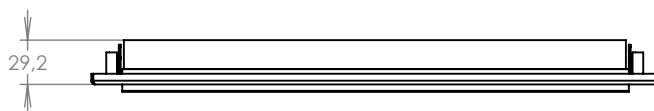

TECHNICKÝ LIST

Dveřní vhoz
k schránce 375mm

375x85

LAKOVANÝ

Technická data:

rozměr	375x85 mm
materiál vhozu	plech z pozinkované oceli tl. 1,2 mm
materiál sklapky	Al profil č. 27965.00
spot. materiál	4ks šroubů s vnitřním šestihranem M5x25
určeno	exteriér