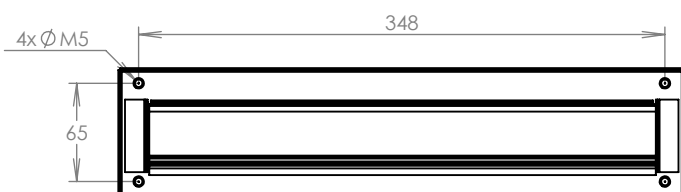

TECHNICKÝ LIST

Dveřní vhoz
k schránce 375mm

375x85

LAKOVANÝ

Technická data:

rozměr	375x85 mm
materiál vhozu	plech z pozinkované oceli tl. 1,2 mm
materiál sklapky	Al profil č. 27965.00
spot. materiál	4ks šroubů s vnitřním šestihranem M5x25
určeno	exteriér