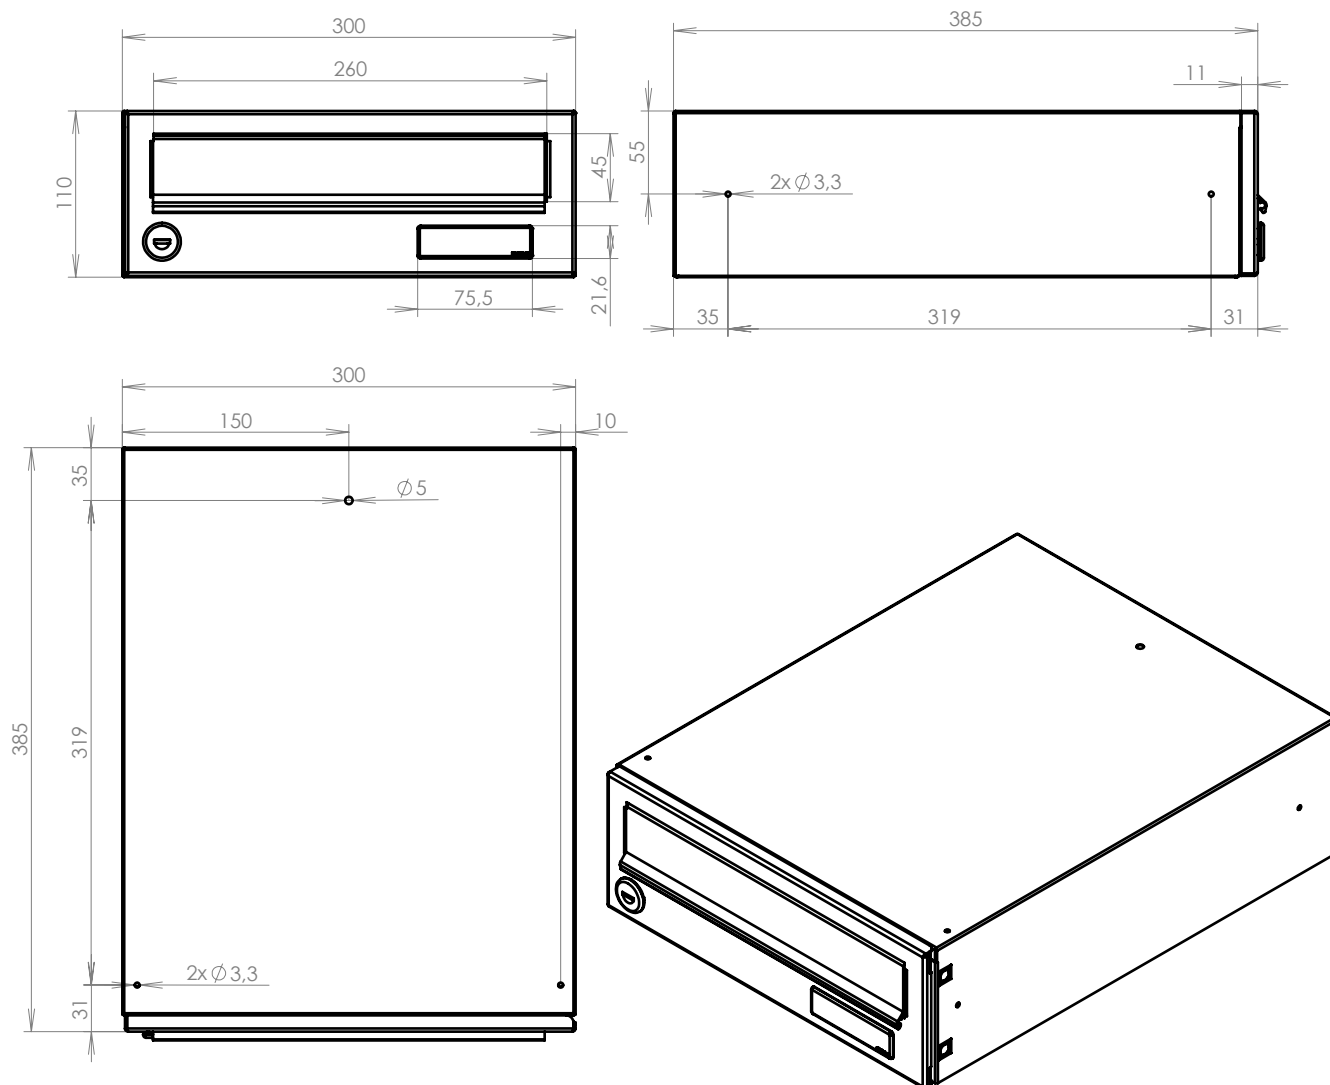

TECHNICKÝ LIST

Listovní schránka B-01 BASIC

EN 13724:2013

300x110x385

LAKOVANÁ

Technická data:

rozměr	300x110x385 mm
materiál tělo schránky	plech z pozinkované oceli tl. 0,6 mm
materiál dvířka	plech z pozinkované oceli tl. 1,2 mm
materiál sklapka	Al profil č. 27965.00, délka= 259 mm
zámek	DOLS zahnutá závora - 2x klíč
jmenovka	jmenovka 75,5x21,6 mm SCANTEC PC S75R
určeno	exteriér i interiéř