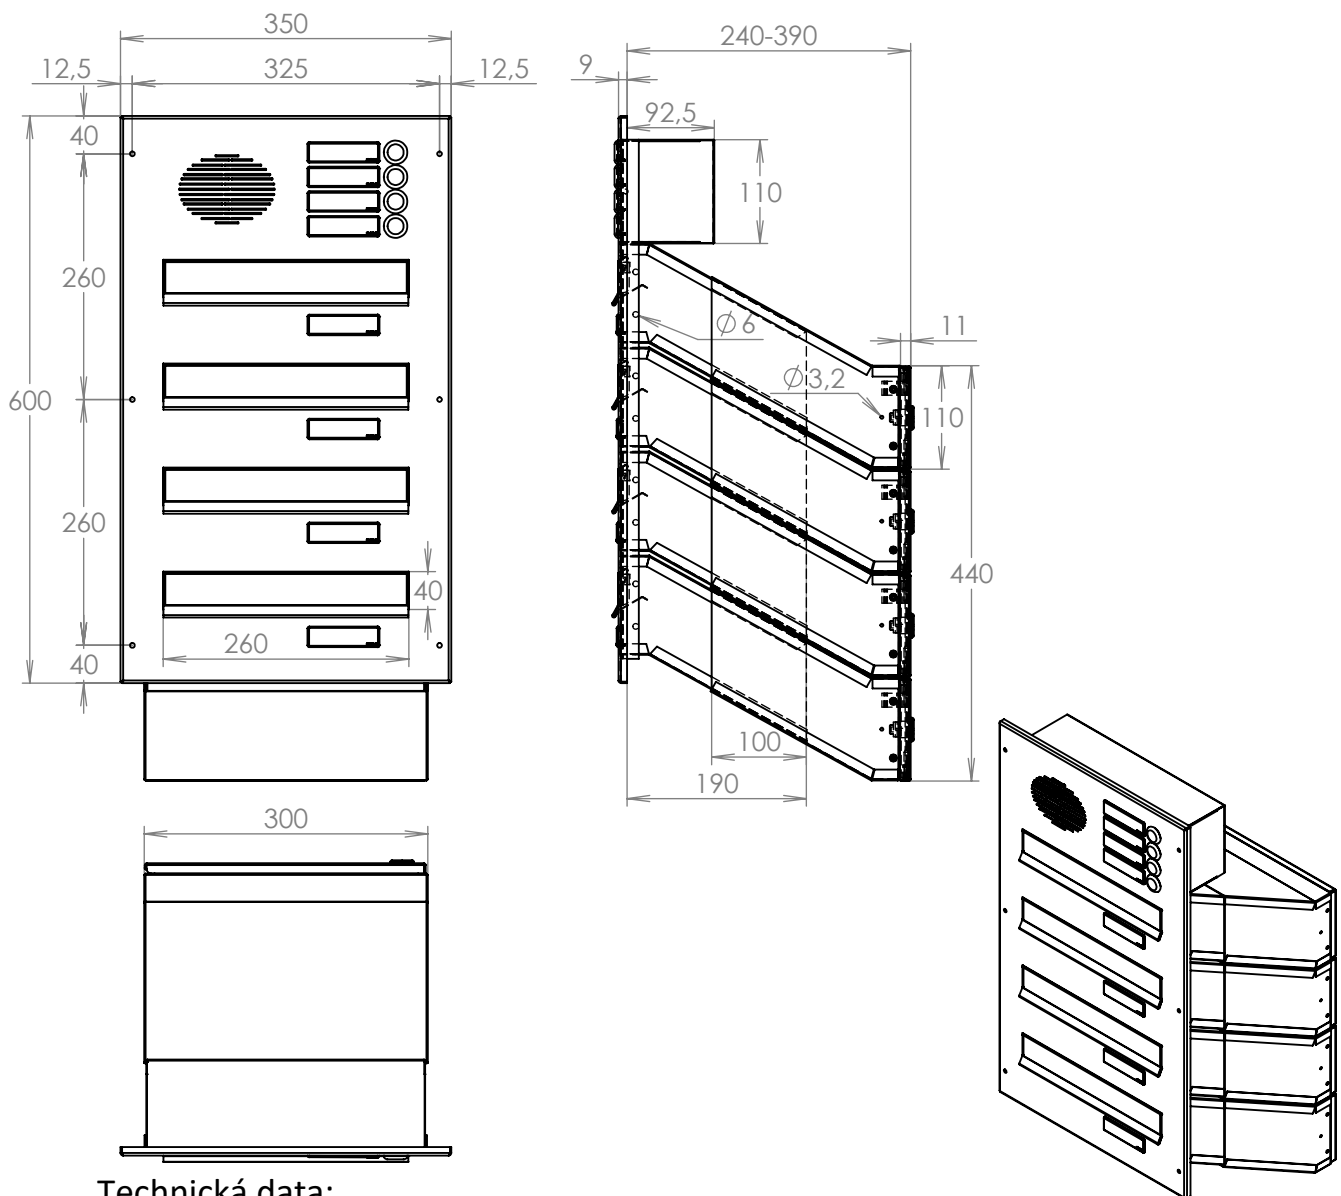

Technická data:

rozměr	300x110x240-390 mm
materiál tělo schránky	plech z pozinkované oceli tl. 0,6 mm
materiál dvířka	plech z nerezové oceli tl. 1,2 mm
materiál sklapka	plech z nerezové oceli tl. 0,8 mm, délka = 259 mm
materiál čelní deska	plech z nerezové oceli tl. 1,5 mm
zámek	DOLS zahnutá závora - 3x klíč
zvonkové tlačítko	VS 19-B-1-S Nerez D=19mm, ANTIVANDAL
jmenovka	jmenovka 75,5x21,6 mm SCANTEC PC S75R
šroub, spot. materiál	M4/10 DIN 85 ANTIVANDAL PH SP8, BIT, PRYŽ. PRUCH. D10
určeno	exteriér

WWW.KOVOSYSTEM.CZ

Platnost od 21.7.2023