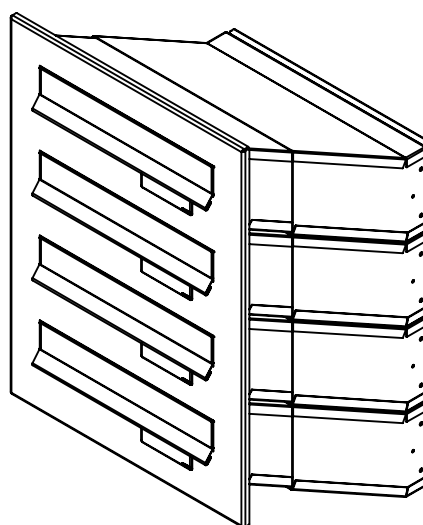

Technická data:

rozměr	300x110x240-390 mm
materiál tělo schránky	plech z pozinkované oceli tl. 0,6 mm
materiál dvířka	plech z nerezové oceli tl. 1,2 mm
materiál sklapky	plech z nerezové oceli tl. 0,8 mm, délka = 259 mm
materiál čelní desky	plech z nerezové oceli tl. 1,5 mm
zámek	DOLS zahnutá závora - 3x klíč
jmenovka	jmenovka 75,5x21,6 mm SCANTEC PC S75R
určeno	exteriér i interiér

WWW.KOVOSYSTEM.CZ

Platnost od 15.3.2022