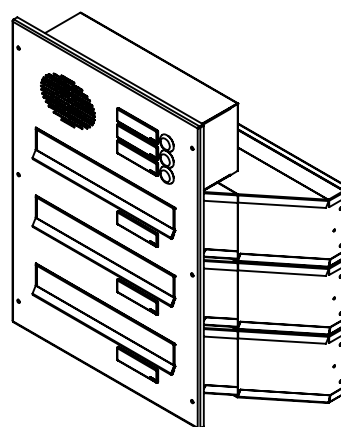

Technická data:

rozměr	300x110x240-390 mm
materiál tělo schránky	plech z pozinkované oceli tl. 0,6 mm
materiál dvířka	plech z nerezové oceli tl. 1,2 mm
materiál sklapka	plech z nerezové oceli tl. 0,8 mm, délka = 259 mm
materiál čelní deska	plech z nerezové oceli tl. 1,5 mm
zámek	DOLS zahnutá závora - 3x klíč
zvonkové tlačítko	VS 19-B-1-S Nerez D=19mm, ANTIVANDAL
jmenovka	jmenovka 75,5x21,6 mm SCANTEC PC S75R
šroub, spot. materiál	M4/10 DIN 85 ANTIVANDAL PH SP8, BIT, PRYŽ. PRUCH. D10
určeno	exteriér

WWW.KOVOSYSTEM.CZ

Platnost od 21.7.2023