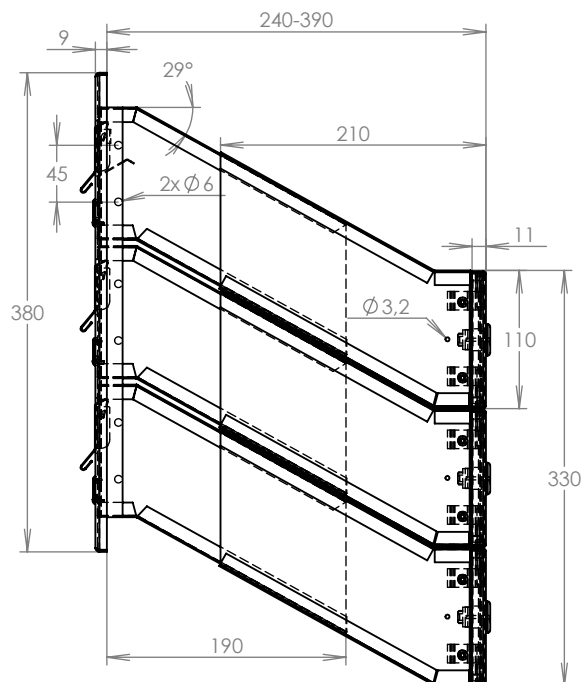

Technická data:

rozměr	300x110x240-390 mm
materiál tělo schránky	plech z pozinkované oceli tl. 0,6 mm
materiál dvířka	plech z nerezové oceli tl. 1,2 mm
materiál sklapky	plech z nerezové oceli tl. 0,8 mm, délka = 259 mm
materiál čelní desky	plech z nerezové oceli tl. 1,5 mm
zámek	DOLS zahnutá závora - 3x klíč
jmenovka	jmenovka 75,5x21,6 mm SCANTEC PC S75R
určeno	exteriér i interiér

WWW.KOVOSYSTEM.CZ

Platnost od 15.3.2022