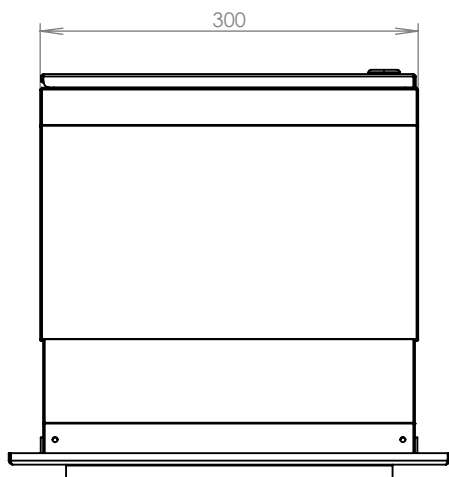

Technická data:

rozměr	300x110x240-390 mm
materiál tělo schránky	plech z pozinkované oceli tl. 0,6 mm
materiál dvířka	plech z nerezové oceli tl. 1,2 mm
materiál sklapky	plech z nerezové oceli tl. 0,8 mm, délka = 259 mm
materiál čelní desky	plech z nerezové oceli tl. 1,5 mm
zámek	DOLS zahnutá závora - 3x klíč
jmenovka	jmenovka 75,5x21,6 mm SCANTEC PC S75R
určeno	exteriér i interiér

WWW.KOVOSYSTEM.CZ

Platnost od 15.3.2022