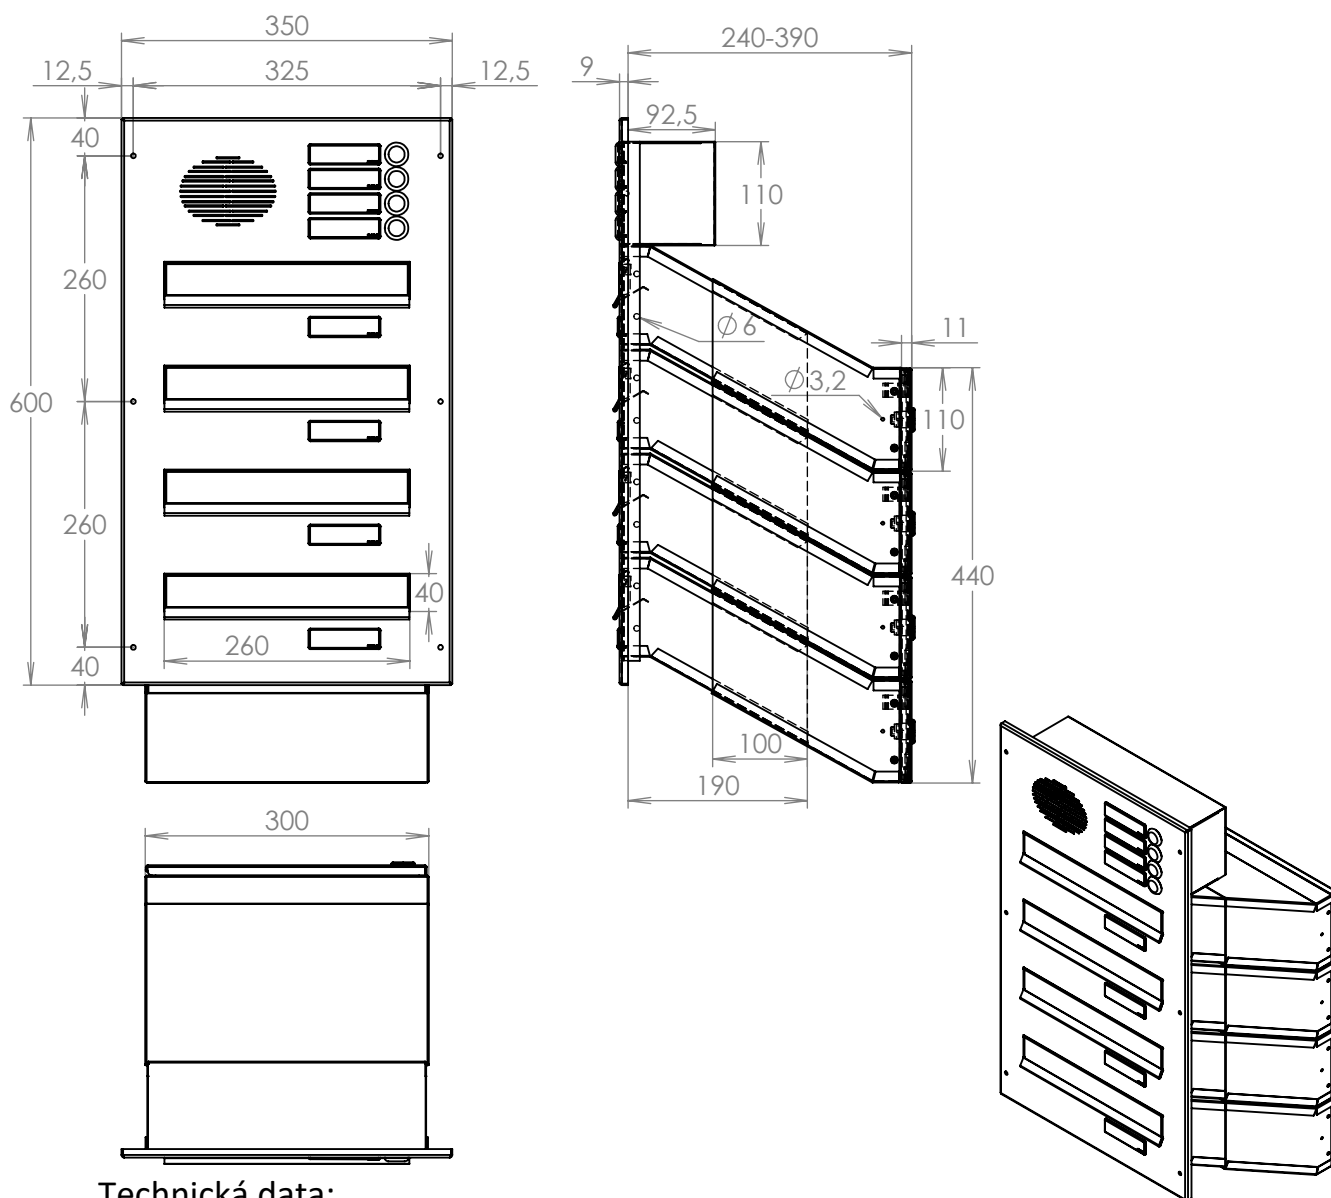

Technická data:

rozměr	300x110x240-390 mm
materiál tělo schránky	plech z pozinkované oceli tl. 0,6 mm
materiál dvířka	plech z nerezové oceli tl. 1,2 mm
materiál sklapka	plech z nerezové oceli tl. 0,8 mm, délka = 259 mm
materiál čelní deska	plech z nerezové oceli tl. 1,5 mm
zámek	DOLS zahnutá závora - 3x klíč
zvonkové tlačítko	VS 19-B-1-S Nerez D=19mm, ANTIVANDAL
jmenovka	jmenovka 75,5x21,6 mm SCANTEC PC S75R
šroub, spot. materiál	M4/10 DIN 85 ANTIVANDAL PH SP8, BIT, PRYŽ. PRUCH. D10
určeno	exteriér

WWW.KOVOSYSTEM.CZ

Platnost od 21.7.2023