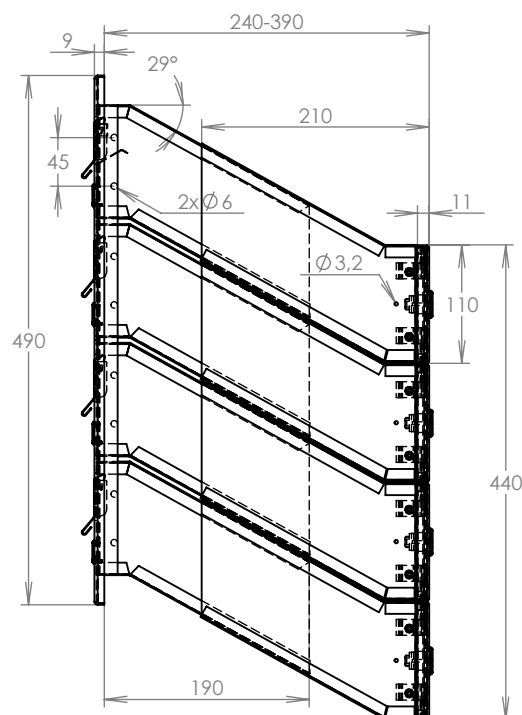

Technická data:

rozměr	300x110x240-390 mm
materiál tělo schránky	plech z pozinkované oceli tl. 0,6 mm
materiál dvířka	plech z nerezové oceli tl. 1,2 mm
materiál sklapky	plech z nerezové oceli tl. 0,8 mm, délka = 259 mm
materiál čelní desky	plech z nerezové oceli tl. 1,5 mm
zámek	DOLS zahnutá závora - 3x klíč
jmenovka	jmenovka 75,5x21,6 mm SCANTEC PC S75R
určeno	exteriér i interiér

WWW.KOVOSYSTEM.CZ

Platnost od 15.3.2022