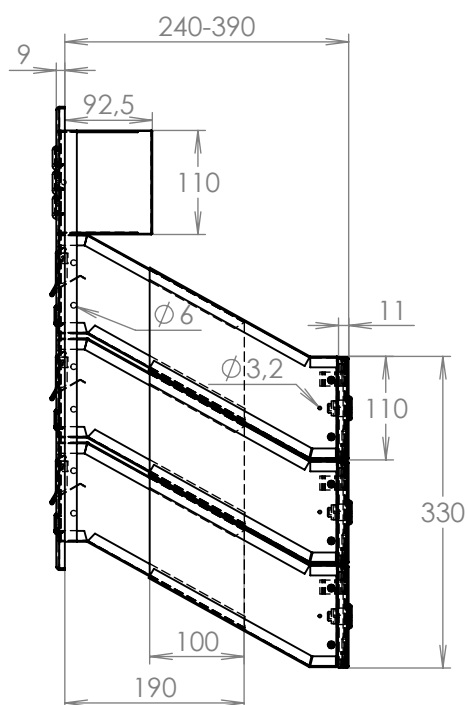

Technická data:

rozměr	300x110x240-390 mm
materiál tělo schránky	plech z pozinkované oceli tl. 0,6 mm
materiál dvířka	plech z nerezové oceli tl. 1,2 mm
materiál sklapka	plech z nerezové oceli tl. 0,8 mm, délka = 259 mm
materiál čelní deska	plech z nerezové oceli tl. 1,5 mm
zámek	DOLS zahnutá závora - 3x klíč
zvonkové tlačítko	VS 19-B-1-S Nerez D=19mm, ANTIVANDAL
jmenovka	jmenovka 75,5x21,6 mm SCANTEC PC S75R
šroub, spot. materiál	M4/10 DIN 85 ANTIVANDAL PH SP8, BIT, PRYŽ. PRUCH. D10
určeno	exteriér

WWW.KOVOSYSTEM.CZ

Platnost od 22.8.2023