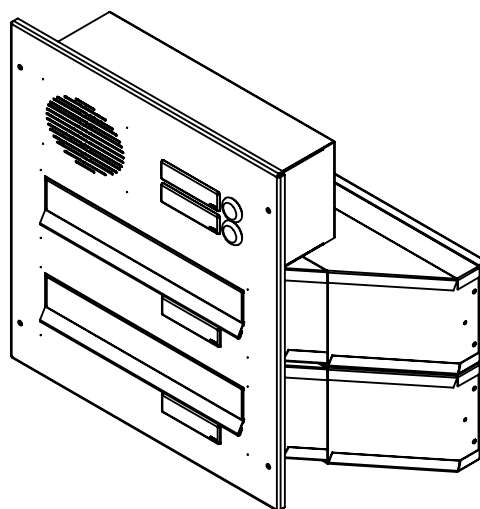

Technická data:

rozměr	300x110x240-390 mm
materiál tělo schránky	plech z pozinkované oceli tl. 0,6 mm
materiál dvířka	plech z nerezové oceli tl. 1,2 mm
materiál sklapka	plech z nerezové oceli tl. 0,8 mm, délka=259mm/V= 40 mm
materiál čelní desky	plech z nerezové oceli tl. 1,5 mm
zámek	DOLS zahnutá závora - 3x klíč
zvonkové tlačítko	VS 19-B-1-S Nerez D=19 mm, ANTIVANDAL
jmenovka	jmenovka 75,5x21,6 mm SCANTEC PC S75R
šroub	M4/10 DIN 85 ANTIVANDAL PH SP8
určeno	exteriér

WWW.KOVOSYSTEM.CZ

Platnost od 29.03.2021