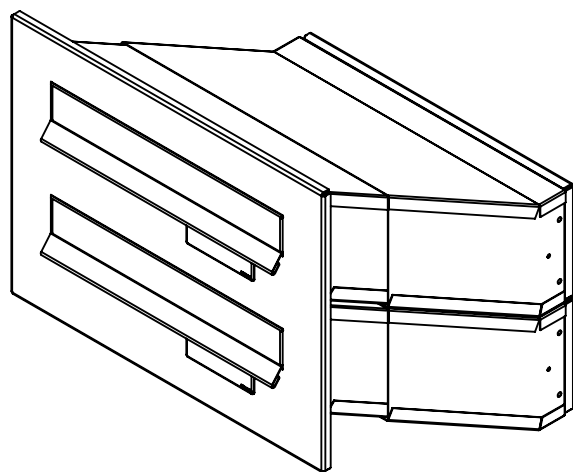

TECHNICKÝ LIST

DLS 2x D-041

EN 13724:2013

300x110x240-390

NEREZ-RAL 7040

Technická data:

rozměr	300x110x240-390 mm
materiál tělo schránky	plech z pozinkované oceli tl. 0,6 mm
materiál dvířka	plech z nerezové oceli tl. 1,2 mm
materiál sklapky	plech z nerezové oceli tl. 0,8 mm, délka = 259 mm
materiál čelní desky	plech z nerezové oceli tl. 1,5 mm
zámek	DOLS zahnutá závora - 3x klíč
jmenovka	jmenovka 75,5x21,6 mm SCANTEC PC S75R
určeno	exteriér i interiér

rozměr	300x110x240-390 mm
materiál tělo schránky	plech z pozinkované oceli tl. 0,6 mm
materiál dvířka	plech z nerezové oceli tl. 1,2 mm
materiál sklapka	plech z nerezové oceli tl. 0,8 mm, délka=259mm/V= 40 mm
materiál čelní desky	plech z nerezové oceli tl. 1,5 mm
zámek	DOLS zahnutá závora - 3x klíč
zvonkové tlačítko	VS 19-B-1-S Nerez D=19 mm, ANTIVANDAL
jmenovka	jmenovka 75,5x21,6 mm SCANTEC PC S75R
šroub	M4/10 DIN 85 ANTIVANDAL PH SP8
určeno	exteriér