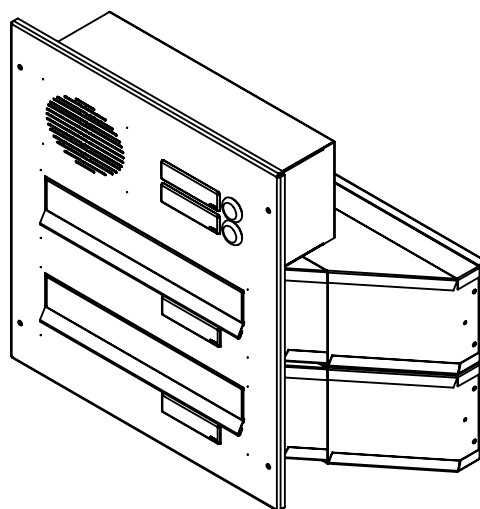

TECHNICKÝ LIST

DLS D-041 2x + ČD-HM-2xZT

EN 13724:2013

300x110x240-390

NEREZ-RAL 7040

Technická data:

rozměr	300x110x240-390 mm
materiál tělo schránky	plech z pozinkované oceli tl. 0,6 mm
materiál dvířka	plech z nerezové oceli tl. 1,2 mm
materiál sklapka	plech z nerezové oceli tl. 0,8 mm, délka=259mm/V= 40 mm
materiál čelní desky	plech z nerezové oceli tl. 1,5 mm
zámek	DOLS zahnutá závora - 3x klíč
zvonkové tlačítko	VS 19-B-1-S Nerez D=19 mm, ANTIVANDAL
jmenovka	jmenovka 75,5x21,6 mm SCANTEC PC S75R
šroub	M4/10 DIN 85 ANTIVANDAL PH SP8
určeno	exteriér

WWW.KOVOSYSTEM.CZ

Platnost od 29.03.2021