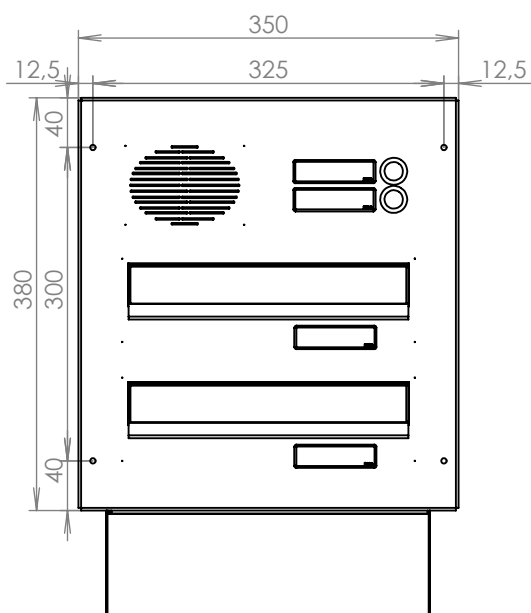

TECHNICKÝ LIST

DLS D-041 2x + ČD-HM-2xZT

EN 13724:2013

300x110x240-390

NEREZ-RAL 7040

Technická data:

rozměr	300x110x240-390 mm
materiál tělo schránky	plech z pozinkované oceli tl. 0,6 mm
materiál dvířka	plech z nerezové oceli tl. 1,2 mm
materiál sklapka	plech z nerezové oceli tl. 0,8 mm, délka=259mm/V= 40 mm
materiál čelní desky	plech z nerezové oceli tl. 1,5 mm
zámek	DOLS zahnutá závora - 3x klíč
zvonkové tlačítko	VS 19-B-1-S Nerez D=19 mm, ANTIVANDAL
jmenovka	jmenovka 75,5x21,6 mm SCANTEC PC S75R
šroub	M4/10 DIN 85 ANTIVANDAL PH SP8
určeno	exteriér

WWW.KOVOSYSTEM.CZ

Platnost od 29.03.2021