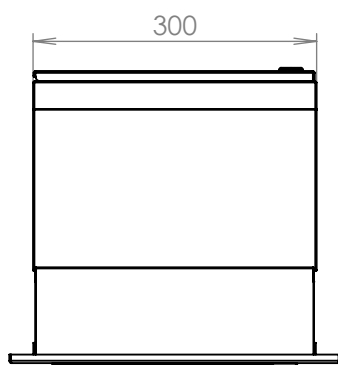

Technická data:

rozměr	300x110x240-390 mm
materiál tělo schránky	plech z pozinkované oceli tl. 0,6 mm
materiál dvířka	plech z nerezové oceli tl. 1,2 mm
materiál sklapka	plech z nerezové oceli tl. 0,8 mm, délka = 259 mm
materiál čelní deska	plech z nerezové oceli tl. 1,5 mm
zámek	DOLS zahnutá závora - 3x klíč
zvonkové tlačítko	VS 19-B-1-S Nerez D=19mm, ANTIVANDAL
jmenovka	jmenovka 75,5x21,6 mm SCANTEC PC S75R
šroub, spot. materiál	M4/10 DIN 85 ANTIVANDAL PH SP8, BIT, PRYŽ. PRUCH. D10
určeno	exteriér

WWW.KOVOSYSTEM.CZ

Platnost od 21.7.2023