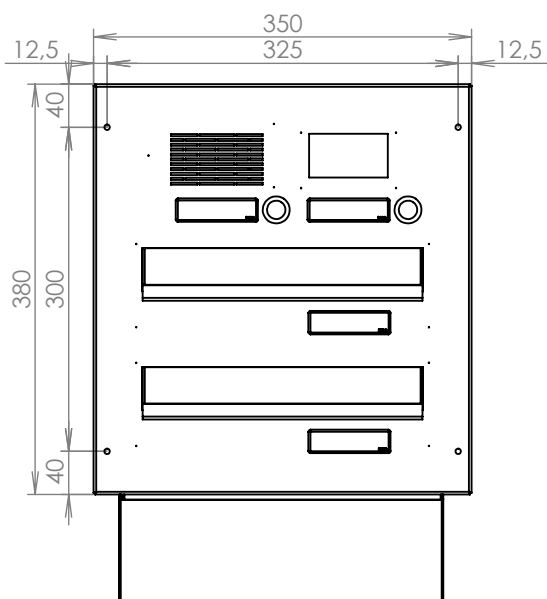

TECHNICKÝ LIST

DLS D-041 2x+ČD-ABB-KM-2xZT

EN 13724:2013

300x110x240-390

NEREZ-RAL 7040

Technická data:

rozměr	300x110x240-390 mm
materiál tělo schránky	plech z pozinkované oceli tl. 0,6 mm
materiál dvířka	plech z nerezové oceli tl. 1,2 mm
materiál sklapka	plech z nerezové oceli tl. 0,8 mm, délka = 259 mm
materiál čelní desky	plech z nerezové oceli tl. 1,5 mm
zámek	DOLS zahnutá závora - 3x klíč
zvonkové tlačítko	VS 19-B-1-S Nerez D=19 mm, ANTIVANDAL
jmenovka	jmenovka 75,5x21,6 mm SCANTEC PC S75R
šroub	M4/10 DIN 85 ANTIVANDAL PH SP8 1xBIT
určeno	exteriér

WWW.KOVOSYSTEM.CZ

Platnost od 21.04.2021