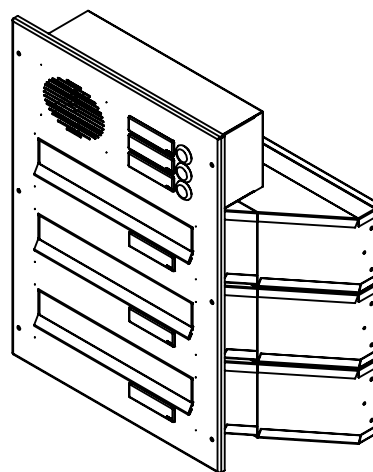

Technická data:

rozměr	300x110x240-390 mm
materiál tělo schránky	plech z pozinkované oceli tl. 0,6 mm
materiál dvířka	plech z nerezové oceli tl. 1,2 mm
materiál sklapka	plech z nerezové oceli tl. 0,8 mm, délka=259/V= 40 mm
materiál čelní desky	plech z nerezové oceli tl. 1,5 mm
zámek	DOLS zahnutá závora - 3x klíč
zvonkové tlačítko	VS 19-B-1-S Nerez D=19 mm, ANTIVANDAL
jmenovka	jmenovka 75,5x21,6 mm SCANTEC PC S75R
šroub	M4/10 DIN 85 ANTIVANDAL PH SP8
určeno	exteriér

WWW.KOVOSYSTEM.CZ

Platnost od 29.03.2021