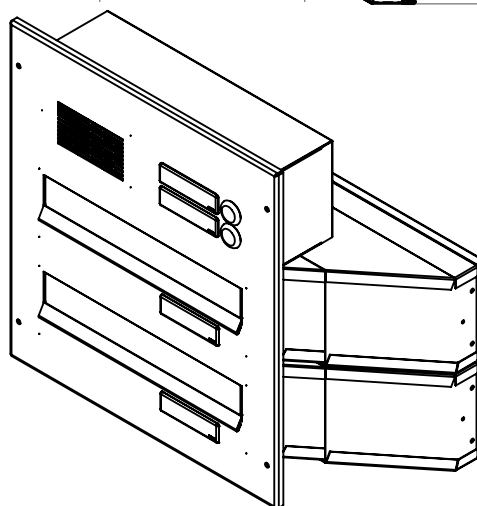

TECHNICKÝ LIST

DLS D-041 2x + ČD-ABB-2xZT

EN 13724:2013

300x110x240-390

NEREZ-RAL 7040

Technická data:

rozměr	300x110x240-390 mm
materiál tělo schránky	plech z pozinkované oceli tl. 0,6 mm
materiál dvířka	plech z nerezové oceli tl. 1,2 mm
materiál sklapka	plech z nerezové oceli tl. 0,8 mm, délka=259/V= 40 mm
materiál čelní desky	plech z nerezové oceli tl. 1,5 mm
zámek	DOLS zahnutá závora - 3x klíč
zvonkové tlačítko	VS 19-B-1-S Nerez D=19 mm, ANTIVANDAL
jmenovka	jmenovka 75,5x21,6 mm SCANTEC PC S75R
šroub	M4/10 DIN 85 ANTIVANDAL PH SP8
určeno	exteriér

WWW.KOVOSYSTEM.CZ

Platnost od 29.03.2021