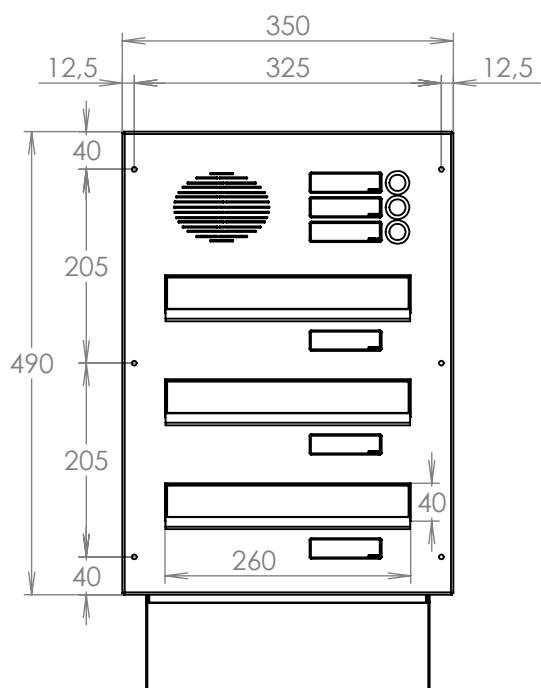

Technická data:

rozměr	300x110x240-390 mm
materiál tělo schránky	plech z pozinkované oceli tl. 0,6 mm
materiál dvířka	plech z nerezové oceli tl. 1,2 mm
materiál sklapka	plech z nerezové oceli tl. 0,8 mm, délka = 259 mm
materiál čelní deska	plech z nerezové oceli tl. 1,5 mm
zámek	DOLS zahnutá závora - 3x klíč
zvonkové tlačítko	VS 19-B-1-S Nerez D=19mm, ANTIVANDAL
jmenovka	jmenovka 75,5x21,6 mm SCANTEC PC S75R
šroub, spot. materiál	M4/10 DIN 85 ANTIVANDAL PH SP8, BIT, PRYŽ. PRUCH. D10
určeno	exteriér

WWW.KOVOSYSTEM.CZ

Platnost od 21.7.2023