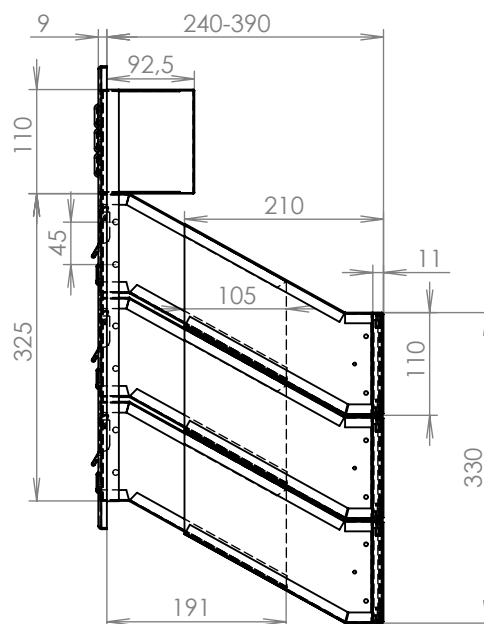

Technická data:

rozměr	300x110x240-390 mm
materiál tělo schránky	plech z pozinkované oceli tl. 0,6 mm
materiál dvířka	plech z nerezové oceli tl. 1,2 mm
materiál sklapka	plech z nerezové oceli tl. 0,8 mm, délka=259/V= 40 mm
materiál čelní desky	plech z nerezové oceli tl. 1,5 mm
zámek	DOLS zahnutá závora - 3x klíč
zvonkové tlačítko	VS 19-B-1-S Nerez D=19 mm, ANTIVANDAL
jmenovka	jmenovka 75,5x21,6 mm SCANTEC PC S75R
šroub	M4/10 DIN 85 ANTIVANDAL PH SP8
určeno	exteriér

WWW.KOVOSYSTEM.CZ

Platnost od 29.03.2021