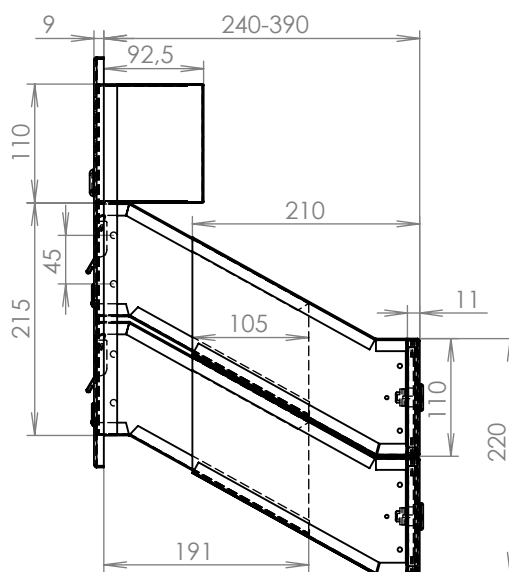

TECHNICKÝ LIST

DLS D-041 2x+ČD-ABB-KM-2xZT

EN 13724:2013

300x110x240-390

NEREZ-RAL 7040

Technická data:

rozměr	300x110x240-390 mm
materiál tělo schránky	plech z pozinkované oceli tl. 0,6 mm
materiál dvířka	plech z nerezové oceli tl. 1,2 mm
materiál sklapka	plech z nerezové oceli tl. 0,8 mm, délka = 259 mm
materiál čelní desky	plech z nerezové oceli tl. 1,5 mm
zámek	DOLS zahnutá závora - 3x klíč
zvonkové tlačítko	VS 19-B-1-S Nerez D=19 mm, ANTIVANDAL
jmenovka	jmenovka 75,5x21,6 mm SCANTEC PC S75R
šroub	M4/10 DIN 85 ANTIVANDAL PH SP8 1xBIT
určeno	exteriér

WWW.KOVOSYSTEM.CZ

Platnost od 21.04.2021