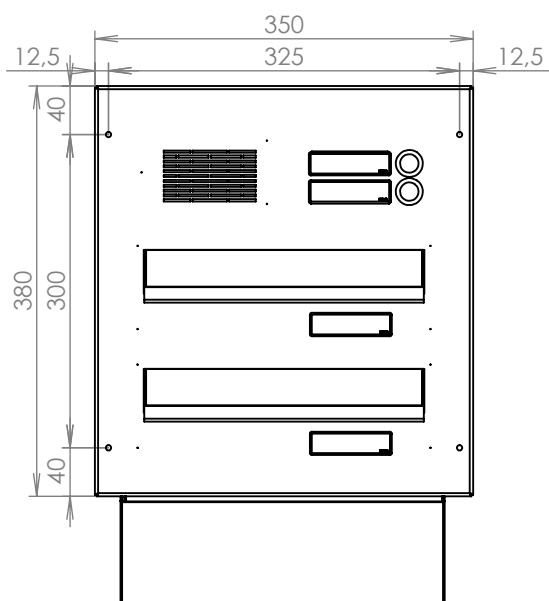

TECHNICKÝ LIST

DLS D-041 2x + ČD-ABB-2xZT

EN 13724:2013

300x110x240-390

NEREZ-RAL 7040

Technická data:

rozměr	300x110x240-390 mm
materiál tělo schránky	plech z pozinkované oceli tl. 0,6 mm
materiál dvířka	plech z nerezové oceli tl. 1,2 mm
materiál sklapka	plech z nerezové oceli tl. 0,8 mm, délka=259/V= 40 mm
materiál čelní desky	plech z nerezové oceli tl. 1,5 mm
zámek	DOLS zahnutá závora - 3x klíč
zvonkové tlačítko	VS 19-B-1-S Nerez D=19 mm, ANTIVANDAL
jmenovka	jmenovka 75,5x21,6 mm SCANTEC PC S75R
šroub	M4/10 DIN 85 ANTIVANDAL PH SP8
určeno	exteriér

WWW.KOVOSYSTEM.CZ

Platnost od 29.03.2021