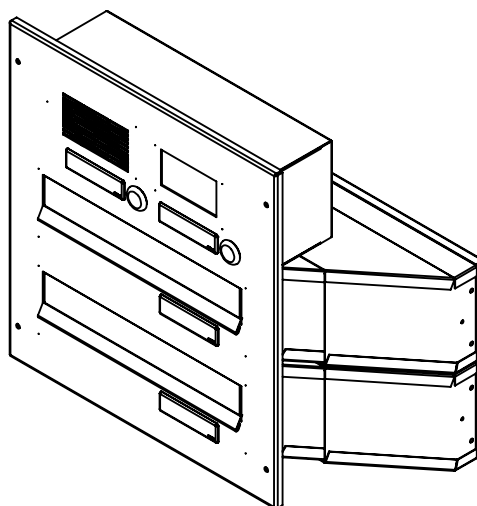

TECHNICKÝ LIST

DLS D-041 2x+ČD-ABB-KM-2xZT

EN 13724:2013

300x110x240-390

NEREZ-RAL 7040

Technická data:

rozměr	300x110x240-390 mm
materiál tělo schránky	plech z pozinkované oceli tl. 0,6 mm
materiál dvířka	plech z nerezové oceli tl. 1,2 mm
materiál sklapka	plech z nerezové oceli tl. 0,8 mm, délka = 259 mm
materiál čelní desky	plech z nerezové oceli tl. 1,5 mm
zámek	DOLS zahnutá závora - 3x klíč
zvonkové tlačítko	VS 19-B-1-S Nerez D=19 mm, ANTIVANDAL
jmenovka	jmenovka 75,5x21,6 mm SCANTEC PC S75R
šroub	M4/10 DIN 85 ANTIVANDAL PH SP8 1xBIT
určeno	exteriér

WWW.KOVOSYSTEM.CZ

Platnost od 21.04.2021