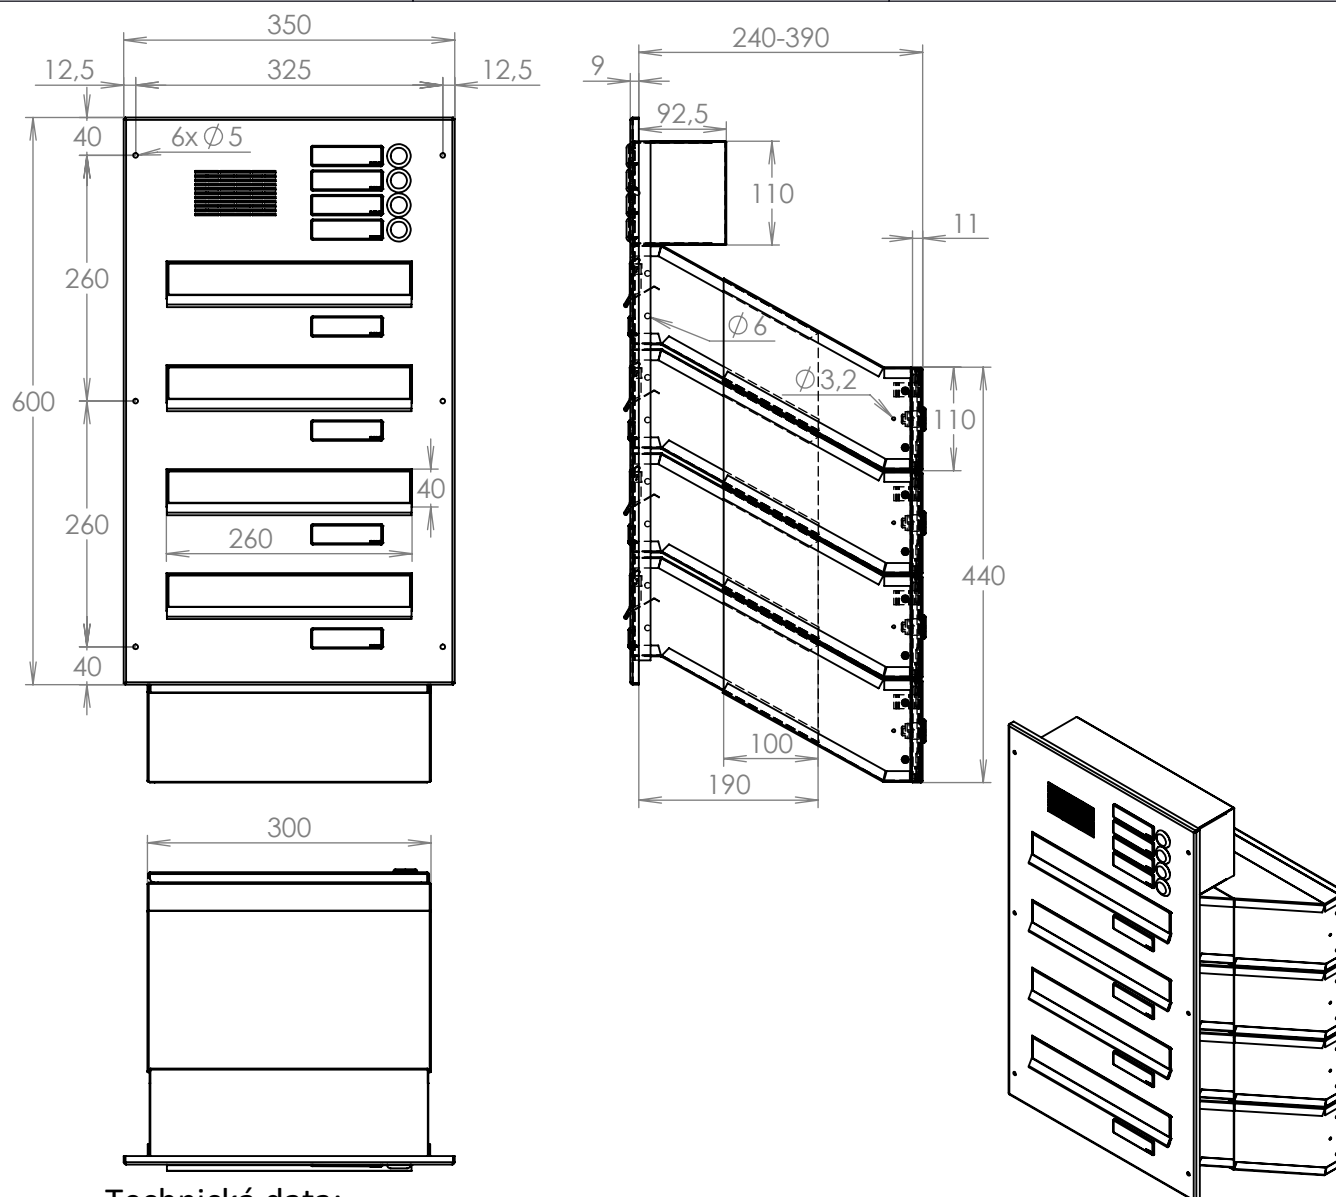

Technická data:

rozměr	300x110x240-390 mm
materiál tělo schránky	plech z pozinkované oceli tl. 0,6 mm
materiál dvířka	plech z nerezové oceli tl. 1,2 mm
materiál sklapka	plech z nerezové oceli tl. 0,8 mm, délka = 259 mm
materiál čelní deska	plech z nerezové oceli tl. 1,5 mm
zámek	DOLS zahnutá závora - 3x klíč
zvonkové tlačítko	VS 19-B-1-S Nerez D=19mm, ANTIVANDAL
jmenovka	jmenovka 75,5x21,6 mm SCANTEC PC S75R
šroub, spot. materiál	M4/10 DIN 85 ANTIVANDAL PH SP8, BIT, PRYŽ. PRUCH. D10
určeno	exteriér

WWW.KOVOSYSTEM.CZ

Platnost od 22.8.2023