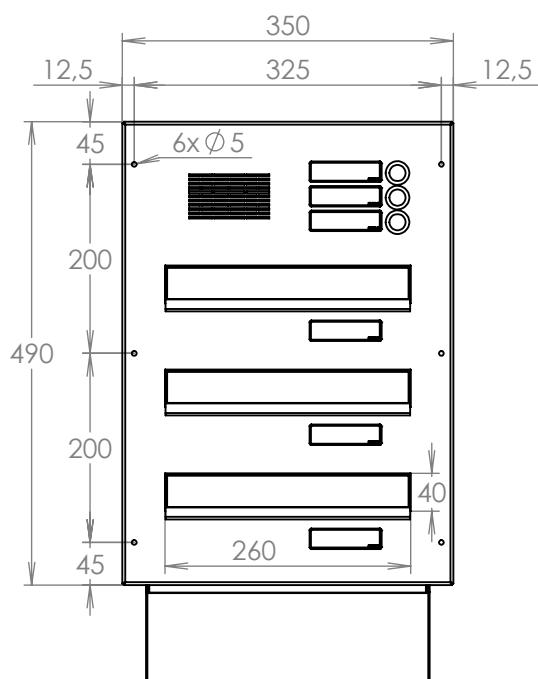

Technická data:

rozměr	300x110x240-390 mm
materiál tělo schránky	plech z pozinkované oceli tl. 0,6 mm
materiál dvířka	plech z nerezové oceli tl. 1,2 mm
materiál sklapka	plech z nerezové oceli tl. 0,8 mm, délka = 259 mm
materiál čelní deska	plech z nerezové oceli tl. 1,5 mm
zámek	DOLS zahnutá závora - 3x klíč
zvonkové tlačítko	VS 19-B-1-S Nerez D=19mm, ANTIVANDAL
jmenovka	jmenovka 75,5x21,6 mm SCANTEC PC S75R
šroub, spot. materiál	M4/10 DIN 85 ANTIVANDAL PH SP8, BIT, PRYŽ. PRUCH. D10
určeno	exteriér

WWW.KOVOSYSTEM.CZ

Platnost od 22.8.2023