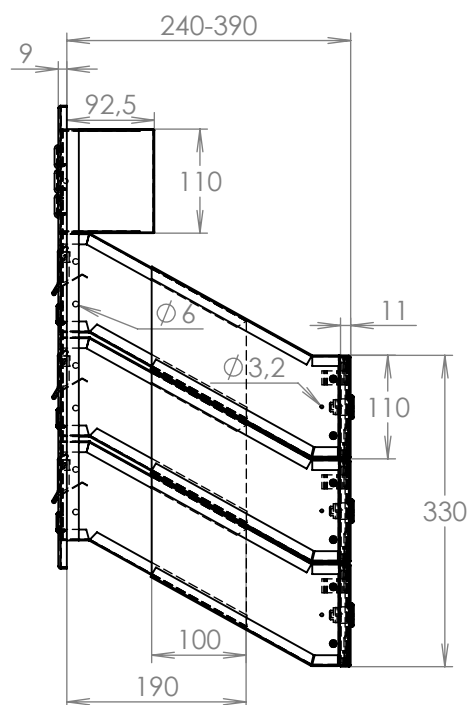

Technická data:

rozměr	300x110x240-390 mm
materiál tělo schránky	plech z pozinkované oceli tl. 0,6 mm
materiál dvířka	plech z nerezové oceli tl. 1,2 mm
materiál sklapka	plech z nerezové oceli tl. 0,8 mm, délka = 259 mm
materiál čelní deska	plech z nerezové oceli tl. 1,5 mm
zámek	DOLS zahnutá závora - 3x klíč
zvonkové tlačítko	VS 19-B-1-S Nerez D=19mm, ANTIVANDAL
jmenovka	jmenovka 75,5x21,6 mm SCANTEC PC S75R
šroub, spot. materiál	M4/10 DIN 85 ANTIVANDAL PH SP8, BIT, PRYŽ. PRUCH. D10
určeno	exteriér

WWW.KOVOSYSTEM.CZ

Platnost od 21.7.2023