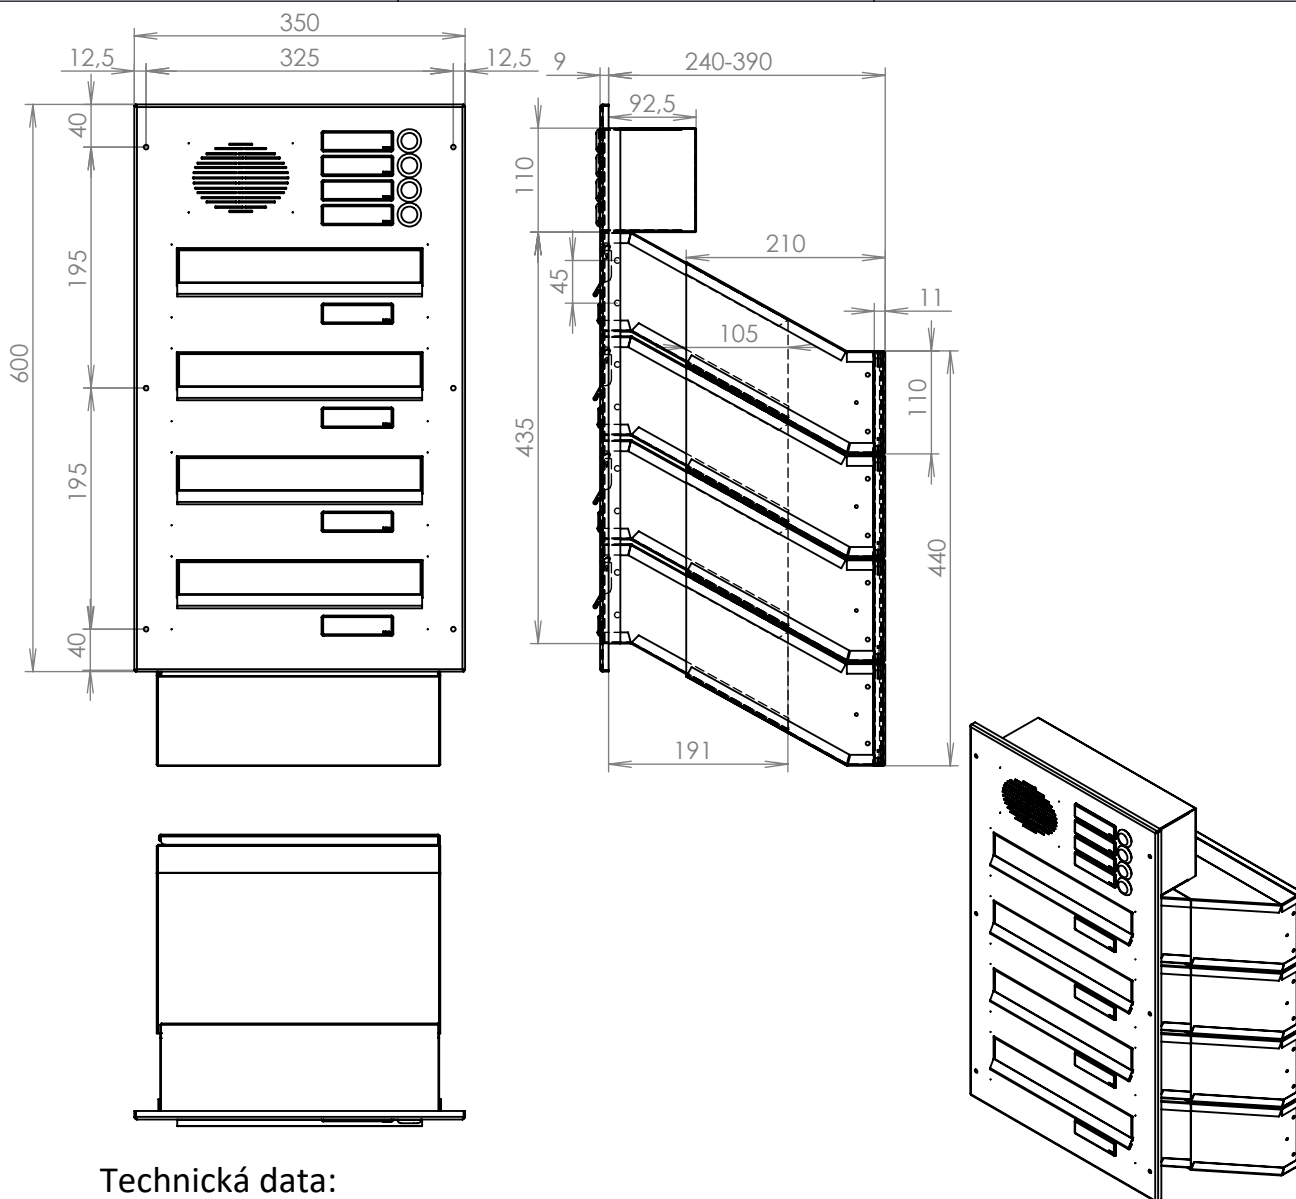

Technická data:

rozměr	300x110x240-390 mm
materiál tělo schránky	plech z pozinkované oceli tl. 0,6 mm
materiál dvířka	plech z nerezové oceli tl. 1,2 mm
materiál sklapka	plech z nerezové oceli tl. 0,8 mm, délka=259/V= 40 mm
materiál čelní desky	plech z nerezové oceli tl. 1,5 mm
zámek	DOLS zahnutá závora - 3x klíč
zvonkové tlačítko	VS 19-B-1-S Nerez D=19 mm, ANTIVANDAL
jmenovka	jmenovka 75,5x21,6 mm SCANTEC PC S75R
šroub	M4/10 DIN 85 ANTIVANDAL PH SP8
určeno	exteriér

WWW.KOVOSYSTEM.CZ

Platnost od 29.03.2021