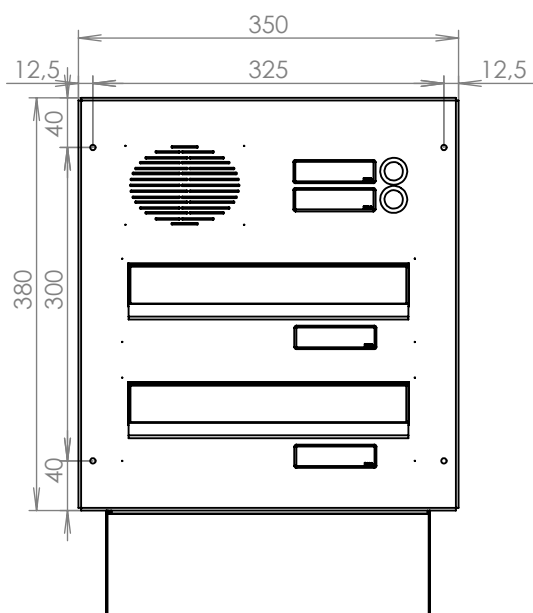

Technická data:

rozměr	300x110x240-390 mm
materiál tělo schránky	plech z pozinkované oceli tl. 0,6 mm
materiál dvířka	plech z nerezové oceli tl. 1,2 mm
materiál sklapka	plech z nerezové oceli tl. 0,8 mm, délka=259mm/V= 40 mm
materiál čelní desky	plech z nerezové oceli tl. 1,5 mm
zámek	DOLS zahnutá závora - 3x klíč
zvonkové tlačítko	VS 19-B-1-S Nerez D=19 mm, ANTIVANDAL
jmenovka	jmenovka 75,5x21,6 mm SCANTEC PC S75R
šroub	M4/10 DIN 85 ANTIVANDAL PH SP8
určeno	exteriér

WWW.KOVOSYSTEM.CZ

Platnost od 29.03.2021