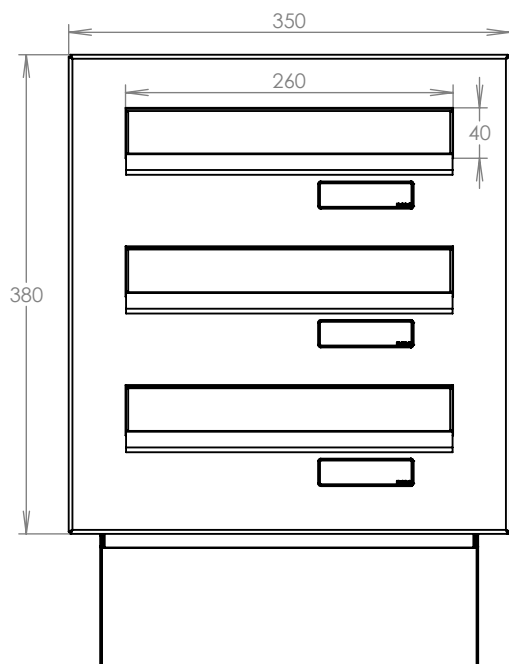

Technická data:

rozměr	300x110x240-390 mm
materiál tělo schránky	plech z pozinkované oceli tl. 0,6 mm
materiál dvířka	plech z nerezové oceli tl. 1,2 mm
materiál sklapky	plech z nerezové oceli tl. 0,8 mm, délka = 259 mm
materiál čelní desky	plech z nerezové oceli tl. 1,5 mm
zámek	DOLS zahnutá závora - 3x klíč
jmenovka	jmenovka 75,5x21,6 mm SCANTEC PC S75R
určeno	exteriér i interiér

WWW.KOVOSYSTEM.CZ

Platnost od 15.3.2022