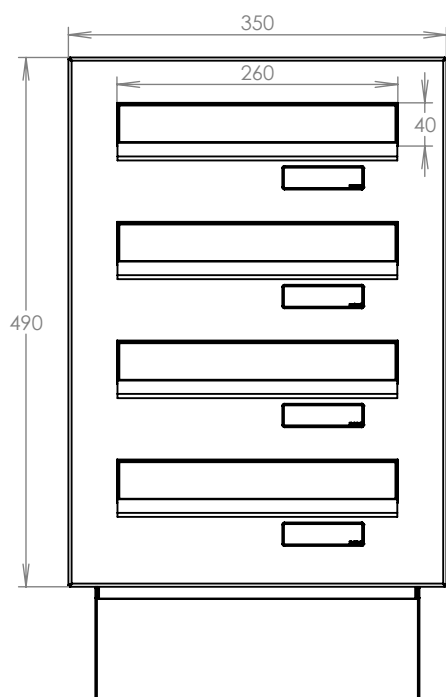

Technická data:

rozměr	300x110x240-390 mm
materiál tělo schránky	plech z pozinkované oceli tl. 0,6 mm
materiál dvířka	plech z nerezové oceli tl. 1,2 mm
materiál sklapky	plech z nerezové oceli tl. 0,8 mm, délka = 259 mm
materiál čelní desky	plech z nerezové oceli tl. 1,5 mm
zámek	DOLS zahnutá závora - 3x klíč
jmenovka	jmenovka 75,5x21,6 mm SCANTEC PC S75R
určeno	exteriér i interiér

WWW.KOVOSYSTEM.CZ

Platnost od 15.3.2022