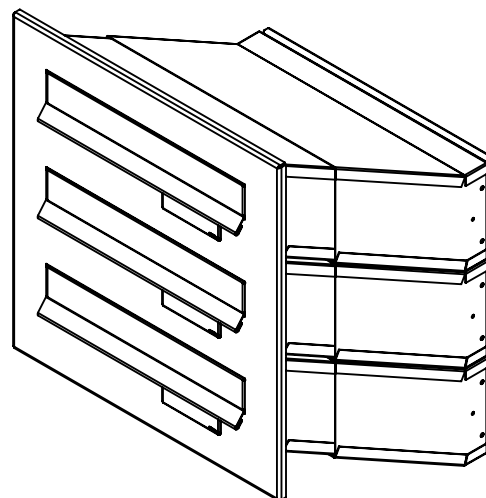

Technická data:

rozměr	300x110x240-390 mm
materiál tělo schránky	plech z pozinkované oceli tl. 0,6 mm
materiál dvířka	plech z nerezové oceli tl. 1,2 mm
materiál sklapky	plech z nerezové oceli tl. 0,8 mm, délka = 259 mm
materiál čelní desky	plech z nerezové oceli tl. 1,5 mm
zámek	DOLS zahnutá závora - 3x klíč
jmenovka	jmenovka 75,5x21,6 mm SCANTEC PC S75R
určeno	exteriér i interiér

WWW.KOVOSYSTEM.CZ

Platnost od 15.3.2022