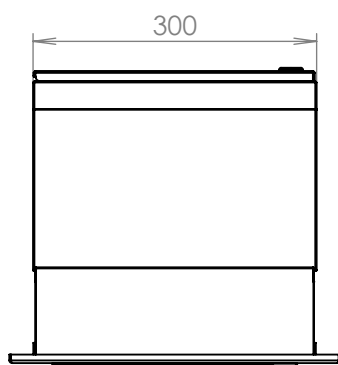

Technická data:

rozměr	300x110x240-390 mm
materiál tělo schránky	plech z pozinkované oceli tl. 0,6 mm
materiál dvířka	plech z nerezové oceli tl. 1,2 mm
materiál sklapka	plech z nerezové oceli tl. 0,8 mm, délka = 259 mm
materiál čelní deska	plech z nerezové oceli tl. 1,5 mm
zámek	DOLS zahnutá závora - 3x klíč
zvonkové tlačítko	VS 19-B-1-S Nerez D=19mm, ANTIVANDAL
jmenovka	jmenovka 75,5x21,6 mm SCANTEC PC S75R
šroub, spot. materiál	M4/10 DIN 85 ANTIVANDAL PH SP8, BIT, PRYŽ. PRUCH. D10
určeno	exteriér

WWW.KOVOSYSTEM.CZ

Platnost od 22.8.2023