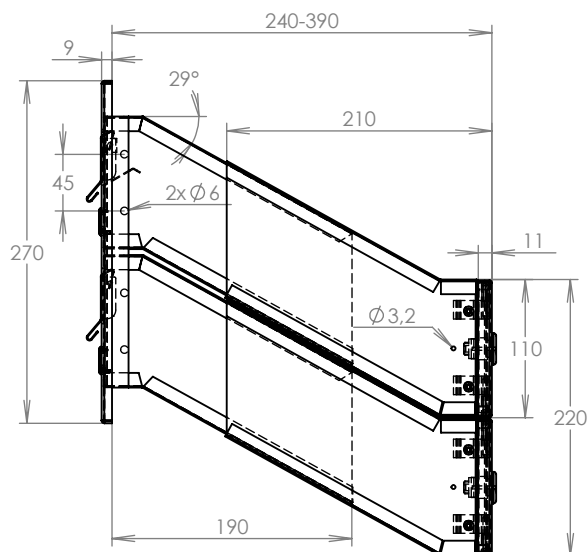

TECHNICKÝ LIST

DLS 2x D-041

EN 13724:2013

300x110x240-390

NEREZ-RAL 7040

Technická data:

rozměr	300x110x240-390 mm
materiál tělo schránky	plech z pozinkované oceli tl. 0,6 mm
materiál dvířka	plech z nerezové oceli tl. 1,2 mm
materiál sklapky	plech z nerezové oceli tl. 0,8 mm, délka = 259 mm
materiál čelní desky	plech z nerezové oceli tl. 1,5 mm
zámek	DOLS zahnutá závora - 3x klíč
jmenovka	jmenovka 75,5x21,6 mm SCANTEC PC S75R
určeno	exteriér i interiér

rozměr	300x110x240-390 mm
materiál tělo schránky	plech z pozinkované oceli tl. 0,6 mm
materiál dvířka	plech z nerezové oceli tl. 1,2 mm
materiál sklapka	plech z nerezové oceli tl. 0,8 mm, délka=259mm/V= 40 mm
materiál čelní desky	plech z nerezové oceli tl. 1,5 mm
zámek	DOLS zahnutá závora - 3x klíč
zvonkové tlačítko	VS 19-B-1-S Nerez D=19 mm, ANTIVANDAL
jmenovka	jmenovka 75,5x21,6 mm SCANTEC PC S75R
šroub	M4/10 DIN 85 ANTIVANDAL PH SP8
určeno	exteriér

rozměr	300x110x240-390 mm
materiál tělo schránky	plech z pozinkované oceli tl. 0,6 mm
materiál dvířka	plech z nerezové oceli tl. 1,2 mm
materiál sklapka	plech z nerezové oceli tl. 0,8 mm, délka=259/V= 40 mm
materiál čelní desky	plech z nerezové oceli tl. 1,5 mm
zámek	DOLS zahnutá závora - 3x klíč
zvonkové tlačítko	VS 19-B-1-S Nerez D=19 mm, ANTIVANDAL
jmenovka	jmenovka 75,5x21,6 mm SCANTEC PC S75R
šroub	M4/10 DIN 85 ANTIVANDAL PH SP8
určeno	exteriér