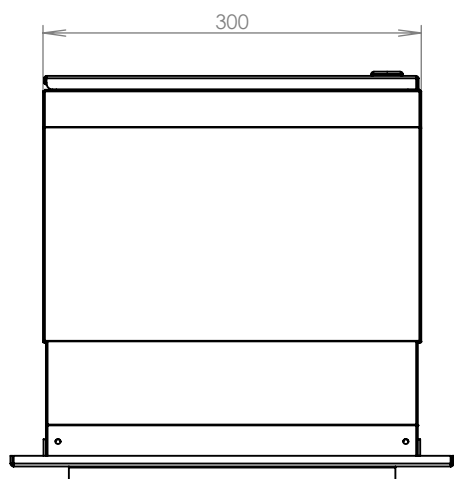

TECHNICKÝ LIST

DLS 2x D-041

EN 13724:2013

300x110x240-390

NEREZ-RAL 7040

Technická data:

rozměr	300x110x240-390 mm
materiál tělo schránky	plech z pozinkované oceli tl. 0,6 mm
materiál dvířka	plech z nerezové oceli tl. 1,2 mm
materiál sklapky	plech z nerezové oceli tl. 0,8 mm, délka = 259 mm
materiál čelní desky	plech z nerezové oceli tl. 1,5 mm
zámek	DOLS zahnutá závora - 3x klíč
jmenovka	jmenovka 75,5x21,6 mm SCANTEC PC S75R
určeno	exteriér i interiér

rozměr	300x110x240-390 mm
materiál tělo schránky	plech z pozinkované oceli tl. 0,6 mm
materiál dvířka	plech z nerezové oceli tl. 1,2 mm
materiál sklapka	plech z nerezové oceli tl. 0,8 mm, délka=259mm/V= 40 mm
materiál čelní desky	plech z nerezové oceli tl. 1,5 mm
zámek	DOLS zahnutá závora - 3x klíč
zvonkové tlačítko	VS 19-B-1-S Nerez D=19 mm, ANTIVANDAL
jmenovka	jmenovka 75,5x21,6 mm SCANTEC PC S75R
šroub	M4/10 DIN 85 ANTIVANDAL PH SP8
určeno	exteriér