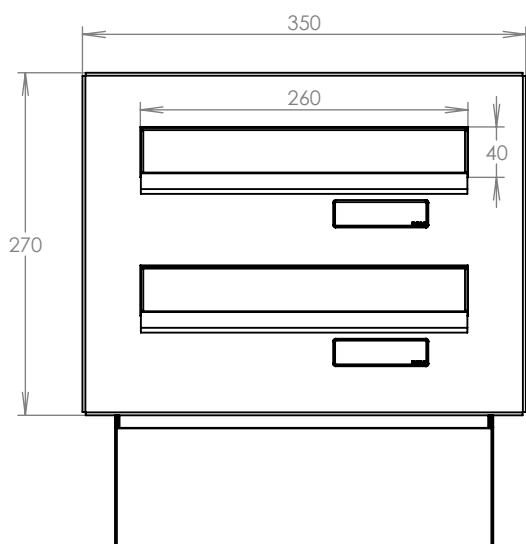

TECHNICKÝ LIST

DLS 2x D-041

EN 13724:2013

300x110x240-390

NEREZ-RAL 7040

Technická data:

rozměr	300x110x240-390 mm
materiál tělo schránky	plech z pozinkované oceli tl. 0,6 mm
materiál dvířka	plech z nerezové oceli tl. 1,2 mm
materiál sklapky	plech z nerezové oceli tl. 0,8 mm, délka = 259 mm
materiál čelní desky	plech z nerezové oceli tl. 1,5 mm
zámek	DOLS zahnutá závora - 3x klíč
jmenovka	jmenovka 75,5x21,6 mm SCANTEC PC S75R
určeno	exteriér i interiér

rozměr	300x110x240-390 mm
materiál tělo schránky	plech z pozinkované oceli tl. 0,6 mm
materiál dvířka	plech z nerezové oceli tl. 1,2 mm
materiál sklapka	plech z nerezové oceli tl. 0,8 mm, délka=259mm/V= 40 mm
materiál čelní desky	plech z nerezové oceli tl. 1,5 mm
zámek	DOLS zahnutá závora - 3x klíč
zvonkové tlačítko	VS 19-B-1-S Nerez D=19 mm, ANTIVANDAL
jmenovka	jmenovka 75,5x21,6 mm SCANTEC PC S75R
šroub	M4/10 DIN 85 ANTIVANDAL PH SP8
určeno	exteriér