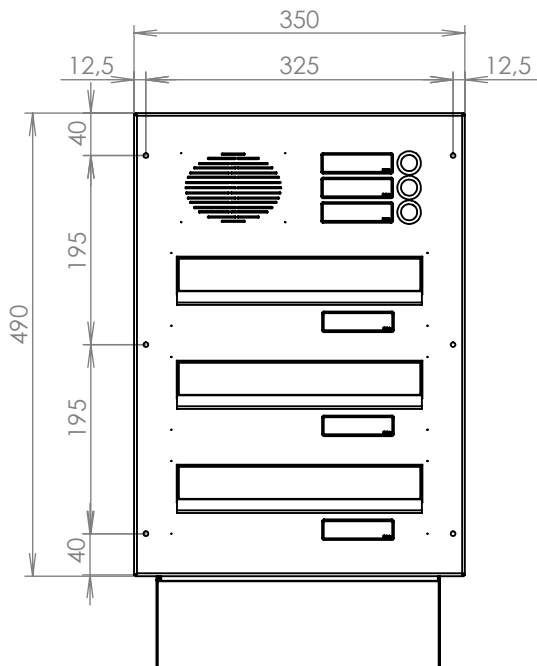

Technická data:

rozměr	300x110x240-390 mm
materiál tělo schránky	plech z pozinkované oceli tl. 0,6 mm
materiál dvířka	plech z nerezové oceli tl. 1,2 mm
materiál sklapka	plech z nerezové oceli tl. 0,8 mm, délka=259/V= 40 mm
materiál čelní desky	plech z nerezové oceli tl. 1,5 mm
zámek	DOLS zahnutá závora - 3x klíč
zvonkové tlačítko	VS 19-B-1-S Nerez D=19 mm, ANTIVANDAL
jmenovka	jmenovka 75,5x21,6 mm SCANTEC PC S75R
šroub	M4/10 DIN 85 ANTIVANDAL PH SP8
určeno	exteriér

WWW.KOVOSYSTEM.CZ

Platnost od 29.03.2021