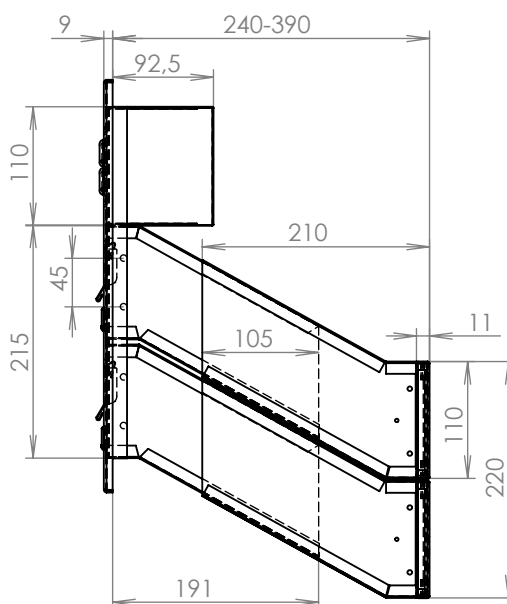

TECHNICKÝ LIST

DLS D-041 2x + ČD-HM-2xZT

EN 13724:2013

300x110x240-390

NEREZ-RAL 7040

Technická data:

rozměr	300x110x240-390 mm
materiál tělo schránky	plech z pozinkované oceli tl. 0,6 mm
materiál dvířka	plech z nerezové oceli tl. 1,2 mm
materiál sklapka	plech z nerezové oceli tl. 0,8 mm, délka=259mm/V= 40 mm
materiál čelní desky	plech z nerezové oceli tl. 1,5 mm
zámek	DOLS zahnutá závora - 3x klíč
zvonkové tlačítko	VS 19-B-1-S Nerez D=19 mm, ANTIVANDAL
jmenovka	jmenovka 75,5x21,6 mm SCANTEC PC S75R
šroub	M4/10 DIN 85 ANTIVANDAL PH SP8
určeno	exteriér

WWW.KOVOSYSTEM.CZ

Platnost od 29.03.2021