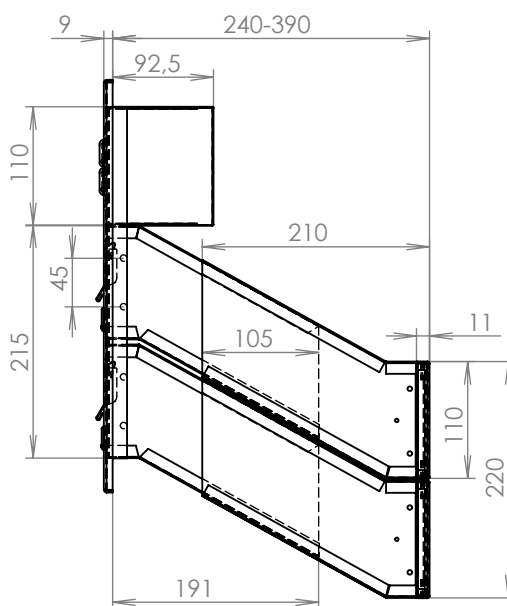

Technická data:

rozměr	300x110x240-390 mm
materiál tělo schránky	plech z pozinkované oceli tl. 0,6 mm
materiál dvířka	plech z nerezové oceli tl. 1,2 mm
materiál sklapka	plech z nerezové oceli tl. 0,8 mm, délka=259mm/V= 40 mm
materiál čelní desky	plech z nerezové oceli tl. 1,5 mm
zámek	DOLS zahnutá závora - 3x klíč
zvonkové tlačítko	VS 19-B-1-S Nerez D=19 mm, ANTIVANDAL
jmenovka	jmenovka 75,5x21,6 mm SCANTEC PC S75R
šroub	M4/10 DIN 85 ANTIVANDAL PH SP8
určeno	exteriér

WWW.KOVOSYSTEM.CZ

Platnost od 29.03.2021