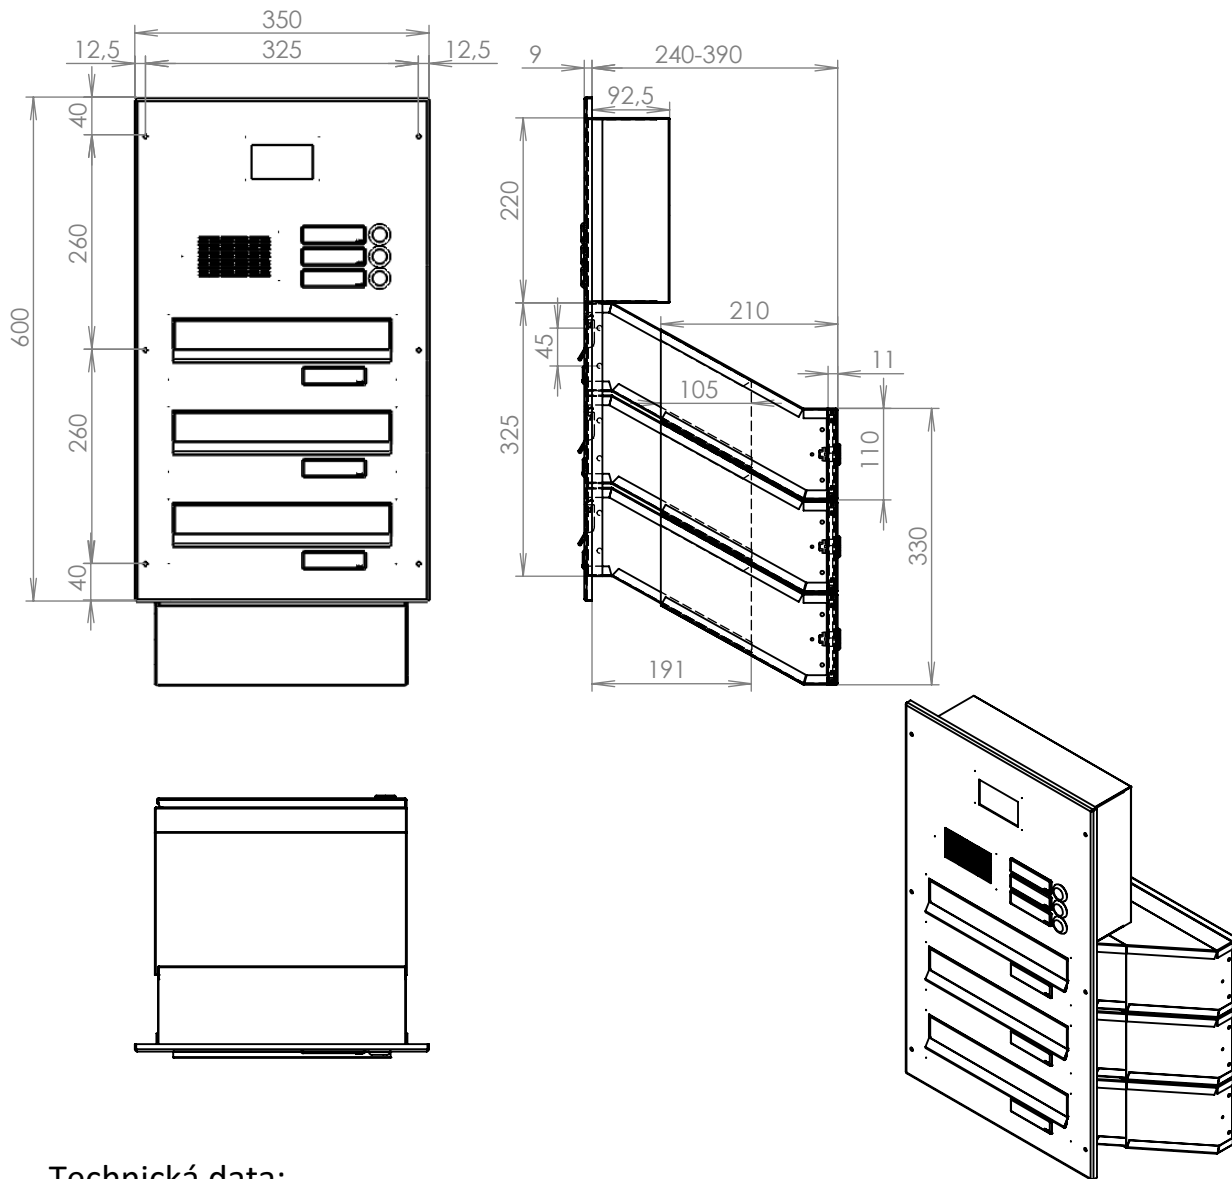

Technická data:

rozměr	300x110x240-390 mm
materiál tělo schránky	plech z pozinkované oceli tl. 0,6 mm
materiál dvířka	plech z nerezové oceli tl. 1,2 mm
materiál sklapka	plech z nerezové oceli tl. 0,8 mm, délka = 259 mm
materiál čelní desky	plech z nerezové oceli tl. 1,5 mm
zámek	DOLS zahnutá závora - 3x klíč
zvonkové tlačítko	VS 19-B-1-S Nerez D=19 mm, ANTIVANDAL
jmenovka	jmenovka 75,5x21,6 mm SCANTEC PC S75R
šroub	M4/10 DIN 85 ANTIVANDAL PH SP8
určeno	exteriér

WWW.KOVOSYSTEM.CZ

Platnost od 12.04.2021