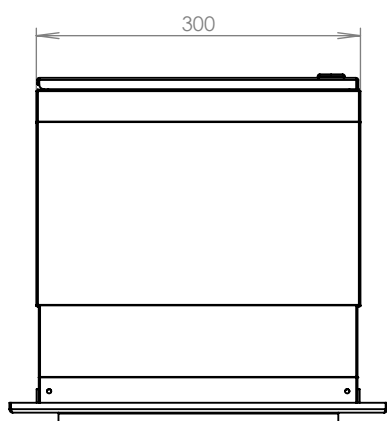

Technická data:

rozměr	300x110x240-390 mm
materiál tělo schránky	plech z pozinkované oceli tl. 0,6 mm
materiál dvířka	plech z nerezové oceli tl. 1,2 mm
materiál sklapky	plech z nerezové oceli tl. 0,8 mm, délka = 259 mm
materiál čelní desky	plech z nerezové oceli tl. 1,5 mm
zámek	DOLS zahnutá závora - 3x klíč
jmenovka	jmenovka 75,5x21,6 mm SCANTEC PC S75R
určeno	exteriér i interiér

WWW.KOVOSYSTEM.CZ

Platnost od 15.3.2022