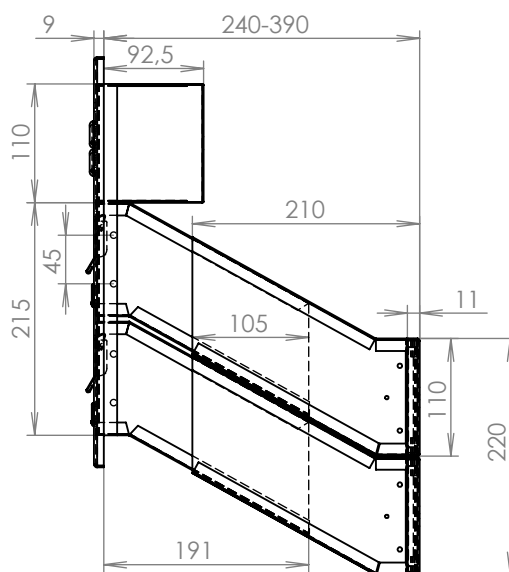

TECHNICKÝ LIST

DLS D-041 2x + ČD-ABB-2xZT

EN 13724:2013

300x110x240-390

NEREZ-RAL 7040

Technická data:

rozměr	300x110x240-390 mm
materiál tělo schránky	plech z pozinkované oceli tl. 0,6 mm
materiál dvířka	plech z nerezové oceli tl. 1,2 mm
materiál sklapka	plech z nerezové oceli tl. 0,8 mm, délka=259/V= 40 mm
materiál čelní desky	plech z nerezové oceli tl. 1,5 mm
zámek	DOLS zahnutá závora - 3x klíč
zvonkové tlačítko	VS 19-B-1-S Nerez D=19 mm, ANTIVANDAL
jmenovka	jmenovka 75,5x21,6 mm SCANTEC PC S75R
šroub	M4/10 DIN 85 ANTIVANDAL PH SP8
určeno	exteriér

WWW.KOVOSYSTEM.CZ

Platnost od 29.03.2021