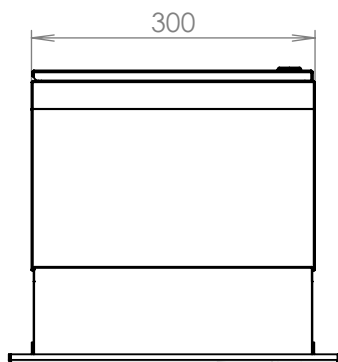

TECHNICKÝ LIST

DLS D-041 2x + ČD-HM-2xZT

EN 13724:2013

300x110x240-390

LAKOVANÁ

Technická data:

rozměr	300x110x240-390 mm
materiál tělo schránky	plech z pozinkované oceli tl. 0,6 mm
materiál dvířka	plech z pozinkované oceli tl. 1,2 mm
materiál sklapka	Al profil č. 27965.00, délka = 259 mm
materiál čelní deska	plech z hliníku tl. 2 mm
zámek	DOLS zahnutá závora - 3x klíč
zvonkové tlačítko	VS 19-B-1-S Nerez D=19mm, ANTIVANDAL
jmenovka	jmenovka 75,5x21,6 mm SCANTEC PC S75R
šroub, spot. materiál	M4/10 DIN 85 ANTIVANDAL PH SP8, BIT, PRYŽ. PRUCH. D10
určeno	exteriér i interiér

rozměr	300x110x240-390 mm
materiál tělo schránky	plech z pozinkované oceli tl. 0,6 mm
materiál dvířka	plech z pozinkované oceli tl. 1,2 mm
materiál sklapka	Al profil č. 27965.00, délka = 259 mm
materiál čelní deska	plech z hliníku tl. 2 mm
zámek	DOLS zahnutá závora - 3x klíč
zvonkové tlačítko	VS 19-B-1-S Nerez D=19mm, ANTIVANDAL
jmenovka	jmenovka 75,5x21,6 mm SCANTEC PC S75R
šroub, spot. materiál	M4/10 DIN 85 ANTIVANDAL PH SP8, BIT, PRYŽ. PRUCH. D10
určeno	exteriér i interiér

rozměr	300x220x240-390 mm
materiál tělo schránky	plech z pozinkované oceli tl. 0,6 mm
materiál dvířka	plech z pozinkované oceli tl. 1,2 mm
materiál sklapka	Al profil č. 27965.00, délka = 259 mm
materiál čelní deska	plech z hliníku tl. 2 mm
zámek	DOLS zahnutá závora - 3x klíč
zvonkové tlačítko	VS 19-B-1-S Nerez D=19mm, ANTIVANDAL
jmenovka	jmenovka 75,5x21,6 mm SCANTEC PC S75R
šroub, spot. materiál	M4/10 DIN 85 ANTIVANDAL PH SP8, BIT, PRYŽ. PRUCH. D10
určeno	exteriér i interiér