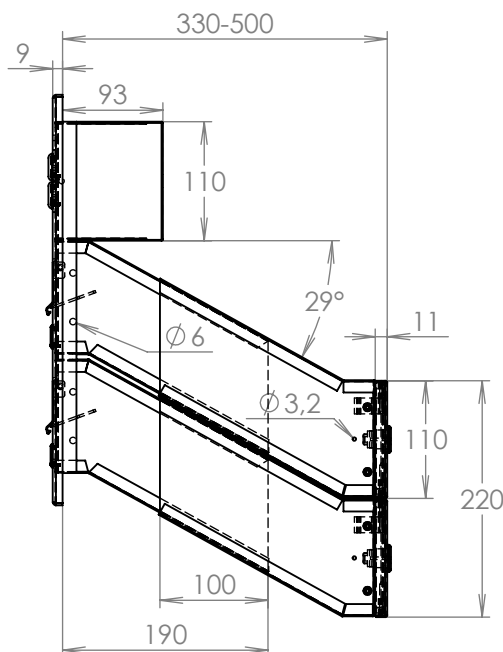

Technická data:

rozměr	300x220x240-390 mm
materiál tělo schránky	plech z pozinkované oceli tl. 0,6 mm
materiál dvířka	plech z pozinkované oceli tl. 1,2 mm
materiál sklapka	Al profil č. 27965.00, délka = 259 mm
materiál čelní deska	plech z hliníku tl. 2 mm
zámek	DOLS zahnutá závora - 3x klíč
zvonkové tlačítko	VS 19-B-1-S Nerez D=19mm, ANTIVANDAL
jmenovka	jmenovka 75,5x21,6 mm SCANTEC PC S75R
šroub, spot. materiál	M4/10 DIN 85 ANTIVANDAL PH SP8, BIT, PRYŽ. PRUCH. D10
určeno	exteriér i interiér

WWW.KOVOSYSTEM.CZ

Platnost od 8.9.2023