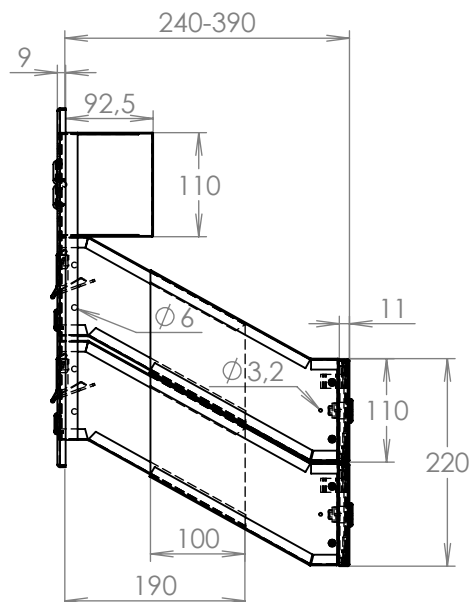

TECHNICKÝ LIST

DLS D-041 2x + ČD-HM-2xZT

EN 13724:2013

300x110x240-390

LAKOVANÁ

Technická data:

rozměr	300x110x240-390 mm
materiál tělo schránky	plech z pozinkované oceli tl. 0,6 mm
materiál dvířka	plech z pozinkované oceli tl. 1,2 mm
materiál sklapka	Al profil č. 27965.00, délka = 259 mm
materiál čelní deska	plech z hliníku tl. 2 mm
zámek	DOLS zahnutá závora - 3x klíč
zvonkové tlačítko	VS 19-B-1-S Nerez D=19mm, ANTIVANDAL
jmenovka	jmenovka 75,5x21,6 mm SCANTEC PC S75R
šroub, spot. materiál	M4/10 DIN 85 ANTIVANDAL PH SP8, BIT, PRYŽ. PRUCH. D10
určeno	exteriér i interiér

rozměr	300x110x240-390 mm
materiál tělo schránky	plech z pozinkované oceli tl. 0,6 mm
materiál dvířka	plech z pozinkované oceli tl. 1,2 mm
materiál sklapka	Al profil č. 27965.00, délka = 259 mm
materiál čelní deska	plech z hliníku tl. 2 mm
zámek	DOLS zahnutá závora - 3x klíč
zvonkové tlačítko	VS 19-B-1-S Nerez D=19mm, ANTIVANDAL
jmenovka	jmenovka 75,5x21,6 mm SCANTEC PC S75R
šroub, spot. materiál	M4/10 DIN 85 ANTIVANDAL PH SP8, BIT, PRYŽ. PRUCH. D10
určeno	exteriér i interiér

rozměr	300x220x240-390 mm
materiál tělo schránky	plech z pozinkované oceli tl. 0,6 mm
materiál dvířka	plech z pozinkované oceli tl. 1,2 mm
materiál sklapka	Al profil č. 27965.00, délka = 259 mm
materiál čelní deska	plech z hliníku tl. 2 mm
zámek	DOLS zahnutá závora - 3x klíč
zvonkové tlačítko	VS 19-B-1-S Nerez D=19mm, ANTIVANDAL
jmenovka	jmenovka 75,5x21,6 mm SCANTEC PC S75R
šroub, spot. materiál	M4/10 DIN 85 ANTIVANDAL PH SP8, BIT, PRYŽ. PRUCH. D10
určeno	exteriér i interiér