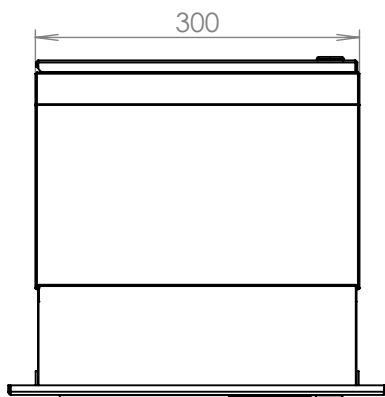

Technická data:

rozměr	300x220x240-390 mm
materiál tělo schránky	plech z pozinkované oceli tl. 0,6 mm
materiál dvířka	plech z pozinkované oceli tl. 1,2 mm
materiál sklapka	Al profil č. 27965.00, délka = 259 mm
materiál čelní deska	plech z hliníku tl. 2 mm
zámek	DOLS zahnutá závora - 3x klíč
zvonkové tlačítko	VS 19-B-1-S Nerez D=19mm, ANTIVANDAL
jmenovka	jmenovka 75,5x21,6 mm SCANTEC PC S75R
šroub, spot. materiál	M4/10 DIN 85 ANTIVANDAL PH SP8, BIT, PRYŽ. PRUCH. D10
určeno	exteriér i interiér

WWW.KOVOSYSTEM.CZ

Platnost od 8.9.2023