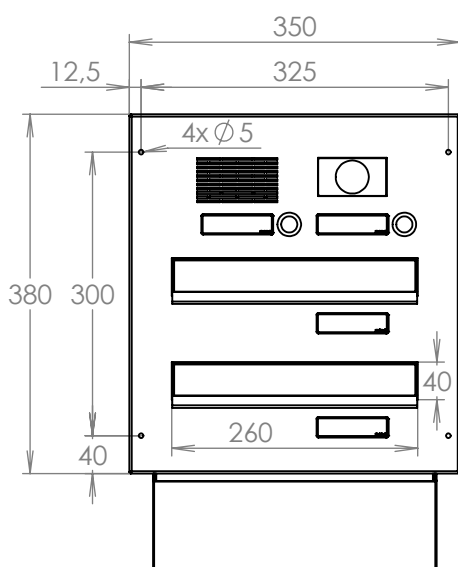

Technická data:

rozměr	300x110x240-390 mm
materiál tělo schránky	plech z pozinkované oceli tl. 0,6 mm
materiál dvířka	plech z pozinkované oceli tl. 1,2 mm
materiál sklapka	plech z nerezové oceli tl. 0,8 mm, délka = 259 mm
materiál čelní deska	plech z nerezové oceli tl. 1,5 mm
zámek	DOLS zahnutá závora - 3x klíč
zvonkové tlačítko	VS 19-B-1-S Nerez D=19mm, ANTIVANDAL
jmenovka	jmenovka 75,5x21,6 mm SCANTEC PC S75R
šroub, spot. materiál	M4/10 DIN 85 ANTIVANDAL PH SP8, BIT, PRYŽ. PRUCH. D10
určeno	exteriér i interiér

WWW.KOVOSYSTEM.CZ

Platnost od 7.9.2023