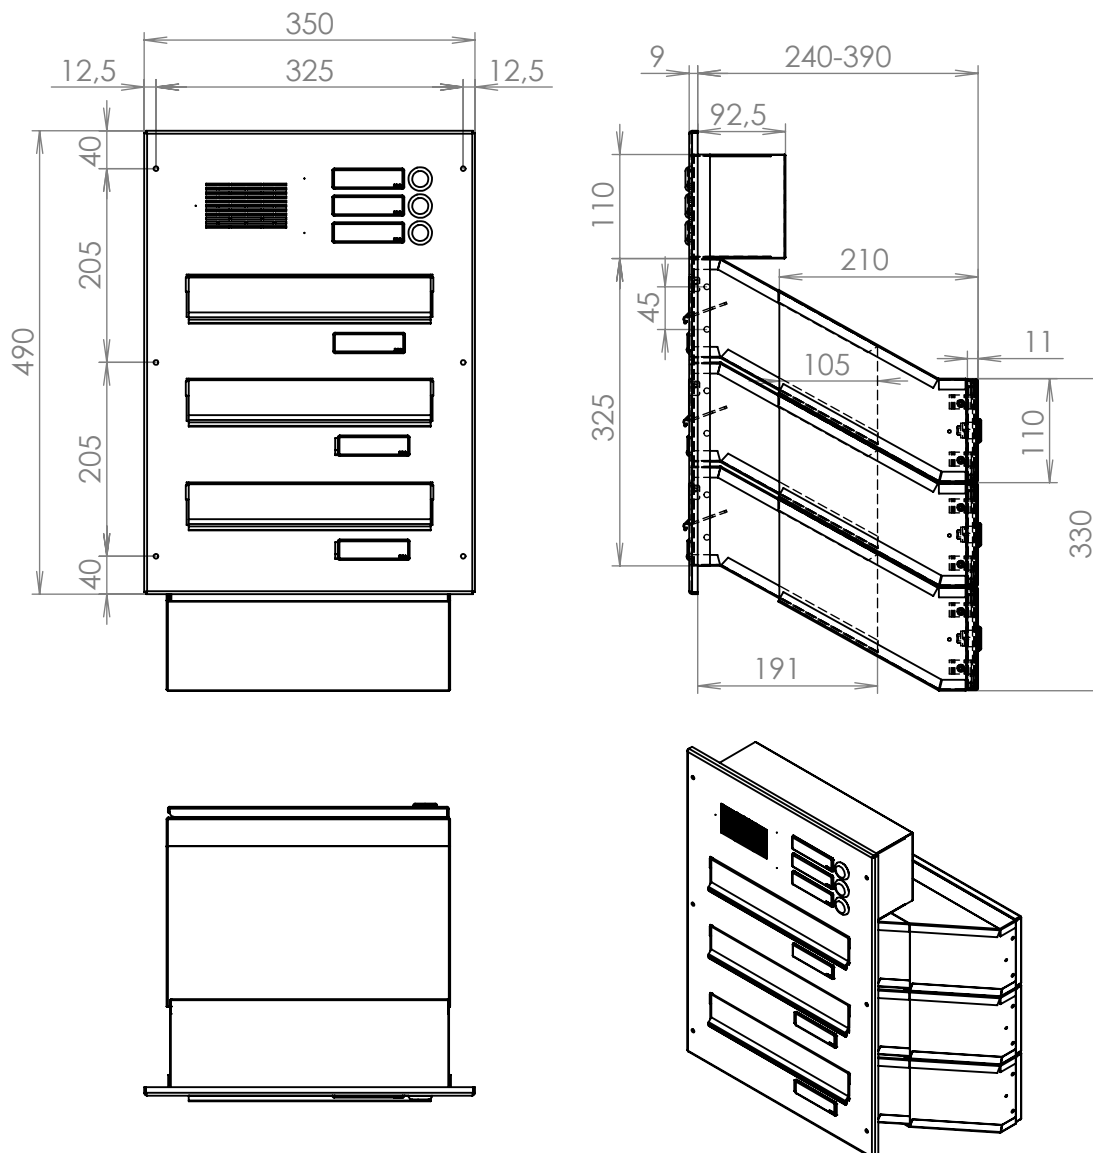

Technická data:

rozměr	300x110x240-390 mm
materiál tělo schránky	plech z pozinkované oceli tl. 0,6 mm
materiál dvířka	plech z pozinkované oceli tl. 1,2 mm
materiál sklapka	Al profil č. 27965.00, délka = 259 mm/V= 45 mm
materiál čelní desky	plech z hliníku tl. 2 mm
zámek	DOLS zahnutá závora - 3x klíč
zvonkové tlačítko	VS 19-B-1-S Nerez D=19 mm, ANTIVANDAL
jmenovka	jmenovka 75,5x21,6 mm SCANTEC PC S75R
šroub	M4/10 DIN 85 ANTIVANDAL PH SP8
určeno	exteriér i interiér

WWW.KOVOSYSTEM.CZ

Platnost od 10.10.2022