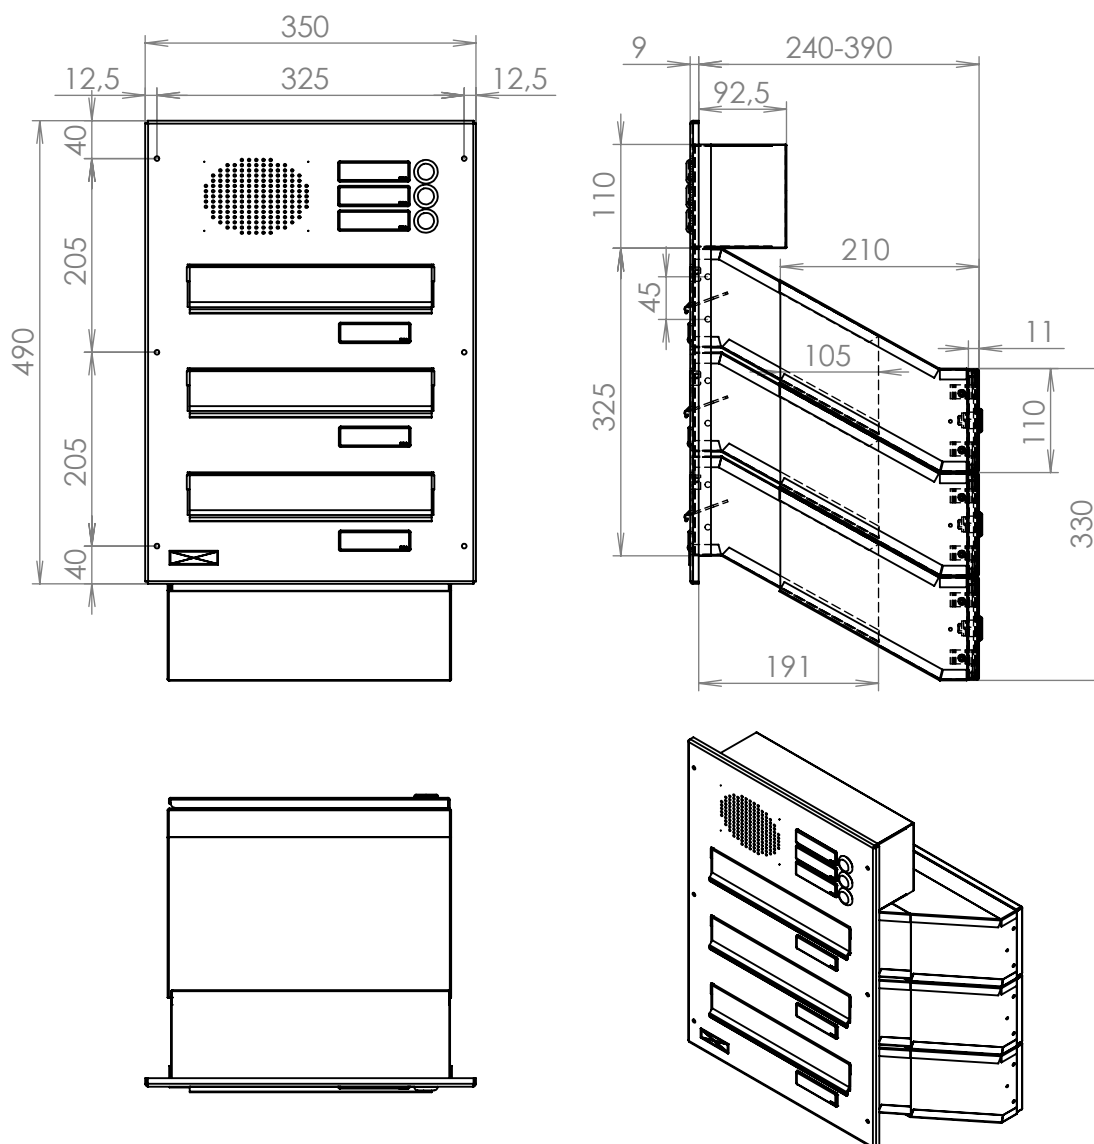

Technická data:

rozměr	300x110x240-390 mm
materiál tělo schránky	plech z pozinkované oceli tl. 0,6 mm
materiál dvířka	plech z pozinkované oceli tl. 1,2 mm
materiál sklapka	Al profil č. 27965.00, délka = 259 mm/V= 45 mm
materiál čelní desky	plech z hliníku tl. 2 mm
zámek	DOLS zahnutá závora - 3x klíč
zvonkové tlačítko	VS 19-B-1-S Nerez D=19 mm, ANTIVANDAL
jmenovka	jmenovka 75,5x21,6 mm SCANTEC PC S75R
šroub	M4/10 DIN 85 ANTIVANDAL PH SP8
určeno	exteriér i interiér

WWW.KOVOSYSTEM.CZ

Platnost od 10.10.2022