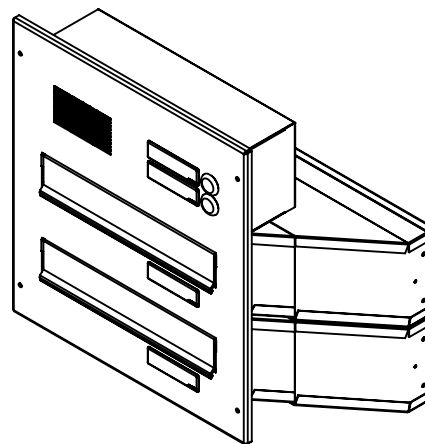

Technická data:

rozměr	300x220x240-390 mm
materiál tělo schránky	plech z pozinkované oceli tl. 0,6 mm
materiál dvířka	plech z pozinkované oceli tl. 1,2 mm
materiál sklapka	Al profil č. 27965.00, délka = 259 mm
materiál čelní deska	plech z hliníku tl. 2 mm
zámek	DOLS zahnutá závora - 3x klíč
zvonkové tlačítko	VS 19-B-1-S Nerez D=19mm, ANTIVANDAL
jmenovka	jmenovka 75,5x21,6 mm SCANTEC PC S75R
šroub, spot. materiál	M4/10 DIN 85 ANTIVANDAL PH SP8, BIT, PRYŽ. PRUCH. D10
určeno	exteriér i interiér

WWW.KOVOSYSTEM.CZ

Platnost od 8.9.2023