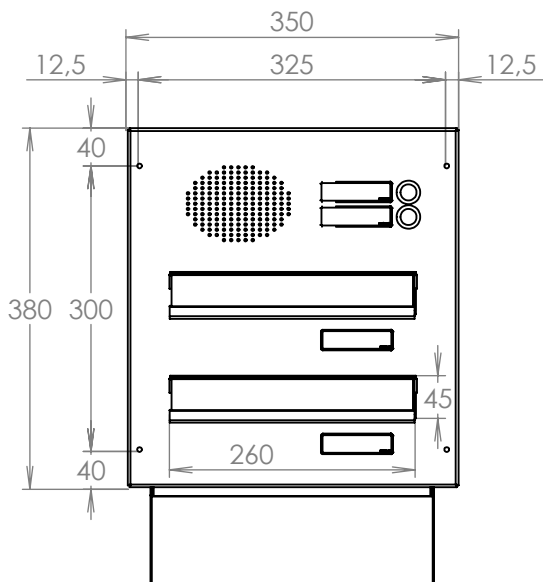

TECHNICKÝ LIST

DLS D-041 2x + ČD-HM-2xZT

EN 13724:2013

300x110x240-390

LAKOVANÁ

Technická data:

rozměr	300x110x240-390 mm
materiál tělo schránky	plech z pozinkované oceli tl. 0,6 mm
materiál dvířka	plech z pozinkované oceli tl. 1,2 mm
materiál sklapka	Al profil č. 27965.00, délka = 259 mm
materiál čelní deska	plech z hliníku tl. 2 mm
zámek	DOLS zahnutá závora - 3x klíč
zvonkové tlačítko	VS 19-B-1-S Nerez D=19mm, ANTIVANDAL
jmenovka	jmenovka 75,5x21,6 mm SCANTEC PC S75R
šroub, spot. materiál	M4/10 DIN 85 ANTIVANDAL PH SP8, BIT, PRYŽ. PRUCH. D10
určeno	exteriér i interiér

WWW.KOVOSYSTEM.CZ

Platnost od 9.8.2023