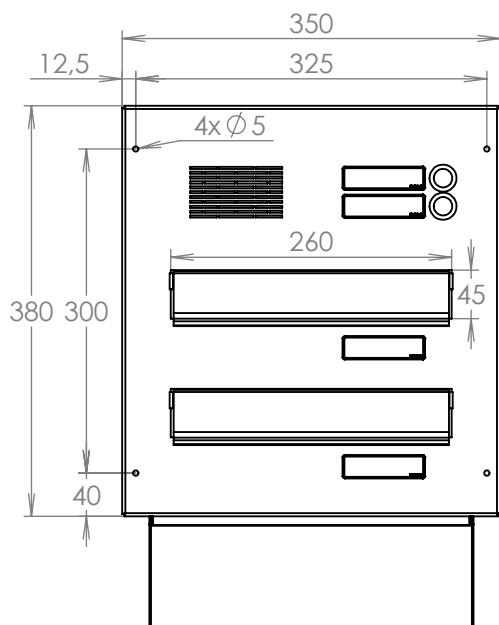

Technická data:

rozměr	300x220x240-390 mm
materiál tělo schránky	plech z pozinkované oceli tl. 0,6 mm
materiál dvířka	plech z pozinkované oceli tl. 1,2 mm
materiál sklapka	Al profil č. 27965.00, délka = 259 mm
materiál čelní deska	plech z hliníku tl. 2 mm
zámek	DOLS zahnutá závora - 3x klíč
zvonkové tlačítko	VS 19-B-1-S Nerez D=19mm, ANTIVANDAL
jmenovka	jmenovka 75,5x21,6 mm SCANTEC PC S75R
šroub, spot. materiál	M4/10 DIN 85 ANTIVANDAL PH SP8, BIT, PRYŽ. PRUCH. D10
určeno	exteriér i interiér

WWW.KOVOSYSTEM.CZ

Platnost od 8.9.2023