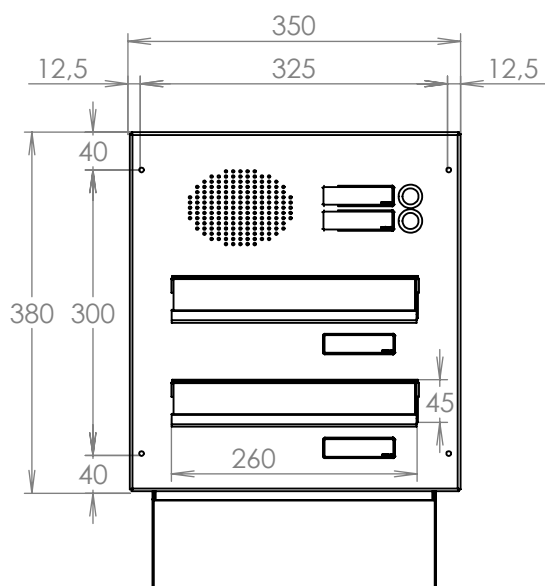

TECHNICKÝ LIST

DLS D-041 2x + ČD-HM-2xZT

EN 13724:2013

300x110x240-390

LAKOVANÁ

Technická data:

rozměr	300x110x240-390 mm
materiál tělo schránky	plech z pozinkované oceli tl. 0,6 mm
materiál dvířka	plech z pozinkované oceli tl. 1,2 mm
materiál sklapka	Al profil č. 27965.00, délka = 259 mm
materiál čelní deska	plech z hliníku tl. 2 mm
zámek	DOLS zahnutá závora - 3x klíč
zvonkové tlačítko	VS 19-B-1-S Nerez D=19mm, ANTIVANDAL
jmenovka	jmenovka 75,5x21,6 mm SCANTEC PC S75R
šroub, spot. materiál	M4/10 DIN 85 ANTIVANDAL PH SP8, BIT, PRYŽ. PRUCH. D10
určeno	exteriér i interiér

rozměr	300x110x240-390 mm
materiál tělo schránky	plech z pozinkované oceli tl. 0,6 mm
materiál dvířka	plech z pozinkované oceli tl. 1,2 mm
materiál sklapka	Al profil č. 27965.00, délka = 259 mm
materiál čelní deska	plech z hliníku tl. 2 mm
zámek	DOLS zahnutá závora - 3x klíč
zvonkové tlačítko	VS 19-B-1-S Nerez D=19mm, ANTIVANDAL
jmenovka	jmenovka 75,5x21,6 mm SCANTEC PC S75R
šroub, spot. materiál	M4/10 DIN 85 ANTIVANDAL PH SP8, BIT, PRYŽ. PRUCH. D10
určeno	exteriér i interiér

rozměr	300x220x240-390 mm
materiál tělo schránky	plech z pozinkované oceli tl. 0,6 mm
materiál dvířka	plech z pozinkované oceli tl. 1,2 mm
materiál sklapka	Al profil č. 27965.00, délka = 259 mm
materiál čelní deska	plech z hliníku tl. 2 mm
zámek	DOLS zahnutá závora - 3x klíč
zvonkové tlačítko	VS 19-B-1-S Nerez D=19mm, ANTIVANDAL
jmenovka	jmenovka 75,5x21,6 mm SCANTEC PC S75R
šroub, spot. materiál	M4/10 DIN 85 ANTIVANDAL PH SP8, BIT, PRYŽ. PRUCH. D10
určeno	exteriér i interiér