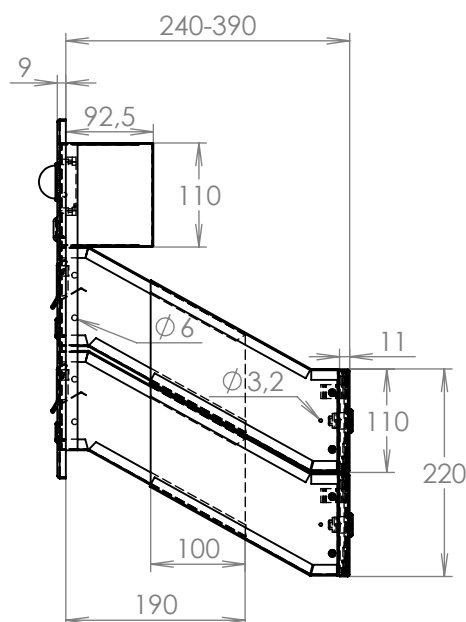

Technická data:

rozměr	300x110x240-390 mm
materiál tělo schránky	plech z pozinkované oceli tl. 0,6 mm
materiál dvířka	plech z pozinkované oceli tl. 1,2 mm
materiál sklapka	plech z nerezové oceli tl. 0,8 mm, délka = 259 mm
materiál čelní deska	plech z nerezové oceli tl. 1,5 mm
zámek	DOLS zahnutá závora - 3x klíč
zvonkové tlačítko	VS 19-B-1-S Nerez D=19mm, ANTIVANDAL
jmenovka	jmenovka 75,5x21,6 mm SCANTEC PC S75R
šroub, spot. materiál	M4/10 DIN 85 ANTIVANDAL PH SP8, BIT, PRYŽ. PRUCH. D10
určeno	exteriér i interiér

WWW.KOVOSYSTEM.CZ

Platnost od 7.9.2023