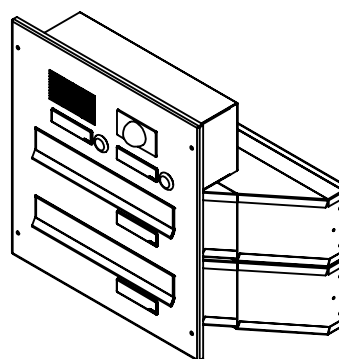

Technická data:

rozměr	300x110x240-390 mm
materiál tělo schránky	plech z pozinkované oceli tl. 0,6 mm
materiál dvířka	plech z pozinkované oceli tl. 1,2 mm
materiál sklapka	plech z nerezové oceli tl. 0,8 mm, délka = 259 mm
materiál čelní deska	plech z nerezové oceli tl. 1,5 mm
zámek	DOLS zahnutá závora - 3x klíč
zvonkové tlačítko	VS 19-B-1-S Nerez D=19mm, ANTIVANDAL
jmenovka	jmenovka 75,5x21,6 mm SCANTEC PC S75R
šroub, spot. materiál	M4/10 DIN 85 ANTIVANDAL PH SP8, BIT, PRYŽ. PRUCH. D10
určeno	exteriér i interiér

WWW.KOVOSYSTEM.CZ

Platnost od 7.9.2023