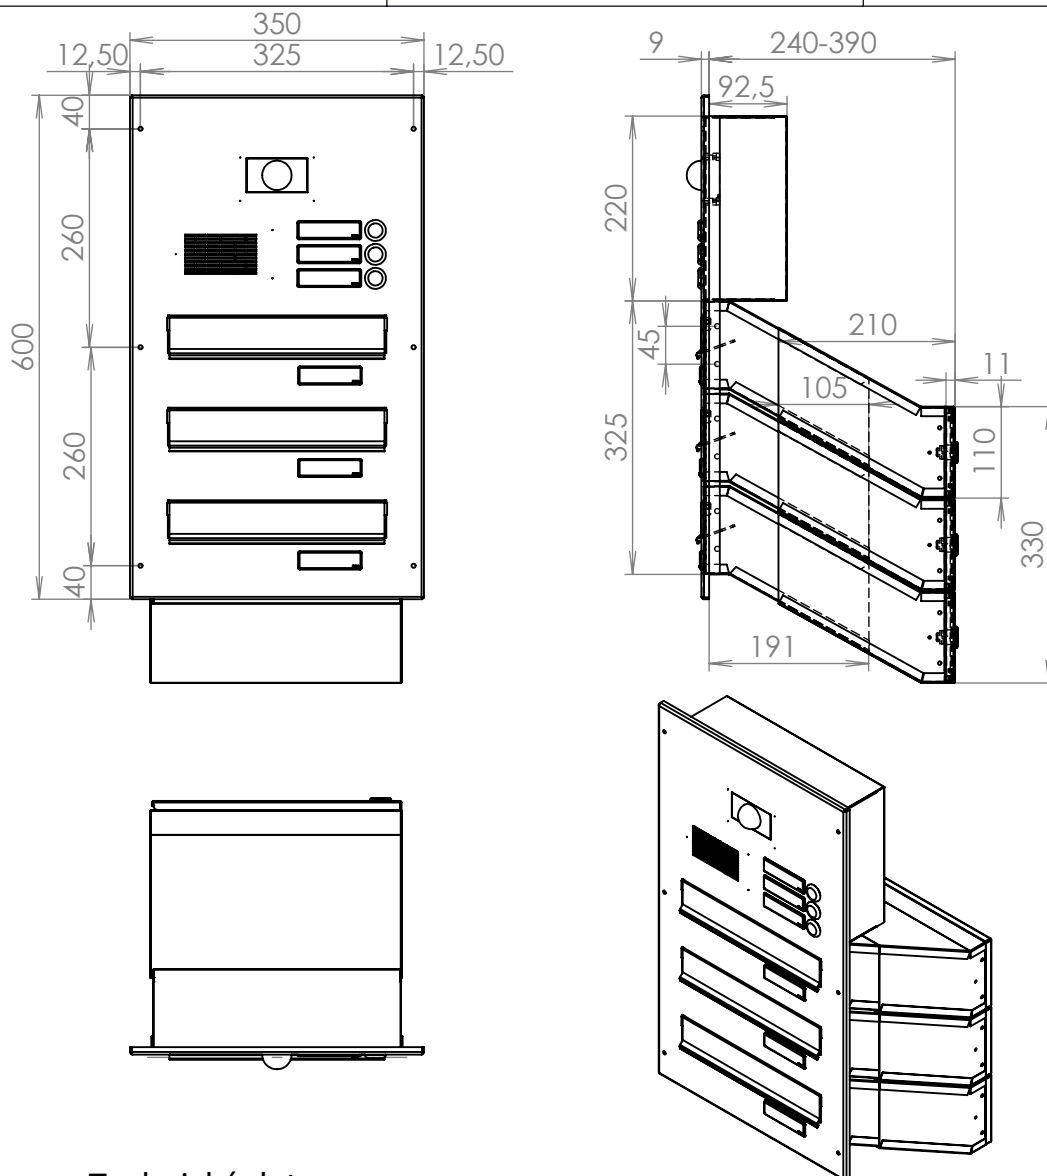

Technická data:

rozměr	300x110x240-390 mm
materiál tělo schránky	plech z pozinkované oceli tl. 0,6 mm
materiál dvířka	plech z pozinkované oceli tl. 1,2 mm
materiál sklapka	Al profil č. 27965.00, délka = 259 mm/V= 45 mm
materiál čelní desky	plech z hliníku tl. 2 mm
zámek	DOLS zahnutá závora - 3x klíč
zvonkové tlačítko	VS 19-B-1-S Nerez D=19 mm, ANTIVANDAL
jmenovka	jmenovka 75,5x21,6 mm SCANTEC PC S75R
šroub	M4/10 DIN 85 ANTIVANDAL PH SP8
určeno	exteriér i interiér

WWW.KOVOSYSTEM.CZ

Platnost od 10.10.2022