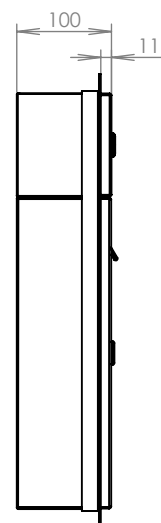

TECHNICKÝ LIST

DLS A-01 do plotového dílce
s 1x ZT a HM URMET+orámování

EN 13724:2013

370x440x100

NEREZ-RAL 7040

Technická data:

rozměr	370x440x100 mm
materiál tělo schránky	plech z pozinkované oceli tl. 0,6 mm
materiál dvířka	plech z nerezové oceli tl. 1,2 mm
materiál sklapka	plech z nerezové oceli tl. 0,8 mm, délka = 329 mm
zámek	DOLS zahnutá závora - 3x klíč
zvonkové tlačítko	VS 19-B-1-S Nerez D=19mm, ANTIVANDAL
jmenovka	jmenovka 75,5x21,6 mm SCANTEC PC S75R
určeno	exteriér i interiér
orámování	L 20/20 Nerez

rozměr	370x440x100 mm
materiál tělo schránky	plech z pozinkované oceli tl. 0,6 mm
materiál dvířka	plech z nerezové oceli tl. 1,2 mm
materiál sklapka	plech z nerezové oceli tl. 0,8 mm, délka = 329 mm
zámek	DOLS zahnutá závora - 3x klíč
zvonkové tlačítko	VS 19-B-1-S Nerez D=19mm, ATIVANDAL
jmenovka	jmenovka 75,5x21,6 mm SCANTEC PC S75R
určeno	exteriér i interiér
orámování	L 20/20 Nerez

rozměr	370x480x100 mm
materiál tělo schránky	plech z pozinkované oceli tl. 0,6 mm
materiál dvířka	plech z nerezové oceli tl. 1,2 mm
materiál sklapka	plech z nerezové oceli tl. 0,8 mm, délka = 329 mm
zámek	DOLS zahnutá závora - 3x klíč
zvonkové tlačítko	VS 19-B-1-S Nerez D=19mm ANTIVANDAL
jmenovka	jmenovka 75,5x21,6 mm SCANTEC PC S75R
určeno	exteriér i interiéř
orámování	L 20/20 Nerez

rozměr	370x480x100 mm
materiál tělo schránky	plech z pozinkované oceli tl. 0,6 mm
materiál dvířka	plech z nerezové oceli tl. 1,2 mm
materiál sklapka	plech z nerezové oceli tl. 0,8 mm, délka = 329 mm
zámek	DOLS zahnutá závora - 3x klíč
zvonkové tlačítko	VS 19-B-1-S Nerez D=19mm ANTIVANDAL
jmenovka	jmenovka 75,5x21,6 mm SCANTEC PC S75R
určeno	exteriér i interiér
orámování	L 20/20 Nerez