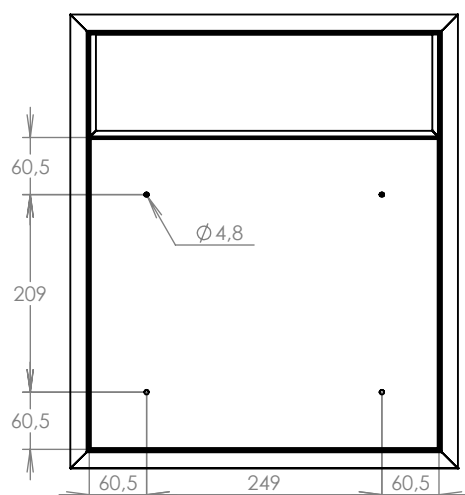

TECHNICKÝ LIST

DLS A-01 do plotového dílce
s 1x ZT a HM ABB + orámování

EN 13724:2013

370x440x100

NEREZ-RAL 7040

Technická data:

rozměr	370x440x100 mm
materiál tělo schránky	plech z pozinkované oceli tl. 0,6 mm
materiál dvířka	plech z nerezové oceli tl. 1,2 mm
materiál sklapka	plech z nerezové oceli tl. 0,8 mm, délka = 329 mm
zámek	DOLS zahnutá závora - 3x klíč
zvonkové tlačítko	VS 19-B-1-S Nerez D=19mm, ATIVANDAL
jmenovka	jmenovka 75,5x21,6 mm SCANTEC PC S75R
určeno	exteriér i interiér
orámování	L 20/20 Nerez

WWW.KOVOSYSTEM.CZ

Platnost od 29.3.2021