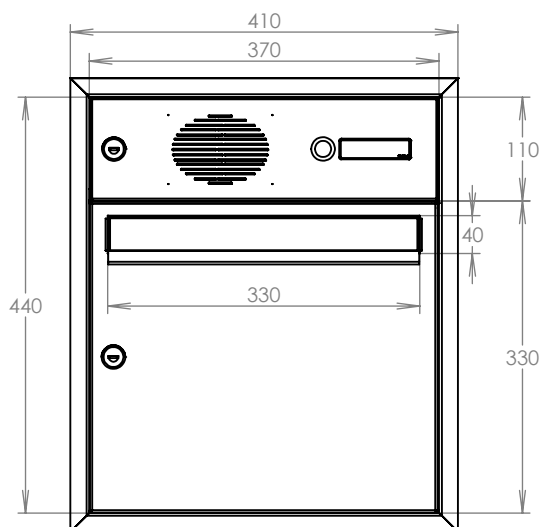

TECHNICKÝ LIST

DLS A-01 do plotového dílce
s 1x ZT a HM URMET+orámování

EN 13724:2013

370x440x100

NEREZ-RAL 7040

Technická data:

rozměr	370x440x100 mm
materiál tělo schránky	plech z pozinkované oceli tl. 0,6 mm
materiál dvířka	plech z nerezové oceli tl. 1,2 mm
materiál sklapka	plech z nerezové oceli tl. 0,8 mm, délka = 329 mm
zámek	DOLS zahnutá závora - 3x klíč
zvonkové tlačítko	VS 19-B-1-S Nerez D=19mm, ANTIVANDAL
jmenovka	jmenovka 75,5x21,6 mm SCANTEC PC S75R
určeno	exteriér i interiér
orámování	L 20/20 Nerez

rozměr	370x440x100 mm
materiál tělo schránky	plech z pozinkované oceli tl. 0,6 mm
materiál dvířka	plech z nerezové oceli tl. 1,2 mm
materiál sklapka	plech z nerezové oceli tl. 0,8 mm, délka = 329 mm
zámek	DOLS zahnutá závora - 3x klíč
zvonkové tlačítko	VS 19-B-1-S Nerez D=19mm, ATIVANDAL
jmenovka	jmenovka 75,5x21,6 mm SCANTEC PC S75R
určeno	exteriér i interiér
orámování	L 20/20 Nerez

rozměr	370x480x100 mm
materiál tělo schránky	plech z pozinkované oceli tl. 0,6 mm
materiál dvířka	plech z nerezové oceli tl. 1,2 mm
materiál sklapka	plech z nerezové oceli tl. 0,8 mm, délka = 329 mm
zámek	DOLS zahnutá závora - 3x klíč
zvonkové tlačítko	VS 19-B-1-S Nerez D=19mm ANTIVANDAL
jmenovka	jmenovka 75,5x21,6 mm SCANTEC PC S75R
určeno	exteriér i interiéř
orámování	L 20/20 Nerez

rozměr	370x480x100 mm
materiál tělo schránky	plech z pozinkované oceli tl. 0,6 mm
materiál dvířka	plech z nerezové oceli tl. 1,2 mm
materiál sklapka	plech z nerezové oceli tl. 0,8 mm, délka = 329 mm
zámek	DOLS zahnutá závora - 3x klíč
zvonkové tlačítko	VS 19-B-1-S Nerez D=19mm ANTIVANDAL
jmenovka	jmenovka 75,5x21,6 mm SCANTEC PC S75R
určeno	exteriér i interiér
orámování	L 20/20 Nerez