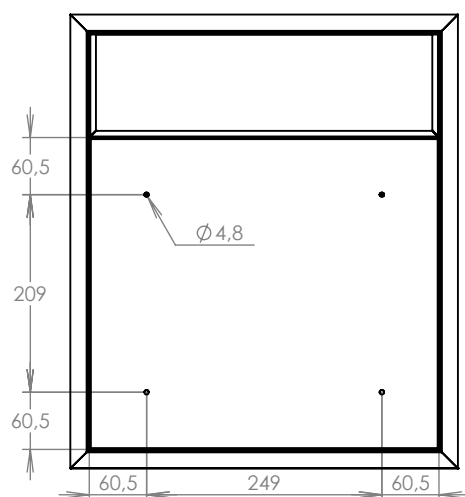

TECHNICKÝ LIST

DLS A-01 do plotového dílce
s 1x ZT a HM URMET+orámování

EN 13724:2013

370x440x100

NEREZ-RAL 7040

Technická data:

rozměr	370x440x100 mm
materiál tělo schránky	plech z pozinkované oceli tl. 0,6 mm
materiál dvířka	plech z nerezové oceli tl. 1,2 mm
materiál sklapka	plech z nerezové oceli tl. 0,8 mm, délka = 329 mm
zámek	DOLS zahnutá závora - 3x klíč
zvonkové tlačítko	VS 19-B-1-S Nerez D=19mm, ANTIVANDAL
jmenovka	jmenovka 75,5x21,6 mm SCANTEC PC S75R
určeno	exteriér i interiér
orámování	L 20/20 Nerez

rozměr	370x440x100 mm
materiál tělo schránky	plech z pozinkované oceli tl. 0,6 mm
materiál dvířka	plech z nerezové oceli tl. 1,2 mm
materiál sklapka	plech z nerezové oceli tl. 0,8 mm, délka = 329 mm
zámek	DOLS zahnutá závora - 3x klíč
zvonkové tlačítko	VS 19-B-1-S Nerez D=19mm, ATIVANDAL
jmenovka	jmenovka 75,5x21,6 mm SCANTEC PC S75R
určeno	exteriér i interiér
orámování	L 20/20 Nerez

rozměr	370x480x100 mm
materiál tělo schránky	plech z pozinkované oceli tl. 0,6 mm
materiál dvířka	plech z nerezové oceli tl. 1,2 mm
materiál sklapka	plech z nerezové oceli tl. 0,8 mm, délka = 329 mm
zámek	DOLS zahnutá závora - 3x klíč
zvonkové tlačítko	VS 19-B-1-S Nerez D=19mm ANTIVANDAL
jmenovka	jmenovka 75,5x21,6 mm SCANTEC PC S75R
určeno	exteriér i interiéř
orámování	L 20/20 Nerez

rozměr	370x480x100 mm
materiál tělo schránky	plech z pozinkované oceli tl. 0,6 mm
materiál dvířka	plech z nerezové oceli tl. 1,2 mm
materiál sklapka	plech z nerezové oceli tl. 0,8 mm, délka = 329 mm
zámek	DOLS zahnutá závora - 3x klíč
zvonkové tlačítko	VS 19-B-1-S Nerez D=19mm ANTIVANDAL
jmenovka	jmenovka 75,5x21,6 mm SCANTEC PC S75R
určeno	exteriér i interiér
orámování	L 20/20 Nerez