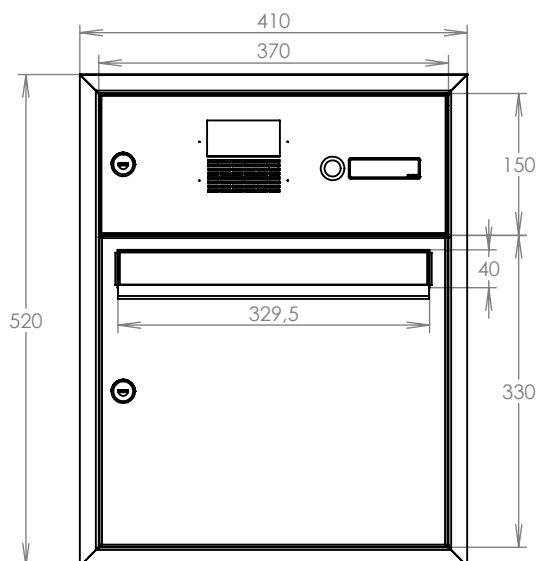

Technická data:

rozměr	370x480x100 mm
materiál tělo schránky	plech z pozinkované oceli tl. 0,6 mm
materiál dvířka	plech z nerezové oceli tl. 1,2 mm
materiál sklapka	plech z nerezové oceli tl. 0,8 mm, délka = 329 mm
zámek	DOLS zahnutá závora - 3x klíč
zvonkové tlačítko	VS 19-B-1-S Nerez D=19mm ANTIVANDAL
jmenovka	jmenovka 75,5x21,6 mm SCANTEC PC S75R
určeno	exteriér i interiéř
orámování	L 20/20 Nerez

WWW.KOVOSYSTEM.CZ

Platnost od 13.9.2021