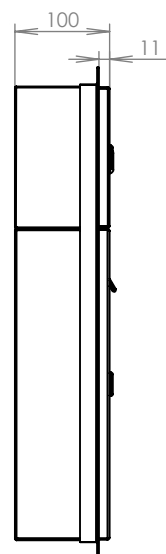

Technická data:

rozměr	370x480x100 mm
materiál tělo schránky	plech z pozinkované oceli tl. 0,6 mm
materiál dvířka	plech z nerezové oceli tl. 1,2 mm
materiál sklapka	plech z nerezové oceli tl. 0,8 mm, délka = 329 mm
zámek	DOLS zahnutá závora - 3x klíč
zvonkové tlačítko	VS 19-B-1-S Nerez D=19mm ANTIVANDAL
jmenovka	jmenovka 75,5x21,6 mm SCANTEC PC S75R
určeno	exteriér i interiéř
orámování	L 20/20 Nerez

WWW.KOVOSYSTEM.CZ

Platnost od 13.9.2021