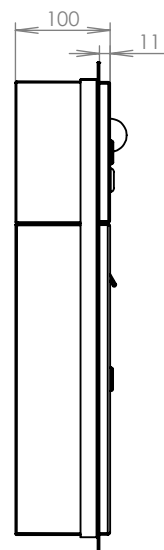

Technická data:

rozměr	370x480x100 mm
materiál tělo schránky	plech z pozinkované oceli tl. 0,6 mm
materiál dvířka	plech z nerezové oceli tl. 1,2 mm
materiál sklapka	plech z nerezové oceli tl. 0,8 mm, délka = 329 mm
zámek	DOLS zahnutá závora - 3x klíč
zvonkové tlačítko	VS 19-B-1-S Nerez D=19mm ANTIVANDAL
jmenovka	jmenovka 75,5x21,6 mm SCANTEC PC S75R
určeno	exteriér i interiér
orámování	L 20/20 Nerez

WWW.KOVOSYSTEM.CZ

Platnost od 6.4.2021