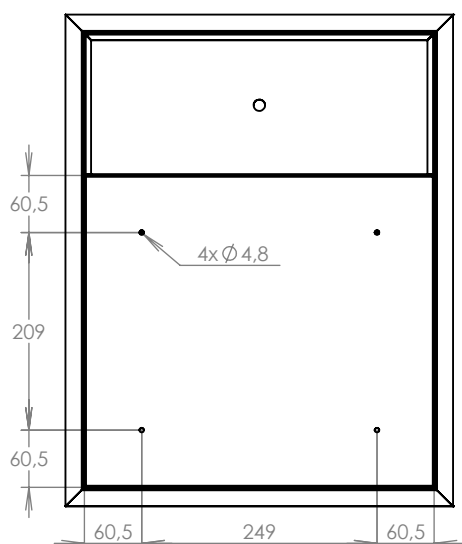

rozměr	370x440x100 mm
materiál tělo schránky	plech z pozinkované oceli tl. 0,6 mm
materiál dvířka	plech z nerezové oceli tl. 1,2 mm
materiál sklapka	plech z nerezové oceli tl. 0,8 mm, délka = 329 mm
zámek	DOLS zahnutá závora - 3x klíč
zvonkové tlačítko	VS 19-B-1-S Nerez D=19mm, ATIVANDAL
jmenovka	jmenovka 75,5x21,6 mm SCANTEC PC S75R
určeno	exteriér i interiér
orámování	L 20/20 Nerez

rozměr	370x480x100 mm
materiál tělo schránky	plech z pozinkované oceli tl. 0,6 mm
materiál dvířka	plech z nerezové oceli tl. 1,2 mm
materiál sklapka	plech z nerezové oceli tl. 0,8 mm, délka = 329 mm
zámek	DOLS zahnutá závora - 3x klíč
zvonkové tlačítko	VS 19-B-1-S Nerez D=19mm ANTIVANDAL
jmenovka	jmenovka 75,5x21,6 mm SCANTEC PC S75R
určeno	exteriér i interiéř
orámování	L 20/20 Nerez

WWW.KOVOSYSTEM.CZ

Platnost od 13.9.2021

TECHNICKÝ LIST

DLS A-01 do plotového dílce
s 1x ZT a ABB + orámování

EN 13724:2013

370x480x100

NEREZ-RAL 7040

Technická data:

rozměr	370x480x100 mm
materiál tělo schránky	plech z pozinkované oceli tl. 0,6 mm
materiál dvířka	plech z nerezové oceli tl. 1,2 mm
materiál sklapka	plech z nerezové oceli tl. 0,8 mm, délka = 329 mm
zámek	DOLS zahnutá závora - 3x klíč
zvonkové tlačítko	VS 19-B-1-S Nerez D=19mm ANTIVANDAL
jmenovka	jmenovka 75,5x21,6 mm SCANTEC PC S75R
určeno	exteriér i interiér
orámování	L 20/20 Nerez