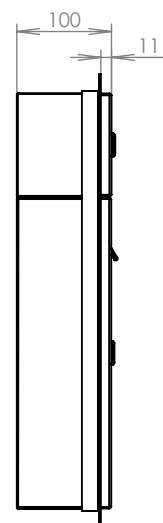

Technická data:

rozměr	370x440x100 mm
materiál tělo schránky	plech z pozinkované oceli tl. 0,6 mm
materiál dvířka	plech z nerezové oceli tl. 1,2 mm
materiál sklapka	plech z nerezové oceli tl. 0,8 mm, délka = 329 mm
zámek	DOLS zahnutá závora - 3x klíč
zvonkové tlačítko	VS 19-B-1-S Nerez D=19mm, ATIVANDAL
jmenovka	jmenovka 75,5x21,6 mm SCANTEC PC S75R
určeno	exteriér i interiér
orámování	L 20/20 Nerez

WWW.KOVOSYSTEM.CZ

Platnost od 29.3.2021