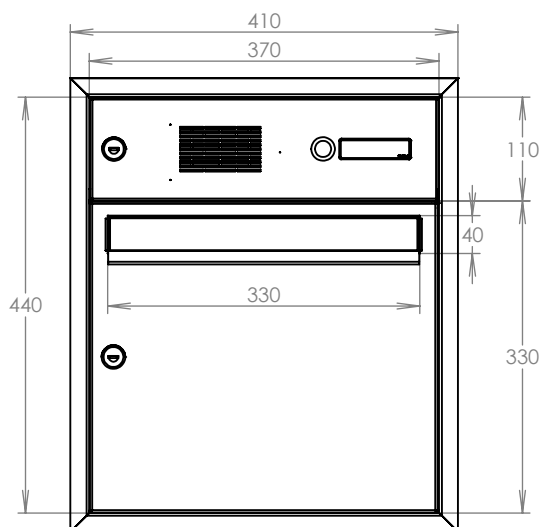

TECHNICKÝ LIST

DLS A-01 do plotového dílce
s 1x ZT a HM ABB + orámování

EN 13724:2013

370x440x100

NEREZ-RAL 7040

Technická data:

rozměr	370x440x100 mm
materiál tělo schránky	plech z pozinkované oceli tl. 0,6 mm
materiál dvířka	plech z nerezové oceli tl. 1,2 mm
materiál sklapka	plech z nerezové oceli tl. 0,8 mm, délka = 329 mm
zámek	DOLS zahnutá závora - 3x klíč
zvonkové tlačítko	VS 19-B-1-S Nerez D=19mm, ATIVANDAL
jmenovka	jmenovka 75,5x21,6 mm SCANTEC PC S75R
určeno	exteriér i interiér
orámování	L 20/20 Nerez

WWW.KOVOSYSTEM.CZ

Platnost od 29.3.2021