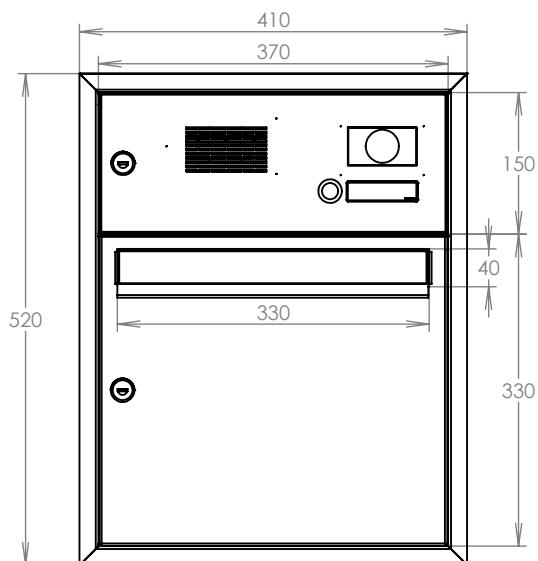

TECHNICKÝ LIST

DLS A-01 do plotového dílce
s 1x ZT a ABB + orámování

EN 13724:2013

370x480x100

NEREZ-RAL 7040

Technická data:

rozměr	370x480x100 mm
materiál tělo schránky	plech z pozinkované oceli tl. 0,6 mm
materiál dvířka	plech z nerezové oceli tl. 1,2 mm
materiál sklapka	plech z nerezové oceli tl. 0,8 mm, délka = 329 mm
zámek	DOLS zahnutá závora - 3x klíč
zvonkové tlačítko	VS 19-B-1-S Nerez D=19mm ANTIVANDAL
jmenovka	jmenovka 75,5x21,6 mm SCANTEC PC S75R
určeno	exteriér i interiér
orámování	L 20/20 Nerez

WWW.KOVOSYSTEM.CZ

Platnost od 6.4.2021