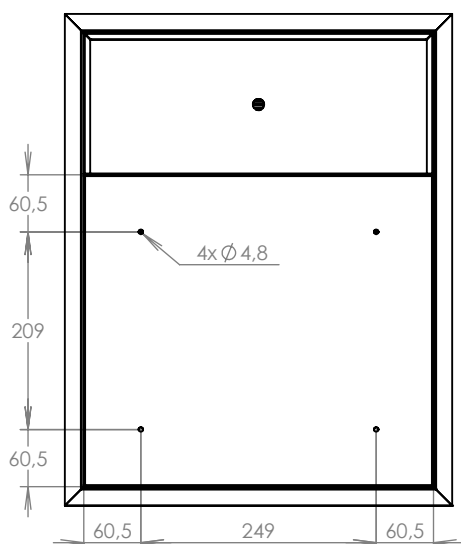

Technická data:

rozměr	370x480x100 mm
materiál tělo schránky	plech z pozinkované oceli tl. 0,6 mm
materiál dvířka	plech z nerezové oceli tl. 1,2 mm
materiál sklapka	plech z nerezové oceli tl. 0,8 mm, délka = 329 mm
zámek	DOLS zahnutá závora - 3x klíč
zvonkové tlačítko	VS 19-B-1-S Nerez D=19mm ANTIVANDAL
jmenovka	jmenovka 75,5x21,6 mm SCANTEC PC S75R
určeno	exteriér i interiéř
orámování	L 20/20 Nerez

WWW.KOVOSYSTEM.CZ

Platnost od 13.9.2021