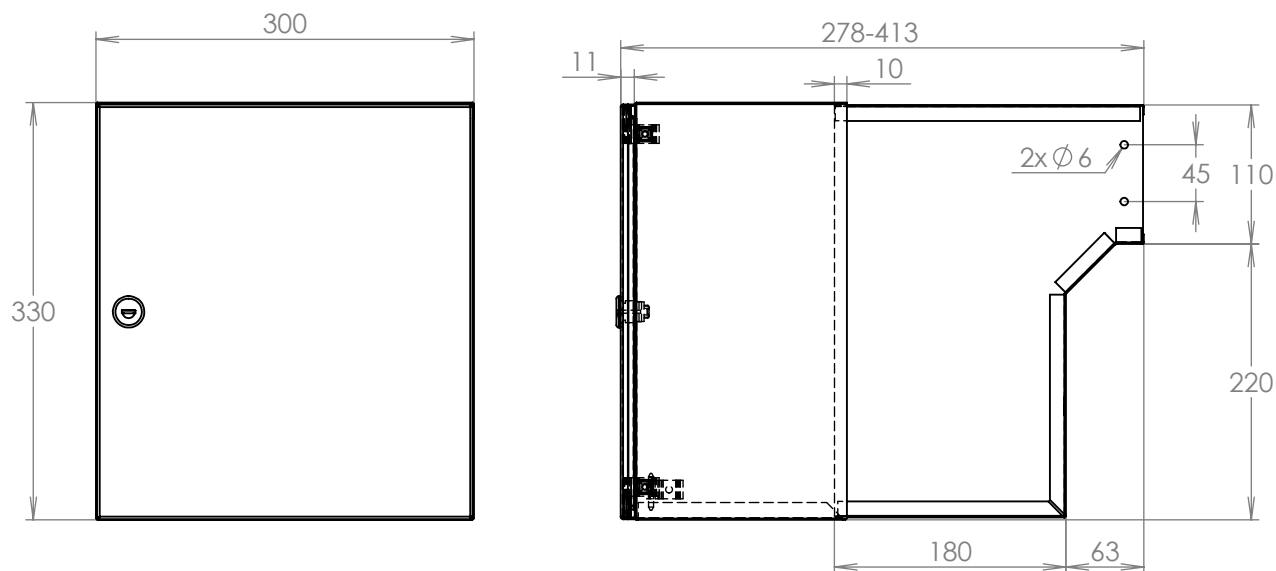

TECHNICKÝ LIST

DLS F-042 bez ČD

300x110/330x278-413

NEREZ-RAL 7040

Technická data:

rozměr	300x110/330x278-413 mm
materiál tělo schránky	plech z pozinkované oceli tl. 0,6 mm
materiál dvířka	plech z nerezové oceli tl. 1,2 mm
zámek	DOLS zahnutá závora - 3x klíč
určeno	exteriér