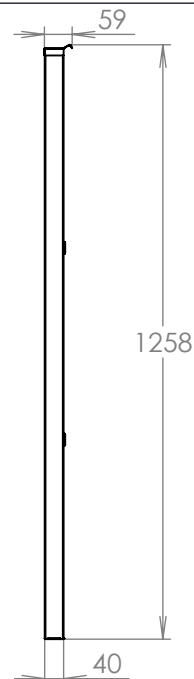

TECHNICKÝ LIST

Vintrína interiérová

1000x1250x40

POZINK

Technická data:

rozměr	1000x1250x40 mm
materiál tělo	plech z pozinkované oceli tl. 0,8 mm
materiál dveře	plech z pozinkované oceli tl. 1,2 mm
určeno	interiér

WWW.KOVOSYSTEM.CZ

Platnost od 18.6.2021

TECHNICKÝ LIST

Vintrína exteriérová + stříška

1000x1250x40

POZINK

Technická data:

rozměr	1000x1250x40 mm
materiál tělo	plech z pozinkované oceli tl. 0,8 mm
materiál stříška	plech z pozinkované oceli tl. 0,8 mm
materiál dveře	plech z pozinkované oceli tl. 1,2 mm
určeno	exteriér

WWW.KOVOSYSTEM.CZ

Platnost od 18.6.2021

TECHNICKÝ LIST

Vintrína exteriérová
+ stříška + stojiny

1000x1250x40

POZINK-ČERNÁ OCEL

Technická data:

rozměr	1000x1250x40 mm
materiál tělo	plech z pozinkované oceli tl. 0,8 mm
materiál stříška	plech z pozinkované oceli tl. 0,8 mm
materiál dveře	plech z pozinkované oceli tl. 1,2 mm
materiál stojiny	JPU 40x40x2 černá ocel
určeno	exteriér