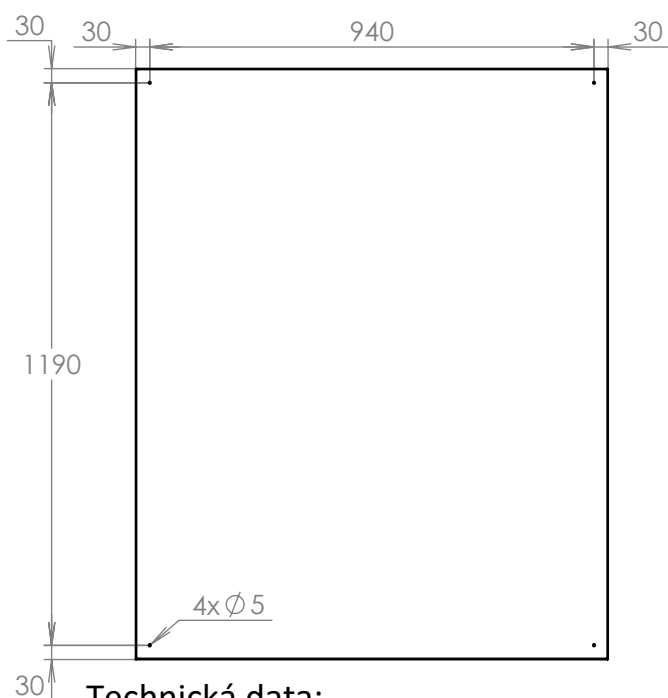

TECHNICKÝ LIST

Vintrína interiérová

1000x1250x40

POZINK

Technická data:

rozměr	1000x1250x40 mm
materiál tělo	plech z pozinkované oceli tl. 0,8 mm
materiál dveře	plech z pozinkované oceli tl. 1,2 mm
určeno	interiér

WWW.KOVOSYSTEM.CZ

Platnost od 18.6.2021

TECHNICKÝ LIST

Vintrína exteriérová + stříška

1000x1250x40

POZINK

Technická data:

rozměr	1000x1250x40 mm
materiál tělo	plech z pozinkované oceli tl. 0,8 mm
materiál stříška	plech z pozinkované oceli tl. 0,8 mm
materiál dveře	plech z pozinkované oceli tl. 1,2 mm
určeno	exteriér

WWW.KOVOSYSTEM.CZ

Platnost od 18.6.2021

TECHNICKÝ LIST

Vintrína exteriérová
+ stříška + stojiny

1000x1250x40

POZINK-ČERNÁ OCEL

Technická data:

rozměr	1000x1250x40 mm
materiál tělo	plech z pozinkované oceli tl. 0,8 mm
materiál stříška	plech z pozinkované oceli tl. 0,8 mm
materiál dveře	plech z pozinkované oceli tl. 1,2 mm
materiál stojiny	JPU 40x40x2 černá ocel
určeno	exteriér