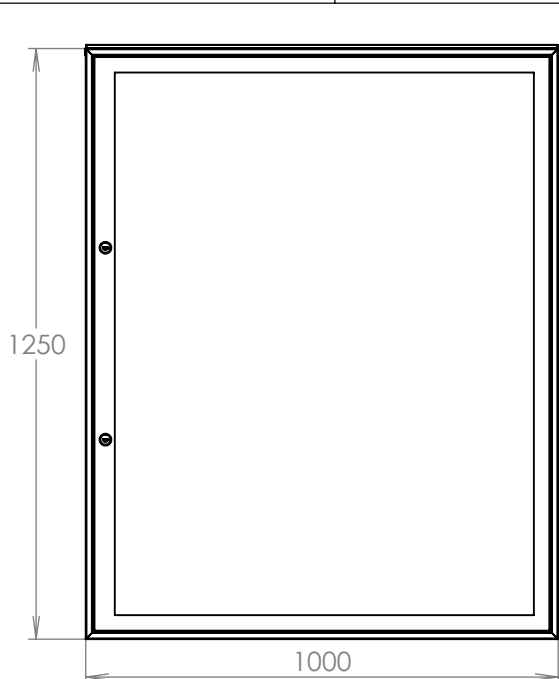

TECHNICKÝ LIST

Vintrína interiérová

1000x1250x40

POZINK

Technická data:

rozměr	1000x1250x40 mm
materiál tělo	plech z pozinkované oceli tl. 0,8 mm
materiál dveře	plech z pozinkované oceli tl. 1,2 mm
určeno	interiér

WWW.KOVOSYSTEM.CZ

Platnost od 18.6.2021

TECHNICKÝ LIST

Vintrína exteriérová + stříška

1000x1250x40

POZINK

Technická data:

rozměr	1000x1250x40 mm
materiál tělo	plech z pozinkované oceli tl. 0,8 mm
materiál stříška	plech z pozinkované oceli tl. 0,8 mm
materiál dveře	plech z pozinkované oceli tl. 1,2 mm
určeno	exteriér

WWW.KOVOSYSTEM.CZ

Platnost od 18.6.2021

TECHNICKÝ LIST

Vintrína exteriérová
+ stříška + stojiny

1000x1250x40

POZINK-ČERNÁ OCEL

Technická data:

rozměr	1000x1250x40 mm
materiál tělo	plech z pozinkované oceli tl. 0,8 mm
materiál stříška	plech z pozinkované oceli tl. 0,8 mm
materiál dveře	plech z pozinkované oceli tl. 1,2 mm
materiál stojiny	JPU 40x40x2 černá ocel
určeno	exteriér