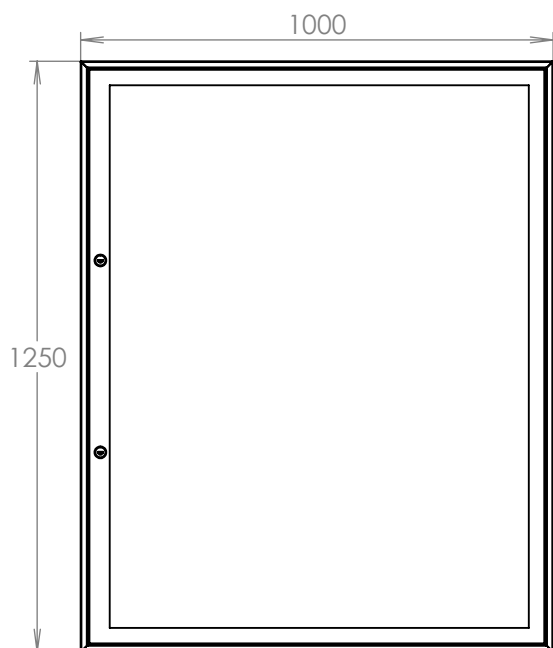

TECHNICKÝ LIST

Vintrína interiérová

1000x1250x40

POZINK

Technická data:

rozměr	1000x1250x40 mm
materiál tělo	plech z pozinkované oceli tl. 0,8 mm
materiál dveře	plech z pozinkované oceli tl. 1,2 mm
určeno	interiér

WWW.KOVOSYSTEM.CZ

Platnost od 18.6.2021

TECHNICKÝ LIST

Vintrína exteriérová + stříška

1000x1250x40

POZINK

Technická data:

rozměr	1000x1250x40 mm
materiál tělo	plech z pozinkované oceli tl. 0,8 mm
materiál stříška	plech z pozinkované oceli tl. 0,8 mm
materiál dveře	plech z pozinkované oceli tl. 1,2 mm
určeno	exteriér

WWW.KOVOSYSTEM.CZ

Platnost od 18.6.2021

TECHNICKÝ LIST

Vintrína exteriérová
+ stříška + stojiny

1000x1250x40

POZINK-ČERNÁ OCEL

Technická data:

rozměr	1000x1250x40 mm
materiál tělo	plech z pozinkované oceli tl. 0,8 mm
materiál stříška	plech z pozinkované oceli tl. 0,8 mm
materiál dveře	plech z pozinkované oceli tl. 1,2 mm
materiál stojiny	JPU 40x40x2 černá ocel
určeno	exteriér