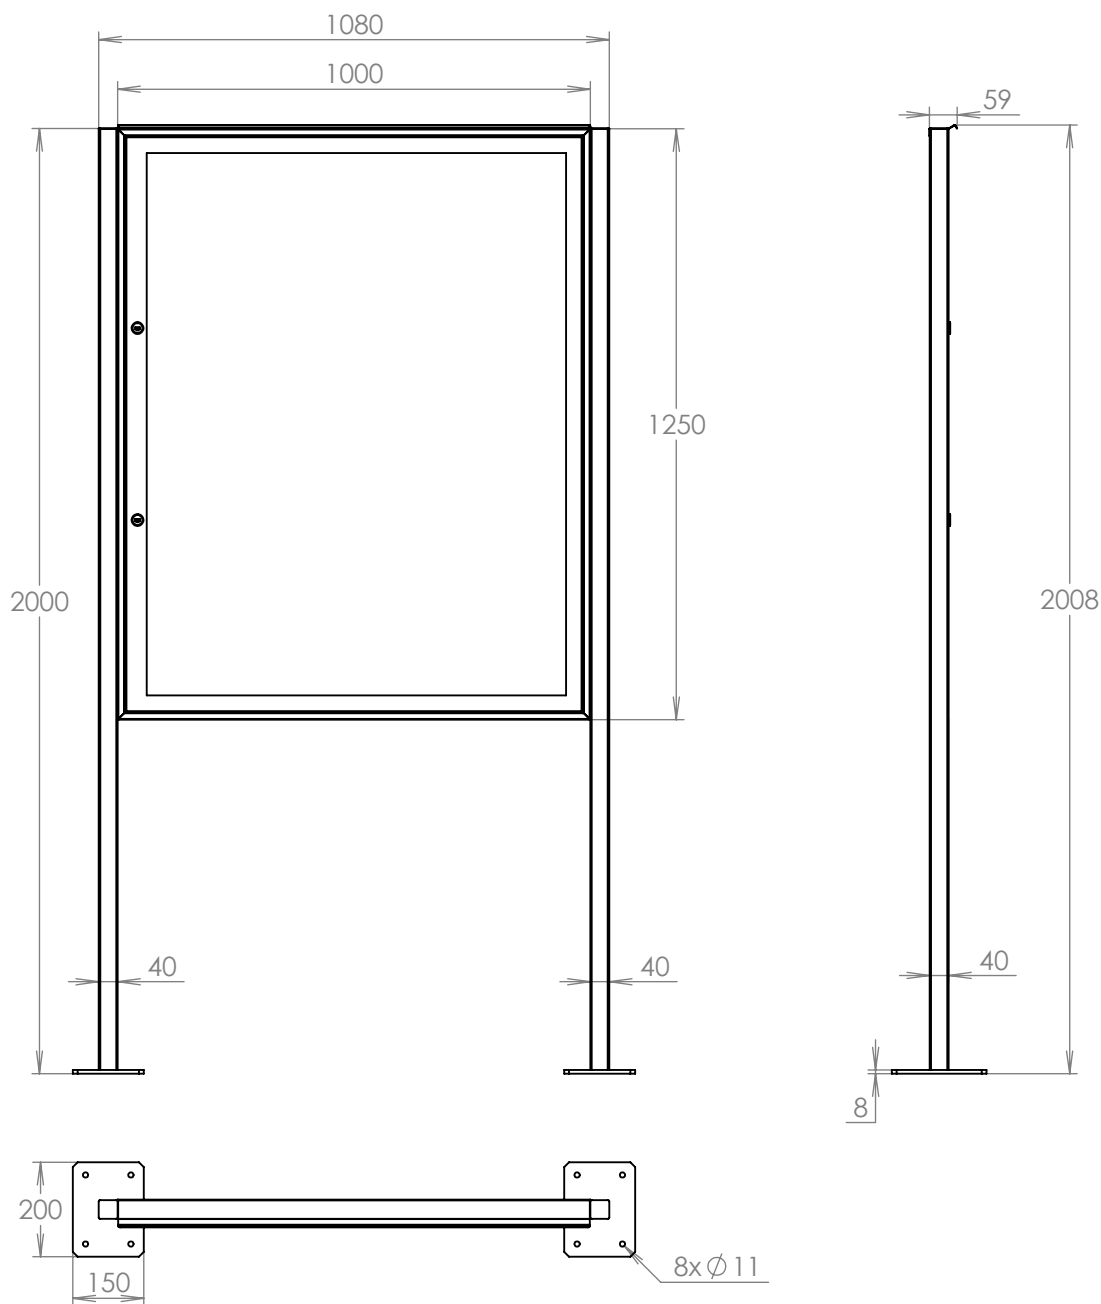

TECHNICKÝ LIST

Vintrína interiérová

1000x1250x40

POZINK

Technická data:

rozměr	1000x1250x40 mm
materiál tělo	plech z pozinkované oceli tl. 0,8 mm
materiál dveře	plech z pozinkované oceli tl. 1,2 mm
určeno	interiér

WWW.KOVOSYSTEM.CZ

Platnost od 18.6.2021

TECHNICKÝ LIST

Vintrína exteriérová + stříška

1000x1250x40

POZINK

Technická data:

rozměr	1000x1250x40 mm
materiál tělo	plech z pozinkované oceli tl. 0,8 mm
materiál stříška	plech z pozinkované oceli tl. 0,8 mm
materiál dveře	plech z pozinkované oceli tl. 1,2 mm
určeno	exteriér

WWW.KOVOSYSTEM.CZ

Platnost od 18.6.2021

TECHNICKÝ LIST

Vintrína exteriérová
+ stříška + stojiny

1000x1250x40

POZINK-ČERNÁ OCEL

Technická data:

rozměr	1000x1250x40 mm
materiál tělo	plech z pozinkované oceli tl. 0,8 mm
materiál stříška	plech z pozinkované oceli tl. 0,8 mm
materiál dveře	plech z pozinkované oceli tl. 1,2 mm
materiál stojiny	JPU 40x40x2 černá ocel
určeno	exteriér