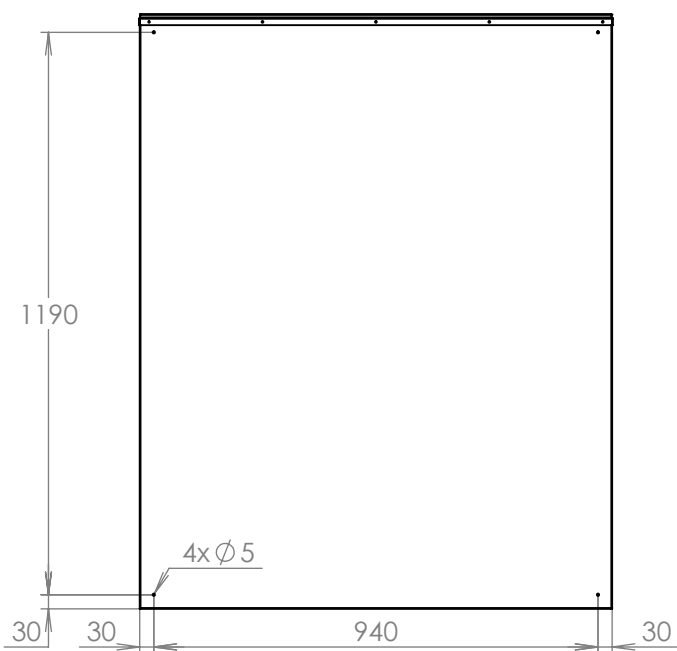

TECHNICKÝ LIST

Vintrína interiérová

1000x1250x40

POZINK

Technická data:

rozměr	1000x1250x40 mm
materiál tělo	plech z pozinkované oceli tl. 0,8 mm
materiál dveře	plech z pozinkované oceli tl. 1,2 mm
určeno	interiér

WWW.KOVOSYSTEM.CZ

Platnost od 18.6.2021

TECHNICKÝ LIST

Vintrína exteriérová + stříška

1000x1250x40

POZINK

Technická data:

rozměr	1000x1250x40 mm
materiál tělo	plech z pozinkované oceli tl. 0,8 mm
materiál stříška	plech z pozinkované oceli tl. 0,8 mm
materiál dveře	plech z pozinkované oceli tl. 1,2 mm
určeno	exteriér

WWW.KOVOSYSTEM.CZ

Platnost od 18.6.2021

TECHNICKÝ LIST

Vintrína exteriérová
+ stříška + stojiny

1000x1250x40

POZINK-ČERNÁ OCEL

Technická data:

rozměr	1000x1250x40 mm
materiál tělo	plech z pozinkované oceli tl. 0,8 mm
materiál stříška	plech z pozinkované oceli tl. 0,8 mm
materiál dveře	plech z pozinkované oceli tl. 1,2 mm
materiál stojiny	JPU 40x40x2 černá ocel
určeno	exteriér