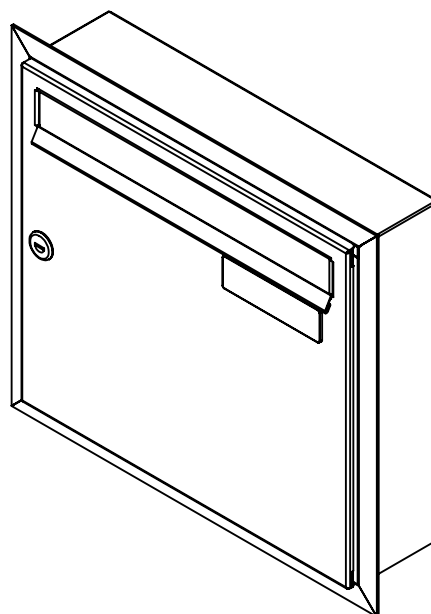

## Technická data:

rozměr	370x330x100 mm
materiál tělo schránky	plech z pozinkované oceli tl. 0,6 mm
materiál dvířka	plech z nerezové oceli tl. 1,2 mm
materiál sklapka	plech z nerezové oceli tl. 0,8 mm, délka = 329 mm
zámek	DOLS zahnutá závora – 3x klíč
určeno	exteriér i interiér
orámování	L 20/20 nerez

# TECHNICKÝ LIST

Listovní schránka A-01

EN 13724:2013

370x330x100

NEREZ-RAL 7040

## Technická data:

rozměr	370x330x100 mm
materiál tělo schránky	plech z pozinkované oceli tl. 0,6 mm
materiál dvířka	plech z pozinkované oceli tl. 1,2 mm
materiál sklapka	plech z nerezové oceli 0,8 mm, délka = 329 mm
zámek	DOLS zahnutá závora - 3x klíč
jmenovka	jmenovka 110x32 mm SCANTEC PC S75R
určeno	exteriér i interiéř
orámování	L 20/20 nerez