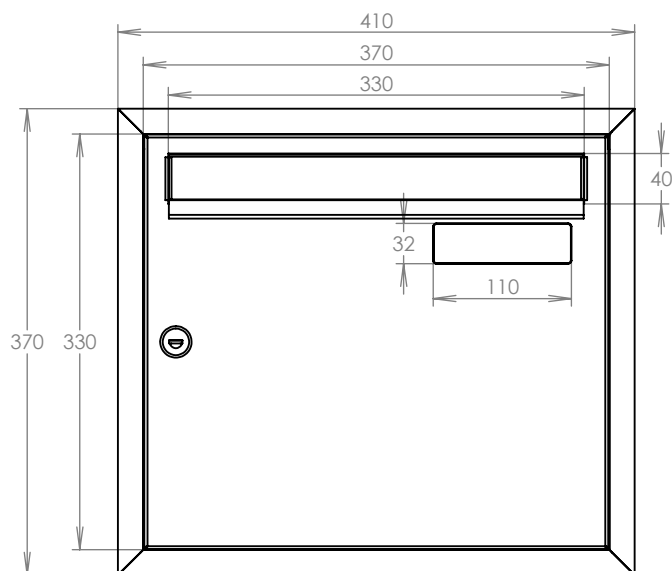

## Technická data:

rozměr	370x330x100 mm
materiál tělo schránky	plech z pozinkované oceli tl. 0,6 mm
materiál dvířka	plech z nerezové oceli tl. 1,2 mm
materiál sklapka	plech z nerezové oceli tl. 0,8 mm, délka = 329 mm
zámek	DOLS zahnutá závora – 3x klíč
určeno	exteriér i interiér
orámování	L 20/20 nerez

# TECHNICKÝ LIST

Listovní schránka A-01

EN 13724:2013

370x330x100

NEREZ-RAL 7040

## Technická data:

rozměr	370x330x100 mm
materiál tělo schránky	plech z pozinkované oceli tl. 0,6 mm
materiál dvířka	plech z pozinkované oceli tl. 1,2 mm
materiál sklapka	plech z nerezové oceli 0,8 mm, délka = 329 mm
zámek	DOLS zahnutá závora - 3x klíč
jmenovka	jmenovka 110x32 mm SCANTEC PC S75R
určeno	exteriér i interiéř
orámování	L 20/20 nerez