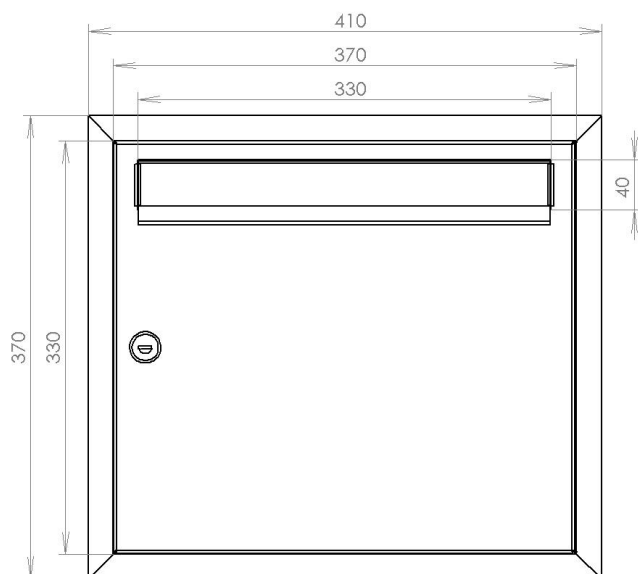

# TECHNICKÝ LIST

Listovní schránka A-01

EN 13724:2013

370x330x100

NEREZ-RAL 7040

## Technická data:

rozměr	370x330x100 mm
materiál tělo schránky	plech z pozinkované oceli tl. 0,6 mm
materiál dvířka	plech z nerezové oceli tl. 1,2 mm
materiál sklapka	plech z nerezové oceli tl. 0,8 mm, délka = 329 mm
zámek	DOLS zahnutá závora – 3x klíč
určeno	exteriér i interiér
orámování	L 20/20 nerez

## Technická data:

rozměr	370x330x100 mm
materiál tělo schránky	plech z pozinkované oceli tl. 0,6 mm
materiál dvířka	plech z pozinkované oceli tl. 1,2 mm
materiál sklapka	plech z nerezové oceli 0,8 mm, délka = 329 mm
zámek	DOLS zahnutá závora - 3x klíč
jmenovka	jmenovka 110x32 mm SCANTEC PC S75R
určeno	exteriér i interiéř
orámování	L 20/20 nerez