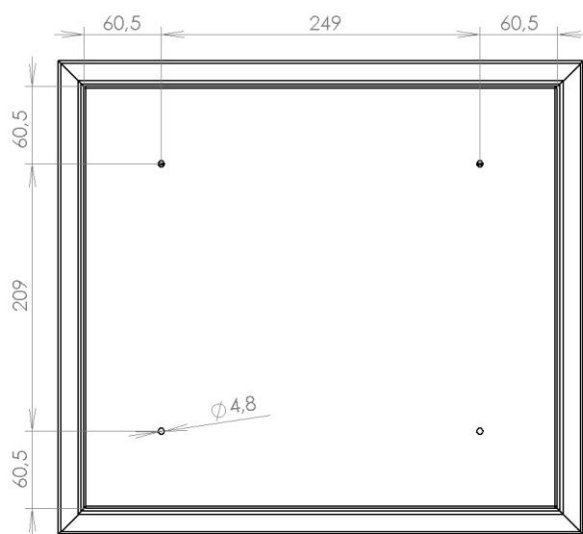

# TECHNICKÝ LIST

Listovní schránka A-01

EN 13724:2013

370x330x100

NEREZ-RAL 7040

## Technická data:

rozměr	370x330x100 mm
materiál tělo schránky	plech z pozinkované oceli tl. 0,6 mm
materiál dvířka	plech z nerezové oceli tl. 1,2 mm
materiál sklapka	plech z nerezové oceli tl. 0,8 mm, délka = 329 mm
zámek	DOLS zahnutá závora – 3x klíč
určeno	exteriér i interiér
orámování	L 20/20 nerez

## Technická data:

rozměr	370x330x100 mm
materiál tělo schránky	plech z pozinkované oceli tl. 0,6 mm
materiál dvířka	plech z pozinkované oceli tl. 1,2 mm
materiál sklapka	plech z nerezové oceli 0,8 mm, délka = 329 mm
zámek	DOLS zahnutá závora - 3x klíč
jmenovka	jmenovka 110x32 mm SCANTEC PC S75R
určeno	exteriér i interiéř
orámování	L 20/20 nerez