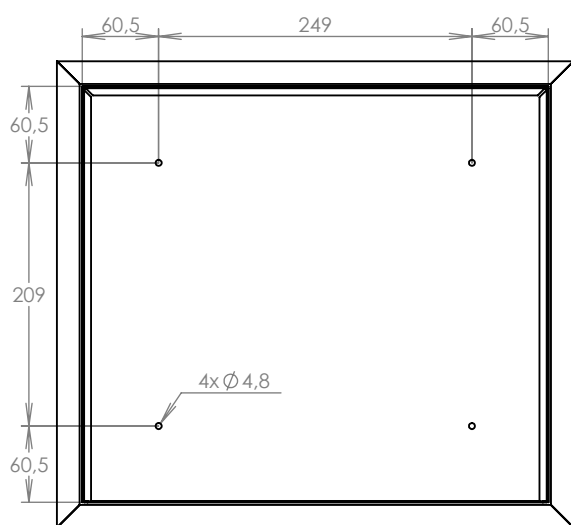

## Technická data:

rozměr	370x330x100 mm
materiál tělo schránky	plech z pozinkované oceli tl. 0,6 mm
materiál dvířka	plech z nerezové oceli tl. 1,2 mm
materiál sklapka	plech z nerezové oceli tl. 0,8 mm, délka = 329 mm
zámek	DOLS zahnutá závora – 3x klíč
určeno	exteriér i interiér
orámování	L 20/20 nerez

# TECHNICKÝ LIST

Listovní schránka A-01

EN 13724:2013

370x330x100

NEREZ-RAL 7040

## Technická data:

rozměr	370x330x100 mm
materiál tělo schránky	plech z pozinkované oceli tl. 0,6 mm
materiál dvířka	plech z pozinkované oceli tl. 1,2 mm
materiál sklapka	plech z nerezové oceli 0,8 mm, délka = 329 mm
zámek	DOLS zahnutá závora - 3x klíč
jmenovka	jmenovka 110x32 mm SCANTEC PC S75R
určeno	exteriér i interiéř
orámování	L 20/20 nerez