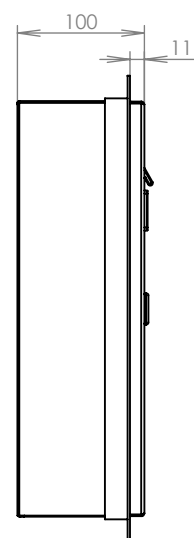

## Technická data:

rozměr	370x330x100 mm
materiál tělo schránky	plech z pozinkované oceli tl. 0,6 mm
materiál dvířka	plech z nerezové oceli tl. 1,2 mm
materiál sklapka	plech z nerezové oceli tl. 0,8 mm, délka = 329 mm
zámek	DOLS zahnutá závora – 3x klíč
určeno	exteriér i interiér
orámování	L 20/20 nerez

# TECHNICKÝ LIST

Listovní schránka A-01

EN 13724:2013

370x330x100

NEREZ-RAL 7040

## Technická data:

rozměr	370x330x100 mm
materiál tělo schránky	plech z pozinkované oceli tl. 0,6 mm
materiál dvířka	plech z pozinkované oceli tl. 1,2 mm
materiál sklapka	plech z nerezové oceli 0,8 mm, délka = 329 mm
zámek	DOLS zahnutá závora - 3x klíč
jmenovka	jmenovka 110x32 mm SCANTEC PC S75R
určeno	exteriér i interiéř
orámování	L 20/20 nerez