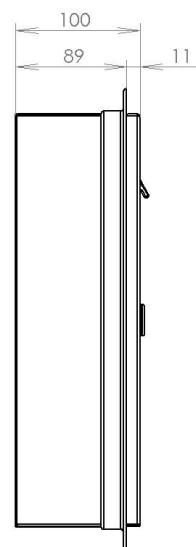

# TECHNICKÝ LIST

Listovní schránka A-01

EN 13724:2013

370x330x100

NEREZ-RAL 7040

## Technická data:

rozměr	370x330x100 mm
materiál tělo schránky	plech z pozinkované oceli tl. 0,6 mm
materiál dvířka	plech z nerezové oceli tl. 1,2 mm
materiál sklapka	plech z nerezové oceli tl. 0,8 mm, délka = 329 mm
zámek	DOLS zahnutá závora – 3x klíč
určeno	exteriér i interiér
orámování	L 20/20 nerez

## Technická data:

rozměr	370x330x100 mm
materiál tělo schránky	plech z pozinkované oceli tl. 0,6 mm
materiál dvířka	plech z pozinkované oceli tl. 1,2 mm
materiál sklapka	plech z nerezové oceli 0,8 mm, délka = 329 mm
zámek	DOLS zahnutá závora - 3x klíč
jmenovka	jmenovka 110x32 mm SCANTEC PC S75R
určeno	exteriér i interiéř
orámování	L 20/20 nerez