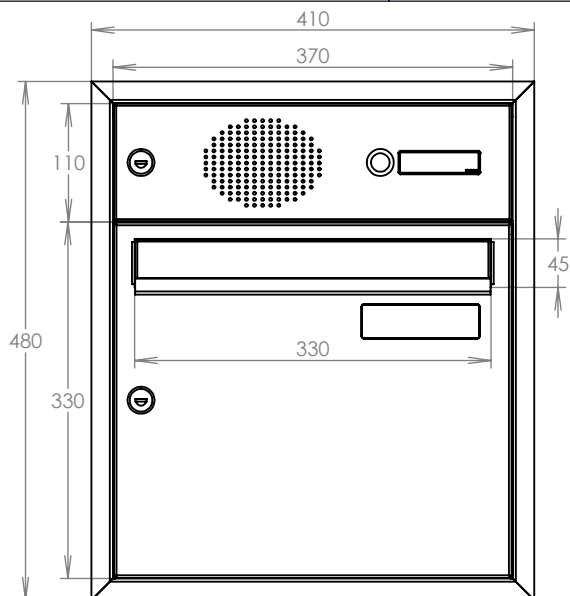

TECHNICKÝ LIST

DLS A-01 k zazdění do sloupku
1x ZT + kamerou ABB + orámování

EN 13724:2013

370x480x100

LAKOVANÁ

Technická data:

rozměr	370x480x100 mm
materiál tělo schránky	plech z pozinkované oceli tl. 0,6 mm
materiál dvířka	plech z pozinkované/nerezové oceli tl. 1,2 mm
materiál sklapka	Al profil č. 27965.00, délka = 329 mm
zámek	DOLS zahnutá závora - 3x klíč
zvonkové tlačítko	VS 19-B-1-S Nerez D=19mm, ANTIVANDAL
jmenovka	jmenovky 110x32 mm a 75,5x21,6 mm SCANTEC PC S75R
určeno	exteriér i interiér
orámování	L 20/20 Al

rozměr	370x440x100 mm
materiál tělo schránky	plech z pozinkované oceli tl. 0,6 mm
materiál dvířka	plech z pozinkované oceli tl. 1,2 mm
materiál sklapka	Al profil č. 27965.00, délka = 329 mm
zámek	DOLS zahnutá závora - 3x klíč
zvonkové tlačítko	VS 19-B-1-S Nerez D=19mm, ANTIVANDAL
jmenovka	jmenovky 110x32 mm a 75,5x21,6 mm SCANTEC PC S75R
určeno	exteriér i interiér
orámování	L 20/20 Al

WWW.KOVOSYSTEM.CZ

Platnost od 27.9.2022

TECHNICKÝ LIST

DLS A-01 k zazdění do sloupku
1x ZT + HM + orámování

EN 13724:2013

370x440x100

LAKOVANÁ

Technická data: