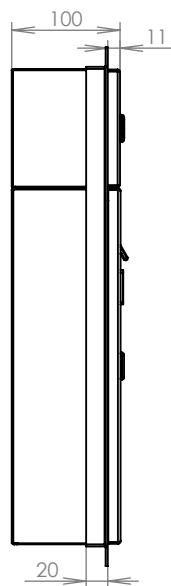

TECHNICKÝ LIST

DLS A-01 k zazdění do sloupku
1x ZT + kamerou ABB + orámování

EN 13724:2013

370x480x100

LAKOVANÁ

Technická data:

rozměr	370x480x100 mm
materiál tělo schránky	plech z pozinkované oceli tl. 0,6 mm
materiál dvířka	plech z pozinkované/nerezové oceli tl. 1,2 mm
materiál sklapka	Al profil č. 27965.00, délka = 329 mm
zámek	DOLS zahnutá závora - 3x klíč
zvonkové tlačítko	VS 19-B-1-S Nerez D=19mm, ANTIVANDAL
jmenovka	jmenovky 110x32 mm a 75,5x21,6 mm SCANTEC PC S75R
určeno	exteriér i interiér
orámování	L 20/20 Al

WWW.KOVOSYSTEM.CZ

Platnost od 27.9.2022

TECHNICKÝ LIST

DLS A-01 k zazdění do sloupku
1x ZT + HM ABB + orámování

EN 13724:2013

370x440x100

LAKOVANÁ

Technická data:

rozměr	370x440x100 mm
materiál tělo schránky	plech z pozinkované oceli tl. 0,6 mm
materiál dvířka	plech z pozinkované oceli tl. 1,2 mm
materiál sklapka	Al profil č. 27965.00, délka = 329 mm
zámek	DOLS zahnutá závora - 3x klíč
zvonkové tlačítko	VS 19-B-1-S Nerez D=19mm, ANTIVANDAL
jmenovka	jmenovky 110x32 mm a 75,5x21,6 mm SCANTEC PC S75R
určeno	exteriér i interiér
orámování	L 20/20 Al