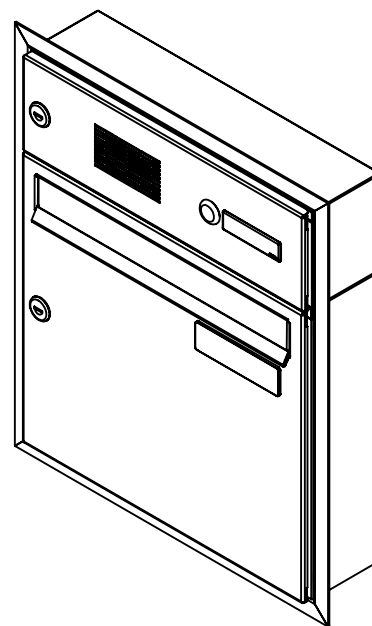

TECHNICKÝ LIST

DLS A-01 k zazdění do sloupku
1x ZT + kamerou ABB + orámování

EN 13724:2013

370x480x100

LAKOVANÁ

Technická data:

rozměr	370x480x100 mm
materiál tělo schránky	plech z pozinkované oceli tl. 0,6 mm
materiál dvířka	plech z pozinkované/nerezové oceli tl. 1,2 mm
materiál sklapka	Al profil č. 27965.00, délka = 329 mm
zámek	DOLS zahnutá závora - 3x klíč
zvonkové tlačítko	VS 19-B-1-S Nerez D=19mm, ANTIVANDAL
jmenovka	jmenovky 110x32 mm a 75,5x21,6 mm SCANTEC PC S75R
určeno	exteriér i interiér
orámování	L 20/20 Al

WWW.KOVOSYSTEM.CZ

Platnost od 27.9.2022

TECHNICKÝ LIST

DLS A-01 k zazdění do sloupku
1x ZT + HM ABB + orámování

EN 13724:2013

370x440x100

LAKOVANÁ

Technická data:

rozměr	370x440x100 mm
materiál tělo schránky	plech z pozinkované oceli tl. 0,6 mm
materiál dvířka	plech z pozinkované oceli tl. 1,2 mm
materiál sklapka	Al profil č. 27965.00, délka = 329 mm
zámek	DOLS zahnutá závora - 3x klíč
zvonkové tlačítko	VS 19-B-1-S Nerez D=19mm, ANTIVANDAL
jmenovka	jmenovky 110x32 mm a 75,5x21,6 mm SCANTEC PC S75R
určeno	exteriér i interiér
orámování	L 20/20 Al