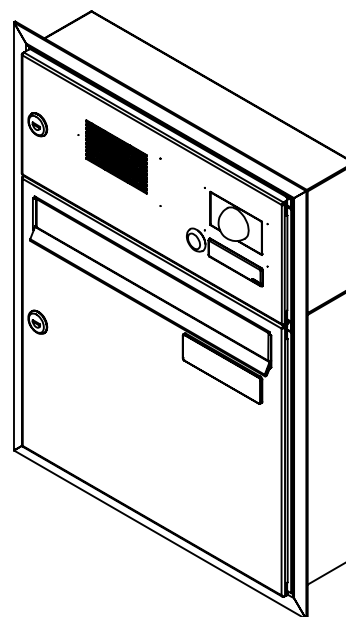

TECHNICKÝ LIST

DLS A-01 k zazdění do sloupku
1x ZT + kamerou ABB + orámování

EN 13724:2013

370x480x100

LAKOVANÁ

Technická data:

rozměr	370x480x100 mm
materiál tělo schránky	plech z pozinkované oceli tl. 0,6 mm
materiál dvířka	plech z pozinkované/nerezové oceli tl. 1,2 mm
materiál sklapka	Al profil č. 27965.00, délka = 329 mm
zámek	DOLS zahnutá závora - 3x klíč
zvonkové tlačítko	VS 19-B-1-S Nerez D=19mm, ANTIVANDAL
jmenovka	jmenovky 110x32 mm a 75,5x21,6 mm SCANTEC PC S75R
určeno	exteriér i interiér
orámování	L 20/20 Al

WWW.KOVOSYSTEM.CZ

Platnost od 27.9.2022

TECHNICKÝ LIST

DLS A-01 k zazdění do sloupku
1x ZT + HM ABB + orámování

EN 13724:2013

370x440x100

LAKOVANÁ

Technická data:

rozměr	370x440x100 mm
materiál tělo schránky	plech z pozinkované oceli tl. 0,6 mm
materiál dvířka	plech z pozinkované oceli tl. 1,2 mm
materiál sklapka	Al profil č. 27965.00, délka = 329 mm
zámek	DOLS zahnutá závora - 3x klíč
zvonkové tlačítko	VS 19-B-1-S Nerez D=19mm, ANTIVANDAL
jmenovka	jmenovky 110x32 mm a 75,5x21,6 mm SCANTEC PC S75R
určeno	exteriér i interiér
orámování	L 20/20 Al