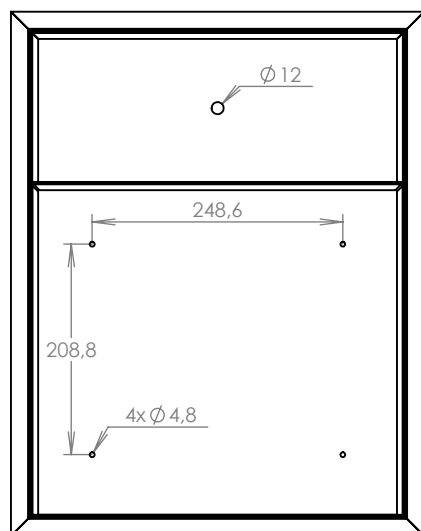

TECHNICKÝ LIST

DLS A-01 k zazdění do sloupku
1x ZT + kamerou ABB + orámování

EN 13724:2013

370x480x100

LAKOVANÁ

Technická data:

rozměr	370x480x100 mm
materiál tělo schránky	plech z pozinkované oceli tl. 0,6 mm
materiál dvířka	plech z pozinkované/nerezové oceli tl. 1,2 mm
materiál sklapka	Al profil č. 27965.00, délka = 329 mm
zámek	DOLS zahnutá závora - 3x klíč
zvonkové tlačítko	VS 19-B-1-S Nerez D=19mm, ANTIVANDAL
jmenovka	jmenovky 110x32 mm a 75,5x21,6 mm SCANTEC PC S75R
určeno	exteriér i interiér
orámování	L 20/20 Al

WWW.KOVOSYSTEM.CZ

Platnost od 27.9.2022

TECHNICKÝ LIST

DLS A-01 k zazdění do sloupku
1x ZT + HM ABB + orámování

EN 13724:2013

370x440x100

LAKOVANÁ

Technická data:

rozměr	370x440x100 mm
materiál tělo schránky	plech z pozinkované oceli tl. 0,6 mm
materiál dvířka	plech z pozinkované oceli tl. 1,2 mm
materiál sklapka	Al profil č. 27965.00, délka = 329 mm
zámek	DOLS zahnutá závora - 3x klíč
zvonkové tlačítko	VS 19-B-1-S Nerez D=19mm, ANTIVANDAL
jmenovka	jmenovky 110x32 mm a 75,5x21,6 mm SCANTEC PC S75R
určeno	exteriér i interiér
orámování	L 20/20 Al