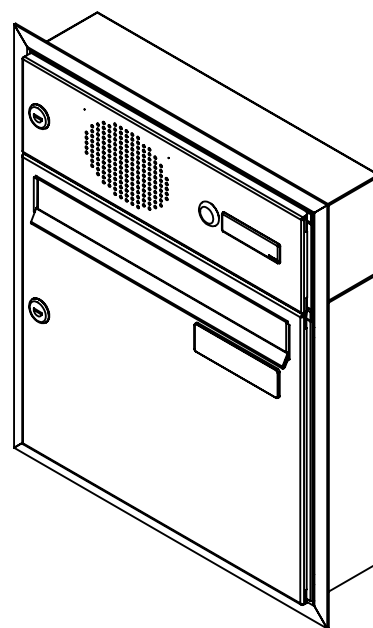

TECHNICKÝ LIST

DLS A-01 k zazdění do sloupku
1x ZT + kamerou ABB + orámování

EN 13724:2013

370x480x100

LAKOVANÁ

Technická data:

rozměr	370x480x100 mm
materiál tělo schránky	plech z pozinkované oceli tl. 0,6 mm
materiál dvířka	plech z pozinkované/nerezové oceli tl. 1,2 mm
materiál sklapka	Al profil č. 27965.00, délka = 329 mm
zámek	DOLS zahnutá závora - 3x klíč
zvonkové tlačítko	VS 19-B-1-S Nerez D=19mm, ANTIVANDAL
jmenovka	jmenovky 110x32 mm a 75,5x21,6 mm SCANTEC PC S75R
určeno	exteriér i interiér
orámování	L 20/20 Al

rozměr	370x440x100 mm
materiál tělo schránky	plech z pozinkované oceli tl. 0,6 mm
materiál dvířka	plech z pozinkované oceli tl. 1,2 mm
materiál sklapka	Al profil č. 27965.00, délka = 329 mm
zámek	DOLS zahnutá závora - 3x klíč
zvonkové tlačítko	VS 19-B-1-S Nerez D=19mm, ANTIVANDAL
jmenovka	jmenovky 110x32 mm a 75,5x21,6 mm SCANTEC PC S75R
určeno	exteriér i interiér
orámování	L 20/20 Al

WWW.KOVOSYSTEM.CZ

Platnost od 27.9.2022

TECHNICKÝ LIST

DLS A-01 k zazdění do sloupku
1x ZT + HM + orámování

EN 13724:2013

370x440x100

LAKOVANÁ

Technická data: