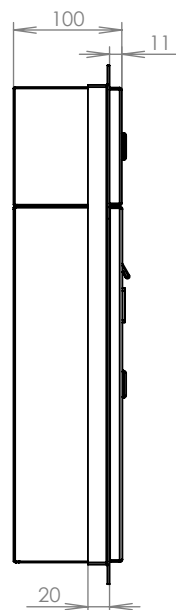

TECHNICKÝ LIST

DLS A-01 k zazdění do sloupku
1x ZT + kamerou ABB + orámování

EN 13724:2013

370x480x100

LAKOVANÁ

Technická data:

rozměr	370x480x100 mm
materiál tělo schránky	plech z pozinkované oceli tl. 0,6 mm
materiál dvířka	plech z pozinkované/nerezové oceli tl. 1,2 mm
materiál sklapka	Al profil č. 27965.00, délka = 329 mm
zámek	DOLS zahnutá závora - 3x klíč
zvonkové tlačítko	VS 19-B-1-S Nerez D=19mm, ANTIVANDAL
jmenovka	jmenovky 110x32 mm a 75,5x21,6 mm SCANTEC PC S75R
určeno	exteriér i interiér
orámování	L 20/20 Al

rozměr	370x440x100 mm
materiál tělo schránky	plech z pozinkované oceli tl. 0,6 mm
materiál dvířka	plech z pozinkované oceli tl. 1,2 mm
materiál sklapka	Al profil č. 27965.00, délka = 329 mm
zámek	DOLS zahnutá závora - 3x klíč
zvonkové tlačítko	VS 19-B-1-S Nerez D=19mm, ANTIVANDAL
jmenovka	jmenovky 110x32 mm a 75,5x21,6 mm SCANTEC PC S75R
určeno	exteriér i interiér
orámování	L 20/20 Al

WWW.KOVOSYSTEM.CZ

Platnost od 27.9.2022

TECHNICKÝ LIST

DLS A-01 k zazdění do sloupku
1x ZT + HM + orámování

EN 13724:2013

370x440x100

LAKOVANÁ

Technická data: