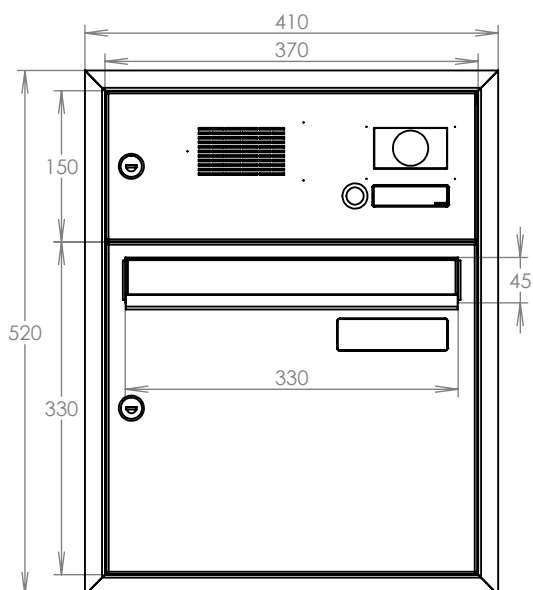

TECHNICKÝ LIST

DLS A-01 k zazdění do sloupku
1x ZT + kamerou ABB + orámování

EN 13724:2013

370x480x100

LAKOVANÁ

Technická data:

rozměr	370x480x100 mm
materiál tělo schránky	plech z pozinkované oceli tl. 0,6 mm
materiál dvířka	plech z pozinkované/nerezové oceli tl. 1,2 mm
materiál sklapka	Al profil č. 27965.00, délka = 329 mm
zámek	DOLS zahnutá závora - 3x klíč
zvonkové tlačítko	VS 19-B-1-S Nerez D=19mm, ANTIVANDAL
jmenovka	jmenovky 110x32 mm a 75,5x21,6 mm SCANTEC PC S75R
určeno	exteriér i interiér
orámování	L 20/20 Al

WWW.KOVOSYSTEM.CZ

Platnost od 27.9.2022

TECHNICKÝ LIST

DLS A-01 k zazdění do sloupku
1x ZT + HM ABB + orámování

EN 13724:2013

370x440x100

LAKOVANÁ

Technická data:

rozměr	370x440x100 mm
materiál tělo schránky	plech z pozinkované oceli tl. 0,6 mm
materiál dvířka	plech z pozinkované oceli tl. 1,2 mm
materiál sklapka	Al profil č. 27965.00, délka = 329 mm
zámek	DOLS zahnutá závora - 3x klíč
zvonkové tlačítko	VS 19-B-1-S Nerez D=19mm, ANTIVANDAL
jmenovka	jmenovky 110x32 mm a 75,5x21,6 mm SCANTEC PC S75R
určeno	exteriér i interiér
orámování	L 20/20 Al