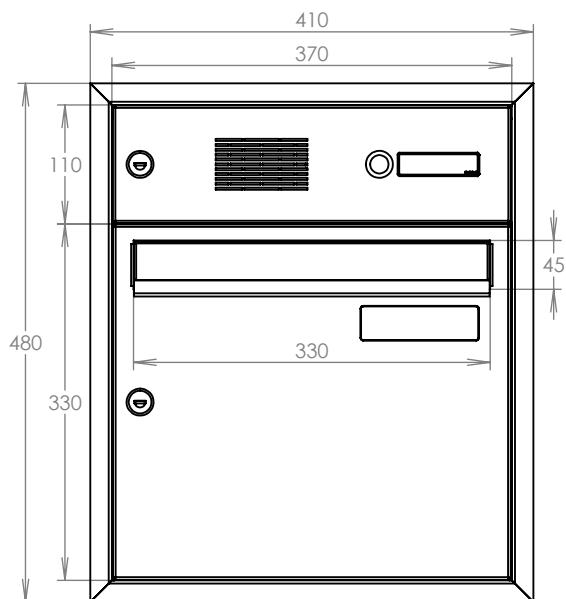

TECHNICKÝ LIST

DLS A-01 k zazdění do sloupku
1x ZT + kamerou ABB + orámování

EN 13724:2013

370x480x100

LAKOVANÁ

Technická data:

rozměr	370x480x100 mm
materiál tělo schránky	plech z pozinkované oceli tl. 0,6 mm
materiál dvířka	plech z pozinkované/nerezové oceli tl. 1,2 mm
materiál sklapka	Al profil č. 27965.00, délka = 329 mm
zámek	DOLS zahnutá závora - 3x klíč
zvonkové tlačítko	VS 19-B-1-S Nerez D=19mm, ANTIVANDAL
jmenovka	jmenovky 110x32 mm a 75,5x21,6 mm SCANTEC PC S75R
určeno	exteriér i interiér
orámování	L 20/20 Al

WWW.KOVOSYSTEM.CZ

Platnost od 27.9.2022

TECHNICKÝ LIST

DLS A-01 k zazdění do sloupku
1x ZT + HM ABB + orámování

EN 13724:2013

370x440x100

LAKOVANÁ

Technická data:

rozměr	370x440x100 mm
materiál tělo schránky	plech z pozinkované oceli tl. 0,6 mm
materiál dvířka	plech z pozinkované oceli tl. 1,2 mm
materiál sklapka	Al profil č. 27965.00, délka = 329 mm
zámek	DOLS zahnutá závora - 3x klíč
zvonkové tlačítko	VS 19-B-1-S Nerez D=19mm, ANTIVANDAL
jmenovka	jmenovky 110x32 mm a 75,5x21,6 mm SCANTEC PC S75R
určeno	exteriér i interiér
orámování	L 20/20 Al