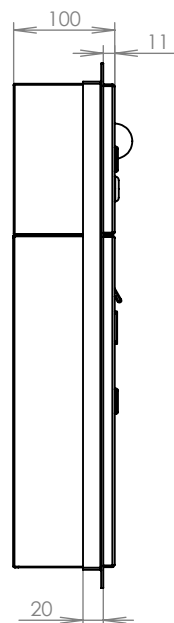

TECHNICKÝ LIST

DLS A-01 k zazdění do sloupku
1x ZT + kamerou ABB + orámování

EN 13724:2013

370x480x100

LAKOVANÁ

Technická data:

rozměr	370x480x100 mm
materiál tělo schránky	plech z pozinkované oceli tl. 0,6 mm
materiál dvířka	plech z pozinkované/nerezové oceli tl. 1,2 mm
materiál sklapka	Al profil č. 27965.00, délka = 329 mm
zámek	DOLS zahnutá závora - 3x klíč
zvonkové tlačítko	VS 19-B-1-S Nerez D=19mm, ANTIVANDAL
jmenovka	jmenovky 110x32 mm a 75,5x21,6 mm SCANTEC PC S75R
určeno	exteriér i interiér
orámování	L 20/20 Al

WWW.KOVOSYSTEM.CZ

Platnost od 27.9.2022

TECHNICKÝ LIST

DLS A-01 k zazdění do sloupku
1x ZT + HM ABB + orámování

EN 13724:2013

370x440x100

LAKOVANÁ

Technická data:

rozměr	370x440x100 mm
materiál tělo schránky	plech z pozinkované oceli tl. 0,6 mm
materiál dvířka	plech z pozinkované oceli tl. 1,2 mm
materiál sklapka	Al profil č. 27965.00, délka = 329 mm
zámek	DOLS zahnutá závora - 3x klíč
zvonkové tlačítko	VS 19-B-1-S Nerez D=19mm, ANTIVANDAL
jmenovka	jmenovky 110x32 mm a 75,5x21,6 mm SCANTEC PC S75R
určeno	exteriér i interiér
orámování	L 20/20 Al