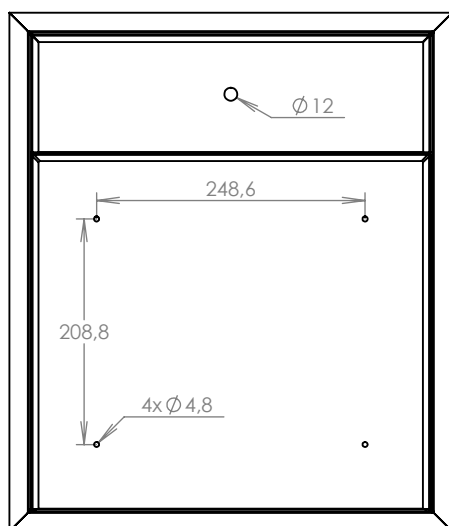

TECHNICKÝ LIST

DLS A-01 k zazdění do sloupku
1x ZT + kamerou ABB + orámování

EN 13724:2013

370x480x100

LAKOVANÁ

Technická data:

rozměr	370x480x100 mm
materiál tělo schránky	plech z pozinkované oceli tl. 0,6 mm
materiál dvířka	plech z pozinkované/nerezové oceli tl. 1,2 mm
materiál sklapka	Al profil č. 27965.00, délka = 329 mm
zámek	DOLS zahnutá závora - 3x klíč
zvonkové tlačítko	VS 19-B-1-S Nerez D=19mm, ANTIVANDAL
jmenovka	jmenovky 110x32 mm a 75,5x21,6 mm SCANTEC PC S75R
určeno	exteriér i interiér
orámování	L 20/20 Al

rozměr	370x440x100 mm
materiál tělo schránky	plech z pozinkované oceli tl. 0,6 mm
materiál dvířka	plech z pozinkované oceli tl. 1,2 mm
materiál sklapka	Al profil č. 27965.00, délka = 329 mm
zámek	DOLS zahnutá závora - 3x klíč
zvonkové tlačítko	VS 19-B-1-S Nerez D=19mm, ANTIVANDAL
jmenovka	jmenovky 110x32 mm a 75,5x21,6 mm SCANTEC PC S75R
určeno	exteriér i interiér
orámování	L 20/20 Al

WWW.KOVOSYSTEM.CZ

Platnost od 27.9.2022

TECHNICKÝ LIST

DLS A-01 k zazdění do sloupku
1x ZT + HM + orámování

EN 13724:2013

370x440x100

LAKOVANÁ

Technická data: