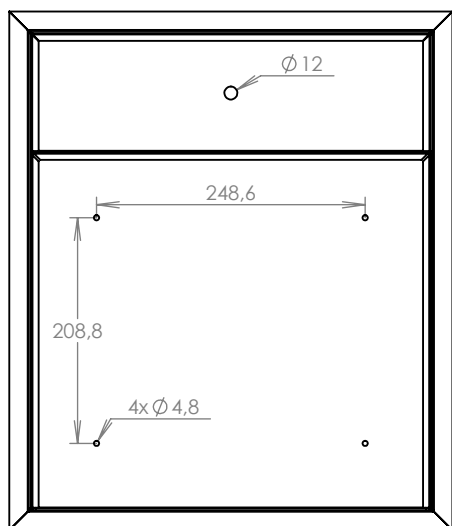

TECHNICKÝ LIST

DLS A-01 k zazdění do sloupku
1x ZT + kamerou ABB + orámování

EN 13724:2013

370x480x100

LAKOVANÁ

Technická data:

rozměr	370x480x100 mm
materiál tělo schránky	plech z pozinkované oceli tl. 0,6 mm
materiál dvířka	plech z pozinkované/nerezové oceli tl. 1,2 mm
materiál sklapka	Al profil č. 27965.00, délka = 329 mm
zámek	DOLS zahnutá závora - 3x klíč
zvonkové tlačítko	VS 19-B-1-S Nerez D=19mm, ANTIVANDAL
jmenovka	jmenovky 110x32 mm a 75,5x21,6 mm SCANTEC PC S75R
určeno	exteriér i interiér
orámování	L 20/20 Al

WWW.KOVOSYSTEM.CZ

Platnost od 27.9.2022

TECHNICKÝ LIST

DLS A-01 k zazdění do sloupku
1x ZT + HM ABB + orámování

EN 13724:2013

370x440x100

LAKOVANÁ

Technická data:

rozměr	370x440x100 mm
materiál tělo schránky	plech z pozinkované oceli tl. 0,6 mm
materiál dvířka	plech z pozinkované oceli tl. 1,2 mm
materiál sklapka	Al profil č. 27965.00, délka = 329 mm
zámek	DOLS zahnutá závora - 3x klíč
zvonkové tlačítko	VS 19-B-1-S Nerez D=19mm, ANTIVANDAL
jmenovka	jmenovky 110x32 mm a 75,5x21,6 mm SCANTEC PC S75R
určeno	exteriér i interiér
orámování	L 20/20 Al