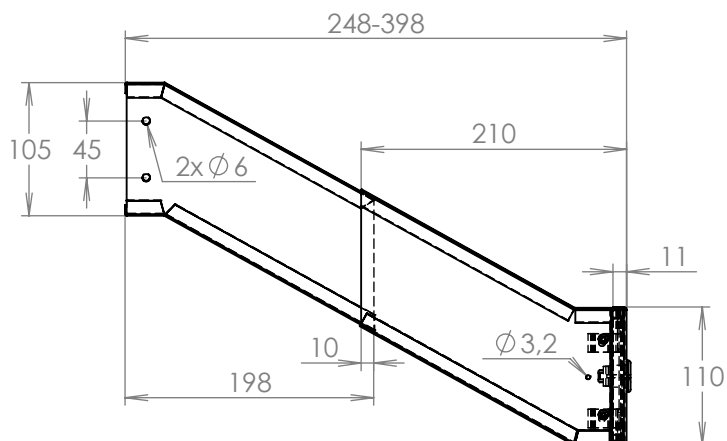

# TECHNICKÝ LIST

DLS D-041 bez ČD

300x110x248-398

NEREZ-RAL 7040

## Technická data:

rozměr	300x110x248-398 mm
materiál tělo schránky	plech z pozinkované oceli tl. 0,6 mm
materiál dvířka	plech z nerezové oceli tl. 1,2 mm
zámek	DOLS zahnutá závora - 3x klíč
určeno	exteriér