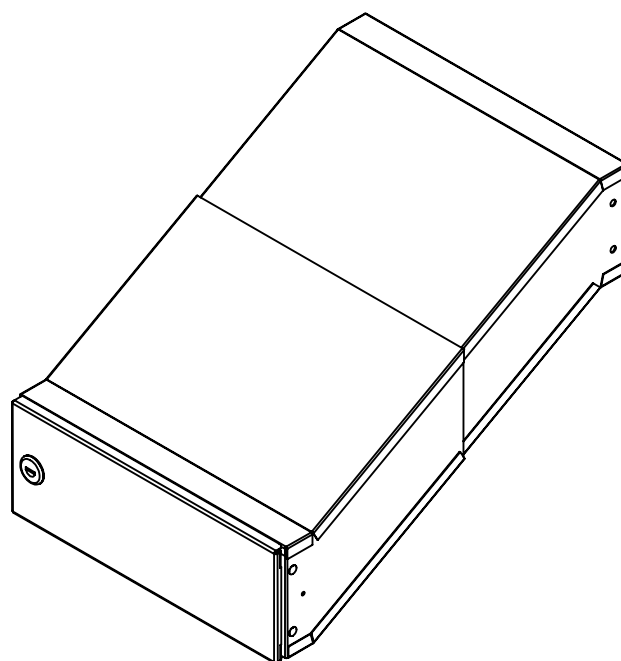

# TECHNICKÝ LIST

DLS D-041 bez ČD

300x110x248-398

NEREZ-RAL 7040

## Technická data:

rozměr	300x110x248-398 mm
materiál tělo schránky	plech z pozinkované oceli tl. 0,6 mm
materiál dvířka	plech z nerezové oceli tl. 1,2 mm
zámek	DOLS zahnutá závora - 3x klíč
určeno	exteriér