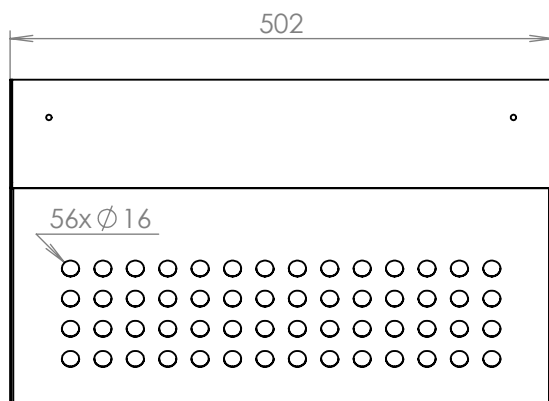

TECHNICKÝ LIST

Nástěnný děrovaný košík

300x300x175

LAKOVANÝ

Technická data:

rozměr	300x300x175 mm
materiál	plech z černé oceli tl. 1 mm
určeno	interiér

WWW.KOVOSYSTEM.CZ

Platnost od 17.6.2021

TECHNICKÝ LIST

Nástěnný děrovaný košík

500x300x175

LAKOVANÝ

Technická data:

rozměr	500x300x175 mm
materiál	plech z černé oceli tl. 1 mm
určeno	interiér

WWW.KOVOSYSTEM.CZ

Platnost od 17.6.2021