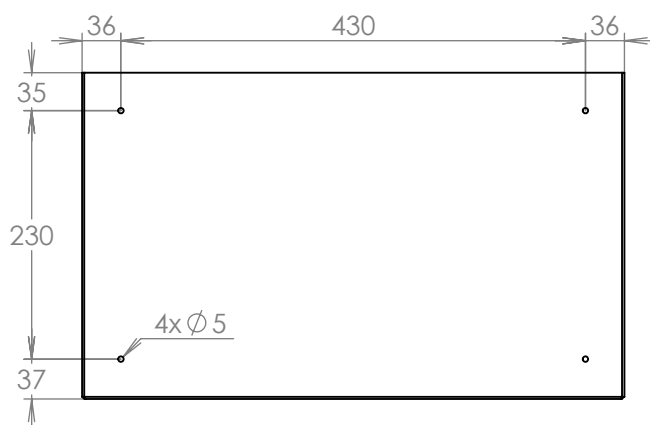

TECHNICKÝ LIST

Nástěnný děrovaný košík

300x300x175

LAKOVANÝ

Technická data:

rozměr	300x300x175 mm
materiál	plech z černé oceli tl. 1 mm
určeno	interiér

WWW.KOVOSYSTEM.CZ

Platnost od 17.6.2021

TECHNICKÝ LIST

Nástěnný děrovaný košík

500x300x175

LAKOVANÝ

Technická data:

rozměr	500x300x175 mm
materiál	plech z černé oceli tl. 1 mm
určeno	interiér

WWW.KOVOSYSTEM.CZ

Platnost od 17.6.2021