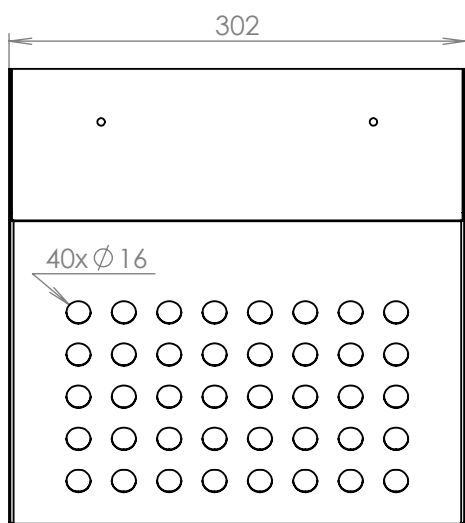

TECHNICKÝ LIST

Nástěnný děrovaný košík

300x300x175

LAKOVANÝ

Technická data:

rozměr	300x300x175 mm
materiál	plech z černé oceli tl. 1 mm
určeno	interiér

WWW.KOVOSYSTEM.CZ

Platnost od 17.6.2021

TECHNICKÝ LIST

Nástěnný děrovaný košík

500x300x175

LAKOVANÝ

Technická data:

rozměr	500x300x175 mm
materiál	plech z černé oceli tl. 1 mm
určeno	interiér

WWW.KOVOSYSTEM.CZ

Platnost od 17.6.2021