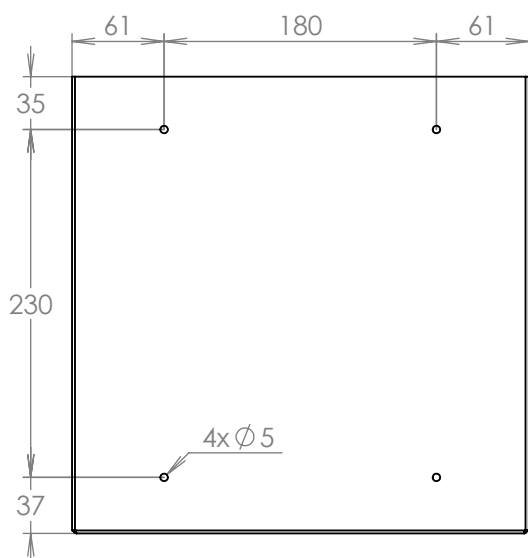

TECHNICKÝ LIST

Nástěnný děrovaný košík

300x300x175

LAKOVANÝ

Technická data:

rozměr	300x300x175 mm
materiál	plech z černé oceli tl. 1 mm
určeno	interiér

WWW.KOVOSYSTEM.CZ

Platnost od 17.6.2021

TECHNICKÝ LIST

Nástěnný děrovaný košík

500x300x175

LAKOVANÝ

Technická data:

rozměr	500x300x175 mm
materiál	plech z černé oceli tl. 1 mm
určeno	interiér

WWW.KOVOSYSTEM.CZ

Platnost od 17.6.2021