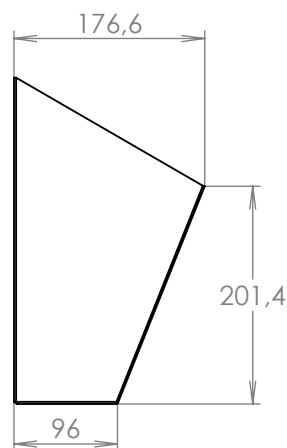

TECHNICKÝ LIST

Nástěnný děrovaný košík

300x300x175

LAKOVANÝ

Technická data:

rozměr	300x300x175 mm
materiál	plech z černé oceli tl. 1 mm
určeno	interiér

WWW.KOVOSYSTEM.CZ

Platnost od 17.6.2021

TECHNICKÝ LIST

Nástěnný děrovaný košík

500x300x175

LAKOVANÝ

Technická data:

rozměr	500x300x175 mm
materiál	plech z černé oceli tl. 1 mm
určeno	interiér

WWW.KOVOSYSTEM.CZ

Platnost od 17.6.2021