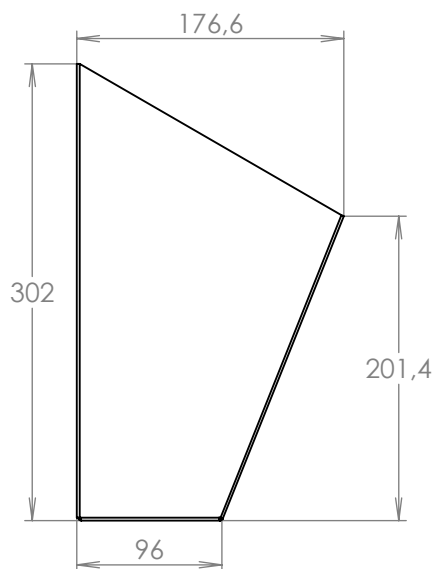

TECHNICKÝ LIST

Nástěnný děrovaný košík

300x300x175

LAKOVANÝ

Technická data:

rozměr	300x300x175 mm
materiál	plech z černé oceli tl. 1 mm
určeno	interiér

WWW.KOVOSYSTEM.CZ

Platnost od 17.6.2021

TECHNICKÝ LIST

Nástěnný děrovaný košík

500x300x175

LAKOVANÝ

Technická data:

rozměr	500x300x175 mm
materiál	plech z černé oceli tl. 1 mm
určeno	interiér

WWW.KOVOSYSTEM.CZ

Platnost od 17.6.2021