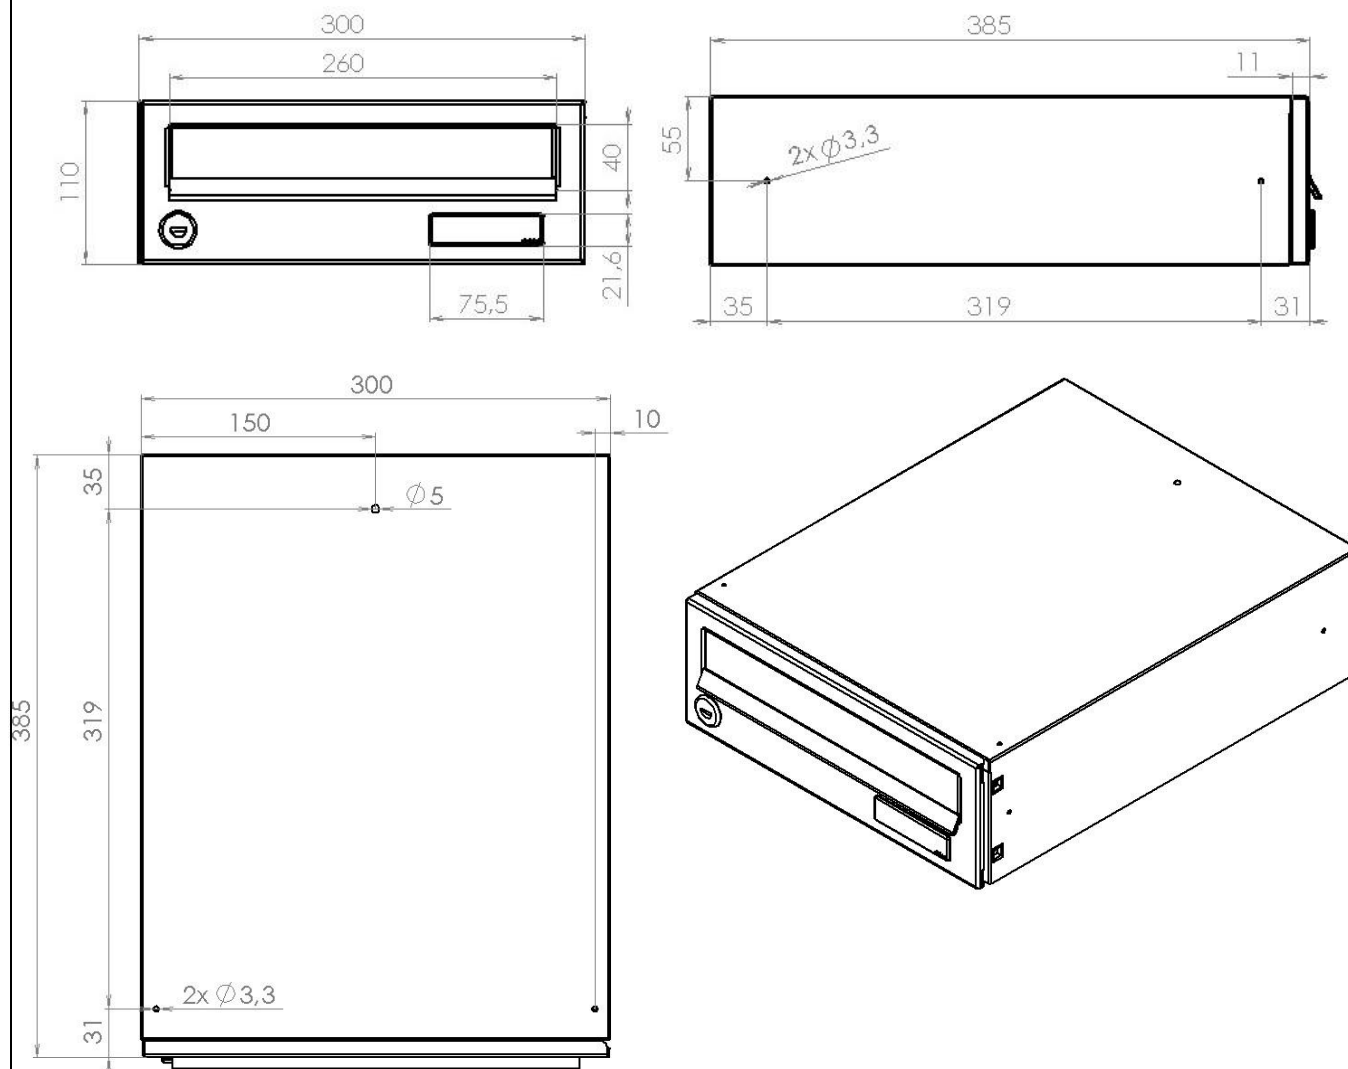

# TECHNICKÝ LIST

Listovní schránka B-01

EN 13724:2013

300x110x385

NEREZ-RAL 7040

## Technická data:

rozměr	300x110x385 mm
materiál tělo schránky	plech z pozinkované oceli tl. 0,55 mm
materiál dvířka	plech z nerezové oceli tl. 1,2 mm
materiál sklapka	plech z nerezové oceli tl. 0,8 mm, délka = 259 mm
zámek	DOLS zahnutá závora – 3x klíč
jmenovka	75,5x21,6 mm SCANTEC PC S75R
určeno	exteriér i interiér