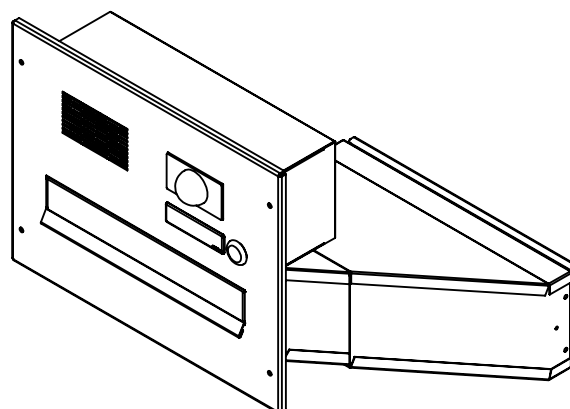

## Technická data:

rozměr	300x220x330-500 mm
materiál tělo schránky	plech z pozinkované oceli tl. 0,6 mm
materiál dvířka	plech z pozinkované oceli tl. 1,2 mm
materiál sklapka	plech z nerezové oceli tl. 0,8 mm = 259 mm
materiál čelní deska	plech z nerezové oceli tl. 1,5 mm
zámek	DOLS zahnutá závora - 3x klíč
zvonkové tlačítko	VS 19-B-1-S Nerez D=19mm, ANTIVANDAL
jmenovka	jmenovka 75,5x21,6 mm SCANTEC PC S75R
šroub, spot. materiál	M4/10 DIN 85 ANTIVANDAL PH SP8, BIT, PRYŽ. PRUCH. D10
určeno	exteriér i interiér