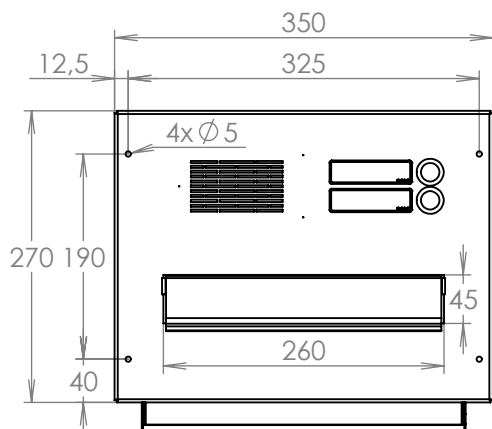

## Technická data:

rozměr	300x220x330-500 mm
materiál tělo schránky	plech z pozinkované oceli tl. 0,6 mm
materiál dvířka	plech z pozinkované oceli tl. 1,2 mm
materiál sklapka	Al profil č. 27965.00, délka = 259 mm
materiál čelní deska	plech z hliníku tl. 2 mm
zámek	DOLS zahnutá závora - 3x klíč
zvonkové tlačítko	VS 19-B-1-S Nerez D=19mm, ANTIVANDAL
jmenovka	jmenovka 75,5x21,6 mm SCANTEC PC S75R
šroub, spot. materiál	M4/10 DIN 85 ANTIVANDAL PH SP8, BIT, PRYŽ. PRUCH. D10
určeno	exteriér i interiér