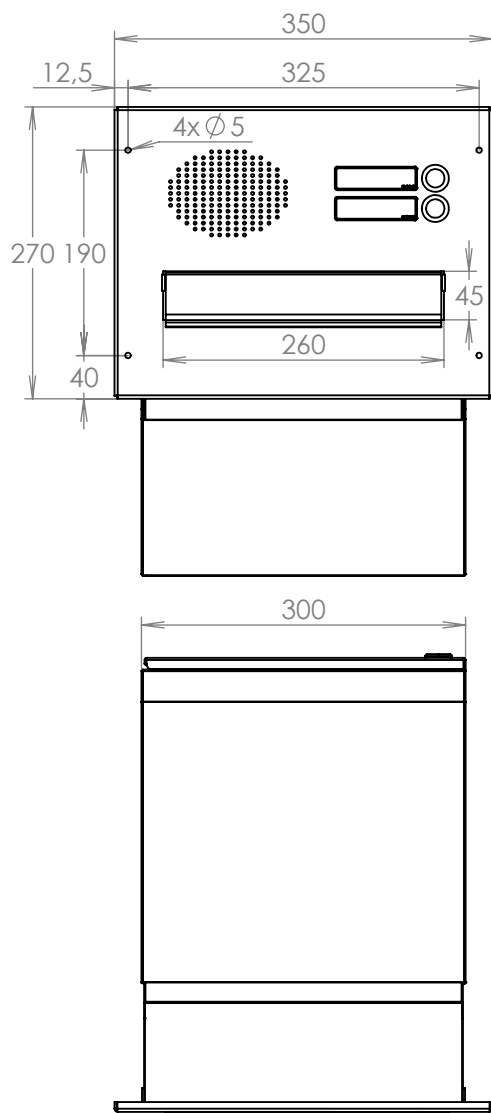

## Technická data:

rozměr	300x220x330-500 mm
materiál tělo schránky	plech z pozinkované oceli tl. 0,6 mm
materiál dvířka	plech z pozinkované oceli tl. 1,2 mm
materiál sklapka	Al profil č. 27965.00, délka = 259 mm
materiál čelní deska	plech z hliníku tl. 2 mm
zámek	DOLS zahnutá závora - 3x klíč
zvonkové tlačítko	VS 19-B-1-S Nerez D=19mm, ANTIVANDAL
jmenovka	jmenovka 75,5x21,6 mm SCANTEC PC S75R
šroub, spot. materiál	M4/10 DIN 85 ANTIVANDAL PH SP8, BIT, PRYŽ. PRUCH. D10
určeno	exteriér i interiéru

# TECHNICKÝ LIST

D-042 k zadržení do sloupku  
ČD 2x ZT HM

EN 13724:2013

300x220x330-500

LAKOVANÁ

## Technická data:

rozměr	300x220x330-500 mm
materiál tělo schránky	plech z pozinkované oceli tl. 0,6 mm
materiál dvířka	plech z pozinkované oceli tl. 1,2 mm
materiál sklapka	Al profil č. 27965.00, délka = 259 mm
materiál čelní deska	plech z hliníku tl. 2 mm
zámek	DOLS zahnutá závora - 3x klíč
zvonkové tlačítko	VS 19-B-1-S Nerez D=19mm, ANTIVANDAL
jmenovka	jmenovka 75,5x21,6 mm SCANTEC PC S75R
šroub, spot. materiál	M4/10 DIN 85 ANTIVANDAL PH SP8, BIT, PRYŽ. PRUCH. D10
určeno	exteriér i interiér