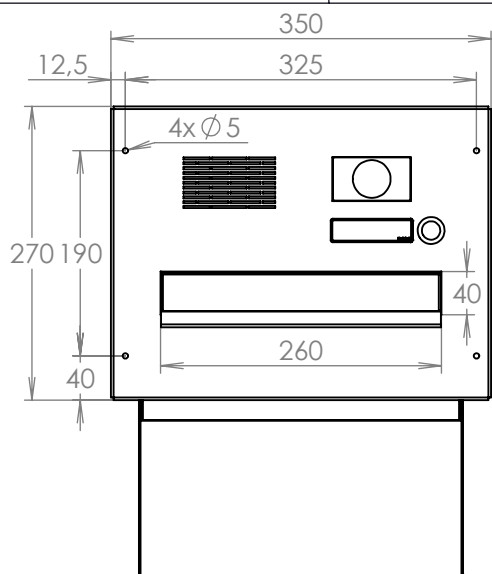

## Technická data:

rozměr	300x220x330-500 mm
materiál tělo schránky	plech z pozinkované oceli tl. 0,6 mm
materiál dvířka	plech z pozinkované oceli tl. 1,2 mm
materiál sklapka	Al profil č. 27965.00, délka = 259 mm
materiál čelní deska	plech z hliníku tl. 2 mm
zámek	DOLS zahnutá závora - 3x klíč
zvonkové tlačítko	VS 19-B-1-S Nerez D=19mm, ANTIVANDAL
jmenovka	jmenovka 75,5x21,6 mm SCANTEC PC S75R
šroub, spot. materiál	M4/10 DIN 85 ANTIVANDAL PH SP8, BIT, PRYŽ. PRUCH. D10
určeno	exteriér i interiér

## Technická data:

rozměr	300x220x330-500 mm
materiál tělo schránky	plech z pozinkované oceli tl. 0,6 mm
materiál dvířka	plech z pozinkované oceli tl. 1,2 mm
materiál sklapka	plech z nerezové oceli tl. 0,8 mm = 259 mm
materiál čelní deska	plech z nerezové oceli tl. 1,5 mm
zámek	DOLS zahnutá závora - 3x klíč
zvonkové tlačítko	VS 19-B-1-S Nerez D=19mm, ANTIVANDAL
jmenovka	jmenovka 75,5x21,6 mm SCANTEC PC S75R
šroub, spot. materiál	M4/10 DIN 85 ANTIVANDAL PH SP8, BIT, PRYŽ. PRUCH. D10
určeno	exteriér i interiér