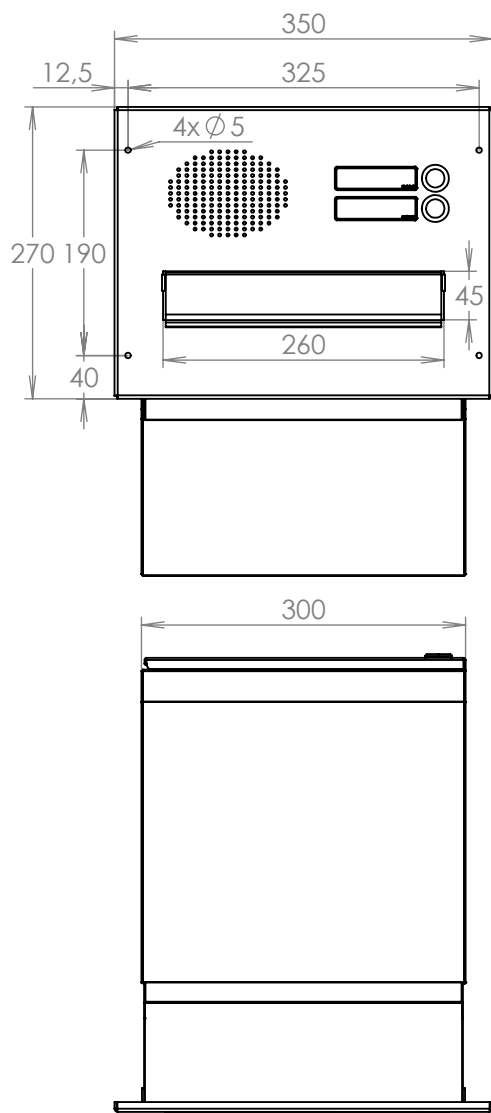

## Technická data:

rozměr	300x220x330-500 mm
materiál tělo schránky	plech z pozinkované oceli tl. 0,6 mm
materiál dvířka	plech z pozinkované oceli tl. 1,2 mm
materiál sklapka	Al profil č. 27965.00, délka = 259 mm
materiál čelní deska	plech z hliníku tl. 2 mm
zámek	DOLS zahnutá závora - 3x klíč
zvonkové tlačítko	VS 19-B-1-S Nerez D=19mm, ANTIVANDAL
jmenovka	jmenovka 75,5x21,6 mm SCANTEC PC S75R
šroub, spot. materiál	M4/10 DIN 85 ANTIVANDAL PH SP8, BIT, PRYŽ. PRUCH. D10
určeno	exteriér i interiéru

## Technická data:

rozměr	300x220x330-500 mm
materiál tělo schránky	plech z pozinkované oceli tl. 0,6 mm
materiál dvířka	plech z pozinkované oceli tl. 1,2 mm
materiál sklapka	Al profil č. 27965.00, délka = 259 mm
materiál čelní deska	plech z hliníku tl. 2 mm
zámek	DOLS zahnutá závora - 3x klíč
zvonkové tlačítko	VS 19-B-1-S Nerez D=19mm, ANTIVANDAL
jmenovka	jmenovka 75,5x21,6 mm SCANTEC PC S75R
šroub, spot. materiál	M4/10 DIN 85 ANTIVANDAL PH SP8, BIT, PRYŽ. PRUCH. D10
určeno	exteriér i interiér