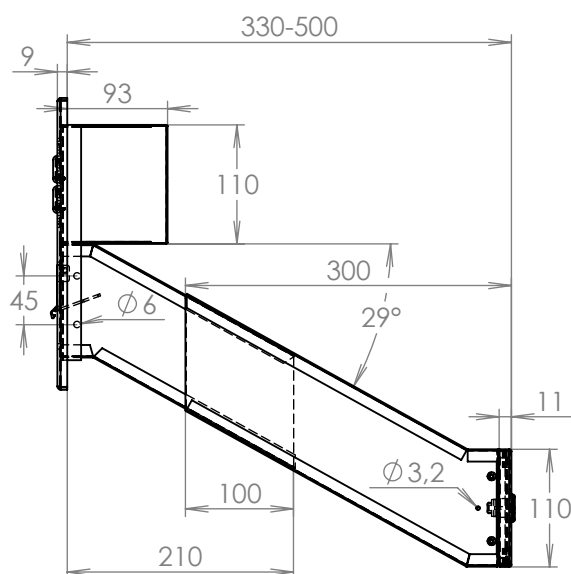

## Technická data:

rozměr	300x220x330-500 mm
materiál tělo schránky	plech z pozinkované oceli tl. 0,6 mm
materiál dvířka	plech z pozinkované oceli tl. 1,2 mm
materiál sklapka	Al profil č. 27965.00, délka = 259 mm
materiál čelní deska	plech z hliníku tl. 2 mm
zámek	DOLS zahnutá závora - 3x klíč
zvonkové tlačítko	VS 19-B-1-S Nerez D=19mm, ANTIVANDAL
jmenovka	jmenovka 75,5x21,6 mm SCANTEC PC S75R
šroub, spot. materiál	M4/10 DIN 85 ANTIVANDAL PH SP8, BIT, PRYŽ. PRUCH. D10
určeno	exteriér i interiéru

## Technická data:

rozměr	300x220x330-500 mm
materiál tělo schránky	plech z pozinkované oceli tl. 0,6 mm
materiál dvířka	plech z pozinkované oceli tl. 1,2 mm
materiál sklapka	Al profil č. 27965.00, délka = 259 mm
materiál čelní deska	plech z hliníku tl. 2 mm
zámek	DOLS zahnutá závora - 3x klíč
zvonkové tlačítko	VS 19-B-1-S Nerez D=19mm, ANTIVANDAL
jmenovka	jmenovka 75,5x21,6 mm SCANTEC PC S75R
šroub, spot. materiál	M4/10 DIN 85 ANTIVANDAL PH SP8, BIT, PRYŽ. PRUCH. D10
určeno	exteriér i interiér