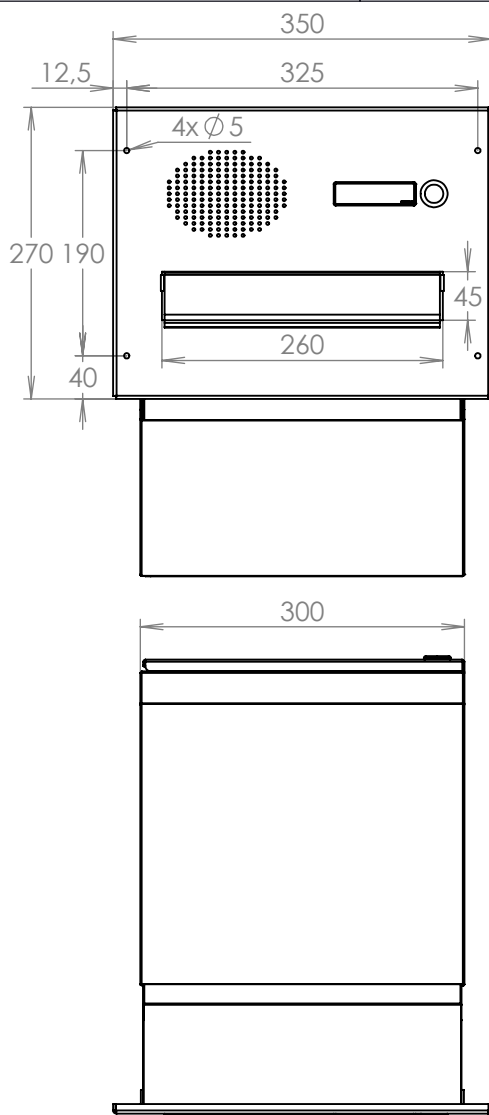

# TECHNICKÝ LIST

D-042 k zadržení do sloupku  
ČD 1x ZT HM

EN 13724:2013

300x220x330-500

LAKOVANÁ

## Technická data:

rozměr	300x220x330-500 mm
materiál tělo schránky	plech z pozinkované oceli tl. 0,6 mm
materiál dvířka	plech z pozinkované oceli tl. 1,2 mm
materiál sklapka	Al profil č. 27965.00, délka = 259 mm
materiál čelní deska	plech z hliníku tl. 2 mm
zámek	DOLS zahnutá závora - 3x klíč
zvonkové tlačítko	VS 19-B-1-S Nerez D=19mm, ANTIVANDAL
jmenovka	jmenovka 75,5x21,6 mm SCANTEC PC S75R
šroub, spot. materiál	M4/10 DIN 85 ANTIVANDAL PH SP8, BIT, PRYŽ. PRUCH. D10
určeno	exteriér i interiéru

## Technická data:

rozměr	300x220x330-500 mm
materiál tělo schránky	plech z pozinkované oceli tl. 0,6 mm
materiál dvířka	plech z pozinkované oceli tl. 1,2 mm
materiál sklapka	Al profil č. 27965.00, délka = 259 mm
materiál čelní deska	plech z hliníku tl. 2 mm
zámek	DOLS zahnutá závora - 3x klíč
zvonkové tlačítko	VS 19-B-1-S Nerez D=19mm, ANTIVANDAL
jmenovka	jmenovka 75,5x21,6 mm SCANTEC PC S75R
šroub, spot. materiál	M4/10 DIN 85 ANTIVANDAL PH SP8, BIT, PRYŽ. PRUCH. D10
určeno	exteriér i interiér