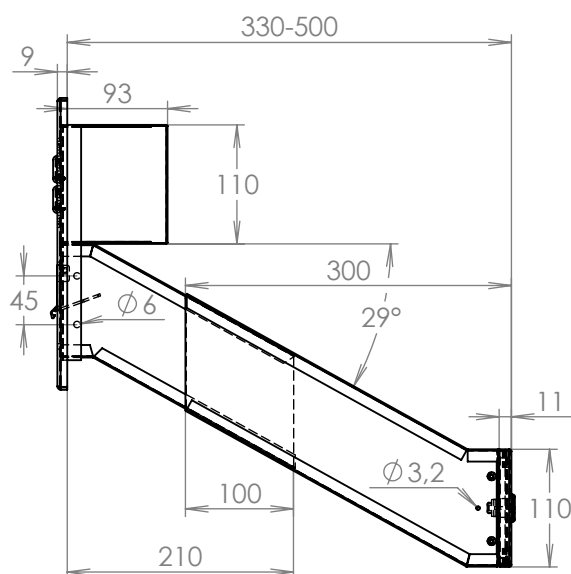

# TECHNICKÝ LIST

D-042 k zadržení do sloupku  
ČD 1x ZT HM

EN 13724:2013

300x220x330-500

LAKOVANÁ

## Technická data:

rozměr	300x220x330-500 mm
materiál tělo schránky	plech z pozinkované oceli tl. 0,6 mm
materiál dvířka	plech z pozinkované oceli tl. 1,2 mm
materiál sklapka	Al profil č. 27965.00, délka = 259 mm
materiál čelní deska	plech z hliníku tl. 2 mm
zámek	DOLS zahnutá závora - 3x klíč
zvonkové tlačítko	VS 19-B-1-S Nerez D=19mm, ANTIVANDAL
jmenovka	jmenovka 75,5x21,6 mm SCANTEC PC S75R
šroub, spot. materiál	M4/10 DIN 85 ANTIVANDAL PH SP8, BIT, PRYŽ. PRUCH. D10
určeno	exteriér i interiéru

# TECHNICKÝ LIST

D-042 k zadržení do sloupku  
ČD 2x ZT HM

EN 13724:2013

300x220x330-500

LAKOVANÁ

## Technická data:

rozměr	300x220x330-500 mm
materiál tělo schránky	plech z pozinkované oceli tl. 0,6 mm
materiál dvířka	plech z pozinkované oceli tl. 1,2 mm
materiál sklapka	Al profil č. 27965.00, délka = 259 mm
materiál čelní deska	plech z hliníku tl. 2 mm
zámek	DOLS zahnutá závora - 3x klíč
zvonkové tlačítko	VS 19-B-1-S Nerez D=19mm, ANTIVANDAL
jmenovka	jmenovka 75,5x21,6 mm SCANTEC PC S75R
šroub, spot. materiál	M4/10 DIN 85 ANTIVANDAL PH SP8, BIT, PRYŽ. PRUCH. D10
určeno	exteriér i interiér