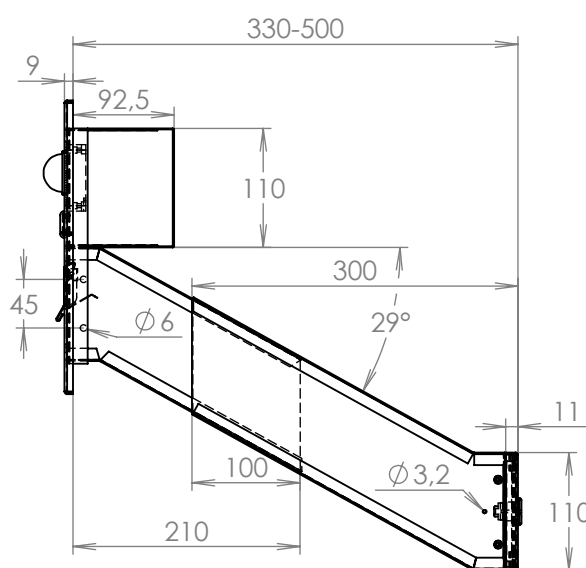

## Technická data:

rozměr	300x220x330-500 mm
materiál tělo schránky	plech z pozinkované oceli tl. 0,6 mm
materiál dvířka	plech z pozinkované oceli tl. 1,2 mm
materiál sklapka	Al profil č. 27965.00, délka = 259 mm
materiál čelní deska	plech z hliníku tl. 2 mm
zámek	DOLS zahnutá závora - 3x klíč
zvonkové tlačítko	VS 19-B-1-S Nerez D=19mm, ANTIVANDAL
jmenovka	jmenovka 75,5x21,6 mm SCANTEC PC S75R
šroub, spot. materiál	M4/10 DIN 85 ANTIVANDAL PH SP8, BIT, PRYŽ. PRUCH. D10
určeno	exteriér i interiér

## Technická data:

rozměr	300x220x330-500 mm
materiál tělo schránky	plech z pozinkované oceli tl. 0,6 mm
materiál dvířka	plech z pozinkované oceli tl. 1,2 mm
materiál sklapka	plech z nerezové oceli tl. 0,8 mm = 259 mm
materiál čelní deska	plech z nerezové oceli tl. 1,5 mm
zámek	DOLS zahnutá závora - 3x klíč
zvonkové tlačítko	VS 19-B-1-S Nerez D=19mm, ANTIVANDAL
jmenovka	jmenovka 75,5x21,6 mm SCANTEC PC S75R
šroub, spot. materiál	M4/10 DIN 85 ANTIVANDAL PH SP8, BIT, PRYŽ. PRUCH. D10
určeno	exteriér i interiér