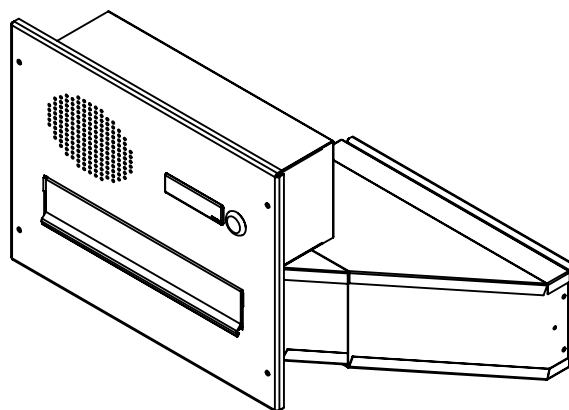

## Technická data:

rozměr	300x220x330-500 mm
materiál tělo schránky	plech z pozinkované oceli tl. 0,6 mm
materiál dvířka	plech z pozinkované oceli tl. 1,2 mm
materiál sklapka	Al profil č. 27965.00, délka = 259 mm
materiál čelní deska	plech z hliníku tl. 2 mm
zámek	DOLS zahnutá závora - 3x klíč
zvonkové tlačítko	VS 19-B-1-S Nerez D=19mm, ANTIVANDAL
jmenovka	jmenovka 75,5x21,6 mm SCANTEC PC S75R
šroub, spot. materiál	M4/10 DIN 85 ANTIVANDAL PH SP8, BIT, PRYŽ. PRUCH. D10
určeno	exteriér i interiér

# TECHNICKÝ LIST

D-042 k zadržení do sloupku  
ČD 1x ZT HM

EN 13724:2013

300x220x330-500

LAKOVANÁ

## Technická data:

rozměr	300x220x330-500 mm
materiál tělo schránky	plech z pozinkované oceli tl. 0,6 mm
materiál dvířka	plech z pozinkované oceli tl. 1,2 mm
materiál sklapka	Al profil č. 27965.00, délka = 259 mm
materiál čelní deska	plech z hliníku tl. 2 mm
zámek	DOLS zahnutá závora - 3x klíč
zvonkové tlačítko	VS 19-B-1-S Nerez D=19mm, ANTIVANDAL
jmenovka	jmenovka 75,5x21,6 mm SCANTEC PC S75R
šroub, spot. materiál	M4/10 DIN 85 ANTIVANDAL PH SP8, BIT, PRYŽ. PRUCH. D10
určeno	exteriér i interiéru