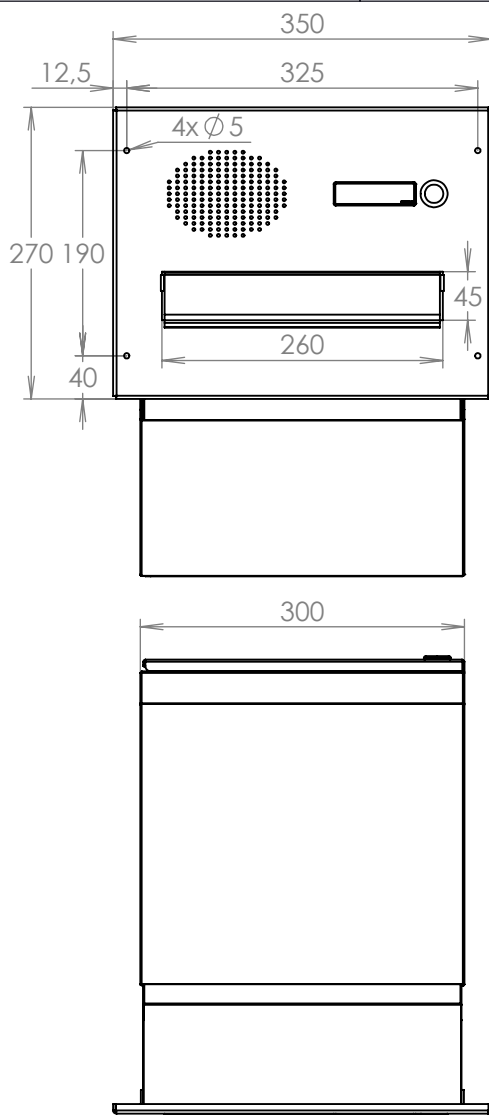

## Technická data:

rozměr	300x220x330-500 mm
materiál tělo schránky	plech z pozinkované oceli tl. 0,6 mm
materiál dvířka	plech z pozinkované oceli tl. 1,2 mm
materiál sklapka	Al profil č. 27965.00, délka = 259 mm
materiál čelní deska	plech z hliníku tl. 2 mm
zámek	DOLS zahnutá závora - 3x klíč
zvonkové tlačítko	VS 19-B-1-S Nerez D=19mm, ANTIVANDAL
jmenovka	jmenovka 75,5x21,6 mm SCANTEC PC S75R
šroub, spot. materiál	M4/10 DIN 85 ANTIVANDAL PH SP8, BIT, PRYŽ. PRUCH. D10
určeno	exteriér i interiéru

## Technická data:

rozměr	300x220x330-500 mm
materiál tělo schránky	plech z pozinkované oceli tl. 0,6 mm
materiál dvířka	plech z pozinkované oceli tl. 1,2 mm
materiál sklapka	Al profil č. 27965.00, délka = 259 mm
materiál čelní deska	plech z hliníku tl. 2 mm
zámek	DOLS zahnutá závora - 3x klíč
zvonkové tlačítko	VS 19-B-1-S Nerez D=19mm, ANTIVANDAL
jmenovka	jmenovka 75,5x21,6 mm SCANTEC PC S75R
šroub, spot. materiál	M4/10 DIN 85 ANTIVANDAL PH SP8, BIT, PRYŽ. PRUCH. D10
určeno	exteriér i interiér

# TECHNICKÝ LIST

D-042 k zadržení do sloupku  
ČD 1x ZT HM

EN 13724:2013

300x220x330-500

LAKOVANÁ