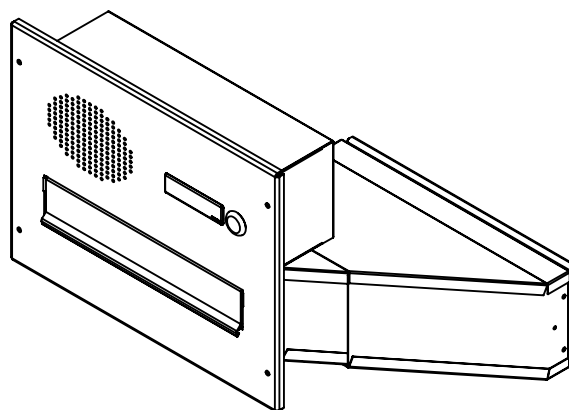

# TECHNICKÝ LIST

D-042 k zadržení do sloupku  
ČD 1x ZT HM

EN 13724:2013

300x220x330-500

LAKOVANÁ

## Technická data:

rozměr	300x220x330-500 mm
materiál tělo schránky	plech z pozinkované oceli tl. 0,6 mm
materiál dvířka	plech z pozinkované oceli tl. 1,2 mm
materiál sklapka	Al profil č. 27965.00, délka = 259 mm
materiál čelní deska	plech z hliníku tl. 2 mm
zámek	DOLS zahnutá závora - 3x klíč
zvonkové tlačítko	VS 19-B-1-S Nerez D=19mm, ANTIVANDAL
jmenovka	jmenovka 75,5x21,6 mm SCANTEC PC S75R
šroub, spot. materiál	M4/10 DIN 85 ANTIVANDAL PH SP8, BIT, PRYŽ. PRUCH. D10
určeno	exteriér i interiéru

## Technická data:

rozměr	300x220x330-500 mm
materiál tělo schránky	plech z pozinkované oceli tl. 0,6 mm
materiál dvířka	plech z pozinkované oceli tl. 1,2 mm
materiál sklapka	Al profil č. 27965.00, délka = 259 mm
materiál čelní deska	plech z hliníku tl. 2 mm
zámek	DOLS zahnutá závora - 3x klíč
zvonkové tlačítko	VS 19-B-1-S Nerez D=19mm, ANTIVANDAL
jmenovka	jmenovka 75,5x21,6 mm SCANTEC PC S75R
šroub, spot. materiál	M4/10 DIN 85 ANTIVANDAL PH SP8, BIT, PRYŽ. PRUCH. D10
určeno	exteriér i interiér