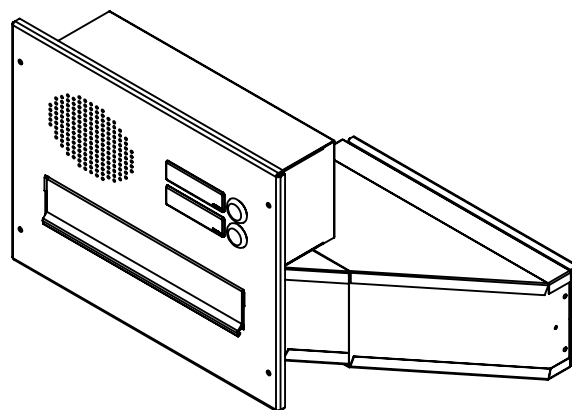

## Technická data:

rozměr	300x220x330-500 mm
materiál tělo schránky	plech z pozinkované oceli tl. 0,6 mm
materiál dvířka	plech z pozinkované oceli tl. 1,2 mm
materiál sklapka	Al profil č. 27965.00, délka = 259 mm
materiál čelní deska	plech z hliníku tl. 2 mm
zámek	DOLS zahnutá závora - 3x klíč
zvonkové tlačítko	VS 19-B-1-S Nerez D=19mm, ANTIVANDAL
jmenovka	jmenovka 75,5x21,6 mm SCANTEC PC S75R
šroub, spot. materiál	M4/10 DIN 85 ANTIVANDAL PH SP8, BIT, PRYŽ. PRUCH. D10
určeno	exteriér i interiéru

# TECHNICKÝ LIST

D-042 k zadržení do sloupku  
ČD 2x ZT HM

EN 13724:2013

300x220x330-500

LAKOVANÁ

## Technická data:

rozměr	300x220x330-500 mm
materiál tělo schránky	plech z pozinkované oceli tl. 0,6 mm
materiál dvířka	plech z pozinkované oceli tl. 1,2 mm
materiál sklapka	Al profil č. 27965.00, délka = 259 mm
materiál čelní deska	plech z hliníku tl. 2 mm
zámek	DOLS zahnutá závora - 3x klíč
zvonkové tlačítko	VS 19-B-1-S Nerez D=19mm, ANTIVANDAL
jmenovka	jmenovka 75,5x21,6 mm SCANTEC PC S75R
šroub, spot. materiál	M4/10 DIN 85 ANTIVANDAL PH SP8, BIT, PRYŽ. PRUCH. D10
určeno	exteriér i interiér