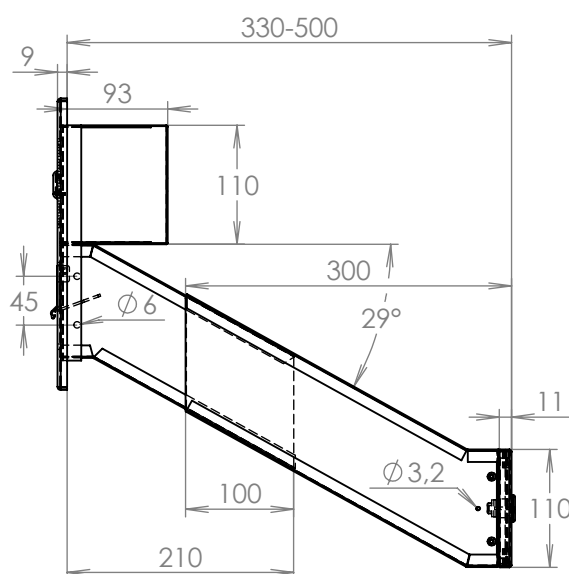

## Technická data:

rozměr	300x220x330-500 mm
materiál tělo schránky	plech z pozinkované oceli tl. 0,6 mm
materiál dvířka	plech z pozinkované oceli tl. 1,2 mm
materiál sklapka	Al profil č. 27965.00, délka = 259 mm
materiál čelní deska	plech z hliníku tl. 2 mm
zámek	DOLS zahnutá závora - 3x klíč
zvonkové tlačítko	VS 19-B-1-S Nerez D=19mm, ANTIVANDAL
jmenovka	jmenovka 75,5x21,6 mm SCANTEC PC S75R
šroub, spot. materiál	M4/10 DIN 85 ANTIVANDAL PH SP8, BIT, PRYŽ. PRUCH. D10
určeno	exteriér i interiéru

## Technická data:

rozměr	300x220x330-500 mm
materiál tělo schránky	plech z pozinkované oceli tl. 0,6 mm
materiál dvířka	plech z pozinkované oceli tl. 1,2 mm
materiál sklapka	Al profil č. 27965.00, délka = 259 mm
materiál čelní deska	plech z hliníku tl. 2 mm
zámek	DOLS zahnutá závora - 3x klíč
zvonkové tlačítko	VS 19-B-1-S Nerez D=19mm, ANTIVANDAL
jmenovka	jmenovka 75,5x21,6 mm SCANTEC PC S75R
šroub, spot. materiál	M4/10 DIN 85 ANTIVANDAL PH SP8, BIT, PRYŽ. PRUCH. D10
určeno	exteriér i interiér