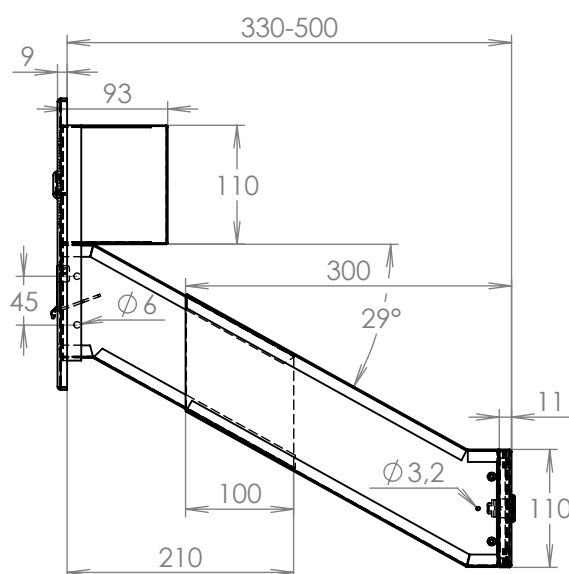

# TECHNICKÝ LIST

D-042 k zadržení do sloupku  
ČD 1x ZT HM

EN 13724:2013

300x220x330-500

LAKOVANÁ

## Technická data:

rozměr	300x220x330-500 mm
materiál tělo schránky	plech z pozinkované oceli tl. 0,6 mm
materiál dvířka	plech z pozinkované oceli tl. 1,2 mm
materiál sklapka	Al profil č. 27965.00, délka = 259 mm
materiál čelní deska	plech z hliníku tl. 2 mm
zámek	DOLS zahnutá závora - 3x klíč
zvonkové tlačítko	VS 19-B-1-S Nerez D=19mm, ANTIVANDAL
jmenovka	jmenovka 75,5x21,6 mm SCANTEC PC S75R
šroub, spot. materiál	M4/10 DIN 85 ANTIVANDAL PH SP8, BIT, PRYŽ. PRUCH. D10
určeno	exteriér i interiéru

# TECHNICKÝ LIST

D-042 k zadržení do sloupku  
ČD 2x ZT HM

EN 13724:2013

300x220x330-500

LAKOVANÁ

## Technická data:

rozměr	300x220x330-500 mm
materiál tělo schránky	plech z pozinkované oceli tl. 0,6 mm
materiál dvířka	plech z pozinkované oceli tl. 1,2 mm
materiál sklapka	Al profil č. 27965.00, délka = 259 mm
materiál čelní deska	plech z hliníku tl. 2 mm
zámek	DOLS zahnutá závora - 3x klíč
zvonkové tlačítko	VS 19-B-1-S Nerez D=19mm, ANTIVANDAL
jmenovka	jmenovka 75,5x21,6 mm SCANTEC PC S75R
šroub, spot. materiál	M4/10 DIN 85 ANTIVANDAL PH SP8, BIT, PRYŽ. PRUCH. D10
určeno	exteriér i interiér