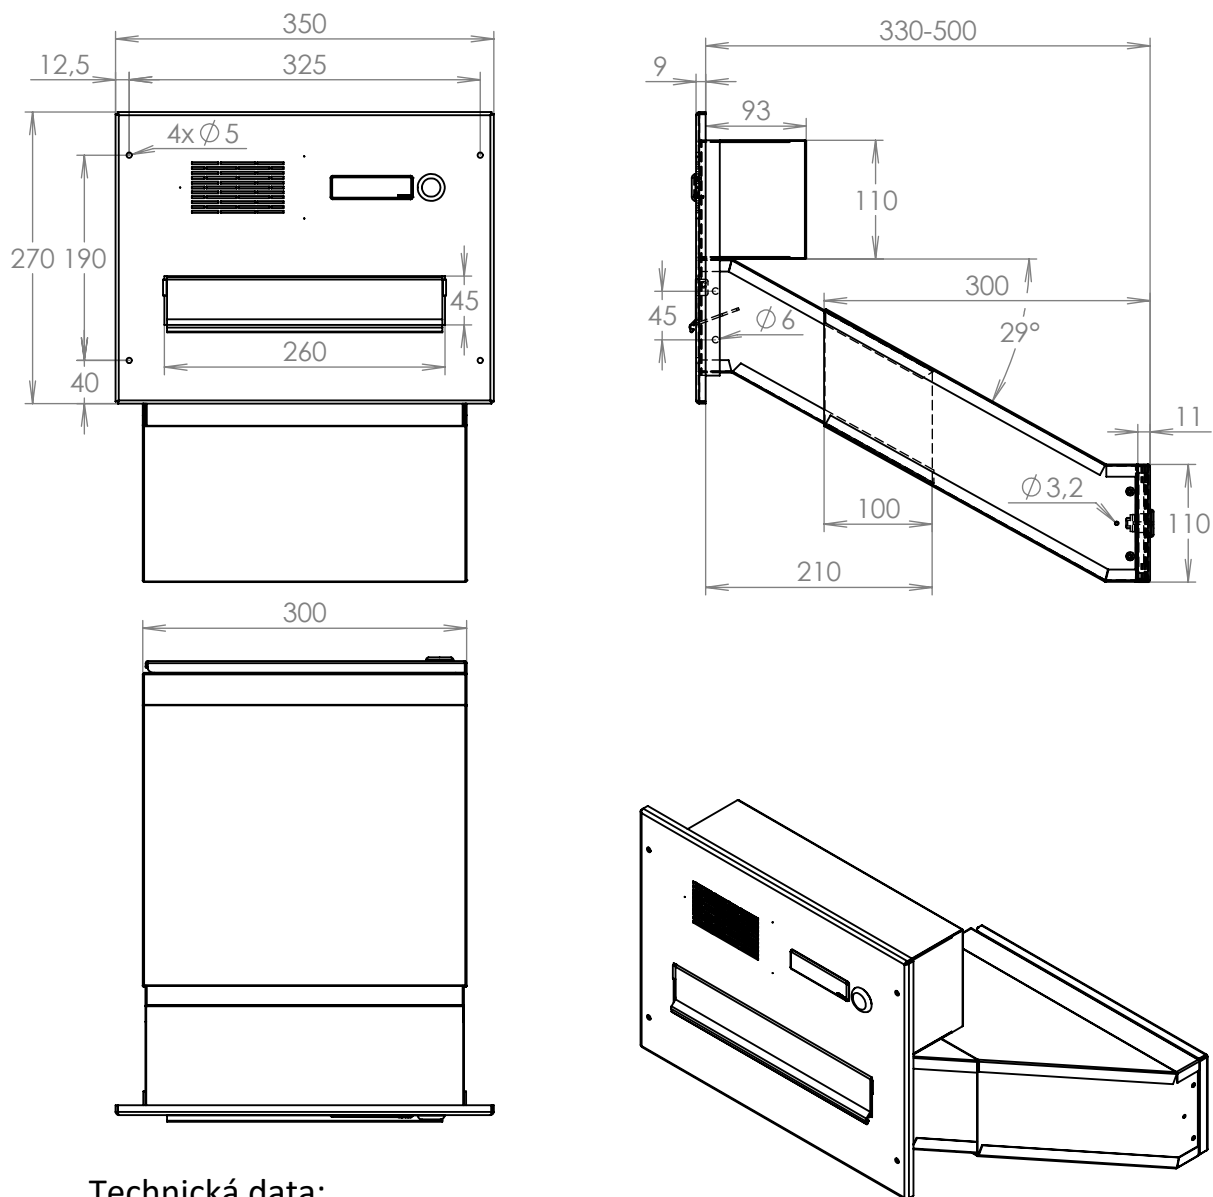

## Technická data:

rozměr	300x220x330-500 mm
materiál tělo schránky	plech z pozinkované oceli tl. 0,6 mm
materiál dvířka	plech z pozinkované oceli tl. 1,2 mm
materiál sklapka	Al profil č. 27965.00, délka = 259 mm
materiál čelní deska	plech z hliníku tl. 2 mm
zámek	DOLS zahnutá závora - 3x klíč
zvonkové tlačítko	VS 19-B-1-S Nerez D=19mm, ANTIVANDAL
jmenovka	jmenovka 75,5x21,6 mm SCANTEC PC S75R
šroub, spot. materiál	M4/10 DIN 85 ANTIVANDAL PH SP8, BIT, PRYŽ. PRUCH. D10
určeno	exteriér i interiéru

## Technická data:

rozměr	300x220x330-500 mm
materiál tělo schránky	plech z pozinkované oceli tl. 0,6 mm
materiál dvířka	plech z pozinkované oceli tl. 1,2 mm
materiál sklapka	Al profil č. 27965.00, délka = 259 mm
materiál čelní deska	plech z hliníku tl. 2 mm
zámek	DOLS zahnutá závora - 3x klíč
zvonkové tlačítko	VS 19-B-1-S Nerez D=19mm, ANTIVANDAL
jmenovka	jmenovka 75,5x21,6 mm SCANTEC PC S75R
šroub, spot. materiál	M4/10 DIN 85 ANTIVANDAL PH SP8, BIT, PRYŽ. PRUCH. D10
určeno	exteriér i interiér