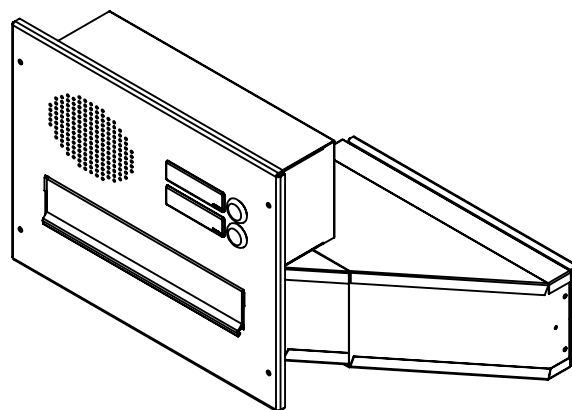

## Technická data:

rozměr	300x220x330-500 mm
materiál tělo schránky	plech z pozinkované oceli tl. 0,6 mm
materiál dvířka	plech z pozinkované oceli tl. 1,2 mm
materiál sklapka	Al profil č. 27965.00, délka = 259 mm
materiál čelní deska	plech z hliníku tl. 2 mm
zámek	DOLS zahnutá závora - 3x klíč
zvonkové tlačítko	VS 19-B-1-S Nerez D=19mm, ANTIVANDAL
jmenovka	jmenovka 75,5x21,6 mm SCANTEC PC S75R
šroub, spot. materiál	M4/10 DIN 85 ANTIVANDAL PH SP8, BIT, PRYŽ. PRUCH. D10
určeno	exteriér i interiéru

# TECHNICKÝ LIST

D-042 k zadržetí do sloupku  
ČD 2x ZT HM

EN 13724:2013

300x220x330-500

LAKOVANÁ

## Technická data:

rozměr	300x220x330-500 mm
materiál tělo schránky	plech z pozinkované oceli tl. 0,6 mm
materiál dvířka	plech z pozinkované oceli tl. 1,2 mm
materiál sklapka	Al profil č. 27965.00, délka = 259 mm
materiál čelní deska	plech z hliníku tl. 2 mm
zámek	DOLS zahnutá závora - 3x klíč
zvonkové tlačítko	VS 19-B-1-S Nerez D=19mm, ANTIVANDAL
jmenovka	jmenovka 75,5x21,6 mm SCANTEC PC S75R
šroub, spot. materiál	M4/10 DIN 85 ANTIVANDAL PH SP8, BIT, PRYŽ. PRUCH. D10
určeno	exteriér i interiér