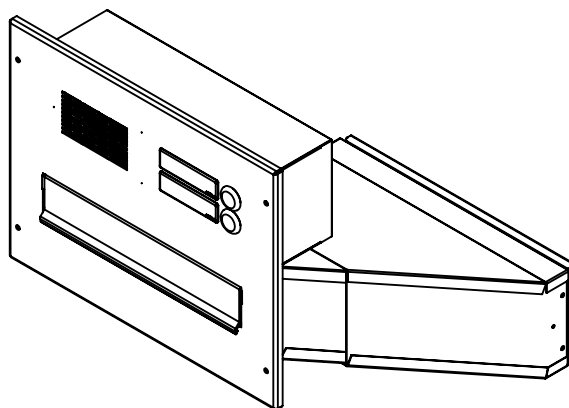

Technická data:

rozměr	300x220x330-500 mm
materiál tělo schránky	plech z pozinkované oceli tl. 0,6 mm
materiál dvířka	plech z pozinkované oceli tl. 1,2 mm
materiál sklapka	Al profil č. 27965.00, délka = 259 mm
materiál čelní deska	plech z hliníku tl. 2 mm
zámek	DOLS zahnutá závora - 3x klíč
zvonkové tlačítko	VS 19-B-1-S Nerez D=19mm, ANTIVANDAL
jmenovka	jmenovka 75,5x21,6 mm SCANTEC PC S75R
šroub, spot. materiál	M4/10 DIN 85 ANTIVANDAL PH SP8, BIT, PRYŽ. PRUCH. D10
určeno	exteriér i interiér

WWW.KOVOSYSTEM.CZ

Platnost od 4.10.2022