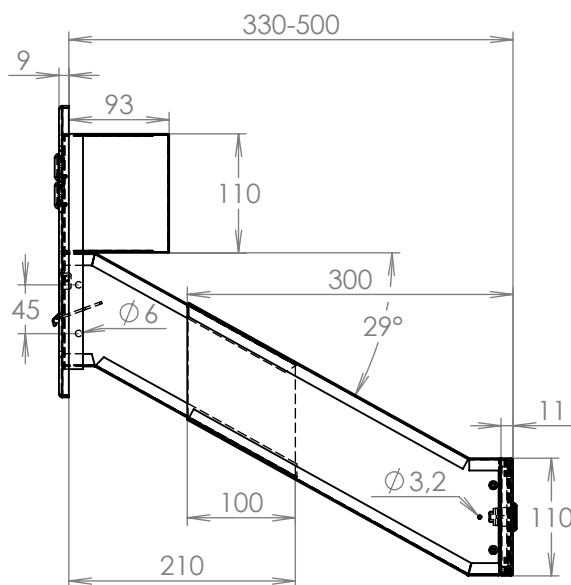

## Technická data:

rozměr	300x220x330-500 mm
materiál tělo schránky	plech z pozinkované oceli tl. 0,6 mm
materiál dvířka	plech z pozinkované oceli tl. 1,2 mm
materiál sklapka	Al profil č. 27965.00, délka = 259 mm
materiál čelní deska	plech z hliníku tl. 2 mm
zámek	DOLS zahnutá závora - 3x klíč
zvonkové tlačítko	VS 19-B-1-S Nerez D=19mm, ANTIVANDAL
jmenovka	jmenovka 75,5x21,6 mm SCANTEC PC S75R
šroub, spot. materiál	M4/10 DIN 85 ANTIVANDAL PH SP8, BIT, PRYŽ. PRUCH. D10
určeno	exteriér i interiér