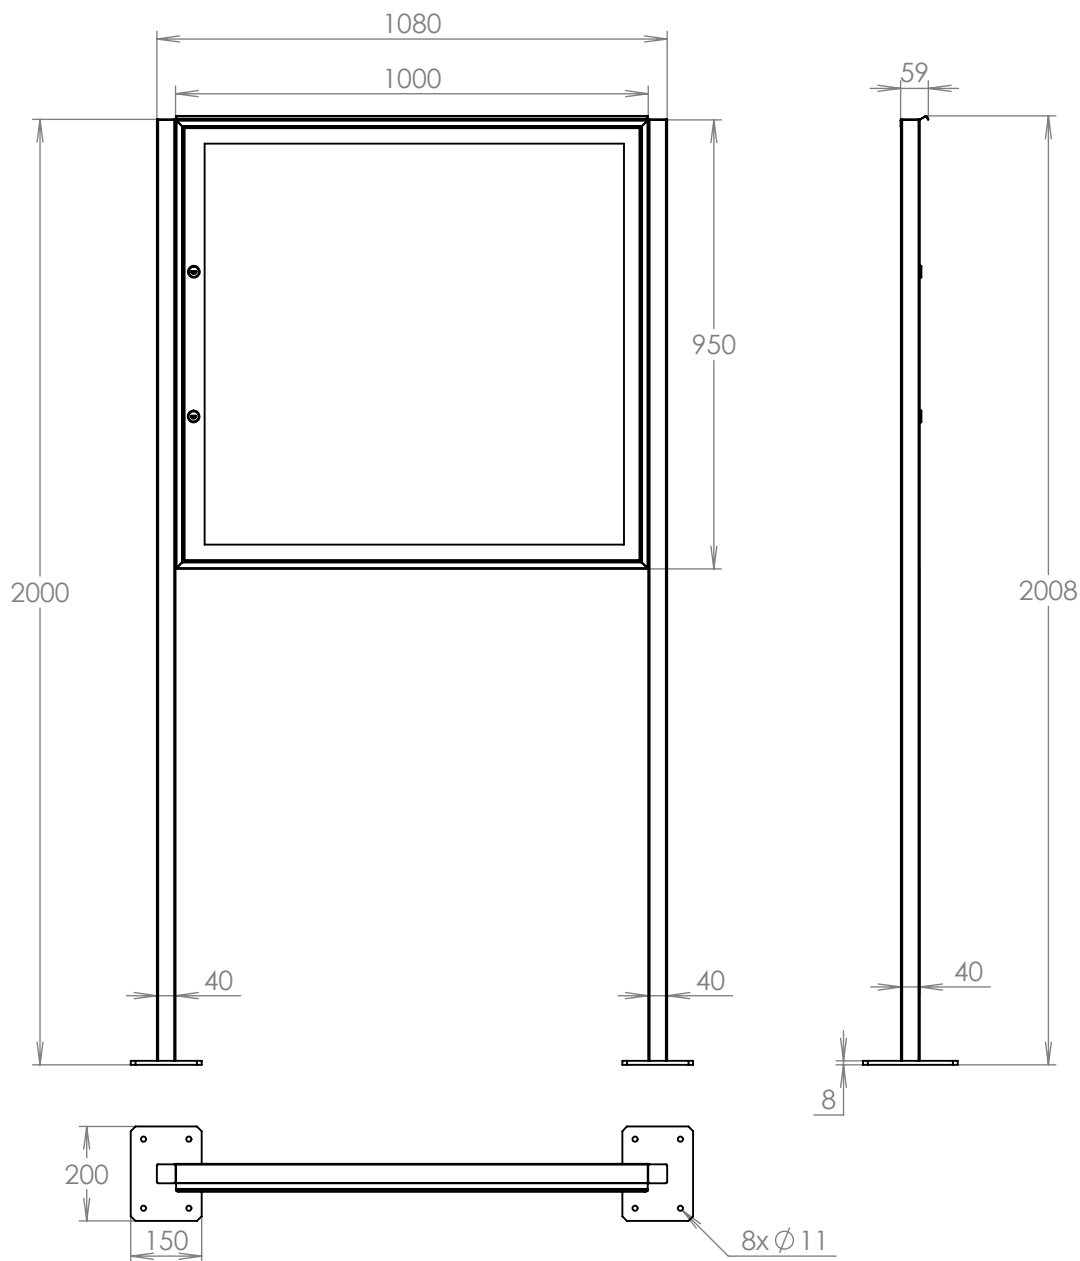

TECHNICKÝ LIST

Vintrína interiérová

1000x950x40

POZINK

Technická data:

rozměr	1000x950x40 mm
materiál tělo	plech z pozinkované oceli tl. 0,8 mm
materiál dveře	plech z pozinkované oceli tl. 1,2 mm
určeno	interiér

WWW.KOVOSYSTEM.CZ

Platnost od 18.6.2021

TECHNICKÝ LIST

Vintrína exteriérová + stříška

1000x950x40

POZINK

Technická data:

rozměr	1000x950x40 mm
materiál tělo	plech z pozinkované oceli tl. 0,8 mm
materiál stříška	plech z pozinkované oceli tl. 0,8 mm
materiál dveře	plech z pozinkované oceli tl. 1,2 mm
určeno	exteriér

WWW.KOVOSYSTEM.CZ

Platnost od 18.6.2021

TECHNICKÝ LIST

Vintrína exteriérová
+ stříška + stojiny

1000x950x40

POZINK-ČERNÁ OCEL

Technická data:

rozměr	1000x950x40 mm
materiál tělo	plech z pozinkované oceli tl. 0,8 mm
materiál stříška	plech z pozinkované oceli tl. 0,8 mm
materiál dveře	plech z pozinkované oceli tl. 1,2 mm
materiál stojiny	JPU 40x40x2 černá ocel
určeno	exteriér