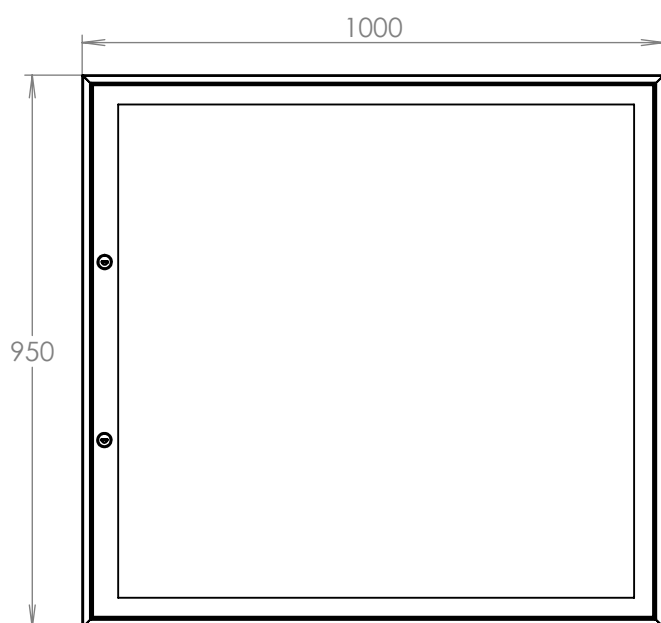

TECHNICKÝ LIST

Vintrína interiérová

1000x950x40

POZINK

Technická data:

rozměr	1000x950x40 mm
materiál tělo	plech z pozinkované oceli tl. 0,8 mm
materiál dveře	plech z pozinkované oceli tl. 1,2 mm
určeno	interiér

WWW.KOVOSYSTEM.CZ

Platnost od 18.6.2021

TECHNICKÝ LIST

Vintrína exteriérová + stříška

1000x950x40

POZINK

Technická data:

rozměr	1000x950x40 mm
materiál tělo	plech z pozinkované oceli tl. 0,8 mm
materiál stříška	plech z pozinkované oceli tl. 0,8 mm
materiál dveře	plech z pozinkované oceli tl. 1,2 mm
určeno	exteriér

WWW.KOVOSYSTEM.CZ

Platnost od 18.6.2021

TECHNICKÝ LIST

Vintrína exteriérová
+ stříška + stojiny

1000x950x40

POZINK-ČERNÁ OCEL

Technická data:

rozměr	1000x950x40 mm
materiál tělo	plech z pozinkované oceli tl. 0,8 mm
materiál stříška	plech z pozinkované oceli tl. 0,8 mm
materiál dveře	plech z pozinkované oceli tl. 1,2 mm
materiál stojiny	JPU 40x40x2 černá ocel
určeno	exteriér