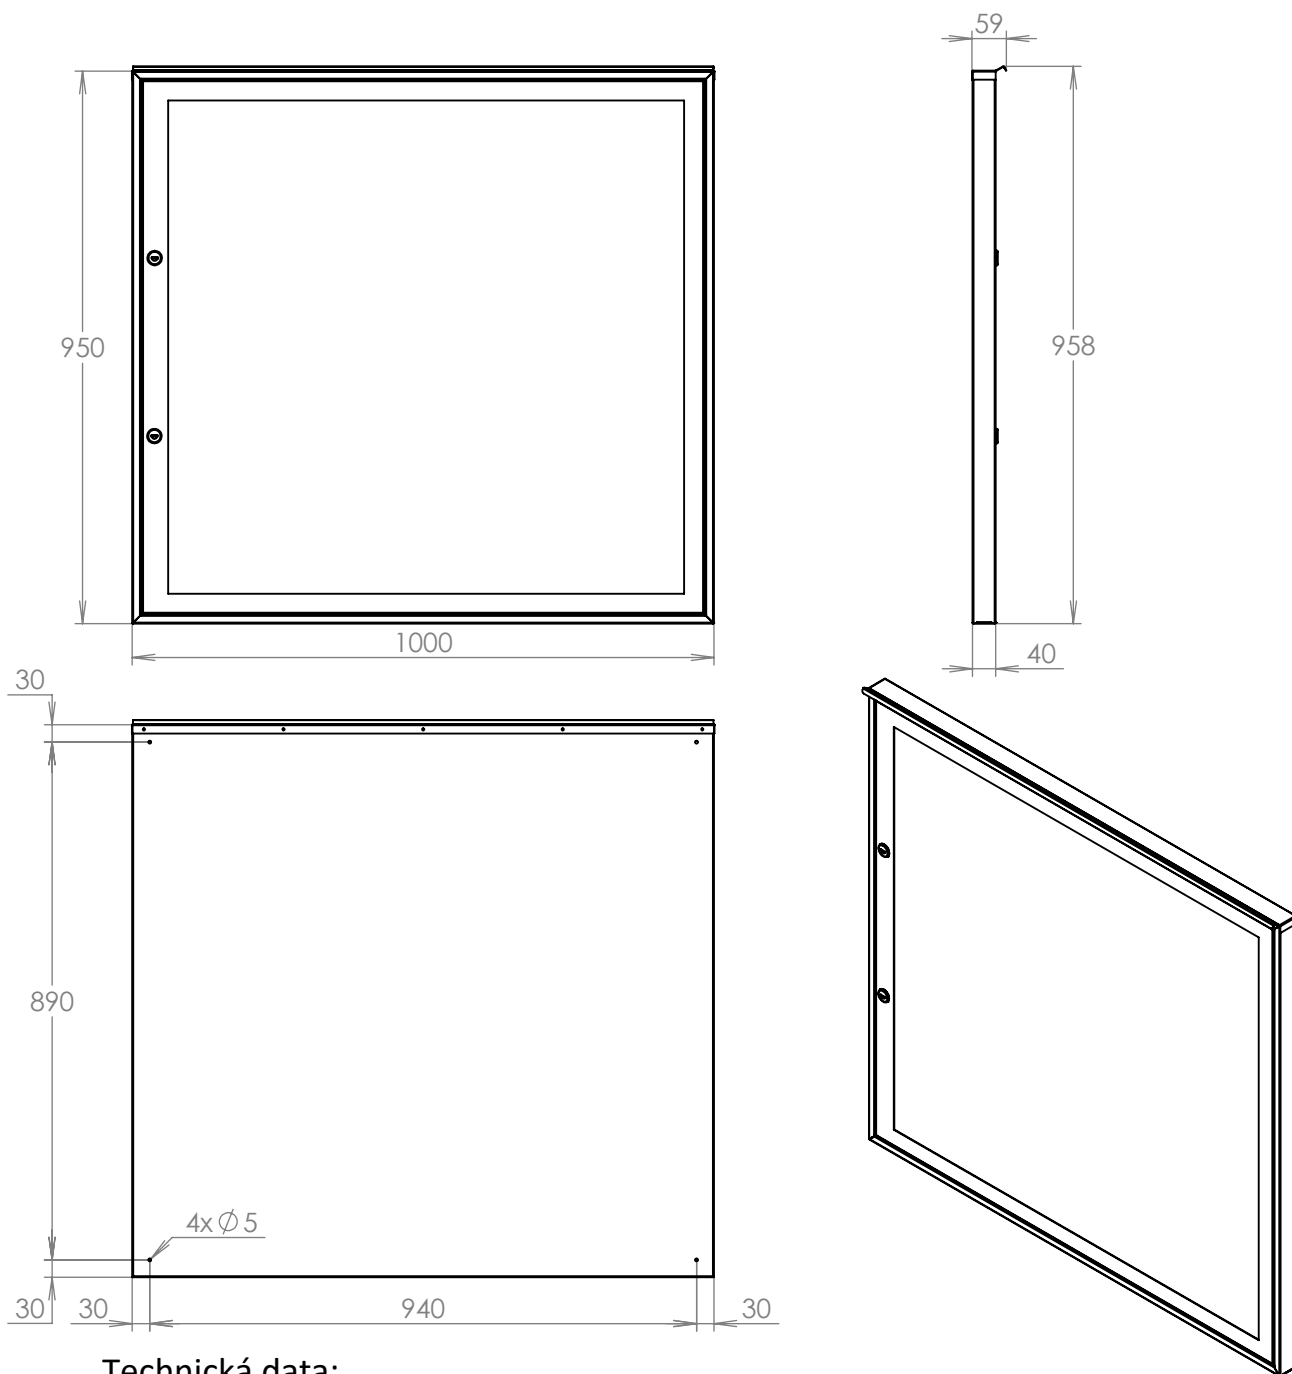

TECHNICKÝ LIST

Vintrína interiérová

1000x950x40

POZINK

Technická data:

rozměr	1000x950x40 mm
materiál tělo	plech z pozinkované oceli tl. 0,8 mm
materiál dveře	plech z pozinkované oceli tl. 1,2 mm
určeno	interiér

WWW.KOVOSYSTEM.CZ

Platnost od 18.6.2021

TECHNICKÝ LIST

Vintrína exteriérová + stříška

1000x950x40

POZINK

Technická data:

rozměr	1000x950x40 mm
materiál tělo	plech z pozinkované oceli tl. 0,8 mm
materiál stříška	plech z pozinkované oceli tl. 0,8 mm
materiál dveře	plech z pozinkované oceli tl. 1,2 mm
určeno	exteriér

WWW.KOVOSYSTEM.CZ

Platnost od 18.6.2021

TECHNICKÝ LIST

Vintrína exteriérová
+ stříška + stojiny

1000x950x40

POZINK-ČERNÁ OCEL

Technická data:

rozměr	1000x950x40 mm
materiál tělo	plech z pozinkované oceli tl. 0,8 mm
materiál stříška	plech z pozinkované oceli tl. 0,8 mm
materiál dveře	plech z pozinkované oceli tl. 1,2 mm
materiál stojiny	JPU 40x40x2 černá ocel
určeno	exteriér