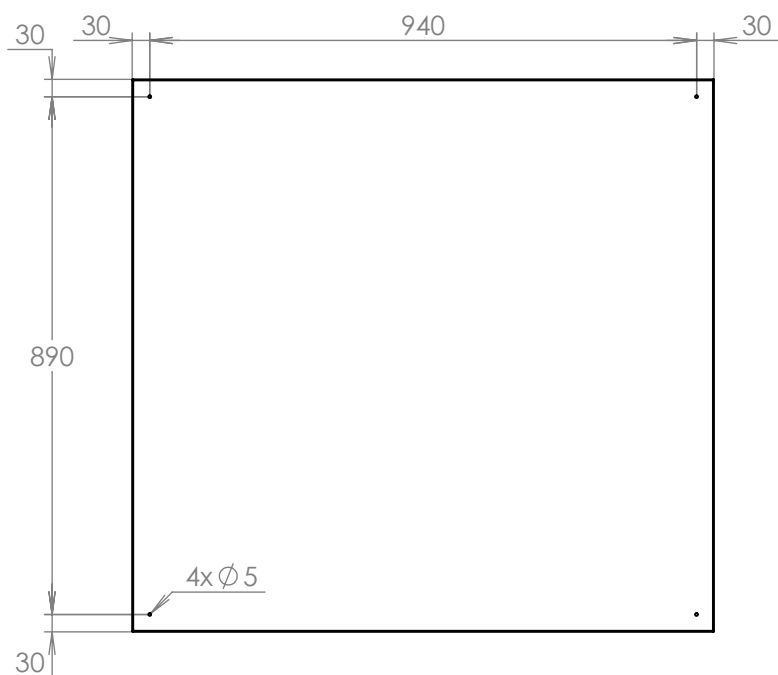

TECHNICKÝ LIST

Vintrína interiérová

1000x950x40

POZINK

Technická data:

rozměr	1000x950x40 mm
materiál tělo	plech z pozinkované oceli tl. 0,8 mm
materiál dveře	plech z pozinkované oceli tl. 1,2 mm
určeno	interiér

WWW.KOVOSYSTEM.CZ

Platnost od 18.6.2021

TECHNICKÝ LIST

Vintrína exteriérová + stříška

1000x950x40

POZINK

Technická data:

rozměr	1000x950x40 mm
materiál tělo	plech z pozinkované oceli tl. 0,8 mm
materiál stříška	plech z pozinkované oceli tl. 0,8 mm
materiál dveře	plech z pozinkované oceli tl. 1,2 mm
určeno	exteriér

WWW.KOVOSYSTEM.CZ

Platnost od 18.6.2021

TECHNICKÝ LIST

Vintrína exteriérová
+ stříška + stojiny

1000x950x40

POZINK-ČERNÁ OCEL

Technická data:

rozměr	1000x950x40 mm
materiál tělo	plech z pozinkované oceli tl. 0,8 mm
materiál stříška	plech z pozinkované oceli tl. 0,8 mm
materiál dveře	plech z pozinkované oceli tl. 1,2 mm
materiál stojiny	JPU 40x40x2 černá ocel
určeno	exteriér