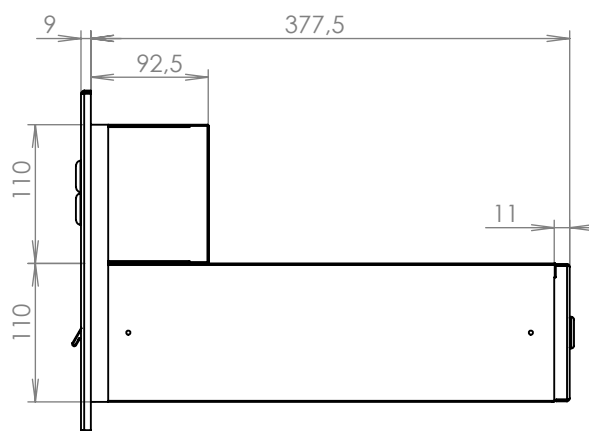

## Technická data:

rozměr	300x110x385 mm
materiál tělo schránky	plech z pozinkované oceli tl. 0,6 mm
materiál dvířka	plech z nerezové oceli tl. 1,2 mm
materiál sklapka	plech z nerezové oceli tl. 0,8 mm, délka=259/V= 40 mm
materiál čelní desky	plech z nerezové oceli tl. 1,5 mm
zámek	DOLS zahnutá závora - 3x klíč
zvonkové tlačítko	VS 19-B-1-S Nerez D=19 mm, ANTIVANDAL
jmenovka	jmenovka 75,5x21,6 mm SCANTEC PC S75R
šroub	M4/10 DIN 85 ANTIVANDAL PH SP8
určeno	exteriér

## Technická data:

rozměr	300x110x385 mm
materiál tělo schránky	plech z pozinkované oceli tl. 0,6 mm
materiál dvířka	plech z nerezové oceli tl. 1,2 mm
materiál sklapka	plech z nerezové oceli tl. 0,8 mm, délka=259 mm/V= 40 mm
materiál čelní desky	plech z nerezové oceli tl. 1,5 mm
zámek	DOLS zahnutá závora - 3x klíč
zvonkové tlačítko	VS 19-B-1-S Nerez D=19 mm, ANTIVANDAL
jmenovka	jmenovka 75,5x21,6 mm SCANTEC PC S75R
šroub	M4/10 DIN 85 ANTIVANDAL PH SP8
určeno	exteriér

## Technická data:

rozměr	300x110x385 mm
materiál tělo schránky	plech z pozinkované oceli tl. 0,6 mm
materiál dvířka	plech z nerezové oceli tl. 1,2 mm
materiál sklapka	plech z nerezové oceli tl. 0,8 mm, délka = 259 mm
materiál čelní desky	plech z nerezové oceli tl. 1,5 mm
zámek	DOLS zahnutá závora - 3x klíč
zvonkové tlačítko	VS 19-B-1-S Nerez D=19 mm, ANTIVANDAL
jmenovka	jmenovka 75,5x21,6 mm SCANTEC PC S75R
šroub	M4/10 DIN 85 ANTIVANDAL PH SP8
určeno	exteriér