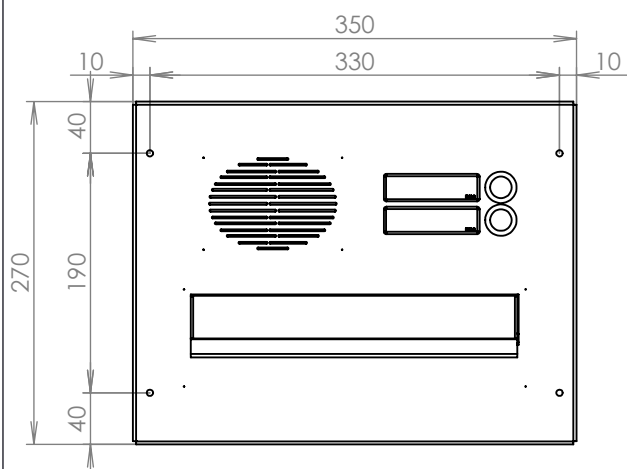

## Technická data:

rozměr	300x110x385 mm
materiál tělo schránky	plech z pozinkované oceli tl. 0,6 mm
materiál dvířka	plech z nerezové oceli tl. 1,2 mm
materiál sklapka	plech z nerezové oceli tl. 0,8 mm, délka=259/V= 40 mm
materiál čelní desky	plech z nerezové oceli tl. 1,5 mm
zámek	DOLS zahnutá závora - 3x klíč
zvonkové tlačítko	VS 19-B-1-S Nerez D=19 mm, ANTIVANDAL
jmenovka	jmenovka 75,5x21,6 mm SCANTEC PC S75R
šroub	M4/10 DIN 85 ANTIVANDAL PH SP8
určeno	exteriér

## Technická data:

rozměr	300x110x385 mm
materiál tělo schránky	plech z pozinkované oceli tl. 0,6 mm
materiál dvířka	plech z nerezové oceli tl. 1,2 mm
materiál sklapka	plech z nerezové oceli tl. 0,8 mm, délka=259 mm/V= 40 mm
materiál čelní desky	plech z nerezové oceli tl. 1,5 mm
zámek	DOLS zahnutá závora - 3x klíč
zvonkové tlačítko	VS 19-B-1-S Nerez D=19 mm, ANTIVANDAL
jmenovka	jmenovka 75,5x21,6 mm SCANTEC PC S75R
šroub	M4/10 DIN 85 ANTIVANDAL PH SP8
určeno	exteriér

## Technická data:

rozměr	300x110x385 mm
materiál tělo schránky	plech z pozinkované oceli tl. 0,6 mm
materiál dvířka	plech z nerezové oceli tl. 1,2 mm
materiál sklapka	plech z nerezové oceli tl. 0,8 mm, délka = 259 mm
materiál čelní desky	plech z nerezové oceli tl. 1,5 mm
zámek	DOLS zahnutá závora - 3x klíč
zvonkové tlačítko	VS 19-B-1-S Nerez D=19 mm, ANTIVANDAL
jmenovka	jmenovka 75,5x21,6 mm SCANTEC PC S75R
šroub	M4/10 DIN 85 ANTIVANDAL PH SP8
určeno	exteriér