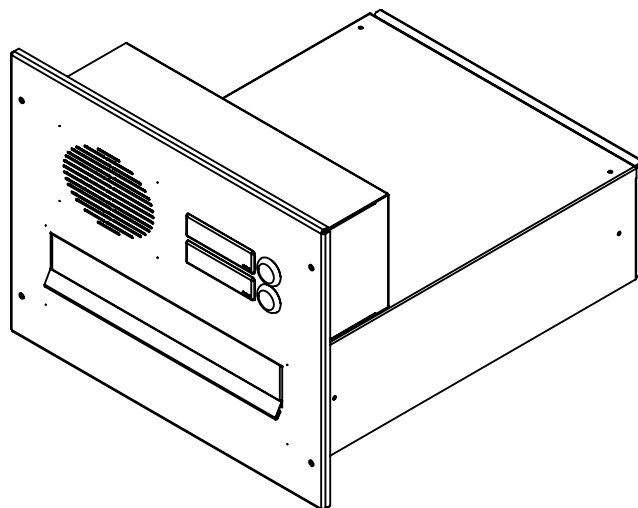

## Technická data:

rozměr	300x110x385 mm
materiál tělo schránky	plech z pozinkované oceli tl. 0,6 mm
materiál dvířka	plech z nerezové oceli tl. 1,2 mm
materiál sklapka	plech z nerezové oceli tl. 0,8 mm, délka=259 mm/V= 40 mm
materiál čelní desky	plech z nerezové oceli tl. 1,5 mm
zámek	DOLS zahnutá závora - 3x klíč
zvonkové tlačítko	VS 19-B-1-S Nerez D=19 mm, ANTIVANDAL
jmenovka	jmenovka 75,5x21,6 mm SCANTEC PC S75R
šroub	M4/10 DIN 85 ANTIVANDAL PH SP8
určeno	exteriér

## Technická data:

rozměr	300x110x385 mm
materiál tělo schránky	plech z pozinkované oceli tl. 0,6 mm
materiál dvířka	plech z nerezové oceli tl. 1,2 mm
materiál sklapka	plech z nerezové oceli tl. 0,8 mm, délka=259/V= 40 mm
materiál čelní desky	plech z nerezové oceli tl. 1,5 mm
zámek	DOLS zahnutá závora - 3x klíč
zvonkové tlačítko	VS 19-B-1-S Nerez D=19 mm, ANTIVANDAL
jmenovka	jmenovka 75,5x21,6 mm SCANTEC PC S75R
šroub	M4/10 DIN 85 ANTIVANDAL PH SP8
určeno	exteriér