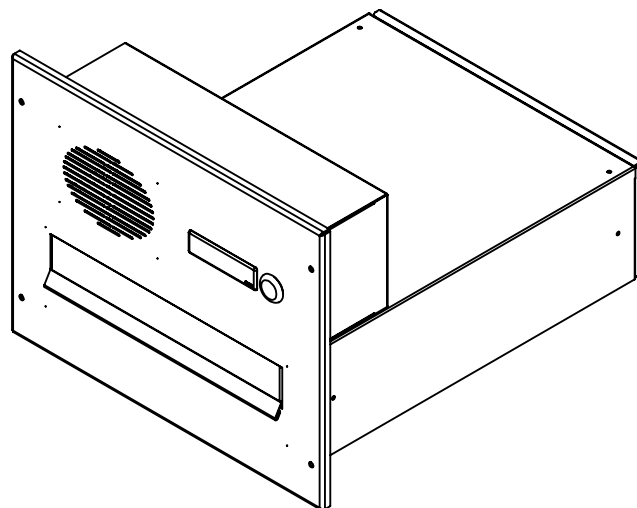

## Technická data:

rozměr	300x110x385 mm
materiál tělo schránky	plech z pozinkované oceli tl. 0,6 mm
materiál dvířka	plech z nerezové oceli tl. 1,2 mm
materiál sklapka	plech z nerezové oceli tl. 0,8 mm, délka=259 mm/V= 40 mm
materiál čelní desky	plech z nerezové oceli tl. 1,5 mm
zámek	DOLS zahnutá závora - 3x klíč
zvonkové tlačítko	VS 19-B-1-S Nerez D=19 mm, ANTIVANDAL
jmenovka	jmenovka 75,5x21,6 mm SCANTEC PC S75R
šroub	M4/10 DIN 85 ANTIVANDAL PH SP8
určeno	exteriér

## Technická data:

rozměr	300x110x385 mm
materiál tělo schránky	plech z pozinkované oceli tl. 0,6 mm
materiál dvířka	plech z nerezové oceli tl. 1,2 mm
materiál sklapka	plech z nerezové oceli tl. 0,8 mm, délka=259/V= 40 mm
materiál čelní desky	plech z nerezové oceli tl. 1,5 mm
zámek	DOLS zahnutá závora - 3x klíč
zvonkové tlačítko	VS 19-B-1-S Nerez D=19 mm, ANTIVANDAL
jmenovka	jmenovka 75,5x21,6 mm SCANTEC PC S75R
šroub	M4/10 DIN 85 ANTIVANDAL PH SP8
určeno	exteriér