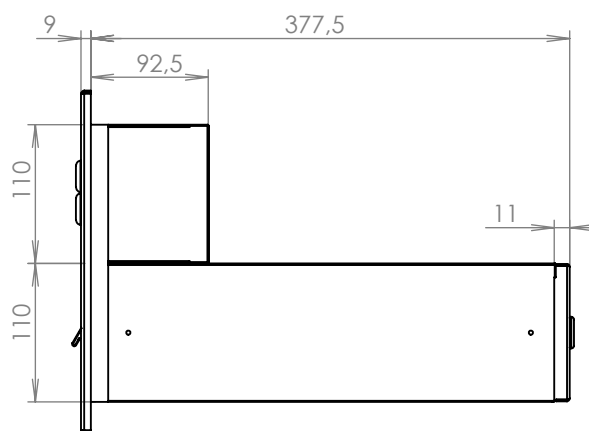

## Technická data:

rozměr	300x110x385 mm
materiál tělo schránky	plech z pozinkované oceli tl. 0,6 mm
materiál dvířka	plech z nerezové oceli tl. 1,2 mm
materiál sklapka	plech z nerezové oceli tl. 0,8 mm, délka=259 mm/V= 40 mm
materiál čelní desky	plech z nerezové oceli tl. 1,5 mm
zámek	DOLS zahnutá závora - 3x klíč
zvonkové tlačítko	VS 19-B-1-S Nerez D=19 mm, ANTIVANDAL
jmenovka	jmenovka 75,5x21,6 mm SCANTEC PC S75R
šroub	M4/10 DIN 85 ANTIVANDAL PH SP8
určeno	exteriér

# TECHNICKÝ LIST

DLS B-04 + ČD-HM-2xZT

EN 13724:2013

300x110x385

NEREZ-RAL 7040

## Technická data:

rozměr	300x110x385 mm
materiál tělo schránky	plech z pozinkované oceli tl. 0,6 mm
materiál dvířka	plech z nerezové oceli tl. 1,2 mm
materiál sklapka	plech z nerezové oceli tl. 0,8 mm, délka=259/V= 40 mm
materiál čelní desky	plech z nerezové oceli tl. 1,5 mm
zámek	DOLS zahnutá závora - 3x klíč
zvonkové tlačítko	VS 19-B-1-S Nerez D=19 mm, ANTIVANDAL
jmenovka	jmenovka 75,5x21,6 mm SCANTEC PC S75R
šroub	M4/10 DIN 85 ANTIVANDAL PH SP8
určeno	exteriér