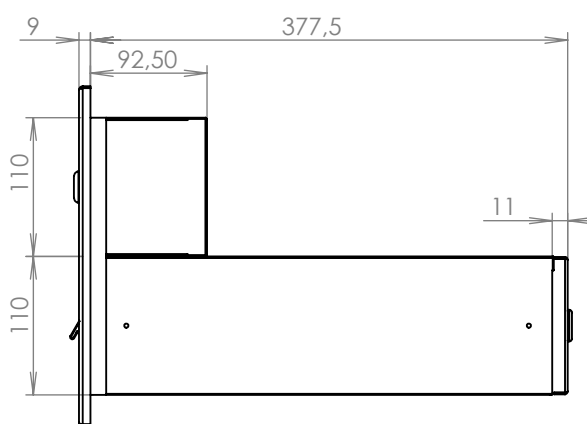

## Technická data:

rozměr	300x110x385 mm
materiál tělo schránky	plech z pozinkované oceli tl. 0,6 mm
materiál dvířka	plech z nerezové oceli tl. 1,2 mm
materiál sklapka	plech z nerezové oceli tl. 0,8 mm, délka=259 mm/V= 40 mm
materiál čelní desky	plech z nerezové oceli tl. 1,5 mm
zámek	DOLS zahnutá závora - 3x klíč
zvonkové tlačítko	VS 19-B-1-S Nerez D=19 mm, ANTIVANDAL
jmenovka	jmenovka 75,5x21,6 mm SCANTEC PC S75R
šroub	M4/10 DIN 85 ANTIVANDAL PH SP8
určeno	exteriér

## Technická data:

rozměr	300x110x385 mm
materiál tělo schránky	plech z pozinkované oceli tl. 0,6 mm
materiál dvířka	plech z nerezové oceli tl. 1,2 mm
materiál sklapka	plech z nerezové oceli tl. 0,8 mm, délka=259/V= 40 mm
materiál čelní desky	plech z nerezové oceli tl. 1,5 mm
zámek	DOLS zahnutá závora - 3x klíč
zvonkové tlačítko	VS 19-B-1-S Nerez D=19 mm, ANTIVANDAL
jmenovka	jmenovka 75,5x21,6 mm SCANTEC PC S75R
šroub	M4/10 DIN 85 ANTIVANDAL PH SP8
určeno	exteriér