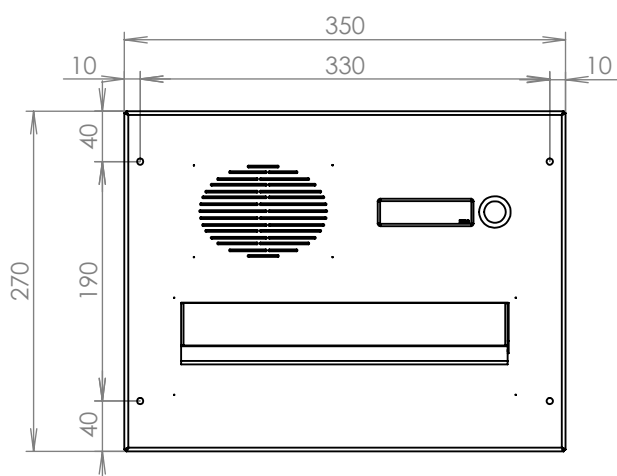

## Technická data:

rozměr	300x110x385 mm
materiál tělo schránky	plech z pozinkované oceli tl. 0,6 mm
materiál dvířka	plech z nerezové oceli tl. 1,2 mm
materiál sklapka	plech z nerezové oceli tl. 0,8 mm, délka=259 mm/V= 40 mm
materiál čelní desky	plech z nerezové oceli tl. 1,5 mm
zámek	DOLS zahnutá závora - 3x klíč
zvonkové tlačítko	VS 19-B-1-S Nerez D=19 mm, ANTIVANDAL
jmenovka	jmenovka 75,5x21,6 mm SCANTEC PC S75R
šroub	M4/10 DIN 85 ANTIVANDAL PH SP8
určeno	exteriér

## Technická data:

rozměr	300x110x385 mm
materiál tělo schránky	plech z pozinkované oceli tl. 0,6 mm
materiál dvířka	plech z nerezové oceli tl. 1,2 mm
materiál sklapka	plech z nerezové oceli tl. 0,8 mm, délka=259/V= 40 mm
materiál čelní desky	plech z nerezové oceli tl. 1,5 mm
zámek	DOLS zahnutá závora - 3x klíč
zvonkové tlačítko	VS 19-B-1-S Nerez D=19 mm, ANTIVANDAL
jmenovka	jmenovka 75,5x21,6 mm SCANTEC PC S75R
šroub	M4/10 DIN 85 ANTIVANDAL PH SP8
určeno	exteriér