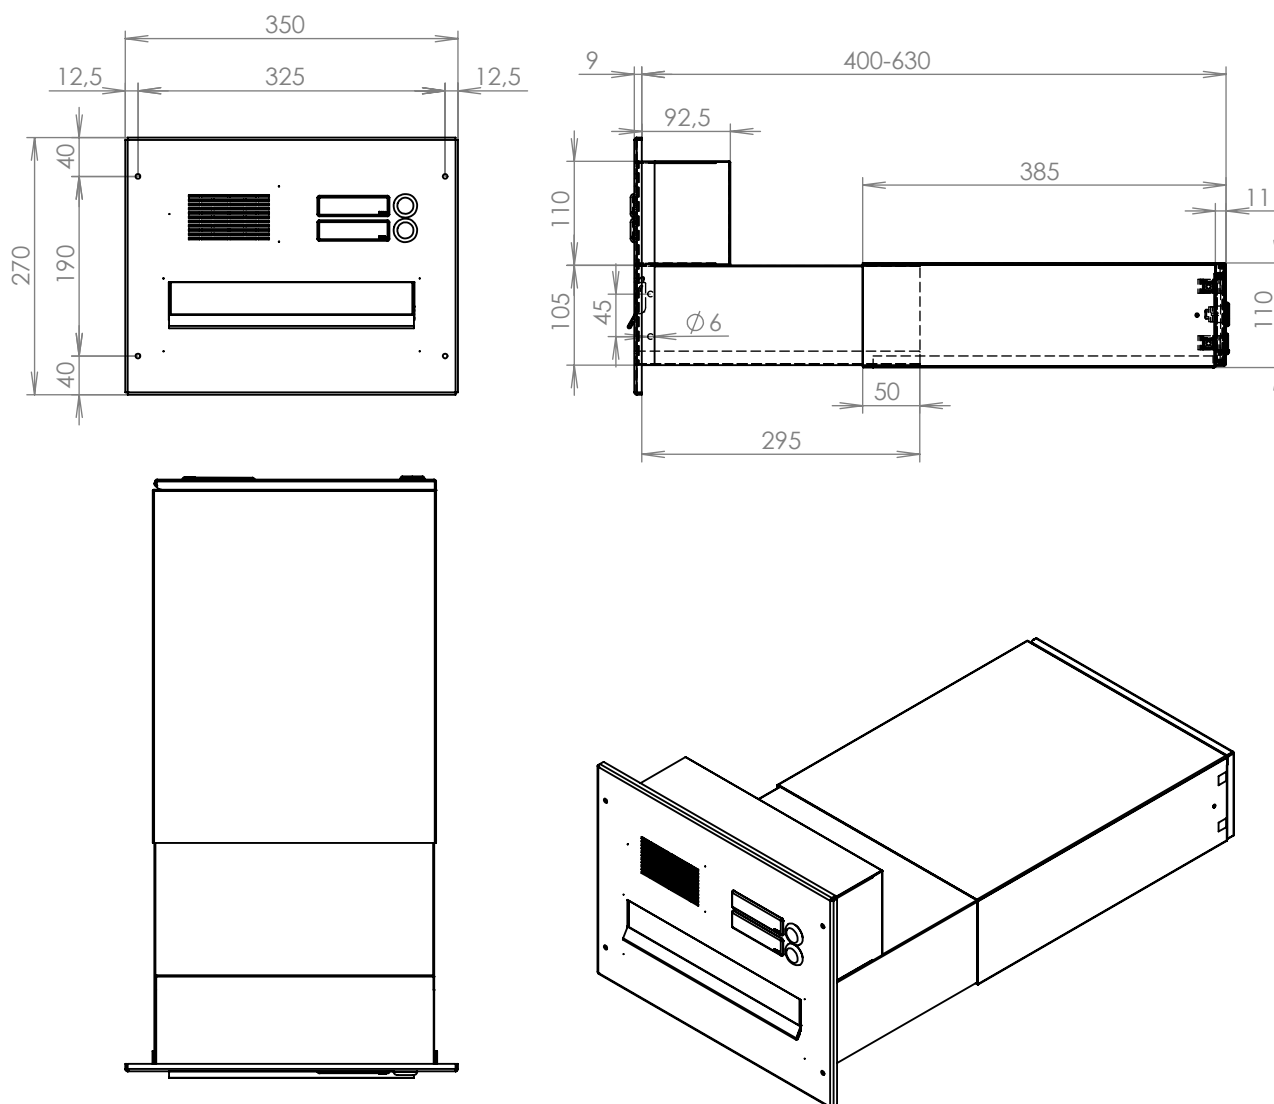

## Technická data:

rozměr	300x110x385 mm
materiál tělo schránky	plech z pozinkované oceli tl. 0,6 mm
materiál dvířka	plech z nerezové oceli tl. 1,2 mm
materiál sklapka	plech z nerezové oceli tl. 0,8 mm, délka=259 mm/V= 40 mm
materiál čelní desky	plech z nerezové oceli tl. 1,5 mm
zámek	DOLS zahnutá závora - 3x klíč
zvonkové tlačítko	VS 19-B-1-S Nerez D=19 mm, ANTIVANDAL
jmenovka	jmenovka 75,5x21,6 mm SCANTEC PC S75R
šroub	M4/10 DIN 85 ANTIVANDAL PH SP8
určeno	exteriér

## Technická data:

rozměr	300x110x385 mm
materiál tělo schránky	plech z pozinkované oceli tl. 0,6 mm
materiál dvířka	plech z nerezové oceli tl. 1,2 mm
materiál sklapka	plech z nerezové oceli tl. 0,8 mm, délka=259/V= 40 mm
materiál čelní desky	plech z nerezové oceli tl. 1,5 mm
zámek	DOLS zahnutá závora - 3x klíč
zvonkové tlačítko	VS 19-B-1-S Nerez D=19 mm, ANTIVANDAL
jmenovka	jmenovka 75,5x21,6 mm SCANTEC PC S75R
šroub	M4/10 DIN 85 ANTIVANDAL PH SP8
určeno	exteriér

## Technická data:

rozměr	300x110x385 mm
materiál tělo schránky	plech z pozinkované oceli tl. 0,6 mm
materiál dvířka	plech z nerezové oceli tl. 1,2 mm
materiál sklapka	plech z nerezové oceli tl. 0,8 mm, délka = 259 mm
materiál čelní desky	plech z nerezové oceli tl. 1,5 mm
zámek	DOLS zahnutá závora - 3x klíč
zvonkové tlačítko	VS 19-B-1-S Nerez D=19 mm, ANTIVANDAL
jmenovka	jmenovka 75,5x21,6 mm SCANTEC PC S75R
šroub	M4/10 DIN 85 ANTIVANDAL PH SP8
určeno	exteriér

## Technická data:

rozměr	300x110x400-630 mm
materiál tělo schránky	plech z pozinkované oceli tl. 0,6 mm
materiál dvířka	plech z nerezové oceli tl. 1,2 mm
materiál sklapka	plech z nerezové oceli tl. 0,8 mm, délka = 259 mm
materiál čelní desky	plech z nerezové oceli tl. 1,5 mm
zámek	DOLS zahnutá závora - 3x klíč
zvonkové tlačítko	VS 19-B-1-S Nerez D=19 mm, ANTIVANDAL
jmenovka	jmenovka 75,5x21,6 mm SCANTEC PC S75R
šroub	M4/10 DIN 85 ANTIVANDAL PH SP8
určeno	exteriér