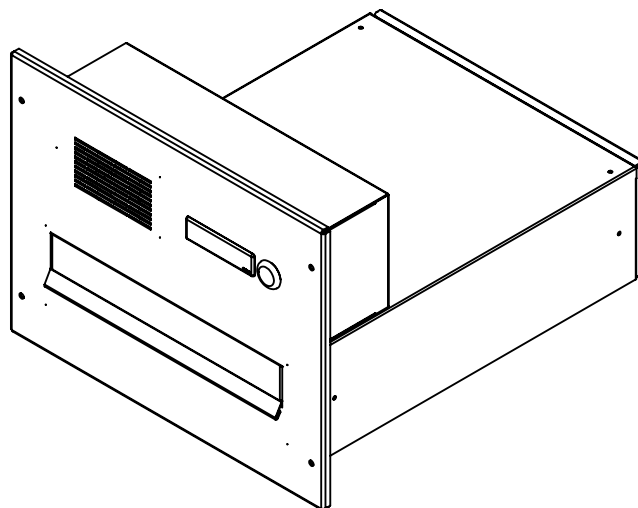

## Technická data:

rozměr	300x110x385 mm
materiál tělo schránky	plech z pozinkované oceli tl. 0,6 mm
materiál dvířka	plech z nerezové oceli tl. 1,2 mm
materiál sklapka	plech z nerezové oceli tl. 0,8 mm, délka = 259 mm
materiál čelní desky	plech z nerezové oceli tl. 1,5 mm
zámek	DOLS zahnutá závora - 3x klíč
zvonkové tlačítko	VS 19-B-1-S Nerez D=19 mm, ANTIVANDAL
jmenovka	jmenovka 75,5x21,6 mm SCANTEC PC S75R
šroub	M4/10 DIN 85 ANTIVANDAL PH SP8
určeno	exteriér