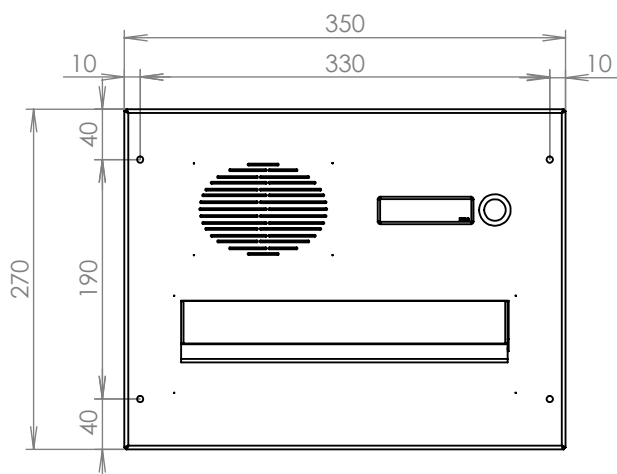

## Technická data:

rozměr	300x110x385 mm
materiál tělo schránky	plech z pozinkované oceli tl. 0,6 mm
materiál dvířka	plech z nerezové oceli tl. 1,2 mm
materiál sklapka	plech z nerezové oceli tl. 0,8 mm, délka=259 mm/V= 40 mm
materiál čelní desky	plech z nerezové oceli tl. 1,5 mm
zámek	DOLS zahnutá závora - 3x klíč
zvonkové tlačítko	VS 19-B-1-S Nerez D=19 mm, ANTIVANDAL
jmenovka	jmenovka 75,5x21,6 mm SCANTEC PC S75R
šroub	M4/10 DIN 85 ANTIVANDAL PH SP8
určeno	exteriér

## Technická data:

rozměr	300x110x385 mm
materiál tělo schránky	plech z pozinkované oceli tl. 0,6 mm
materiál dvířka	plech z nerezové oceli tl. 1,2 mm
materiál sklapka	plech z nerezové oceli tl. 0,8 mm, délka=259/V= 40 mm
materiál čelní desky	plech z nerezové oceli tl. 1,5 mm
zámek	DOLS zahnutá závora - 3x klíč
zvonkové tlačítko	VS 19-B-1-S Nerez D=19 mm, ANTIVANDAL
jmenovka	jmenovka 75,5x21,6 mm SCANTEC PC S75R
šroub	M4/10 DIN 85 ANTIVANDAL PH SP8
určeno	exteriér