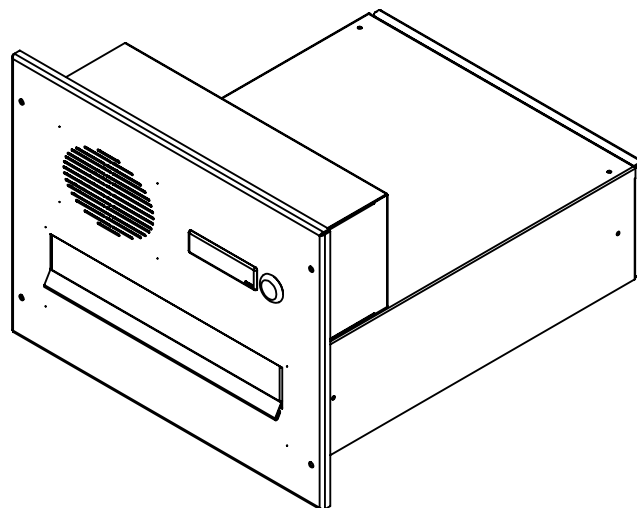

## Technická data:

rozměr	300x110x385 mm
materiál tělo schránky	plech z pozinkované oceli tl. 0,6 mm
materiál dvířka	plech z nerezové oceli tl. 1,2 mm
materiál sklapka	plech z nerezové oceli tl. 0,8 mm, délka=259 mm/V= 40 mm
materiál čelní desky	plech z nerezové oceli tl. 1,5 mm
zámek	DOLS zahnutá závora - 3x klíč
zvonkové tlačítko	VS 19-B-1-S Nerez D=19 mm, ANTIVANDAL
jmenovka	jmenovka 75,5x21,6 mm SCANTEC PC S75R
šroub	M4/10 DIN 85 ANTIVANDAL PH SP8
určeno	exteriér