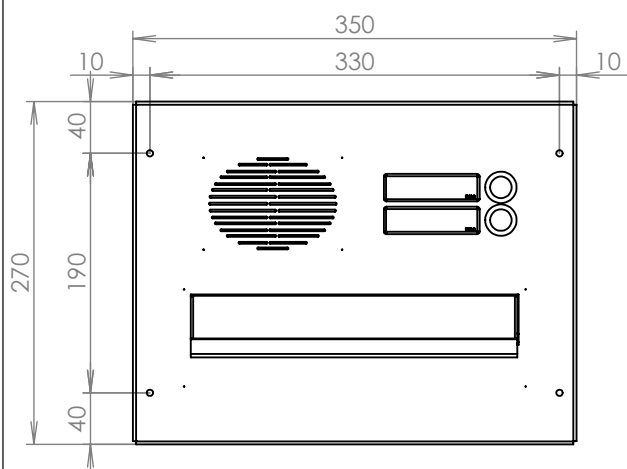

## Technická data:

rozměr	300x110x385 mm
materiál tělo schránky	plech z pozinkované oceli tl. 0,6 mm
materiál dvířka	plech z nerezové oceli tl. 1,2 mm
materiál sklapka	plech z nerezové oceli tl. 0,8 mm, délka=259 mm/V= 40 mm
materiál čelní desky	plech z nerezové oceli tl. 1,5 mm
zámek	DOLS zahnutá závora - 3x klíč
zvonkové tlačítko	VS 19-B-1-S Nerez D=19 mm, ANTIVANDAL
jmenovka	jmenovka 75,5x21,6 mm SCANTEC PC S75R
šroub	M4/10 DIN 85 ANTIVANDAL PH SP8
určeno	exteriér

## Technická data:

rozměr	300x110x385 mm
materiál tělo schránky	plech z pozinkované oceli tl. 0,6 mm
materiál dvířka	plech z nerezové oceli tl. 1,2 mm
materiál sklapka	plech z nerezové oceli tl. 0,8 mm, délka=259/V= 40 mm
materiál čelní desky	plech z nerezové oceli tl. 1,5 mm
zámek	DOLS zahnutá závora - 3x klíč
zvonkové tlačítko	VS 19-B-1-S Nerez D=19 mm, ANTIVANDAL
jmenovka	jmenovka 75,5x21,6 mm SCANTEC PC S75R
šroub	M4/10 DIN 85 ANTIVANDAL PH SP8
určeno	exteriér