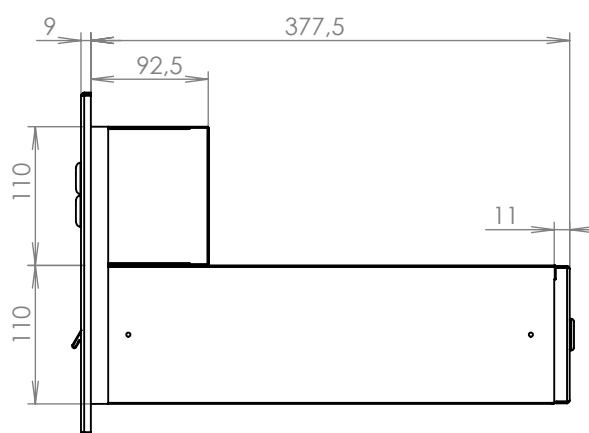

## Technická data:

rozměr	300x110x385 mm
materiál tělo schránky	plech z pozinkované oceli tl. 0,6 mm
materiál dvířka	plech z nerezové oceli tl. 1,2 mm
materiál sklapka	plech z nerezové oceli tl. 0,8 mm, délka=259 mm/V= 40 mm
materiál čelní desky	plech z nerezové oceli tl. 1,5 mm
zámek	DOLS zahnutá závora - 3x klíč
zvonkové tlačítko	VS 19-B-1-S Nerez D=19 mm, ANTIVANDAL
jmenovka	jmenovka 75,5x21,6 mm SCANTEC PC S75R
šroub	M4/10 DIN 85 ANTIVANDAL PH SP8
určeno	exteriér

## Technická data:

rozměr	300x110x385 mm
materiál tělo schránky	plech z pozinkované oceli tl. 0,6 mm
materiál dvířka	plech z nerezové oceli tl. 1,2 mm
materiál sklapka	plech z nerezové oceli tl. 0,8 mm, délka=259/V= 40 mm
materiál čelní desky	plech z nerezové oceli tl. 1,5 mm
zámek	DOLS zahnutá závora - 3x klíč
zvonkové tlačítko	VS 19-B-1-S Nerez D=19 mm, ANTIVANDAL
jmenovka	jmenovka 75,5x21,6 mm SCANTEC PC S75R
šroub	M4/10 DIN 85 ANTIVANDAL PH SP8
určeno	exteriér