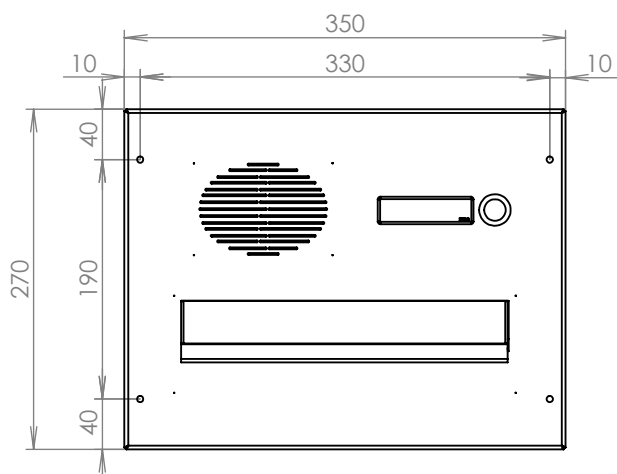

# TECHNICKÝ LIST

DLS B-04 + ČD-HM-1xZT

EN 13724:2013

300x110x385

NEREZ-RAL 7040

## Technická data:

rozměr	300x110x385 mm
materiál tělo schránky	plech z pozinkované oceli tl. 0,6 mm
materiál dvířka	plech z nerezové oceli tl. 1,2 mm
materiál sklapka	plech z nerezové oceli tl. 0,8 mm, délka=259 mm/V= 40 mm
materiál čelní desky	plech z nerezové oceli tl. 1,5 mm
zámek	DOLS zahnutá závora - 3x klíč
zvonkové tlačítko	VS 19-B-1-S Nerez D=19 mm, ANTIVANDAL
jmenovka	jmenovka 75,5x21,6 mm SCANTEC PC S75R
šroub	M4/10 DIN 85 ANTIVANDAL PH SP8
určeno	exteriér

## Technická data:

rozměr	300x110x385 mm
materiál tělo schránky	plech z pozinkované oceli tl. 0,6 mm
materiál dvířka	plech z nerezové oceli tl. 1,2 mm
materiál sklapka	plech z nerezové oceli tl. 0,8 mm, délka=259/V= 40 mm
materiál čelní desky	plech z nerezové oceli tl. 1,5 mm
zámek	DOLS zahnutá závora - 3x klíč
zvonkové tlačítko	VS 19-B-1-S Nerez D=19 mm, ANTIVANDAL
jmenovka	jmenovka 75,5x21,6 mm SCANTEC PC S75R
šroub	M4/10 DIN 85 ANTIVANDAL PH SP8
určeno	exteriér