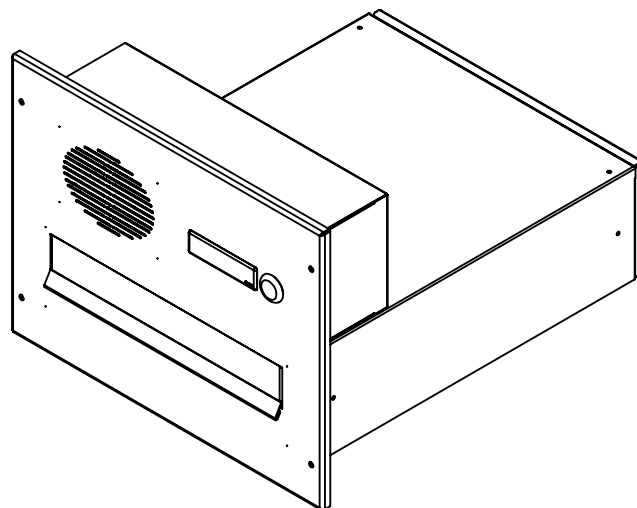

## Technická data:

rozměr	300x110x385 mm
materiál tělo schránky	plech z pozinkované oceli tl. 0,6 mm
materiál dvířka	plech z nerezové oceli tl. 1,2 mm
materiál sklapka	plech z nerezové oceli tl. 0,8 mm, délka=259/V= 40 mm
materiál čelní desky	plech z nerezové oceli tl. 1,5 mm
zámek	DOLS zahnutá závora - 3x klíč
zvonkové tlačítko	VS 19-B-1-S Nerez D=19 mm, ANTIVANDAL
jmenovka	jmenovka 75,5x21,6 mm SCANTEC PC S75R
šroub	M4/10 DIN 85 ANTIVANDAL PH SP8
určeno	exteriér

## Technická data:

rozměr	300x110x385 mm
materiál tělo schránky	plech z pozinkované oceli tl. 0,6 mm
materiál dvířka	plech z nerezové oceli tl. 1,2 mm
materiál sklapka	plech z nerezové oceli tl. 0,8 mm, délka=259 mm/V= 40 mm
materiál čelní desky	plech z nerezové oceli tl. 1,5 mm
zámek	DOLS zahnutá závora - 3x klíč
zvonkové tlačítko	VS 19-B-1-S Nerez D=19 mm, ANTIVANDAL
jmenovka	jmenovka 75,5x21,6 mm SCANTEC PC S75R
šroub	M4/10 DIN 85 ANTIVANDAL PH SP8
určeno	exteriér