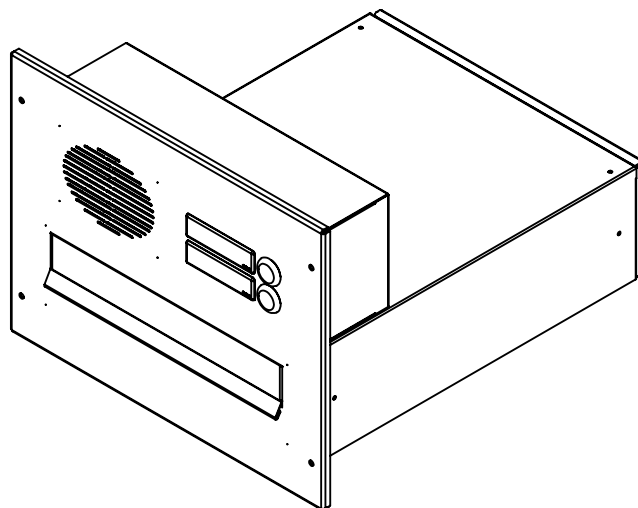

## Technická data:

rozměr	300x110x385 mm
materiál tělo schránky	plech z pozinkované oceli tl. 0,6 mm
materiál dvířka	plech z nerezové oceli tl. 1,2 mm
materiál sklapka	plech z nerezové oceli tl. 0,8 mm, délka=259/V= 40 mm
materiál čelní desky	plech z nerezové oceli tl. 1,5 mm
zámek	DOLS zahnutá závora - 3x klíč
zvonkové tlačítko	VS 19-B-1-S Nerez D=19 mm, ANTIVANDAL
jmenovka	jmenovka 75,5x21,6 mm SCANTEC PC S75R
šroub	M4/10 DIN 85 ANTIVANDAL PH SP8
určeno	exteriér