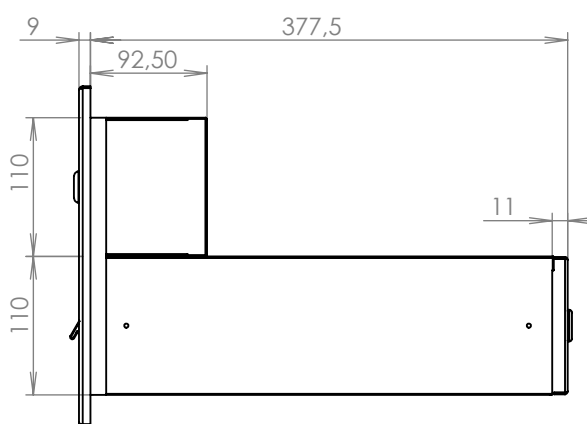

# TECHNICKÝ LIST

DLS B-04 + ČD-HM-1xZT

EN 13724:2013

300x110x385

NEREZ-RAL 7040

## Technická data:

rozměr	300x110x385 mm
materiál tělo schránky	plech z pozinkované oceli tl. 0,6 mm
materiál dvířka	plech z nerezové oceli tl. 1,2 mm
materiál sklapka	plech z nerezové oceli tl. 0,8 mm, délka=259 mm/V= 40 mm
materiál čelní desky	plech z nerezové oceli tl. 1,5 mm
zámek	DOLS zahnutá závora - 3x klíč
zvonkové tlačítko	VS 19-B-1-S Nerez D=19 mm, ANTIVANDAL
jmenovka	jmenovka 75,5x21,6 mm SCANTEC PC S75R
šroub	M4/10 DIN 85 ANTIVANDAL PH SP8
určeno	exteriér

## Technická data:

rozměr	300x110x385 mm
materiál tělo schránky	plech z pozinkované oceli tl. 0,6 mm
materiál dvířka	plech z nerezové oceli tl. 1,2 mm
materiál sklapka	plech z nerezové oceli tl. 0,8 mm, délka=259/V= 40 mm
materiál čelní desky	plech z nerezové oceli tl. 1,5 mm
zámek	DOLS zahnutá závora - 3x klíč
zvonkové tlačítko	VS 19-B-1-S Nerez D=19 mm, ANTIVANDAL
jmenovka	jmenovka 75,5x21,6 mm SCANTEC PC S75R
šroub	M4/10 DIN 85 ANTIVANDAL PH SP8
určeno	exteriér