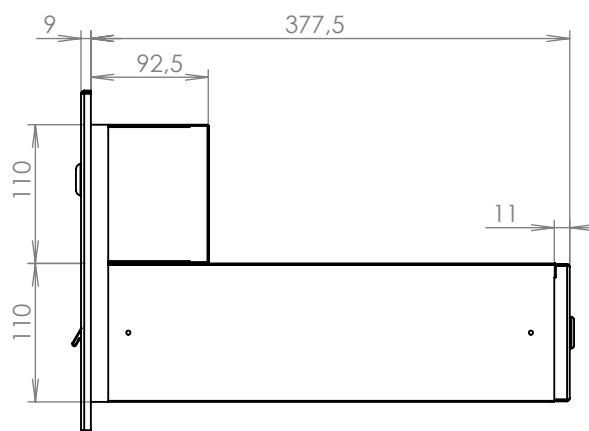

## Technická data:

rozměr	300x110x385 mm
materiál tělo schránky	plech z pozinkované oceli tl. 0,6 mm
materiál dvířka	plech z nerezové oceli tl. 1,2 mm
materiál sklapka	plech z nerezové oceli tl. 0,8 mm, délka=259 mm/V= 40 mm
materiál čelní desky	plech z nerezové oceli tl. 1,5 mm
zámek	DOLS zahnutá závora - 3x klíč
zvonkové tlačítko	VS 19-B-1-S Nerez D=19 mm, ANTIVANDAL
jmenovka	jmenovka 75,5x21,6 mm SCANTEC PC S75R
šroub	M4/10 DIN 85 ANTIVANDAL PH SP8
určeno	exteriér

## Technická data:

rozměr	300x110x385 mm
materiál tělo schránky	plech z pozinkované oceli tl. 0,6 mm
materiál dvířka	plech z nerezové oceli tl. 1,2 mm
materiál sklapka	plech z nerezové oceli tl. 0,8 mm, délka=259/V= 40 mm
materiál čelní desky	plech z nerezové oceli tl. 1,5 mm
zámek	DOLS zahnutá závora - 3x klíč
zvonkové tlačítko	VS 19-B-1-S Nerez D=19 mm, ANTIVANDAL
jmenovka	jmenovka 75,5x21,6 mm SCANTEC PC S75R
šroub	M4/10 DIN 85 ANTIVANDAL PH SP8
určeno	exteriér

## Technická data:

rozměr	300x110x385 mm
materiál tělo schránky	plech z pozinkované oceli tl. 0,6 mm
materiál dvířka	plech z nerezové oceli tl. 1,2 mm
materiál sklapka	plech z nerezové oceli tl. 0,8 mm, délka = 259 mm
materiál čelní desky	plech z nerezové oceli tl. 1,5 mm
zámek	DOLS zahnutá závora - 3x klíč
zvonkové tlačítko	VS 19-B-1-S Nerez D=19 mm, ANTIVANDAL
jmenovka	jmenovka 75,5x21,6 mm SCANTEC PC S75R
šroub	M4/10 DIN 85 ANTIVANDAL PH SP8
určeno	exteriér

## Technická data:

rozměr	300x110x400-630 mm
materiál tělo schránky	plech z pozinkované oceli tl. 0,6 mm
materiál dvířka	plech z nerezové oceli tl. 1,2 mm
materiál sklapka	plech z nerezové oceli tl. 0,8 mm, délka = 259 mm
materiál čelní desky	plech z nerezové oceli tl. 1,5 mm
zámek	DOLS zahnutá závora - 3x klíč
zvonkové tlačítko	VS 19-B-1-S Nerez D=19 mm, ANTIVANDAL
jmenovka	jmenovka 75,5x21,6 mm SCANTEC PC S75R
šroub	M4/10 DIN 85 ANTIVANDAL PH SP8
určeno	exteriér