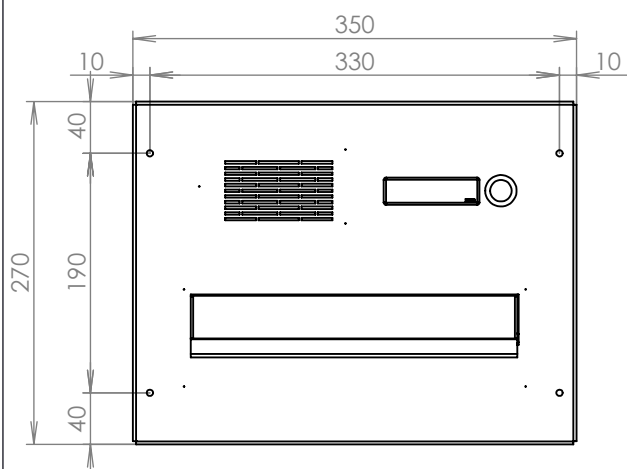

## Technická data:

rozměr	300x110x385 mm
materiál tělo schránky	plech z pozinkované oceli tl. 0,6 mm
materiál dvířka	plech z nerezové oceli tl. 1,2 mm
materiál sklapka	plech z nerezové oceli tl. 0,8 mm, délka=259 mm/V= 40 mm
materiál čelní desky	plech z nerezové oceli tl. 1,5 mm
zámek	DOLS zahnutá závora - 3x klíč
zvonkové tlačítko	VS 19-B-1-S Nerez D=19 mm, ANTIVANDAL
jmenovka	jmenovka 75,5x21,6 mm SCANTEC PC S75R
šroub	M4/10 DIN 85 ANTIVANDAL PH SP8
určeno	exteriér

## Technická data:

rozměr	300x110x385 mm
materiál tělo schránky	plech z pozinkované oceli tl. 0,6 mm
materiál dvířka	plech z nerezové oceli tl. 1,2 mm
materiál sklapka	plech z nerezové oceli tl. 0,8 mm, délka=259/V= 40 mm
materiál čelní desky	plech z nerezové oceli tl. 1,5 mm
zámek	DOLS zahnutá závora - 3x klíč
zvonkové tlačítko	VS 19-B-1-S Nerez D=19 mm, ANTIVANDAL
jmenovka	jmenovka 75,5x21,6 mm SCANTEC PC S75R
šroub	M4/10 DIN 85 ANTIVANDAL PH SP8
určeno	exteriér

## Technická data:

rozměr	300x110x385 mm
materiál tělo schránky	plech z pozinkované oceli tl. 0,6 mm
materiál dvířka	plech z nerezové oceli tl. 1,2 mm
materiál sklapka	plech z nerezové oceli tl. 0,8 mm, délka = 259 mm
materiál čelní desky	plech z nerezové oceli tl. 1,5 mm
zámek	DOLS zahnutá závora - 3x klíč
zvonkové tlačítko	VS 19-B-1-S Nerez D=19 mm, ANTIVANDAL
jmenovka	jmenovka 75,5x21,6 mm SCANTEC PC S75R
šroub	M4/10 DIN 85 ANTIVANDAL PH SP8
určeno	exteriér

## Technická data:

rozměr	300x110x400-630 mm
materiál tělo schránky	plech z pozinkované oceli tl. 0,6 mm
materiál dvířka	plech z nerezové oceli tl. 1,2 mm
materiál sklapka	plech z nerezové oceli tl. 0,8 mm, délka = 259 mm
materiál čelní desky	plech z nerezové oceli tl. 1,5 mm
zámek	DOLS zahnutá závora - 3x klíč
zvonkové tlačítko	VS 19-B-1-S Nerez D=19 mm, ANTIVANDAL
jmenovka	jmenovka 75,5x21,6 mm SCANTEC PC S75R
šroub	M4/10 DIN 85 ANTIVANDAL PH SP8
určeno	exteriér