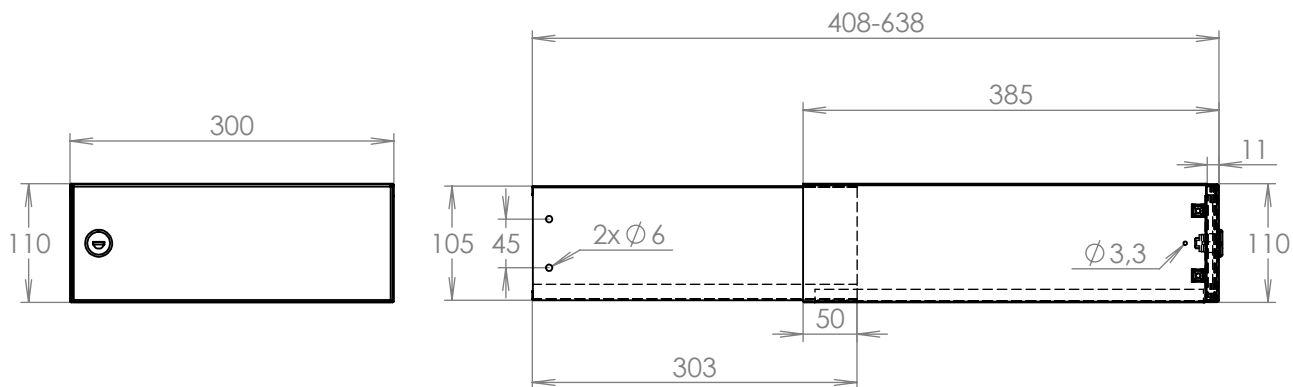

TECHNICKÝ LIST

DLS B-042 bez ČD

300x110x408-638

LAKOVANÁ

Technická data:

rozměr	300x110x408-638 mm
materiál tělo schránky	plech z pozinkované oceli tl. 0,6 mm
materiál dvířka	plech z pozinkované oceli tl. 1,2 mm
zámek	DOLS zahnutá závora - 3x klíč
určeno	exteriér