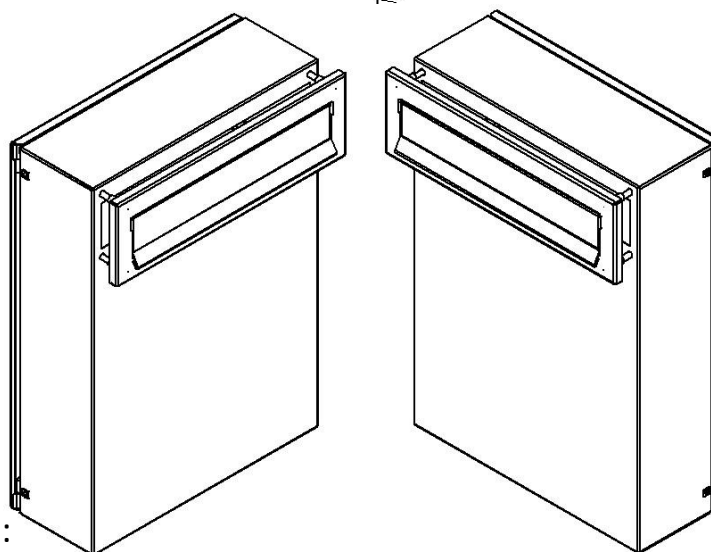

# TECHNICKÝ LIST

Listovní schránka C-050

EN 13724:2013

270x380x100

NEREZ

Technická data:

rozměr	270x380x100 mm
materiál tělo schránky	plech z nerezové oceli tl. 0,6 mm
materiál přední díl	plech z nerezové oceli tl. 1 mm
materiál dvířka	plech z nerezové oceli tl. 1,2 mm
materiál sklapka	Plech z nerezové oceli tl. 0,8 mm, délka = 237 mm
zámek	DOLS zahnutá závora – 3x klíč
určeno	exteriér