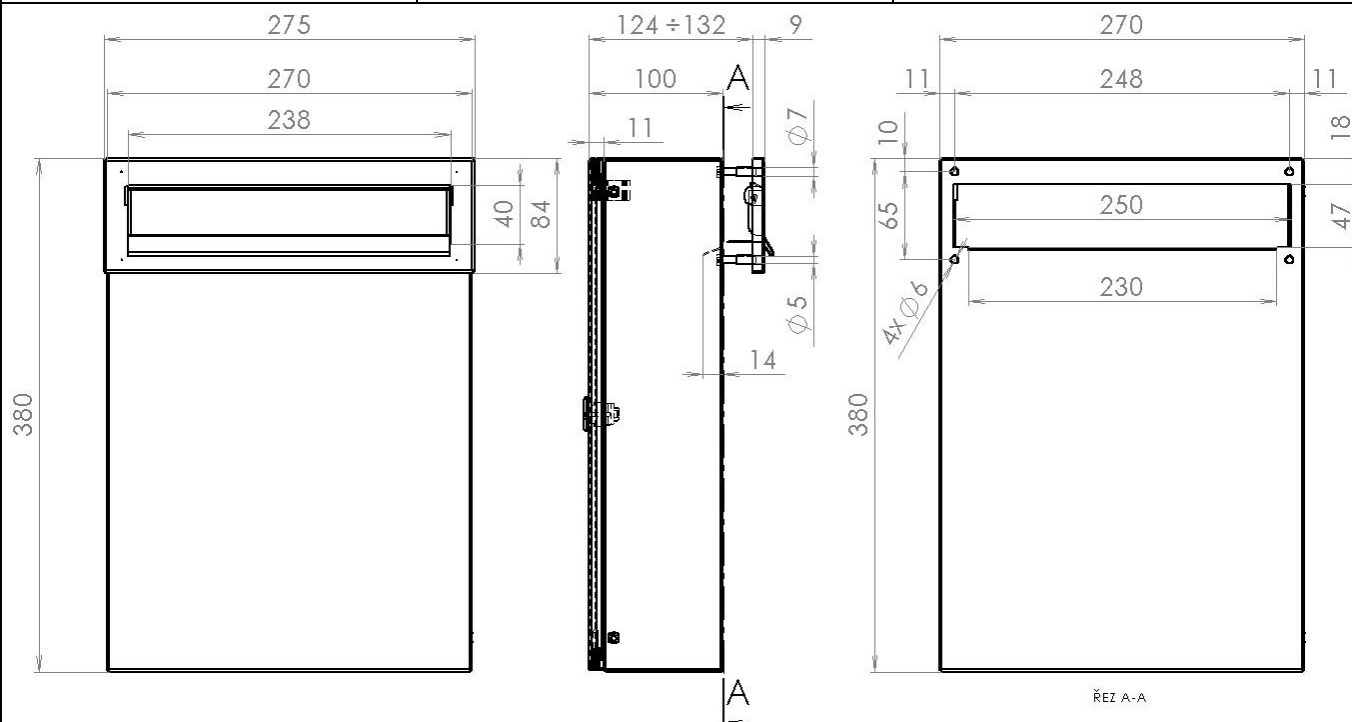

# TECHNICKÝ LIST

Listovní schránka C-050

EN 13724:2013

270x380x100

NEREZ

Technická data:

rozměr	270x380x100 mm
materiál tělo schránky	plech z nerezové oceli tl. 0,6 mm
materiál přední díl	plech z nerezové oceli tl. 1 mm
materiál dvířka	plech z nerezové oceli tl. 1,2 mm
materiál sklapka	Plech z nerezové oceli tl. 0,8 mm, délka = 237 mm
zámek	DOLS zahnutá závora – 3x klíč
určeno	exteriér