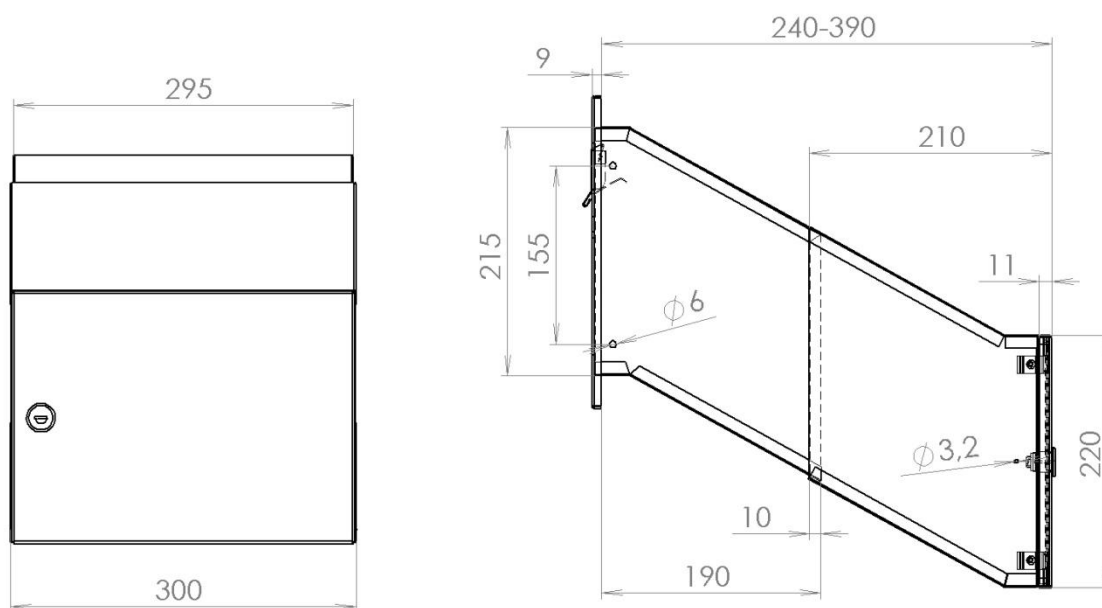

TECHNICKÝ LIST

Listovní schránka D-241

EN 13724:2013

300x220x240-390

NEREZ-RAL 7040

Technická data:

rozměr	300x220x240-390 mm
materiál tělo schránky	plech z pozinkové oceli tl. 0,6 mm
materiál dvířka	plech z nerezové oceli tl. 1,2 mm
materiál sklapka	plech z nerezové oceli tl. 0,8 mm, délka = 259 mm/V=40 mm
zámek	DOLS zahnutá závora – 3x klíč
určeno	exteriér i interiér