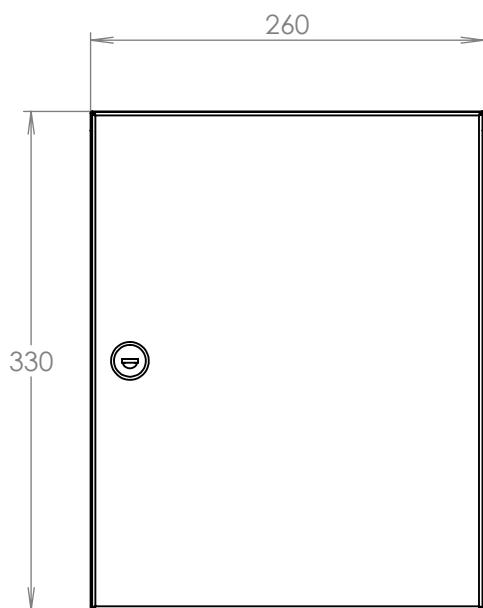

TECHNICKÝ LIST

DLS F-046 bez ČD

260x110/330x198-278

LAKOVANÁ

Technická data:

rozměr	260x110/330x198-278 mm
materiál tělo schránky	plech z pozinkované oceli tl. 0,6 mm
materiál dvířka	plech z pozinkované oceli tl. 1,2 mm
zámek	DOLS zahnutá závora - 3x klíč
určeno	exteriér