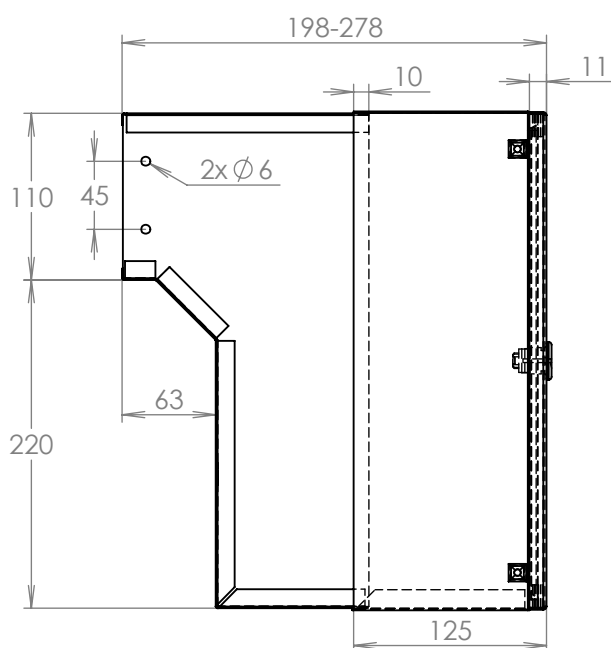

TECHNICKÝ LIST

DLS F-046 bez ČD

260x110/330x198-278

LAKOVANÁ

Technická data:

rozměr	260x110/330x198-278 mm
materiál tělo schránky	plech z pozinkované oceli tl. 0,6 mm
materiál dvířka	plech z pozinkované oceli tl. 1,2 mm
zámek	DOLS zahnutá závora - 3x klíč
určeno	exteriér