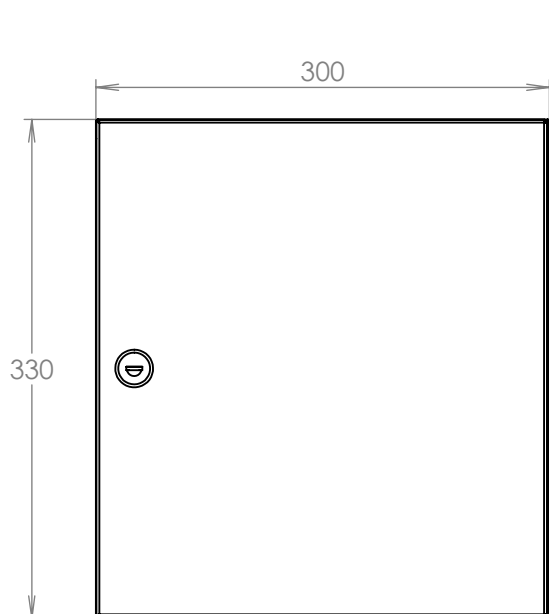

TECHNICKÝ LIST

DLS F-041 bez ČD

300x110/330x198-278

LAKOVANÁ

Technická data:

rozměr	300x110/330x198-278 mm
materiál tělo schránky	plech z pozinkované oceli tl. 0,6 mm
materiál dvířka	plech z nerezové oceli tl. 1,2 mm
zámek	DOLS zahnutá závora - 3x klíč
určeno	exteriér