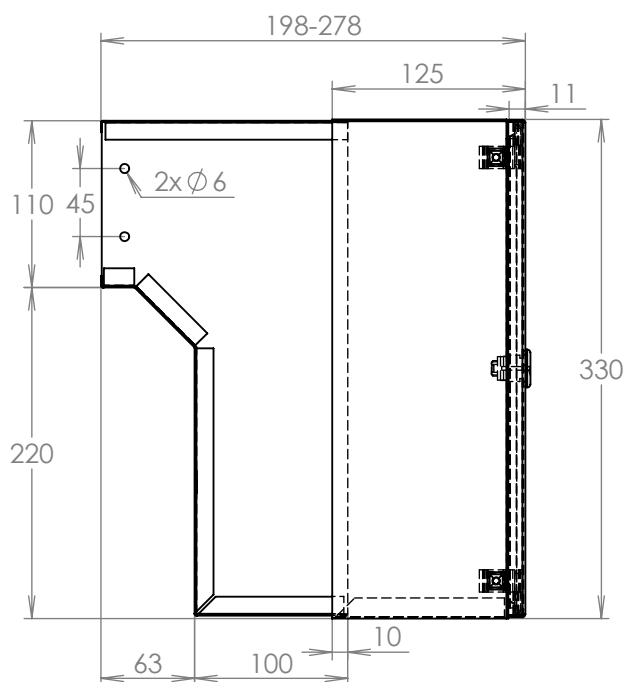

TECHNICKÝ LIST

DLS F-041 bez ČD

300x110/330x198-278

LAKOVANÁ

Technická data:

rozměr	300x110/330x198-278 mm
materiál tělo schránky	plech z pozinkované oceli tl. 0,6 mm
materiál dvířka	plech z nerezové oceli tl. 1,2 mm
zámek	DOLS zahnutá závora - 3x klíč
určeno	exteriér