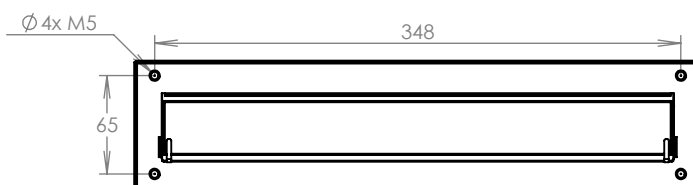

TECHNICKÝ LIST

Dveřní vhoz
k schránce 375mm

375x85

NEREZ

Technická data:

rozměr	375x85 mm
materiál vhozu	plech z nerezové oceli tl. 1 mm
materiál sklapyky	plech z nerezové oceli tl. 0,8 mm
spot. materiál	4ks šroubů s vnitřním šestihranem M5x25
určeno	exteriér