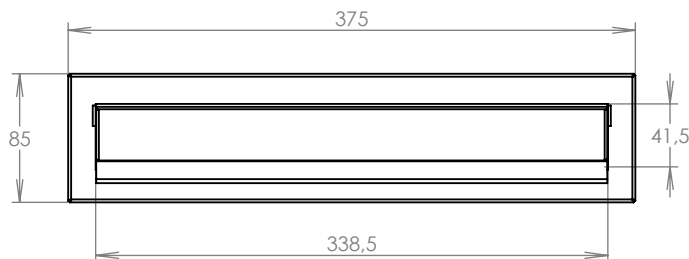

TECHNICKÝ LIST

Dveřní vhoz
k schránce 375mm

375x85

NEREZ

Technická data:

rozměr	375x85 mm
materiál vhozu	plech z nerezové oceli tl. 1 mm
materiál sklapyky	plech z nerezové oceli tl. 0,8 mm
spot. materiál	4ks šroubů s vnitřním šestihranem M5x25
určeno	exteriér