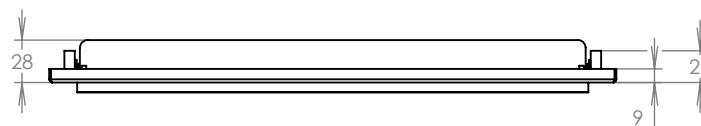

TECHNICKÝ LIST

Dveřní vhoz
k schránce 375mm

375x85

NEREZ

Technická data:

rozměr	375x85 mm
materiál vhozu	plech z nerezové oceli tl. 1 mm
materiál sklapyky	plech z nerezové oceli tl. 0,8 mm
spot. materiál	4ks šroubů s vnitřním šestihranem M5x25
určeno	exteriér