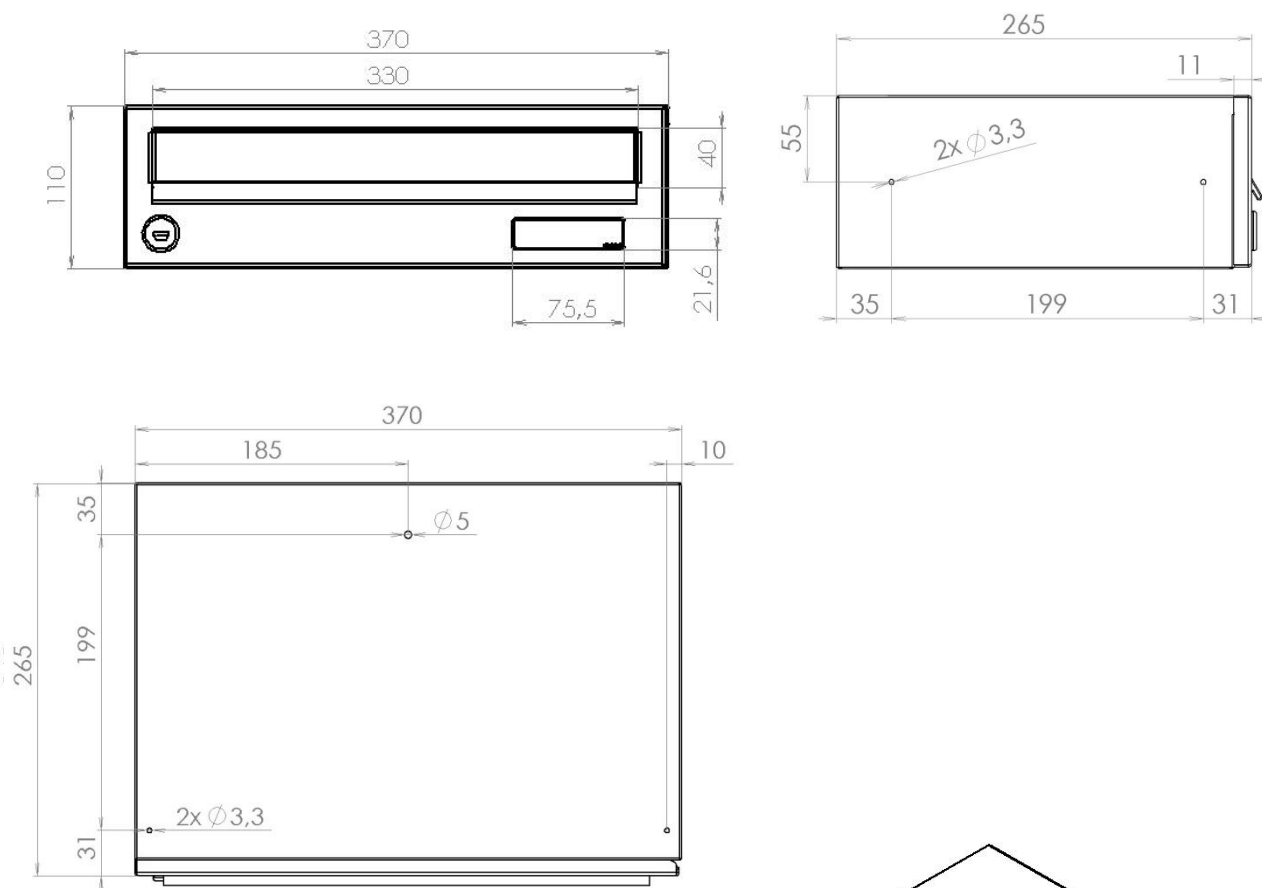

TECHNICKÝ LIST

Listovní schránka B-017

EN 13724:2013

370x110x265

NEREZ-RAL 7040

Technická data:

rozměr	370x110x265 mm
materiál tělo schránky	plech z pozinkované oceli tl. 0,55 mm
materiál dvířka	plech z nerezové oceli tl. 1,2 mm
materiál sklapka	plech z nerezové oceli tl. 0,8 mm, délka = 329 mm
zámek	DOLS zahnutá závora – 3x klíč
jmenovka	jmenovka 75,5x21,6 mm SCANTEC PC S75R
určeno	exteriér i interiér