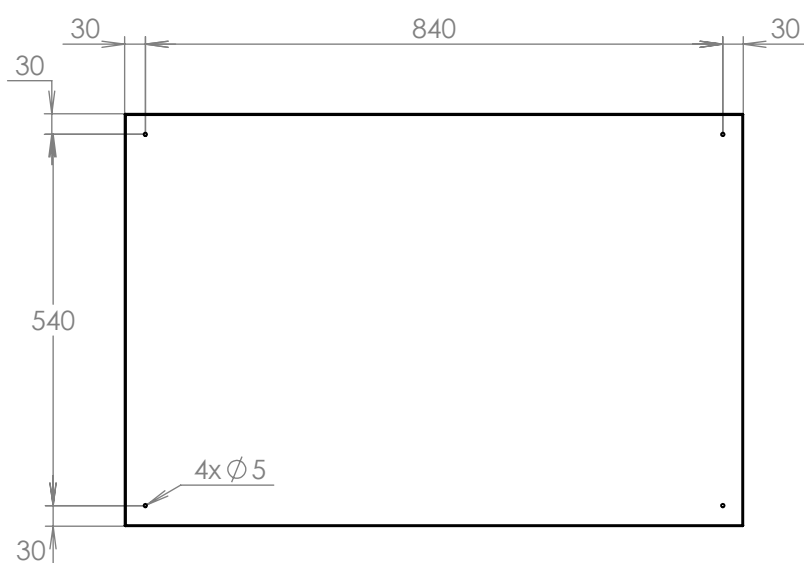

# TECHNICKÝ LIST

Vintrína interiérová

900x600x40

POZINK

## Technická data:

rozměr	900x600x40 mm
materiál tělo	plech z pozinkované oceli tl. 0,8 mm
materiál dveře	plech z pozinkované oceli tl. 1,2 mm
určeno	interiér

[WWW.KOVOSYSTEM.CZ](http://WWW.KOVOSYSTEM.CZ)