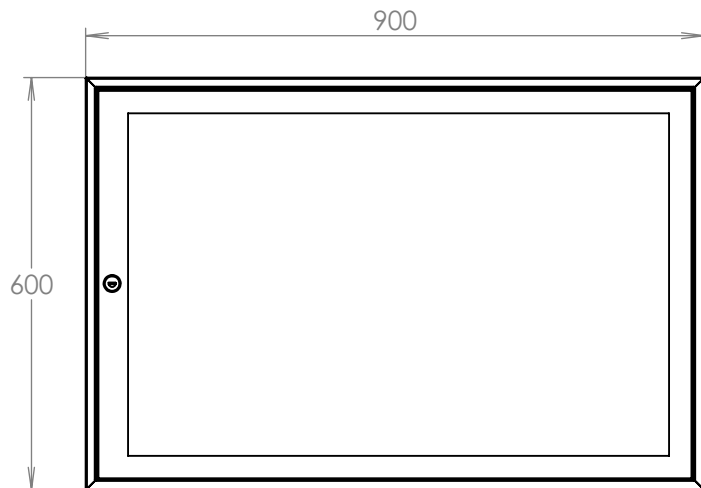

# TECHNICKÝ LIST

Vintrína interiérová

900x600x40

POZINK

## Technická data:

rozměr	900x600x40 mm
materiál tělo	plech z pozinkované oceli tl. 0,8 mm
materiál dveře	plech z pozinkované oceli tl. 1,2 mm
určeno	interiér

[WWW.KOVOSYSTEM.CZ](http://WWW.KOVOSYSTEM.CZ)