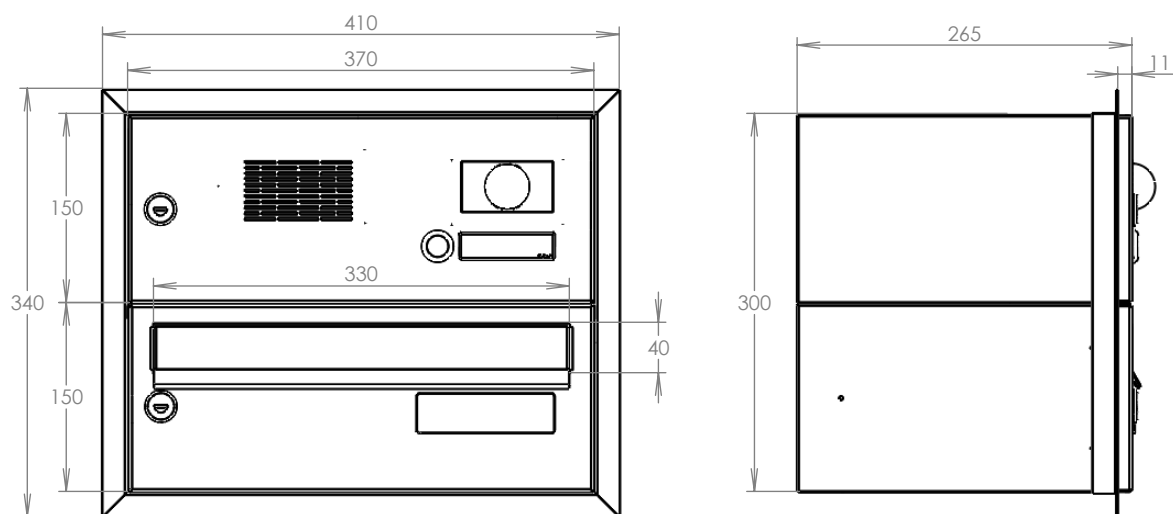

# TECHNICKÝ LIST

DLS B-015 + EL\_ABB\_1xZT

EN 13724:2013

370x300x265

NEREZ-RAL 7040

## Technická data:

rozměr	370x300x265 mm
materiál tělo schránky	plech z pozinkované oceli tl. 0,6 mm
materiál dvířka	plech z nerezové oceli tl. 1,2 mm
materiál sklapka	plech z nerezové oceli tl. 0,8 mm, délka = 329 mm
zámek	DOLS zahnutá závora - 3x klíč
zvonkové tlačítko	VS 19-B-1-S Nerez D=19mm
jmenovka	jmenovka 75,5x21,6/110x32 mm SCANTEC PC S75R
určeno	exteriér i interiér
orámování	L profil 20/20 Nerez