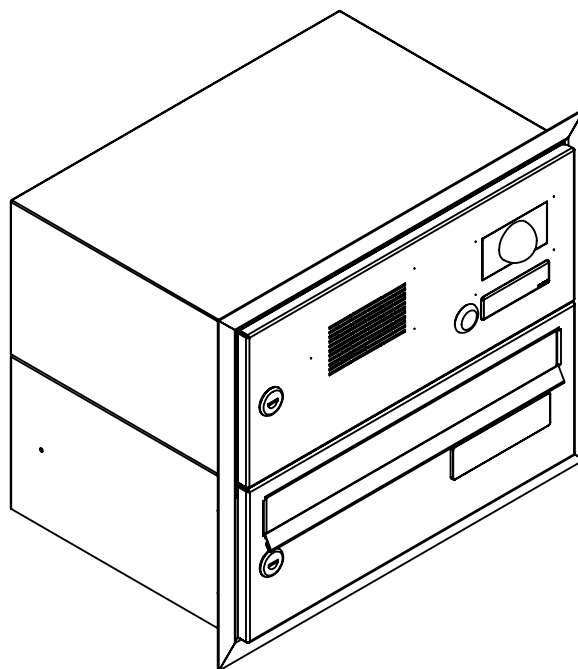

# TECHNICKÝ LIST

DLS B-015 + EL\_ABB\_1xZT

EN 13724:2013

370x300x265

NEREZ-RAL 7040

## Technická data:

rozměr	370x300x265 mm
materiál tělo schránky	plech z pozinkované oceli tl. 0,6 mm
materiál dvířka	plech z nerezové oceli tl. 1,2 mm
materiál sklapka	plech z nerezové oceli tl. 0,8 mm, délka = 329 mm
zámek	DOLS zahnutá závora - 3x klíč
zvonkové tlačítko	VS 19-B-1-S Nerez D=19mm
jmenovka	jmenovka 75,5x21,6/110x32 mm SCANTEC PC S75R
určeno	exteriér i interiér
orámování	L profil 20/20 Nerez