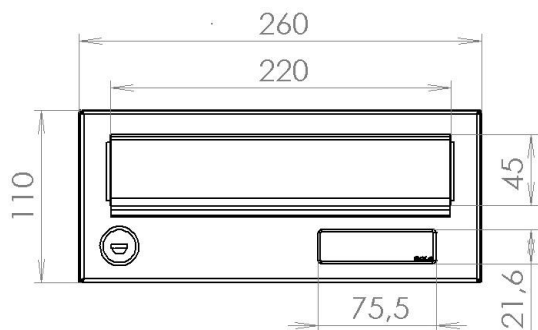

TECHNICKÝ LIST

Listovní schránka B-016

EN 13724:2013

260x110x385

Lakovaná

Technická data:

| | |
|------------------------|---------------------------------------|
| rozměr | 260x110x385 mm |
| materiál tělo schránky | plech z pozinkované oceli tl. 0,55 mm |
| materiál dvířka | plech z pozinkované oceli tl. 1,2 mm |
| materiál sklapka | Al profil č. 27965.00, délka = 219 mm |
| zámek | DOLS zahnutá závora – 3x klíč |
| jmenovka | jmenovka 75,5x21,6 mm SCANTEC PC S75R |
| určeno | exteriér i interiér |