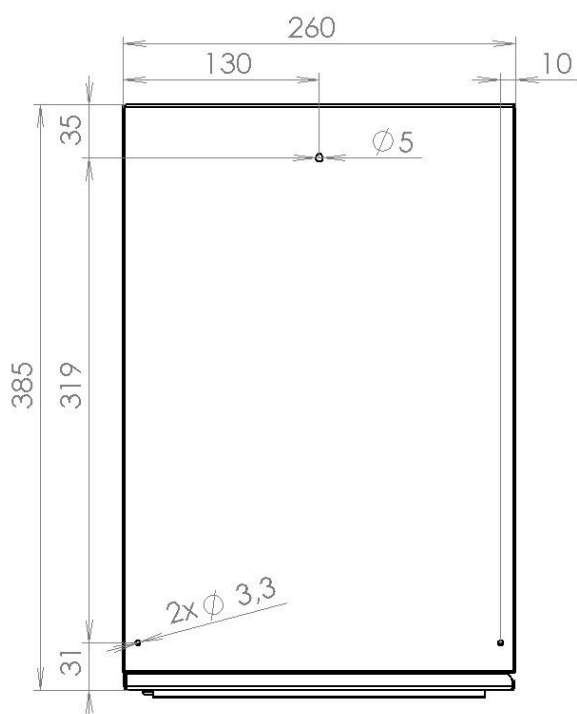

TECHNICKÝ LIST

Listovní schránka B-016

EN 13724:2013

260x110x385

Lakovaná

Technická data:

| | |
|------------------------|---------------------------------------|
| rozměr | 260x110x385 mm |
| materiál tělo schránky | plech z pozinkované oceli tl. 0,55 mm |
| materiál dvířka | plech z pozinkované oceli tl. 1,2 mm |
| materiál sklapka | Al profil č. 27965.00, délka = 219 mm |
| zámek | DOLS zahnutá závora – 3x klíč |
| jmenovka | jmenovka 75,5x21,6 mm SCANTEC PC S75R |
| určeno | exteriér i interiér |