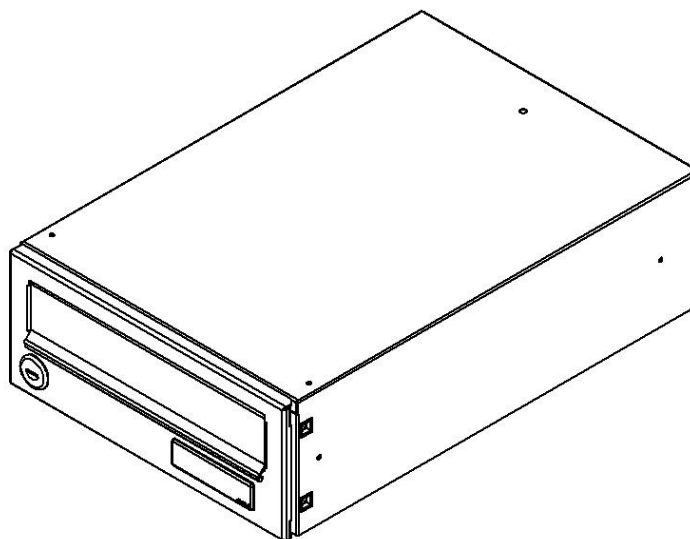

TECHNICKÝ LIST

Listovní schránka B-016

EN 13724:2013

260x110x385

Lakovaná

Technická data:

| | |
|------------------------|---------------------------------------|
| rozměr | 260x110x385 mm |
| materiál tělo schránky | plech z pozinkované oceli tl. 0,55 mm |
| materiál dvířka | plech z pozinkované oceli tl. 1,2 mm |
| materiál sklapka | Al profil č. 27965.00, délka = 219 mm |
| zámek | DOLS zahnutá závora – 3x klíč |
| jmenovka | jmenovka 75,5x21,6 mm SCANTEC PC S75R |
| určeno | exteriér i interiér |