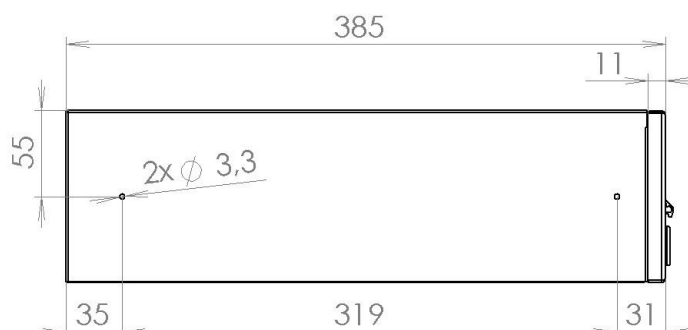

TECHNICKÝ LIST

Listovní schránka B-016

EN 13724:2013

260x110x385

Lakovaná

Technická data:

| | |
|------------------------|---------------------------------------|
| rozměr | 260x110x385 mm |
| materiál tělo schránky | plech z pozinkované oceli tl. 0,55 mm |
| materiál dvířka | plech z pozinkované oceli tl. 1,2 mm |
| materiál sklapka | Al profil č. 27965.00, délka = 219 mm |
| zámek | DOLS zahnutá závora – 3x klíč |
| jmenovka | jmenovka 75,5x21,6 mm SCANTEC PC S75R |
| určeno | exteriér i interiér |