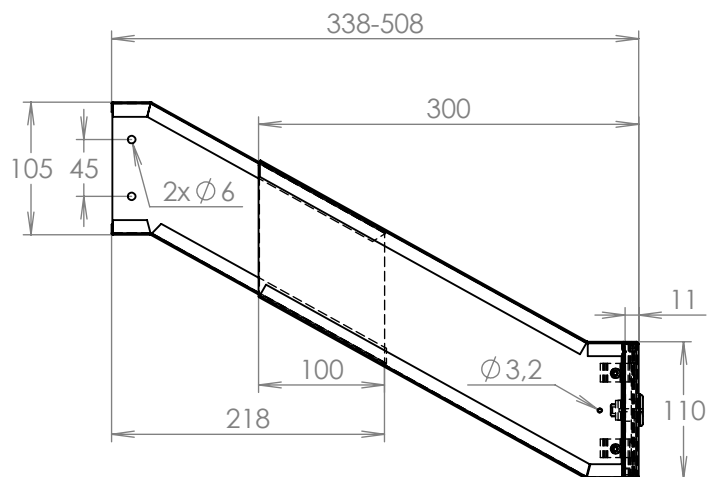

# TECHNICKÝ LIST

DLS D-042 bez ČD

300x110x338-508

LAKOVANÁ

## Technická data:

rozměr	300x110x338-508 mm
materiál tělo schránky	plech z pozinkované oceli tl. 0,6 mm
materiál dvířka	plech z pozinkované oceli tl. 1,2 mm
zámek	DOLS zahnutá závora - 3x klíč
určeno	exteriér