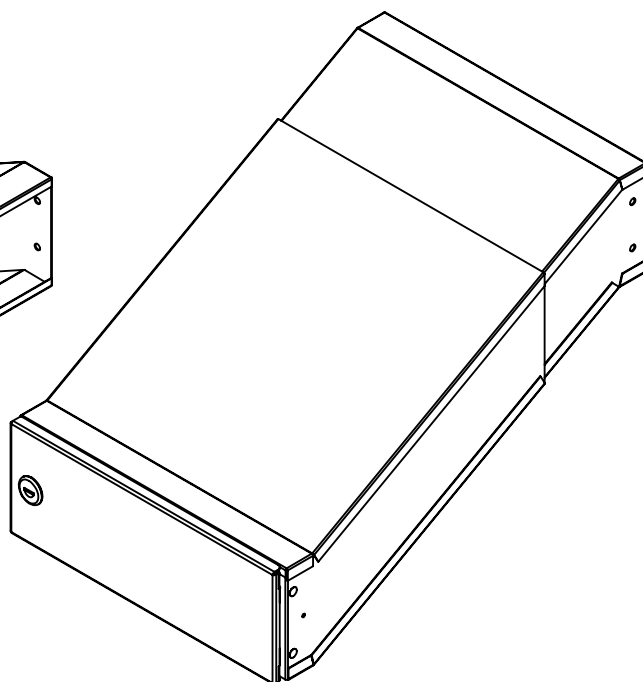

# TECHNICKÝ LIST

DLS D-042 bez ČD

300x110x338-508

LAKOVANÁ

## Technická data:

rozměr	300x110x338-508 mm
materiál tělo schránky	plech z pozinkované oceli tl. 0,6 mm
materiál dvířka	plech z pozinkované oceli tl. 1,2 mm
zámek	DOLS zahnutá závora - 3x klíč
určeno	exteriér