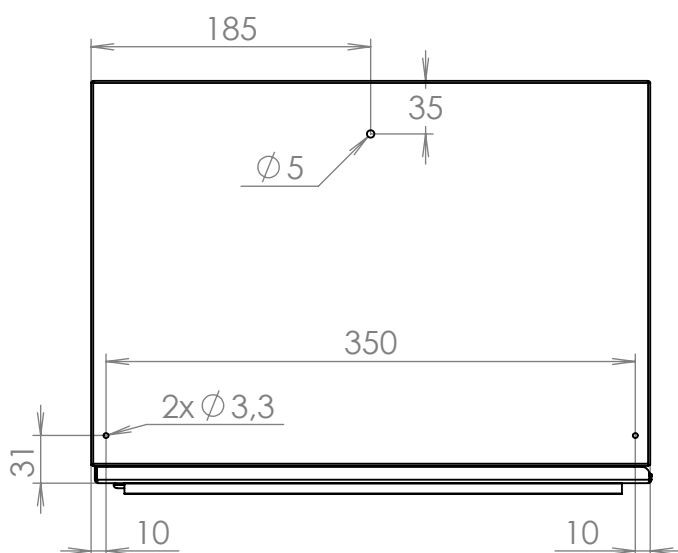

TECHNICKÝ LIST

Listovní schránka B-217

EN 13724:2013

370x220x265

NEREZ-RAL 7040

Technická data:

rozměr	370x220x265 mm
materiál tělo schránky	plech z pozinkované oceli tl. 0,6 mm
materiál dvířka	plech z nerezové oceli tl. 1,2 mm
materiál sklapka	plech z nerezové oceli tl. 0,8 mm, délka = 329 mm
zámek	DOLS zahnutá závora - 3x klíč
jmenovka	jmenovka 75,5x21,6 mm SCANTEC PC S75R
určeno	exteriér i interiéř