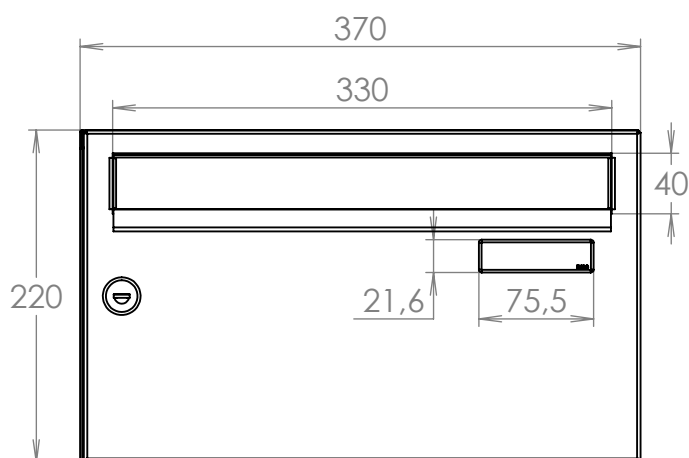

TECHNICKÝ LIST

Listovní schránka B-217

EN 13724:2013

370x220x265

NEREZ-RAL 7040

Technická data:

rozměr	370x220x265 mm
materiál tělo schránky	plech z pozinkované oceli tl. 0,6 mm
materiál dvířka	plech z nerezové oceli tl. 1,2 mm
materiál sklapka	plech z nerezové oceli tl. 0,8 mm, délka = 329 mm
zámek	DOLS zahnutá závora - 3x klíč
jmenovka	jmenovka 75,5x21,6 mm SCANTEC PC S75R
určeno	exteriér i interiéř