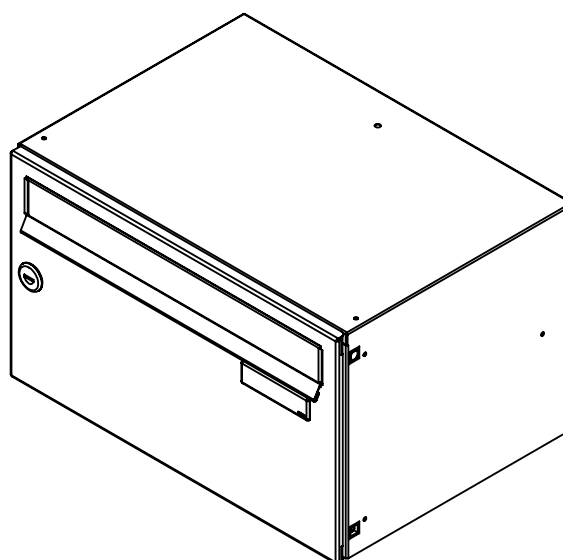

TECHNICKÝ LIST

Listovní schránka B-217

EN 13724:2013

370x220x265

NEREZ-RAL 7040

Technická data:

rozměr	370x220x265 mm
materiál tělo schránky	plech z pozinkované oceli tl. 0,6 mm
materiál dvířka	plech z nerezové oceli tl. 1,2 mm
materiál sklapka	plech z nerezové oceli tl. 0,8 mm, délka = 329 mm
zámek	DOLS zahnutá závora - 3x klíč
jmenovka	jmenovka 75,5x21,6 mm SCANTEC PC S75R
určeno	exteriér i interiéř