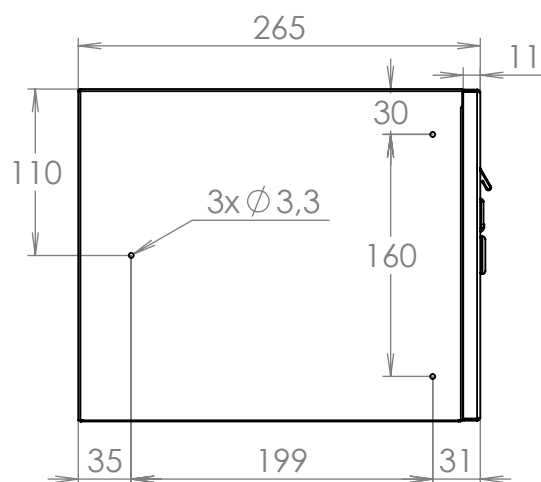

TECHNICKÝ LIST

Listovní schránka B-217

EN 13724:2013

370x220x265

NEREZ-RAL 7040

Technická data:

rozměr	370x220x265 mm
materiál tělo schránky	plech z pozinkované oceli tl. 0,6 mm
materiál dvířka	plech z nerezové oceli tl. 1,2 mm
materiál sklapka	plech z nerezové oceli tl. 0,8 mm, délka = 329 mm
zámek	DOLS zahnutá závora - 3x klíč
jmenovka	jmenovka 75,5x21,6 mm SCANTEC PC S75R
určeno	exteriér i interiéř