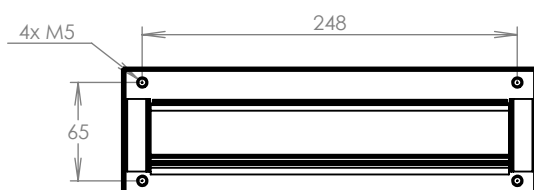

# TECHNICKÝ LIST

Dveřní vhoz  
k schránce 275mm

275x85

LAKOVANÝ

## Technická data:

rozměr	275x85 mm
materiál vhozu	plech z pozinkované oceli tl. 1,2 mm
materiál sklapky	Al profil č. 27965.00
spot. materiál	4ks šroubů s vnitřním šestihranem M5x25
určeno	exteriér

WWW.KOVOSYSTEM.CZ