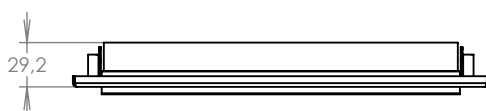

# TECHNICKÝ LIST

Dveřní vhoz  
k schránce 275mm

275x85

LAKOVANÝ

## Technická data:

rozměr	275x85 mm
materiál vhozu	plech z pozinkované oceli tl. 1,2 mm
materiál sklapky	Al profil č. 27965.00
spot. materiál	4ks šroubů s vnitřním šestihranem M5x25
určeno	exteriér

WWW.KOVOSYSTEM.CZ