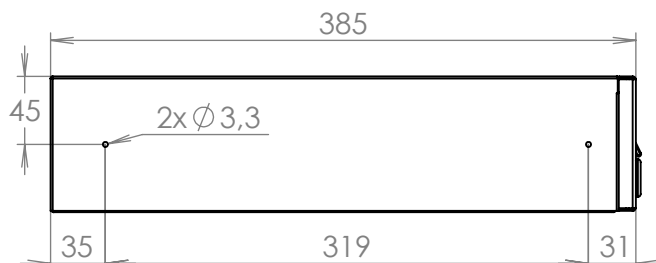

TECHNICKÝ LIST

Listovní schránka B-019

300x90x385

NEREZ-RAL 7040

Technická data:

rozměr	300x90x385 mm
materiál tělo schránky	plech z pozinkované oceli tl. 0,55 mm
materiál dvířka	plech z nerezové oceli tl. 1,2 mm
materiál sklapka	plech z nerezové oceli tl. 0,8 mm, délka = 259 mm
zámek	DOLS zahnutá závora - 3x klíč
jmenovka	jmenovka 75,5x21,6 mm SCANTEC PC S75R
určeno	exteriér i interiéru