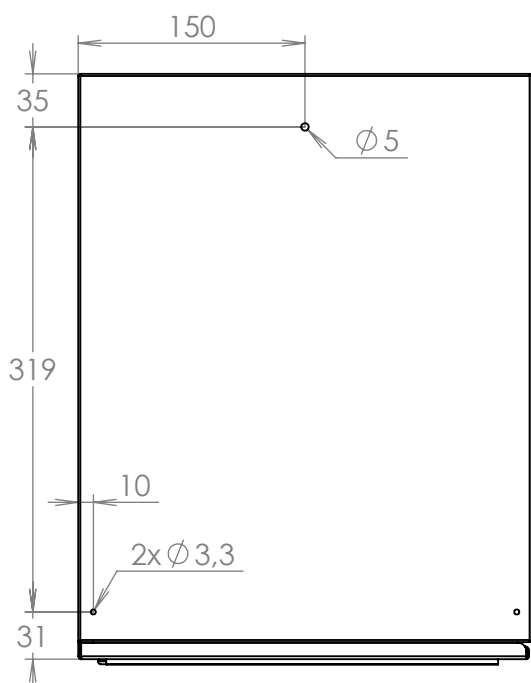

TECHNICKÝ LIST

Listovní schránka B-019

300x90x385

NEREZ-RAL 7040

Technická data:

rozměr	300x90x385 mm
materiál tělo schránky	plech z pozinkované oceli tl. 0,55 mm
materiál dvířka	plech z nerezové oceli tl. 1,2 mm
materiál sklapka	plech z nerezové oceli tl. 0,8 mm, délka = 259 mm
zámek	DOLS zahnutá závora - 3x klíč
jmenovka	jmenovka 75,5x21,6 mm SCANTEC PC S75R
určeno	exteriér i interiéru