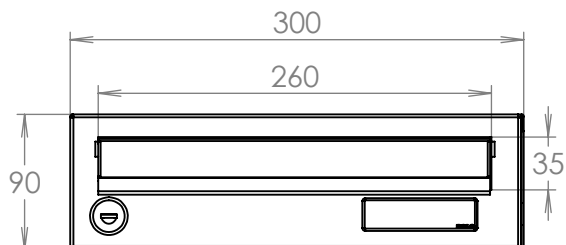

TECHNICKÝ LIST

Listovní schránka B-019

300x90x385

NEREZ-RAL 7040

Technická data:

rozměr	300x90x385 mm
materiál tělo schránky	plech z pozinkované oceli tl. 0,55 mm
materiál dvířka	plech z nerezové oceli tl. 1,2 mm
materiál sklapka	plech z nerezové oceli tl. 0,8 mm, délka = 259 mm
zámek	DOLS zahnutá závora - 3x klíč
jmenovka	jmenovka 75,5x21,6 mm SCANTEC PC S75R
určeno	exteriér i interiéru