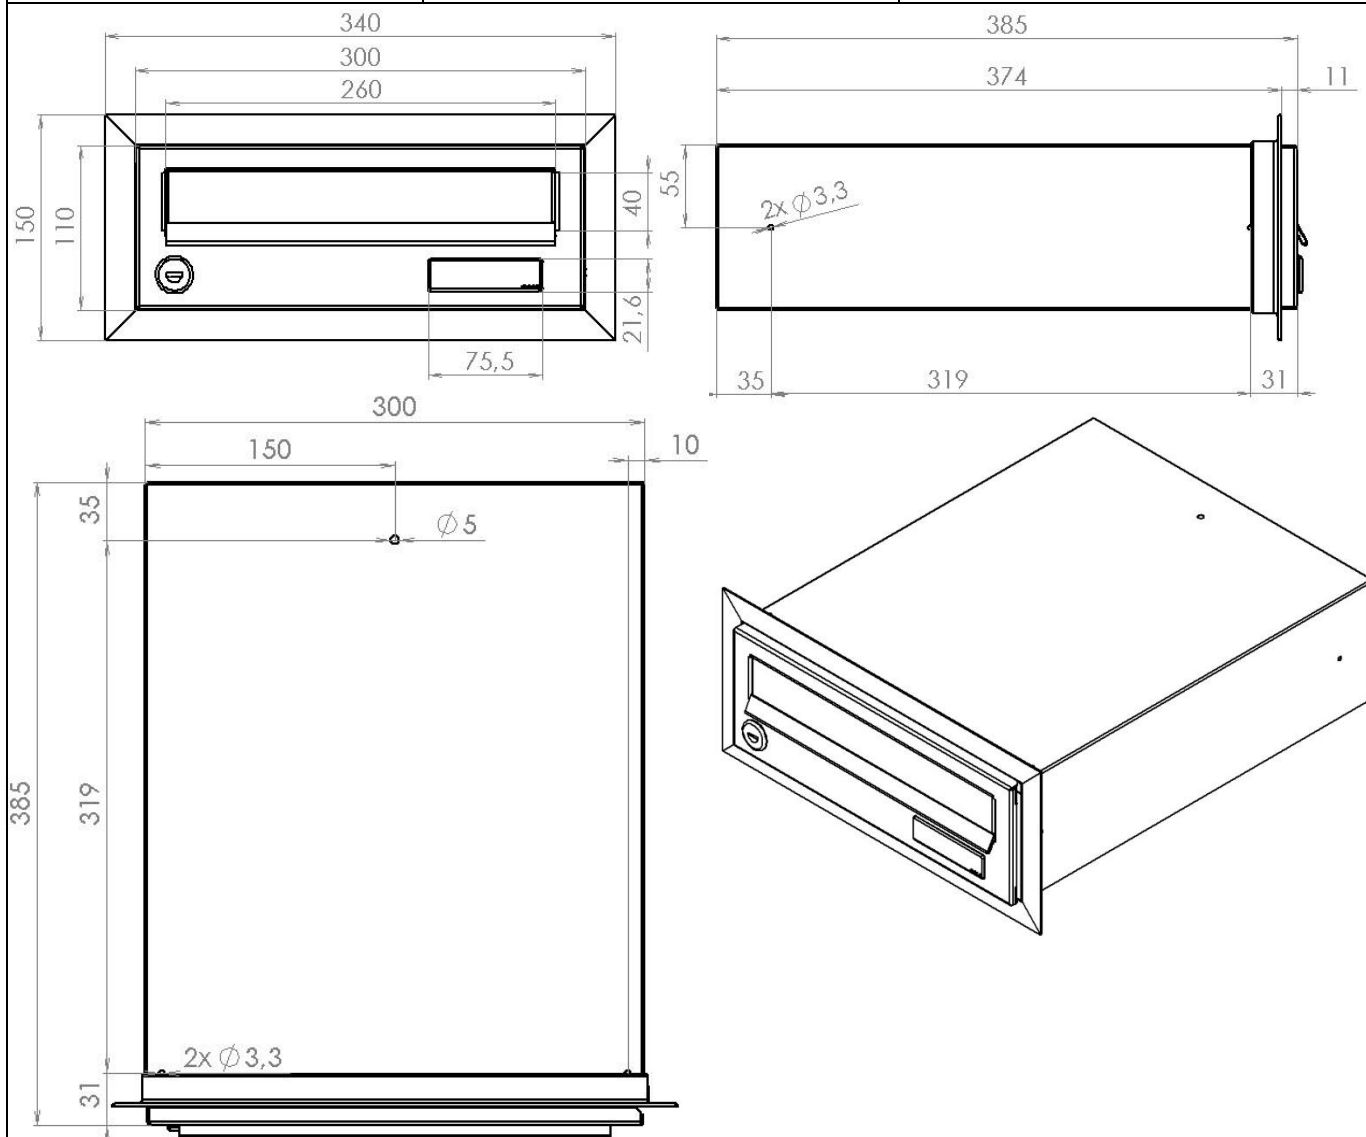

TECHNICKÝ LIST

Listovní schránka B-01

EN 13724:2013

300x110x385

NEREZ-RAL 7040

Technická data:

rozměr	300x110x385 mm
materiál tělo schránky	plech z pozinkované oceli tl. 0,6 mm
materiál dvířka	plech z nerezové oceli tl. 1,2 mm
materiál sklapka	plech z nerezové oceli tl. 0,8 mm, délka = 259 mm
zámek	DOLS zahnutá závora – 3x klíč
jmenovka	jmenovka 75,5x21,6 mm SCANTEC PC S75R
určeno	exteriér i interiér
orámovaní	L 20/20 nerez