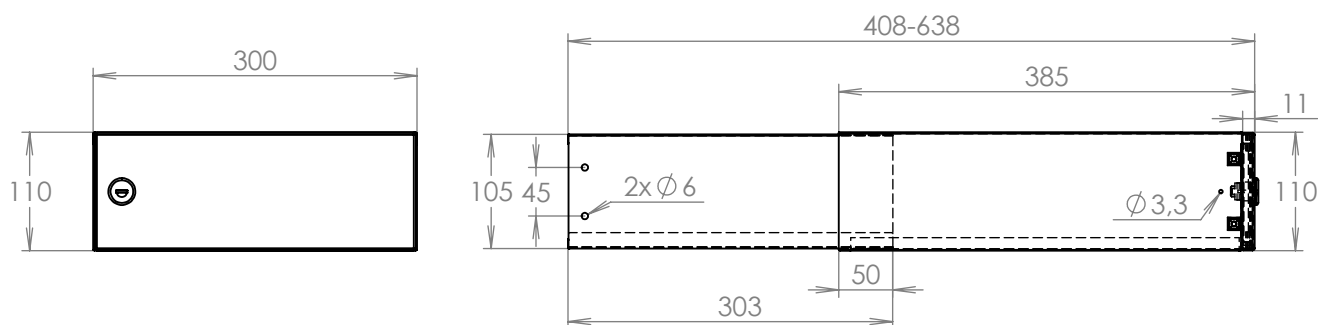

# TECHNICKÝ LIST

DLS B-042 bez ČD

300x110x408-638

NEREZ-RAL 7040

## Technická data:

rozměr	300x110x408-638 mm
materiál tělo schránky	plech z pozinkované oceli tl. 0,6 mm
materiál dvířka	plech z nerezové oceli tl. 1,2 mm
zámek	DOLS zahnutá závora - 3x klíč
určeno	exteriér