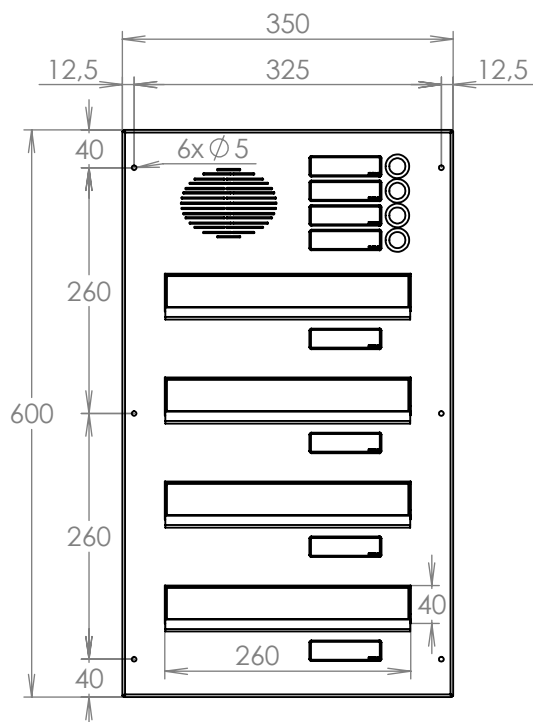

## Technická data:

rozměr	300x110x400-630 mm
materiál tělo schránky	plech z pozinkované oceli tl. 0,6 mm
materiál dvířka	plech z nerezové oceli tl. 1,2 mm
materiál sklapky	plech z nerezové oceli tl. 0,8 mm, délka = 259 mm
materiál čelní desky	plech z nerezové oceli tl. 1,5 mm
zámek	DOLS zahnutá závora - 3x klíč
jmenovka	jmenovka 75,5x21,6 mm SCANTEC PC S75R
určeno	exteriér i interiér

# TECHNICKÝ LIST

DLS B-042 4x + ČD-HM-4xZT

EN 13724:2013

300x110x400-630

NEREZ-RAL 7040

Technická data:

rozměr	300x110x400-630 mm
materiál tělo schránky	plech z pozinkované oceli tl. 0,6 mm
materiál dvířka	plech z nerezové oceli tl. 1,2 mm
materiál sklapka	plech z nerezové oceli tl. 0,8 mm, délka=259/V= 40 mm
materiál čelní desky	plech z nerezové oceli tl. 1,5 mm
zámek	DOLS zahnutá závora - 3x klíč
zvonkové tlačítko	VS 19-B-1-S Nerez D=19 mm, ANTIVANDAL
jmenovka	jmenovka 75,5x21,6 mm SCANTEC PC S75R
šroub	M4/10 DIN 85 ANTIVANDAL PH SP8
určeno	exteriér

## Technická data:

rozměr	300x110x400-630 mm
materiál tělo schránky	plech z pozinkované oceli tl. 0,6 mm
materiál dvířka	plech z nerezové oceli tl. 1,2 mm
materiál sklapka	plech z nerezové oceli tl. 0,8 mm, délka = 259 mm
materiál čelní deska	plech z nerezové oceli tl. 1,5 mm
zámek	DOLS zahnutá závora - 3x klíč
zvonkové tlačítko	VS 19-B-1-S Nerez D=19mm, ANTIVANDAL
jmenovka	jmenovka 75,5x21,6 mm SCANTEC PC S75R
šroub, spot. materiál	M4/10 DIN 85 ANTIVANDAL PH SP8, BIT, PRYŽ. PRUCH. D10
určeno	exteriér