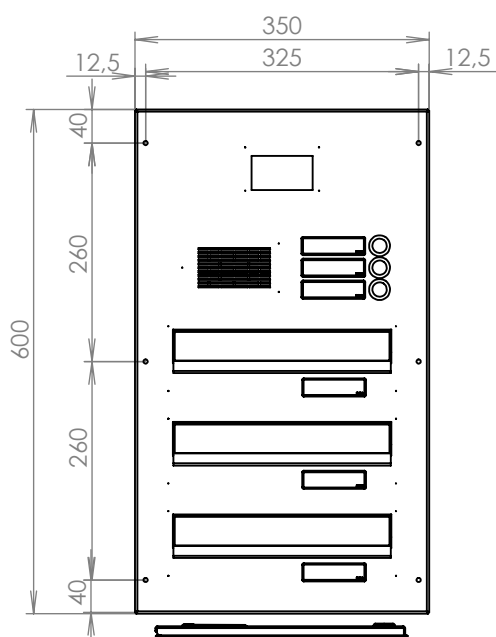

## Technická data:

rozměr	300x110x400-630 mm
materiál tělo schránky	plech z pozinkované oceli tl. 0,6 mm
materiál dvířka	plech z nerezové oceli tl. 1,2 mm
materiál sklapka	plech z nerezové oceli tl. 0,8 mm, délka=259 mm/V= 40 mm
materiál čelní desky	plech z nerezové oceli tl. 1,5 mm
zámek	DOLS zahnutá závora - 3x klíč
zvonkové tlačítko	VS 19-B-1-S Nerez D=19 mm, ANTIVANDAL
jmenovka	jmenovka 75,5x21,6 mm SCANTEC PC S75R
šroub	M4/10 DIN 85 ANTIVANDAL PH SP8
určeno	exteriér

## Technická data:

rozměr	300x110x400-630 mm
materiál tělo schránky	plech z pozinkované oceli tl. 0,6 mm
materiál dvířka	plech z nerezové oceli tl. 1,2 mm
materiál sklapka	plech z nerezové oceli tl. 0,8 mm, délka = 259 mm
materiál čelní deska	plech z nerezové oceli tl. 1,5 mm
zámek	DOLS zahnutá závora - 3x klíč
zvonkové tlačítko	VS 19-B-1-S Nerez D=19mm, ANTIVANDAL
jmenovka	jmenovka 75,5x21,6 mm SCANTEC PC S75R
šroub, spot. materiál	M4/10 DIN 85 ANTIVANDAL PH SP8, BIT, PRYŽ. PRUCH. D10
určeno	exteriér

## Technická data:

rozměr	300x110x400-630 mm
materiál tělo schránky	plech z pozinkované oceli tl. 0,6 mm
materiál dvířka	plech z nerezové oceli tl. 1,2 mm
materiál sklapka	plech z nerezové oceli tl. 0,8 mm, délka = 259 mm
materiál čelní desky	plech z nerezové oceli tl. 1,5 mm
zámek	DOLS zahnutá závora - 3x klíč
zvonkové tlačítko	VS 19-B-1-S Nerez D=19 mm, ANTIVANDAL
jmenovka	jmenovka 75,5x21,6 mm SCANTEC PC S75R
šroub	M4/10 DIN 85 ANTIVANDAL PH SP8
určeno	exteriér