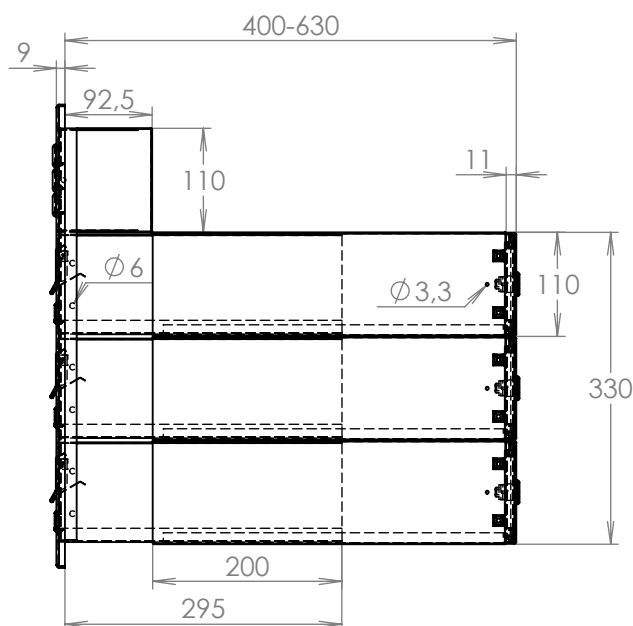

## Technická data:

rozměr	300x110x400-630 mm
materiál tělo schránky	plech z pozinkované oceli tl. 0,6 mm
materiál dvířka	plech z nerezové oceli tl. 1,2 mm
materiál sklapka	plech z nerezové oceli tl. 0,8 mm, délka=259mm/V=40mm
materiál čelní deska	plech z nerezové oceli tl. 1,5 mm
zámek	DOLS zahnutá závora - 3x klíč
zvonkové tlačítko	VS 19-B-1-S Nerez D=19mm, ANTIVANDAL
jmenovka	jmenovka 75,5x21,6 mm SCANTEC PC S75R
šroub	M4/10 DIN 85 ANTIVANDAL PH SP8, bit
určeno	exteriér i interiér

## Technická data:

rozměr	300x110x400-630 mm
materiál tělo schránky	plech z pozinkované oceli tl. 0,6 mm
materiál dvířka	plech z nerezové oceli tl. 1,2 mm
materiál sklapka	plech z nerezové oceli tl. 0,8 mm, délka=259 mm/V= 40 mm
materiál čelní desky	plech z nerezové oceli tl. 1,5 mm
zámek	DOLS zahnutá závora - 3x klíč
zvonkové tlačítko	VS 19-B-1-S Nerez D=19 mm, ANTIVANDAL
jmenovka	jmenovka 75,5x21,6 mm SCANTEC PC S75R
šroub	M4/10 DIN 85 ANTIVANDAL PH SP8
určeno	exteriér

## Technická data:

rozměr	300x110x400-630 mm
materiál tělo schránky	plech z pozinkované oceli tl. 0,6 mm
materiál dvířka	plech z nerezové oceli tl. 1,2 mm
materiál sklapka	plech z nerezové oceli tl. 0,8 mm, délka = 259 mm
materiál čelní deska	plech z nerezové oceli tl. 1,5 mm
zámek	DOLS zahnutá závora - 3x klíč
zvonkové tlačítko	VS 19-B-1-S Nerez D=19mm, ANTIVANDAL
jmenovka	jmenovka 75,5x21,6 mm SCANTEC PC S75R
šroub, spot. materiál	M4/10 DIN 85 ANTIVANDAL PH SP8, BIT, PRYŽ. PRUCH. D10
určeno	exteriér