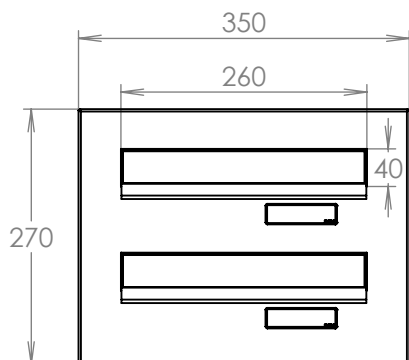

# TECHNICKÝ LIST

DLS 2x B-042

EN 13724:2013

300x110x400-630

NEREZ-RAL 7040

## Technická data:

rozměr	300x110x400-630 mm
materiál tělo schránky	plech z pozinkované oceli tl. 0,6 mm
materiál dvířka	plech z nerezové oceli tl. 1,2 mm
materiál sklapka	plech z nerezové oceli tl. 0,8 mm, délka = 259mm
materiál čelní deska	plech z nerezové oceli tl. 1,5 mm
zámek	DOLS zahnutá závora - 3x klíč
jmenovka	jmenovka 75,5x21,6 mm SCANTEC PC S75R
určeno	exteriér i interiér

## Technická data:

rozměr	300x110x400-630 mm
materiál tělo schránky	plech z pozinkované oceli tl. 0,6 mm
materiál dvířka	plech z nerezové oceli tl. 1,2 mm
materiál sklapka	plech z nerezové oceli tl. 0,8 mm, délka=259mm/V=40mm
materiál čelní deska	plech z nerezové oceli tl. 1,5 mm
zámek	DOLS zahnutá závora - 3x klíč
zvonkové tlačítko	VS 19-B-1-S Nerez D=19mm, ANTIVANDAL
jmenovka	jmenovka 75,5x21,6 mm SCANTEC PC S75R
šroub	M4/10 DIN 85 ANTIVANDAL PH SP8, bit
určeno	exteriér i interiér