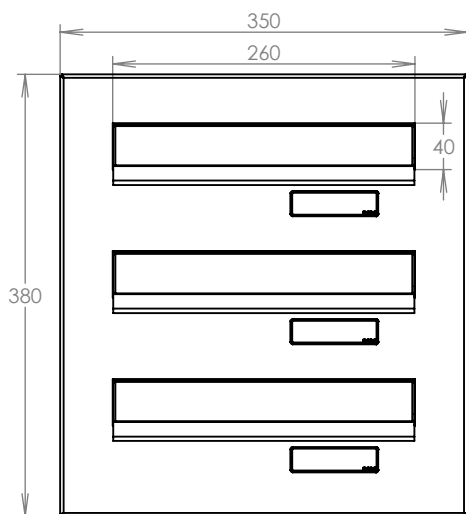

## Technická data:

rozměr	300x110x400-630 mm
materiál tělo schránky	plech z pozinkované oceli tl. 0,6 mm
materiál dvířka	plech z nerezové oceli tl. 1,2 mm
materiál sklapka	plech z nerezové oceli tl. 0,8 mm, délka = 259mm
materiál čelní deska	plech z nerezové oceli tl. 1,5 mm
zámek	DOLS zahnutá závora - 3x klíč
jmenovka	jmenovka 75,5x21,6 mm SCANTEC PC S75R
určeno	exteriér i interiér

## Technická data:

rozměr	300x110x400-630 mm
materiál tělo schránky	plech z pozinkované oceli tl. 0,6 mm
materiál dvířka	plech z nerezové oceli tl. 1,2 mm
materiál sklapka	plech z nerezové oceli tl. 0,8 mm, délka=259 mm/V= 40 mm
materiál čelní desky	plech z nerezové oceli tl. 1,5 mm
zámek	DOLS zahnutá závora - 3x klíč
zvonkové tlačítko	VS 19-B-1-S Nerez D=19 mm, ANTIVANDAL
jmenovka	jmenovka 75,5x21,6 mm SCANTEC PC S75R
šroub	M4/10 DIN 85 ANTIVANDAL PH SP8
určeno	exteriér

## Technická data:

rozměr	300x110x400-630 mm
materiál tělo schránky	plech z pozinkované oceli tl. 0,6 mm
materiál dvířka	plech z nerezové oceli tl. 1,2 mm
materiál sklapka	plech z nerezové oceli tl. 0,8 mm, délka = 259 mm
materiál čelní desky	plech z nerezové oceli tl. 1,5 mm
zámek	DOLS zahnutá závora - 3x klíč
zvonkové tlačítko	VS 19-B-1-S Nerez D=19 mm, ANTIVANDAL
jmenovka	jmenovka 75,5x21,6 mm SCANTEC PC S75R
šroub	M4/10 DIN 85 ANTIVANDAL PH SP8 1xBIT
určeno	exteriér

# TECHNICKÝ LIST

DLS 3x B-042

EN 13724:2013

300x110x400-630

NEREZ-RAL 7040

Technická data:

rozměr	300x110x400-630 mm
materiál tělo schránky	plech z pozinkované oceli tl. 0,6 mm
materiál dvířka	plech z nerezové oceli tl. 1,2 mm
materiál sklapky	plech z nerezové oceli tl. 0,8 mm, délka = 259 mm
materiál čelní desky	plech z nerezové oceli tl. 1,5 mm
zámek	DOLS zahnutá závora - 3x klíč
jmenovka	jmenovka 75,5x21,6 mm SCANTEC PC S75R
určeno	exteriér i interiér