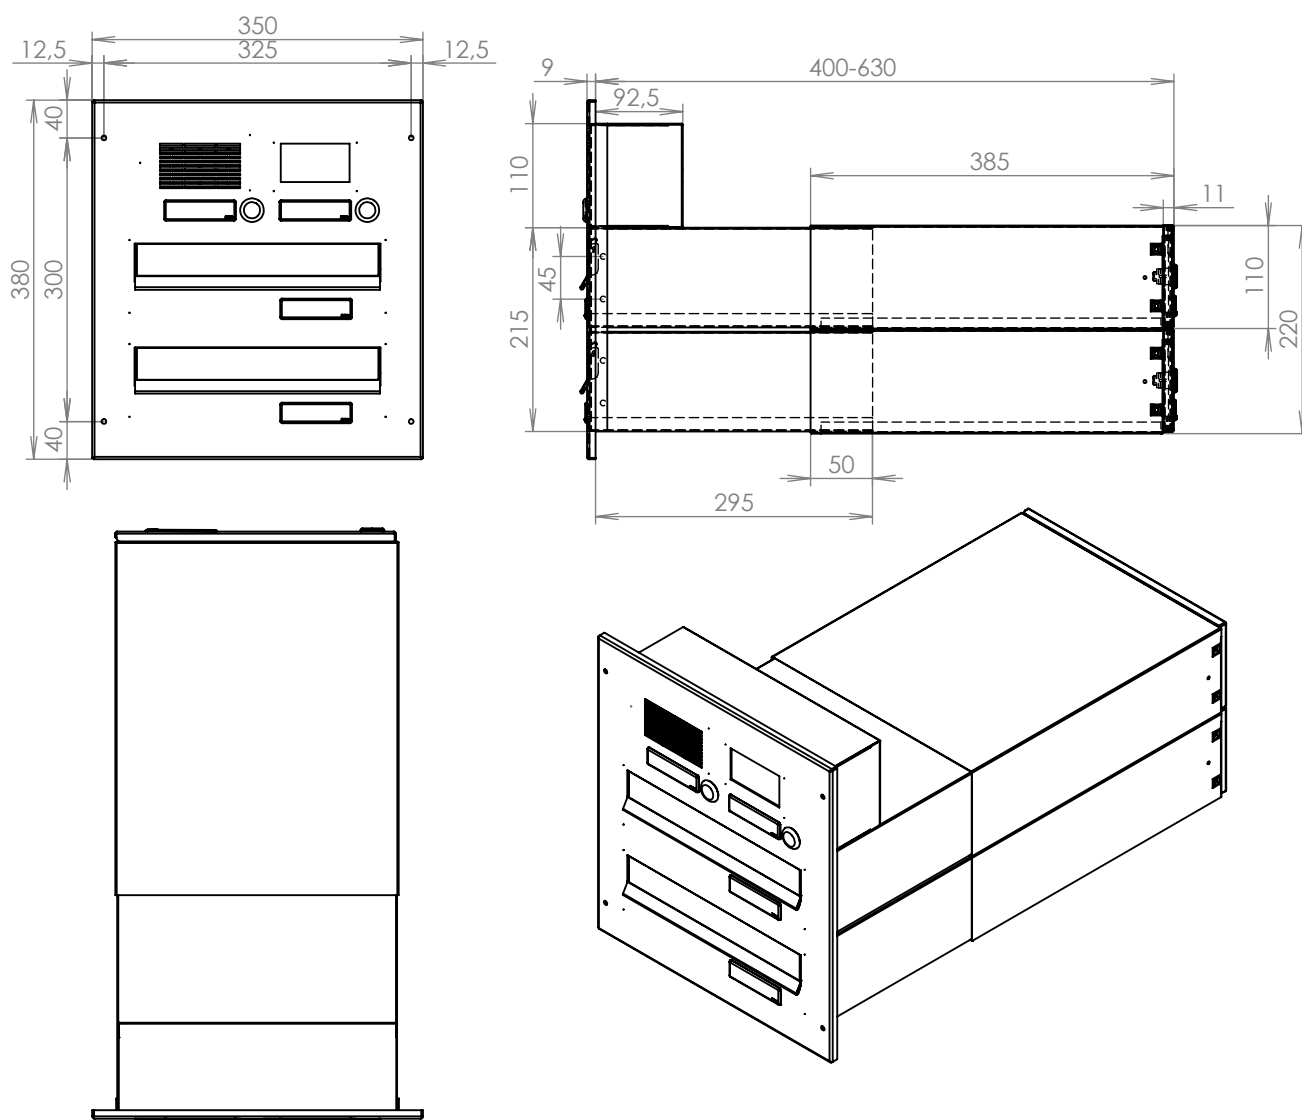

## Technická data:

rozměr	300x110x400-630 mm
materiál tělo schránky	plech z pozinkované oceli tl. 0,6 mm
materiál dvířka	plech z nerezové oceli tl. 1,2 mm
materiál sklapka	plech z nerezové oceli tl. 0,8 mm, délka = 259mm
materiál čelní deska	plech z nerezové oceli tl. 1,5 mm
zámek	DOLS zahnutá závora - 3x klíč
jmenovka	jmenovka 75,5x21,6 mm SCANTEC PC S75R
určeno	exteriér i interiér

## Technická data:

rozměr	300x110x400-630 mm
materiál tělo schránky	plech z pozinkované oceli tl. 0,6 mm
materiál dvířka	plech z nerezové oceli tl. 1,2 mm
materiál sklapka	plech z nerezové oceli tl. 0,8 mm, délka=259mm/V=40mm
materiál čelní deska	plech z nerezové oceli tl. 1,5 mm
zámek	DOLS zahnutá závora - 3x klíč
zvonkové tlačítko	VS 19-B-1-S Nerez D=19mm, ANTIVANDAL
jmenovka	jmenovka 75,5x21,6 mm SCANTEC PC S75R
šroub	M4/10 DIN 85 ANTIVANDAL PH SP8, bit
určeno	exteriér i interiér

## Technická data:

rozměr	300x110x400-630 mm
materiál tělo schránky	plech z pozinkované oceli tl. 0,6 mm
materiál dvířka	plech z nerezové oceli tl. 1,2 mm
materiál sklapka	plech z nerezové oceli tl. 0,8 mm, délka = 259 mm
materiál čelní desky	plech z nerezové oceli tl. 1,5 mm
zámek	DOLS zahnutá závora - 3x klíč
zvonkové tlačítko	VS 19-B-1-S Nerez D=19 mm, ANTIVANDAL
jmenovka	jmenovka 75,5x21,6 mm SCANTEC PC S75R
šroub	M4/10 DIN 85 ANTIVANDAL PH SP8 1xBIT
určeno	exteriér