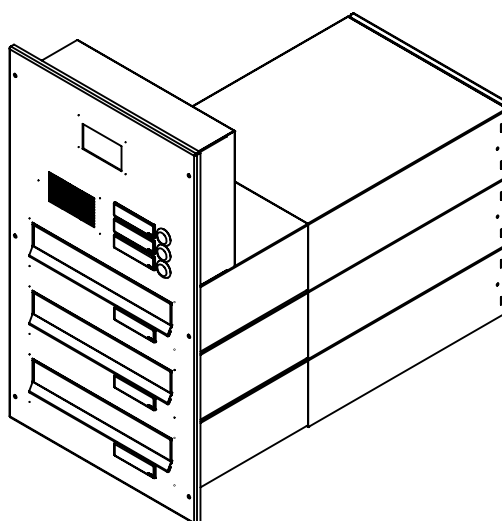

## Technická data:

rozměr	300x110x400-630 mm
materiál tělo schránky	plech z pozinkované oceli tl. 0,6 mm
materiál dvířka	plech z nerezové oceli tl. 1,2 mm
materiál sklapka	plech z nerezové oceli tl. 0,8 mm, délka = 259 mm
materiál čelní desky	plech z nerezové oceli tl. 1,5 mm
zámek	DOLS zahnutá závora - 3x klíč
zvonkové tlačítko	VS 19-B-1-S Nerez D=19 mm, ANTIVANDAL
jmenovka	jmenovka 75,5x21,6 mm SCANTEC PC S75R
šroub	M4/10 DIN 85 ANTIVANDAL PH SP8
určeno	exteriér