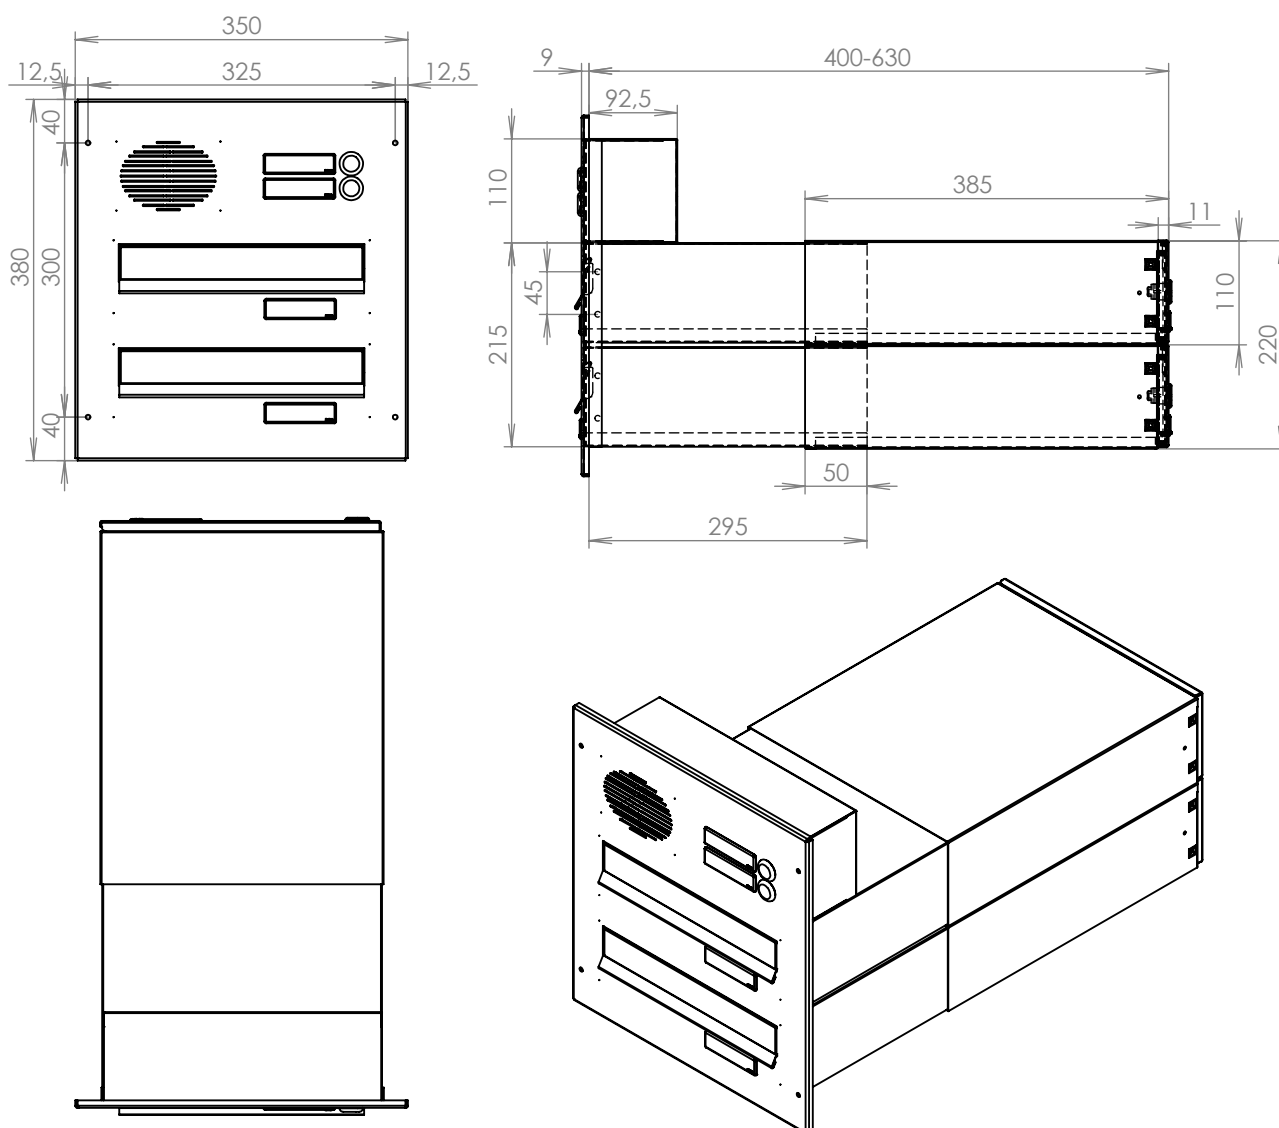

## Technická data:

rozměr	300x110x400-630 mm
materiál tělo schránky	plech z pozinkované oceli tl. 0,6 mm
materiál dvířka	plech z nerezové oceli tl. 1,2 mm
materiál sklapka	plech z nerezové oceli tl. 0,8 mm, délka = 259mm
materiál čelní deska	plech z nerezové oceli tl. 1,5 mm
zámek	DOLS zahnutá závora - 3x klíč
jmenovka	jmenovka 75,5x21,6 mm SCANTEC PC S75R
určeno	exteriér i interiér

## Technická data:

rozměr	300x110x400-630 mm
materiál tělo schránky	plech z pozinkované oceli tl. 0,6 mm
materiál dvířka	plech z nerezové oceli tl. 1,2 mm
materiál sklapka	plech z nerezové oceli tl. 0,8 mm, délka=259mm/V=40mm
materiál čelní deska	plech z nerezové oceli tl. 1,5 mm
zámek	DOLS zahnutá závora - 3x klíč
zvonkové tlačítko	VS 19-B-1-S Nerez D=19mm, ANTIVANDAL
jmenovka	jmenovka 75,5x21,6 mm SCANTEC PC S75R
šroub	M4/10 DIN 85 ANTIVANDAL PH SP8, bit
určeno	exteriér i interiér

## Technická data:

rozměr	300x110x400-630 mm
materiál tělo schránky	plech z pozinkované oceli tl. 0,6 mm
materiál dvířka	plech z nerezové oceli tl. 1,2 mm
materiál sklapka	plech z nerezové oceli tl. 0,8 mm, délka=259 mm/V= 40 mm
materiál čelní desky	plech z nerezové oceli tl. 1,5 mm
zámek	DOLS zahnutá závora - 3x klíč
zvonkové tlačítko	VS 19-B-1-S Nerez D=19 mm, ANTIVANDAL
jmenovka	jmenovka 75,5x21,6 mm SCANTEC PC S75R
šroub	M4/10 DIN 85 ANTIVANDAL PH SP8
určeno	exteriér