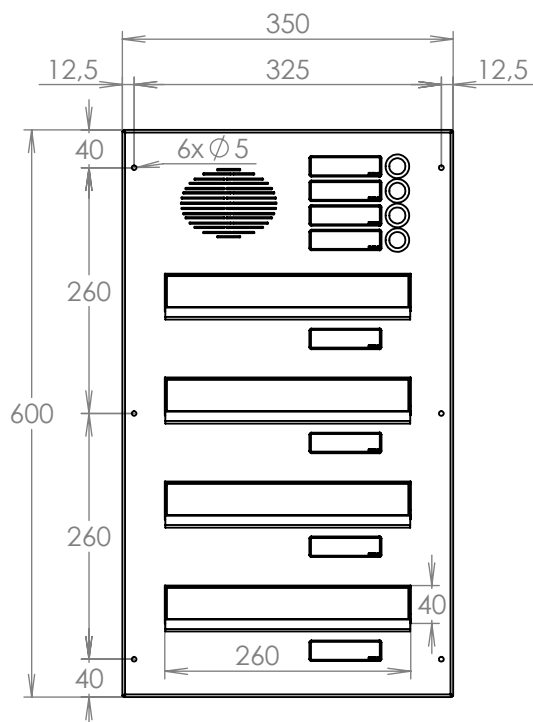

## Technická data:

rozměr	300x110x400-630 mm
materiál tělo schránky	plech z pozinkované oceli tl. 0,6 mm
materiál dvířka	plech z nerezové oceli tl. 1,2 mm
materiál sklapky	plech z nerezové oceli tl. 0,8 mm, délka = 259 mm
materiál čelní desky	plech z nerezové oceli tl. 1,5 mm
zámek	DOLS zahnutá závora - 3x klíč
jmenovka	jmenovka 75,5x21,6 mm SCANTEC PC S75R
určeno	exteriér i interiér

## Technická data:

rozměr	300x110x400-630 mm
materiál tělo schránky	plech z pozinkované oceli tl. 0,6 mm
materiál dvířka	plech z nerezové oceli tl. 1,2 mm
materiál sklapka	plech z nerezové oceli tl. 0,8 mm, délka = 259 mm
materiál čelní deska	plech z nerezové oceli tl. 1,5 mm
zámek	DOLS zahnutá závora - 3x klíč
zvonkové tlačítko	VS 19-B-1-S Nerez D=19mm, ANTIVANDAL
jmenovka	jmenovka 75,5x21,6 mm SCANTEC PC S75R
šroub, spot. materiál	M4/10 DIN 85 ANTIVANDAL PH SP8, BIT, PRYŽ. PRUCH. D10
určeno	exteriér