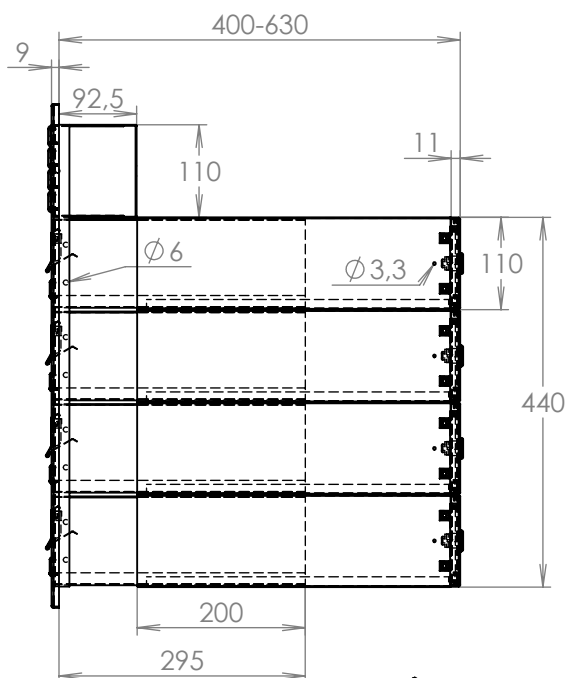

## Technická data:

rozměr	300x110x400-630 mm
materiál tělo schránky	plech z pozinkované oceli tl. 0,6 mm
materiál dvířka	plech z nerezové oceli tl. 1,2 mm
materiál sklapka	plech z nerezové oceli tl. 0,8 mm, délka=259 mm/V= 40 mm
materiál čelní desky	plech z nerezové oceli tl. 1,5 mm
zámek	DOLS zahnutá závora - 3x klíč
zvonkové tlačítko	VS 19-B-1-S Nerez D=19 mm, ANTIVANDAL
jmenovka	jmenovka 75,5x21,6 mm SCANTEC PC S75R
šroub	M4/10 DIN 85 ANTIVANDAL PH SP8
určeno	exteriér

## Technická data:

rozměr	300x110x400-630 mm
materiál tělo schránky	plech z pozinkované oceli tl. 0,6 mm
materiál dvířka	plech z nerezové oceli tl. 1,2 mm
materiál sklapky	plech z nerezové oceli tl. 0,8 mm, délka = 259 mm
materiál čelní desky	plech z nerezové oceli tl. 1,5 mm
zámek	DOLS zahnutá závora - 3x klíč
jmenovka	jmenovka 75,5x21,6 mm SCANTEC PC S75R
určeno	exteriér i interiér

## Technická data:

rozměr	300x110x400-630 mm
materiál tělo schránky	plech z pozinkované oceli tl. 0,6 mm
materiál dvířka	plech z nerezové oceli tl. 1,2 mm
materiál sklapka	plech z nerezové oceli tl. 0,8 mm, délka = 259 mm
materiál čelní deska	plech z nerezové oceli tl. 1,5 mm
zámek	DOLS zahnutá závora - 3x klíč
zvonkové tlačítko	VS 19-B-1-S Nerez D=19mm, ANTIVANDAL
jmenovka	jmenovka 75,5x21,6 mm SCANTEC PC S75R
šroub, spot. materiál	M4/10 DIN 85 ANTIVANDAL PH SP8, BIT, PRYŽ. PRUCH. D10
určeno	exteriér