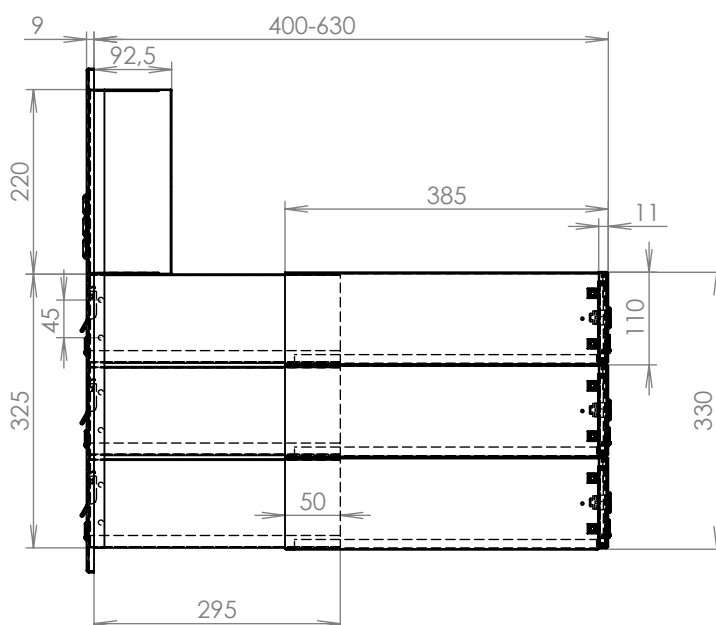

## Technická data:

rozměr	300x110x400-630 mm
materiál tělo schránky	plech z pozinkované oceli tl. 0,6 mm
materiál dvířka	plech z nerezové oceli tl. 1,2 mm
materiál sklapka	plech z nerezové oceli tl. 0,8 mm, délka=259 mm/V= 40 mm
materiál čelní desky	plech z nerezové oceli tl. 1,5 mm
zámek	DOLS zahnutá závora - 3x klíč
zvonkové tlačítko	VS 19-B-1-S Nerez D=19 mm, ANTIVANDAL
jmenovka	jmenovka 75,5x21,6 mm SCANTEC PC S75R
šroub	M4/10 DIN 85 ANTIVANDAL PH SP8
určeno	exteriér

## Technická data:

rozměr	300x110x400-630 mm
materiál tělo schránky	plech z pozinkované oceli tl. 0,6 mm
materiál dvířka	plech z nerezové oceli tl. 1,2 mm
materiál sklapka	plech z nerezové oceli tl. 0,8 mm, délka = 259 mm
materiál čelní desky	plech z nerezové oceli tl. 1,5 mm
zámek	DOLS zahnutá závora - 3x klíč
zvonkové tlačítko	VS 19-B-1-S Nerez D=19 mm, ANTIVANDAL
jmenovka	jmenovka 75,5x21,6 mm SCANTEC PC S75R
šroub	M4/10 DIN 85 ANTIVANDAL PH SP8
určeno	exteriér