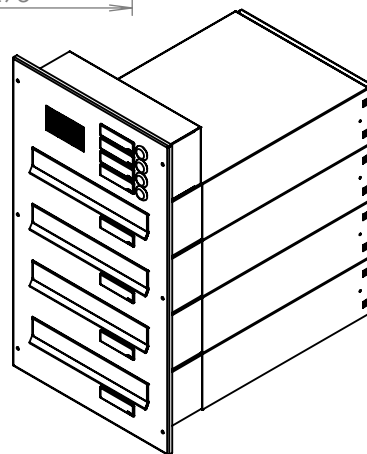

## Technická data:

rozměr	300x110x400-630 mm
materiál tělo schránky	plech z pozinkované oceli tl. 0,6 mm
materiál dvířka	plech z nerezové oceli tl. 1,2 mm
materiál sklapka	plech z nerezové oceli tl. 0,8 mm, délka = 259 mm
materiál čelní deska	plech z nerezové oceli tl. 1,5 mm
zámek	DOLS zahnutá závora - 3x klíč
zvonkové tlačítko	VS 19-B-1-S Nerez D=19mm, ANTIVANDAL
jmenovka	jmenovka 75,5x21,6 mm SCANTEC PC S75R
šroub, spot. materiál	M4/10 DIN 85 ANTIVANDAL PH SP8, BIT, PRYŽ. PRUCH. D10
určeno	exteriér