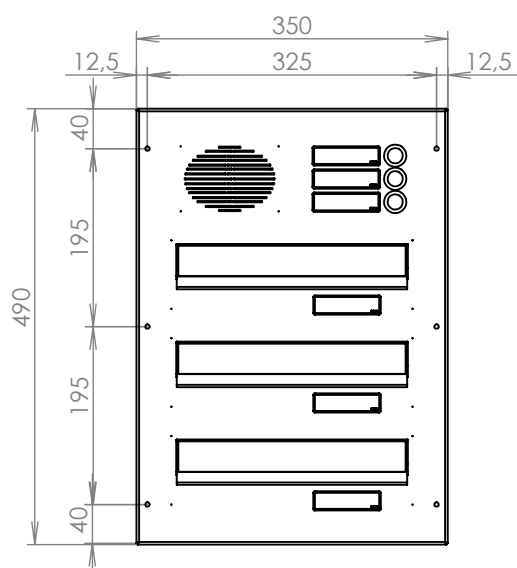

## Technická data:

rozměr	300x110x400-630 mm
materiál tělo schránky	plech z pozinkované oceli tl. 0,6 mm
materiál dvířka	plech z nerezové oceli tl. 1,2 mm
materiál sklapka	plech z nerezové oceli tl. 0,8 mm, délka = 259mm
materiál čelní deska	plech z nerezové oceli tl. 1,5 mm
zámek	DOLS zahnutá závora - 3x klíč
jmenovka	jmenovka 75,5x21,6 mm SCANTEC PC S75R
určeno	exteriér i interiér

## Technická data:

rozměr	300x110x400-630 mm
materiál tělo schránky	plech z pozinkované oceli tl. 0,6 mm
materiál dvířka	plech z nerezové oceli tl. 1,2 mm
materiál sklapka	plech z nerezové oceli tl. 0,8 mm, délka=259mm/V=40mm
materiál čelní deska	plech z nerezové oceli tl. 1,5 mm
zámek	DOLS zahnutá závora - 3x klíč
zvonkové tlačítko	VS 19-B-1-S Nerez D=19mm, ANTIVANDAL
jmenovka	jmenovka 75,5x21,6 mm SCANTEC PC S75R
šroub	M4/10 DIN 85 ANTIVANDAL PH SP8, bit
určeno	exteriér i interiér

## Technická data:

rozměr	300x110x400-630 mm
materiál tělo schránky	plech z pozinkované oceli tl. 0,6 mm
materiál dvířka	plech z nerezové oceli tl. 1,2 mm
materiál sklapka	plech z nerezové oceli tl. 0,8 mm, délka=259 mm/V= 40 mm
materiál čelní desky	plech z nerezové oceli tl. 1,5 mm
zámek	DOLS zahnutá závora - 3x klíč
zvonkové tlačítko	VS 19-B-1-S Nerez D=19 mm, ANTIVANDAL
jmenovka	jmenovka 75,5x21,6 mm SCANTEC PC S75R
šroub	M4/10 DIN 85 ANTIVANDAL PH SP8
určeno	exteriér

## Technická data:

rozměr	300x110x400-630 mm
materiál tělo schránky	plech z pozinkované oceli tl. 0,6 mm
materiál dvířka	plech z nerezové oceli tl. 1,2 mm
materiál sklapka	plech z nerezové oceli tl. 0,8 mm, délka=259/V= 40 mm
materiál čelní desky	plech z nerezové oceli tl. 1,5 mm
zámek	DOLS zahnutá závora - 3x klíč
zvonkové tlačítko	VS 19-B-1-S Nerez D=19 mm, ANTIVANDAL
jmenovka	jmenovka 75,5x21,6 mm SCANTEC PC S75R
šroub	M4/10 DIN 85 ANTIVANDAL PH SP8
určeno	exteriér