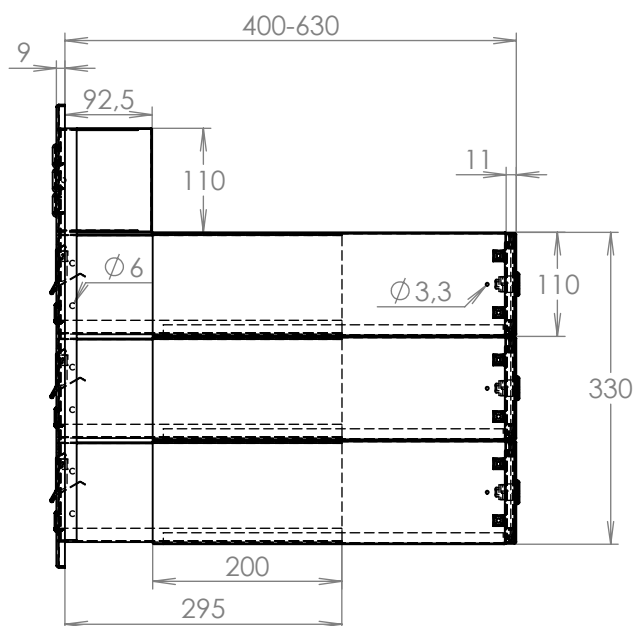

# TECHNICKÝ LIST

DLS 2x B-042

EN 13724:2013

300x110x400-630

NEREZ-RAL 7040

## Technická data:

rozměr	300x110x400-630 mm
materiál tělo schránky	plech z pozinkované oceli tl. 0,6 mm
materiál dvířka	plech z nerezové oceli tl. 1,2 mm
materiál sklapka	plech z nerezové oceli tl. 0,8 mm, délka = 259mm
materiál čelní deska	plech z nerezové oceli tl. 1,5 mm
zámek	DOLS zahnutá závora - 3x klíč
jmenovka	jmenovka 75,5x21,6 mm SCANTEC PC S75R
určeno	exteriér i interiér

## Technická data:

rozměr	300x110x400-630 mm
materiál tělo schránky	plech z pozinkované oceli tl. 0,6 mm
materiál dvířka	plech z nerezové oceli tl. 1,2 mm
materiál sklapka	plech z nerezové oceli tl. 0,8 mm, délka=259mm/V=40mm
materiál čelní deska	plech z nerezové oceli tl. 1,5 mm
zámek	DOLS zahnutá závora - 3x klíč
zvonkové tlačítko	VS 19-B-1-S Nerez D=19mm, ANTIVANDAL
jmenovka	jmenovka 75,5x21,6 mm SCANTEC PC S75R
šroub	M4/10 DIN 85 ANTIVANDAL PH SP8, bit
určeno	exteriér i interiér

## Technická data:

rozměr	300x110x400-630 mm
materiál tělo schránky	plech z pozinkované oceli tl. 0,6 mm
materiál dvířka	plech z nerezové oceli tl. 1,2 mm
materiál sklapka	plech z nerezové oceli tl. 0,8 mm, délka = 259 mm
materiál čelní deska	plech z nerezové oceli tl. 1,5 mm
zámek	DOLS zahnutá závora - 3x klíč
zvonkové tlačítko	VS 19-B-1-S Nerez D=19mm, ANTIVANDAL
jmenovka	jmenovka 75,5x21,6 mm SCANTEC PC S75R
šroub, spot. materiál	M4/10 DIN 85 ANTIVANDAL PH SP8, BIT, PRYŽ. PRUCH. D10
určeno	exteriér