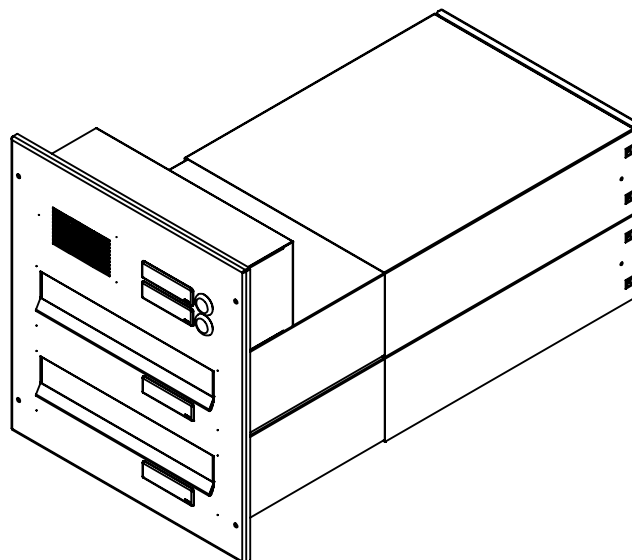

## Technická data:

rozměr	300x110x400-630 mm
materiál tělo schránky	plech z pozinkované oceli tl. 0,6 mm
materiál dvířka	plech z nerezové oceli tl. 1,2 mm
materiál sklapka	plech z nerezové oceli tl. 0,8 mm, délka=259/V= 40 mm
materiál čelní desky	plech z nerezové oceli tl. 1,5 mm
zámek	DOLS zahnutá závora - 3x klíč
zvonkové tlačítko	VS 19-B-1-S Nerez D=19 mm, ANTIVANDAL
jmenovka	jmenovka 75,5x21,6 mm SCANTEC PC S75R
šroub	M4/10 DIN 85 ANTIVANDAL PH SP8
určeno	exteriér