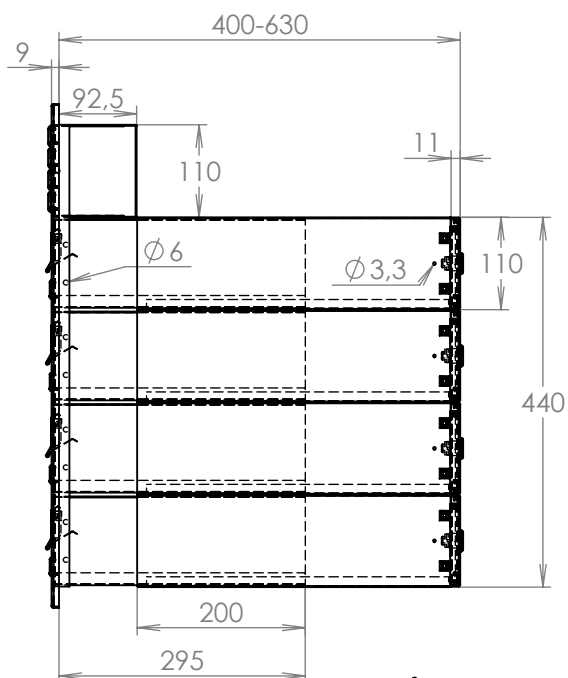

## Technická data:

rozměr	300x110x400-630 mm
materiál tělo schránky	plech z pozinkované oceli tl. 0,6 mm
materiál dvířka	plech z nerezové oceli tl. 1,2 mm
materiál sklapka	plech z nerezové oceli tl. 0,8 mm, délka = 259 mm
materiál čelní deska	plech z nerezové oceli tl. 1,5 mm
zámek	DOLS zahnutá závora - 3x klíč
zvonkové tlačítko	VS 19-B-1-S Nerez D=19mm, ANTIVANDAL
jmenovka	jmenovka 75,5x21,6 mm SCANTEC PC S75R
šroub, spot. materiál	M4/10 DIN 85 ANTIVANDAL PH SP8, BIT, PRYŽ. PRUCH. D10
určeno	exteriér