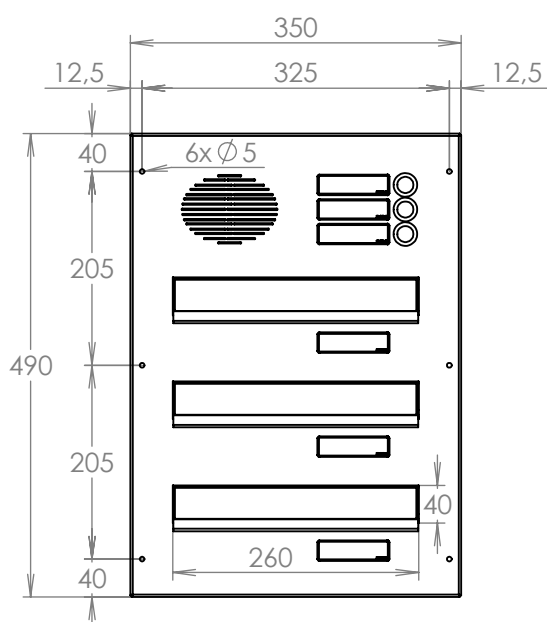

## Technická data:

rozměr	300x110x400-630 mm
materiál tělo schránky	plech z pozinkované oceli tl. 0,6 mm
materiál dvířka	plech z nerezové oceli tl. 1,2 mm
materiál sklapka	plech z nerezové oceli tl. 0,8 mm, délka = 259mm
materiál čelní deska	plech z nerezové oceli tl. 1,5 mm
zámek	DOLS zahnutá závora - 3x klíč
jmenovka	jmenovka 75,5x21,6 mm SCANTEC PC S75R
určeno	exteriér i interiér

## Technická data:

rozměr	300x110x400-630 mm
materiál tělo schránky	plech z pozinkované oceli tl. 0,6 mm
materiál dvířka	plech z nerezové oceli tl. 1,2 mm
materiál sklapka	plech z nerezové oceli tl. 0,8 mm, délka=259mm/V=40mm
materiál čelní deska	plech z nerezové oceli tl. 1,5 mm
zámek	DOLS zahnutá závora - 3x klíč
zvonkové tlačítko	VS 19-B-1-S Nerez D=19mm, ANTIVANDAL
jmenovka	jmenovka 75,5x21,6 mm SCANTEC PC S75R
šroub	M4/10 DIN 85 ANTIVANDAL PH SP8, bit
určeno	exteriér i interiér

## Technická data:

rozměr	300x110x400-630 mm
materiál tělo schránky	plech z pozinkované oceli tl. 0,6 mm
materiál dvířka	plech z nerezové oceli tl. 1,2 mm
materiál sklapka	plech z nerezové oceli tl. 0,8 mm, délka = 259 mm
materiál čelní deska	plech z nerezové oceli tl. 1,5 mm
zámek	DOLS zahnutá závora - 3x klíč
zvonkové tlačítko	VS 19-B-1-S Nerez D=19mm, ANTIVANDAL
jmenovka	jmenovka 75,5x21,6 mm SCANTEC PC S75R
šroub, spot. materiál	M4/10 DIN 85 ANTIVANDAL PH SP8, BIT, PRYŽ. PRUCH. D10
určeno	exteriér