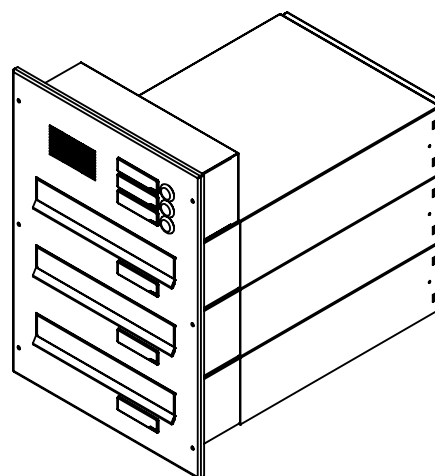

## Technická data:

rozměr	300x110x400-630 mm
materiál tělo schránky	plech z pozinkované oceli tl. 0,6 mm
materiál dvířka	plech z nerezové oceli tl. 1,2 mm
materiál sklapka	plech z nerezové oceli tl. 0,8 mm, délka = 259 mm
materiál čelní deska	plech z nerezové oceli tl. 1,5 mm
zámek	DOLS zahnutá závora - 3x klíč
zvonkové tlačítko	VS 19-B-1-S Nerez D=19mm, ANTIVANDAL
jmenovka	jmenovka 75,5x21,6 mm SCANTEC PC S75R
šroub, spot. materiál	M4/10 DIN 85 ANTIVANDAL PH SP8, BIT, PRYŽ. PRUCH. D10
určeno	exteriér