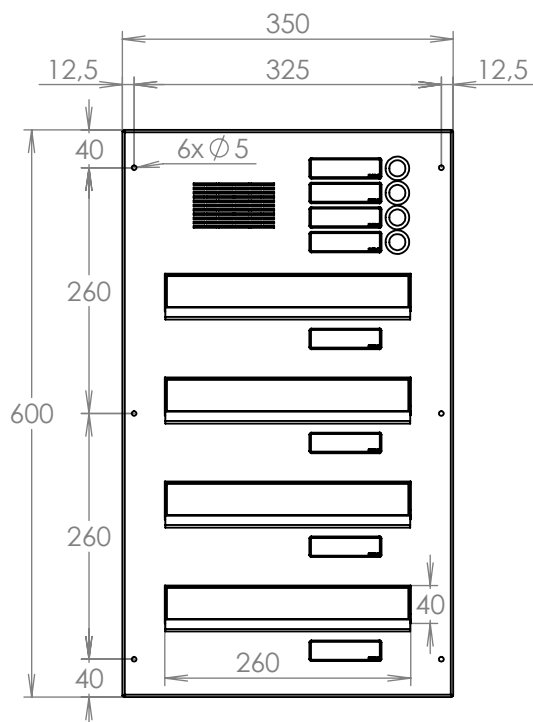

## Technická data:

rozměr	300x110x400-630 mm
materiál tělo schránky	plech z pozinkované oceli tl. 0,6 mm
materiál dvířka	plech z nerezové oceli tl. 1,2 mm
materiál sklapky	plech z nerezové oceli tl. 0,8 mm, délka = 259 mm
materiál čelní desky	plech z nerezové oceli tl. 1,5 mm
zámek	DOLS zahnutá závora - 3x klíč
jmenovka	jmenovka 75,5x21,6 mm SCANTEC PC S75R
určeno	exteriér i interiér

## Technická data:

rozměr	300x110x400-630 mm
materiál tělo schránky	plech z pozinkované oceli tl. 0,6 mm
materiál dvířka	plech z nerezové oceli tl. 1,2 mm
materiál sklapka	plech z nerezové oceli tl. 0,8 mm, délka = 259 mm
materiál čelní deska	plech z nerezové oceli tl. 1,5 mm
zámek	DOLS zahnutá závora - 3x klíč
zvonkové tlačítko	VS 19-B-1-S Nerez D=19mm, ANTIVANDAL
jmenovka	jmenovka 75,5x21,6 mm SCANTEC PC S75R
šroub, spot. materiál	M4/10 DIN 85 ANTIVANDAL PH SP8, BIT, PRYŽ. PRUCH. D10
určeno	exteriér