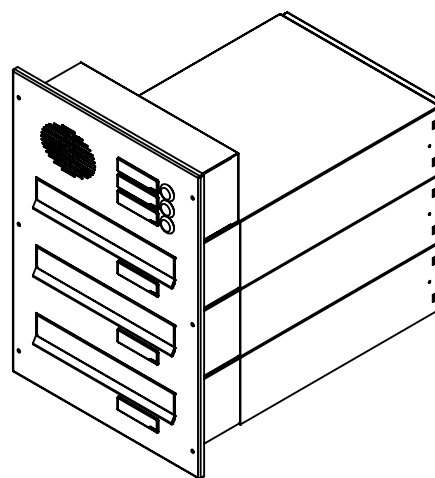

## Technická data:

rozměr	300x110x400-630 mm
materiál tělo schránky	plech z pozinkované oceli tl. 0,6 mm
materiál dvířka	plech z nerezové oceli tl. 1,2 mm
materiál sklapka	plech z nerezové oceli tl. 0,8 mm, délka = 259 mm
materiál čelní deska	plech z nerezové oceli tl. 1,5 mm
zámek	DOLS zahnutá závora - 3x klíč
zvonkové tlačítko	VS 19-B-1-S Nerez D=19mm, ANTIVANDAL
jmenovka	jmenovka 75,5x21,6 mm SCANTEC PC S75R
šroub, spot. materiál	M4/10 DIN 85 ANTIVANDAL PH SP8, BIT, PRYŽ. PRUCH. D10
určeno	exteriér