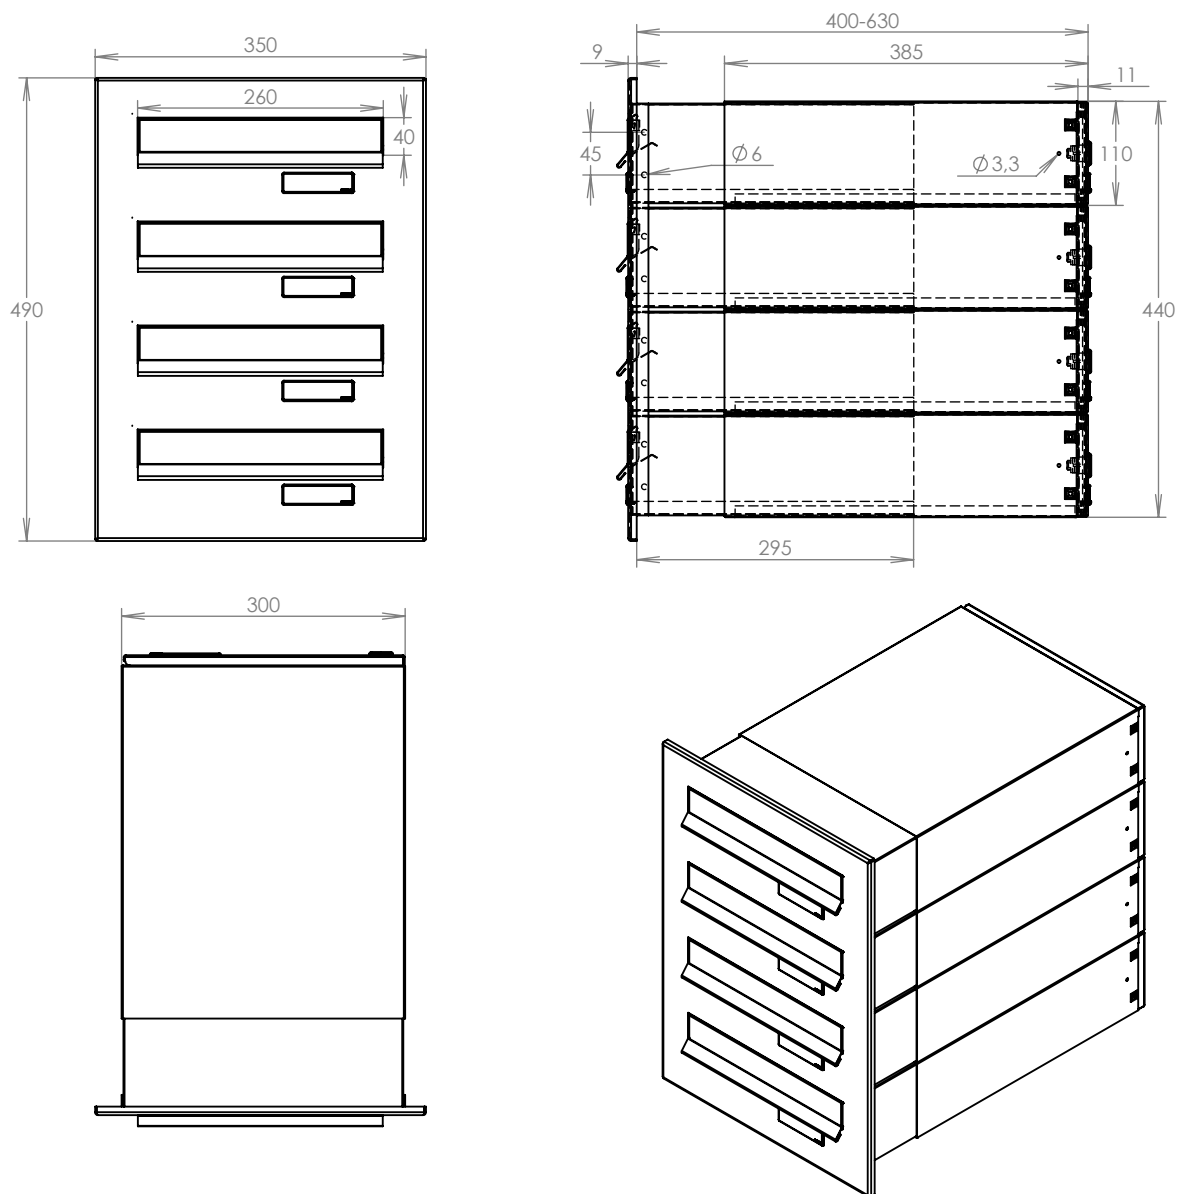

## Technická data:

rozměr	300x110x400-630 mm
materiál tělo schránky	plech z pozinkované oceli tl. 0,6 mm
materiál dvířka	plech z nerezové oceli tl. 1,2 mm
materiál sklapky	plech z nerezové oceli tl. 0,8 mm, délka = 259 mm
materiál čelní desky	plech z nerezové oceli tl. 1,5 mm
zámek	DOLS zahnutá závora - 3x klíč
jmenovka	jmenovka 75,5x21,6 mm SCANTEC PC S75R
určeno	exteriér i interiér