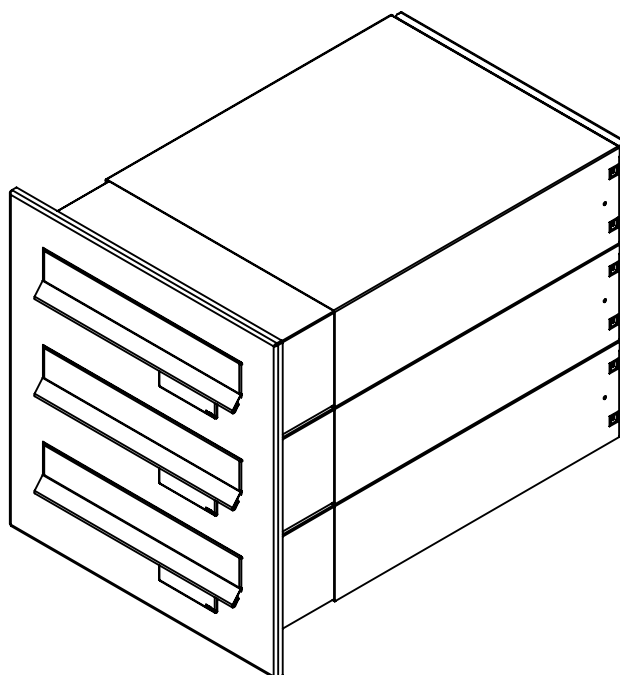

# TECHNICKÝ LIST

DLS 3x B-042

EN 13724:2013

300x110x400-630

NEREZ-RAL 7040

Technická data:

rozměr	300x110x400-630 mm
materiál tělo schránky	plech z pozinkované oceli tl. 0,6 mm
materiál dvířka	plech z nerezové oceli tl. 1,2 mm
materiál sklapky	plech z nerezové oceli tl. 0,8 mm, délka = 259 mm
materiál čelní desky	plech z nerezové oceli tl. 1,5 mm
zámek	DOLS zahnutá závora - 3x klíč
jmenovka	jmenovka 75,5x21,6 mm SCANTEC PC S75R
určeno	exteriér i interiér