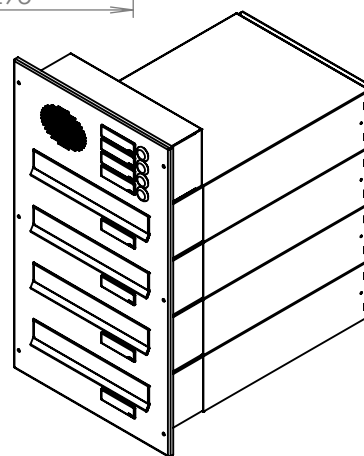

## Technická data:

rozměr	300x110x400-630 mm
materiál tělo schránky	plech z pozinkované oceli tl. 0,6 mm
materiál dvířka	plech z nerezové oceli tl. 1,2 mm
materiál sklapka	plech z nerezové oceli tl. 0,8 mm, délka = 259 mm
materiál čelní deska	plech z nerezové oceli tl. 1,5 mm
zámek	DOLS zahnutá závora - 3x klíč
zvonkové tlačítko	VS 19-B-1-S Nerez D=19mm, ANTIVANDAL
jmenovka	jmenovka 75,5x21,6 mm SCANTEC PC S75R
šroub, spot. materiál	M4/10 DIN 85 ANTIVANDAL PH SP8, BIT, PRYŽ. PRUCH. D10
určeno	exteriér