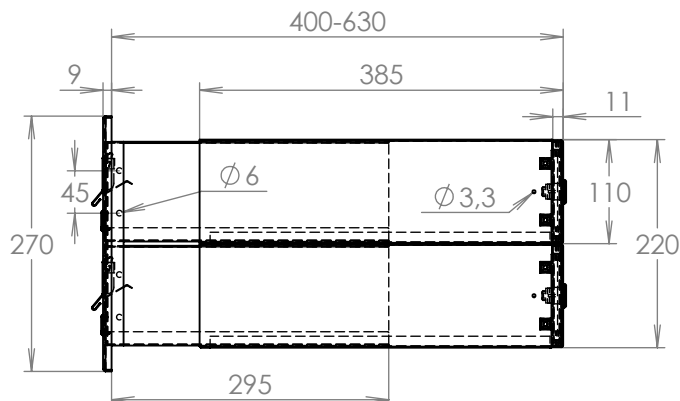

# TECHNICKÝ LIST

DLS 2x B-042

EN 13724:2013

300x110x400-630

NEREZ-RAL 7040

## Technická data:

rozměr	300x110x400-630 mm
materiál tělo schránky	plech z pozinkované oceli tl. 0,6 mm
materiál dvířka	plech z nerezové oceli tl. 1,2 mm
materiál sklapka	plech z nerezové oceli tl. 0,8 mm, délka = 259mm
materiál čelní deska	plech z nerezové oceli tl. 1,5 mm
zámek	DOLS zahnutá závora - 3x klíč
jmenovka	jmenovka 75,5x21,6 mm SCANTEC PC S75R
určeno	exteriér i interiér

## Technická data:

rozměr	300x110x400-630 mm
materiál tělo schránky	plech z pozinkované oceli tl. 0,6 mm
materiál dvířka	plech z nerezové oceli tl. 1,2 mm
materiál sklapka	plech z nerezové oceli tl. 0,8 mm, délka=259mm/V=40mm
materiál čelní deska	plech z nerezové oceli tl. 1,5 mm
zámek	DOLS zahnutá závora - 3x klíč
zvonkové tlačítko	VS 19-B-1-S Nerez D=19mm, ANTIVANDAL
jmenovka	jmenovka 75,5x21,6 mm SCANTEC PC S75R
šroub	M4/10 DIN 85 ANTIVANDAL PH SP8, bit
určeno	exteriér i interiér