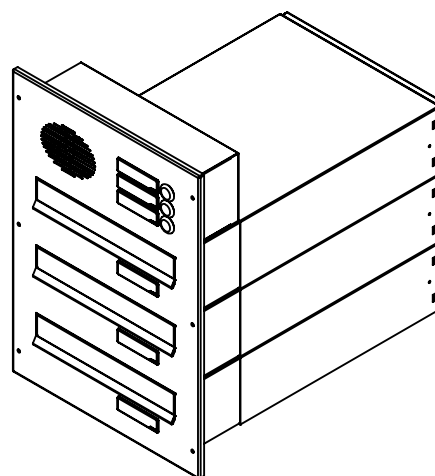

## Technická data:

rozměr	300x110x400-630 mm
materiál tělo schránky	plech z pozinkované oceli tl. 0,6 mm
materiál dvířka	plech z nerezové oceli tl. 1,2 mm
materiál sklapka	plech z nerezové oceli tl. 0,8 mm, délka = 259 mm
materiál čelní deska	plech z nerezové oceli tl. 1,5 mm
zámek	DOLS zahnutá závora - 3x klíč
zvonkové tlačítko	VS 19-B-1-S Nerez D=19mm, ANTIVANDAL
jmenovka	jmenovka 75,5x21,6 mm SCANTEC PC S75R
šroub, spot. materiál	M4/10 DIN 85 ANTIVANDAL PH SP8, BIT, PRYŽ. PRUCH. D10
určeno	exteriér