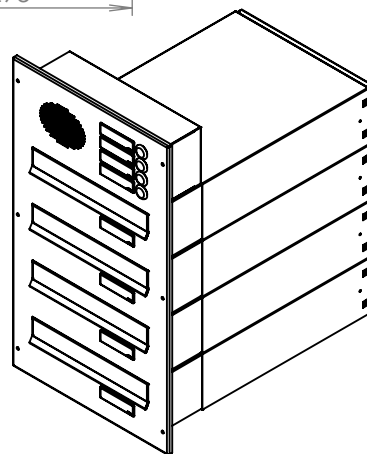

## Technická data:

rozměr	300x110x400-630 mm
materiál tělo schránky	plech z pozinkované oceli tl. 0,6 mm
materiál dvířka	plech z nerezové oceli tl. 1,2 mm
materiál sklapka	plech z nerezové oceli tl. 0,8 mm, délka = 259 mm
materiál čelní deska	plech z nerezové oceli tl. 1,5 mm
zámek	DOLS zahnutá závora - 3x klíč
zvonkové tlačítko	VS 19-B-1-S Nerez D=19mm, ANTIVANDAL
jmenovka	jmenovka 75,5x21,6 mm SCANTEC PC S75R
šroub, spot. materiál	M4/10 DIN 85 ANTIVANDAL PH SP8, BIT, PRYŽ. PRUCH. D10
určeno	exteriér