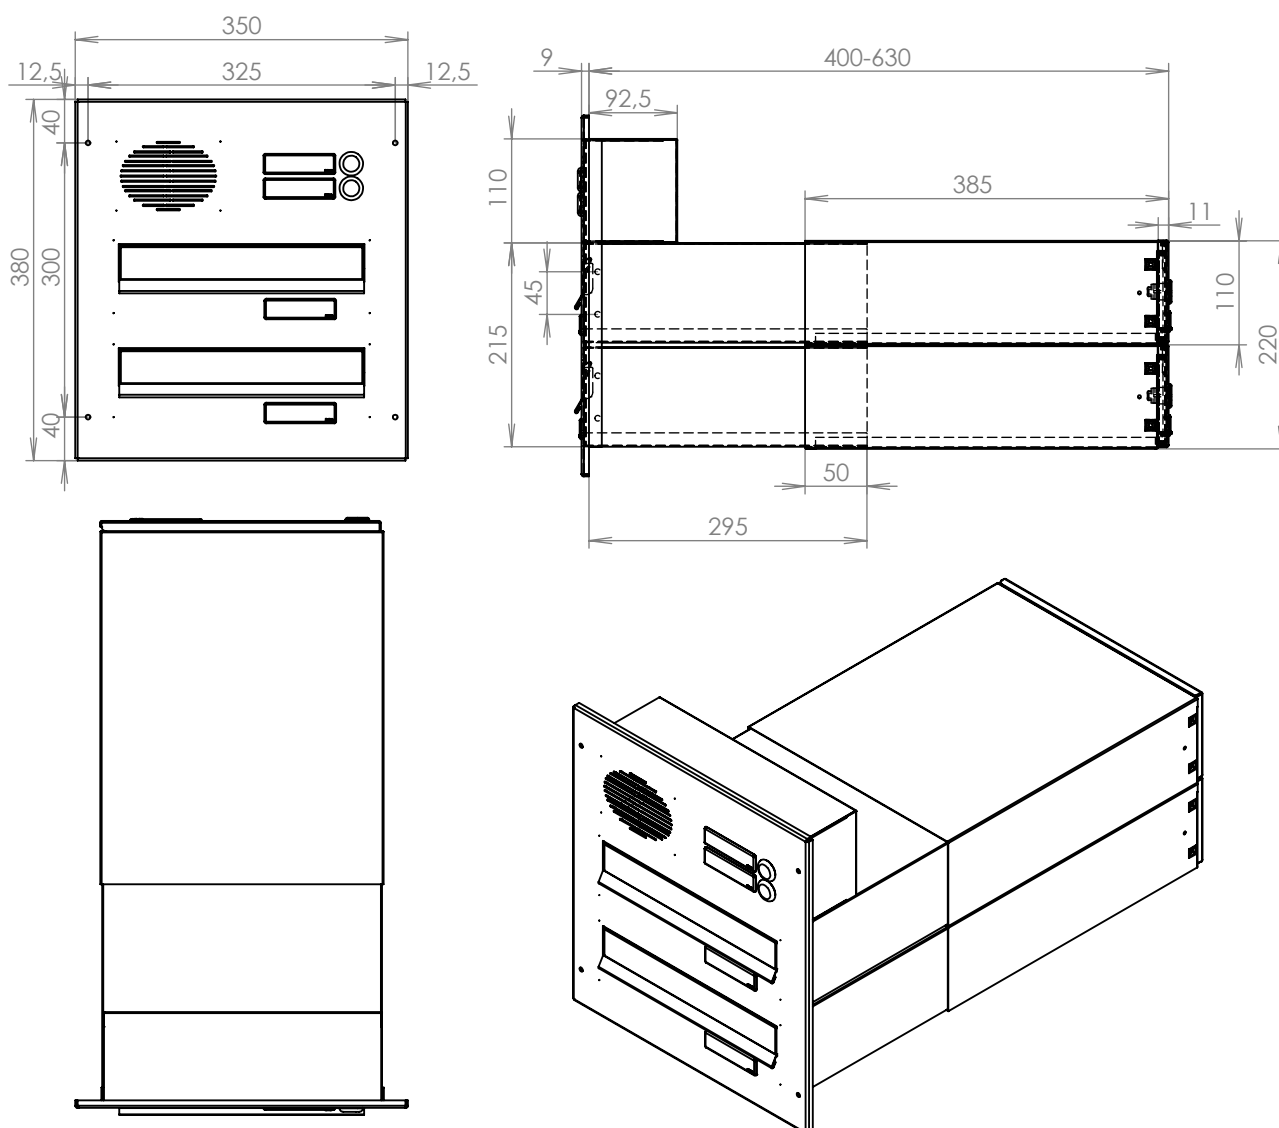

## Technická data:

rozměr	300x110x400-630 mm
materiál tělo schránky	plech z pozinkované oceli tl. 0,6 mm
materiál dvířka	plech z nerezové oceli tl. 1,2 mm
materiál sklapka	plech z nerezové oceli tl. 0,8 mm, délka = 259mm
materiál čelní deska	plech z nerezové oceli tl. 1,5 mm
zámek	DOLS zahnutá závora - 3x klíč
jmenovka	jmenovka 75,5x21,6 mm SCANTEC PC S75R
určeno	exteriér i interiér

## Technická data:

rozměr	300x110x400-630 mm
materiál tělo schránky	plech z pozinkované oceli tl. 0,6 mm
materiál dvířka	plech z nerezové oceli tl. 1,2 mm
materiál sklapka	plech z nerezové oceli tl. 0,8 mm, délka=259 mm/V= 40 mm
materiál čelní desky	plech z nerezové oceli tl. 1,5 mm
zámek	DOLS zahnutá závora - 3x klíč
zvonkové tlačítko	VS 19-B-1-S Nerez D=19 mm, ANTIVANDAL
jmenovka	jmenovka 75,5x21,6 mm SCANTEC PC S75R
šroub	M4/10 DIN 85 ANTIVANDAL PH SP8
určeno	exteriér