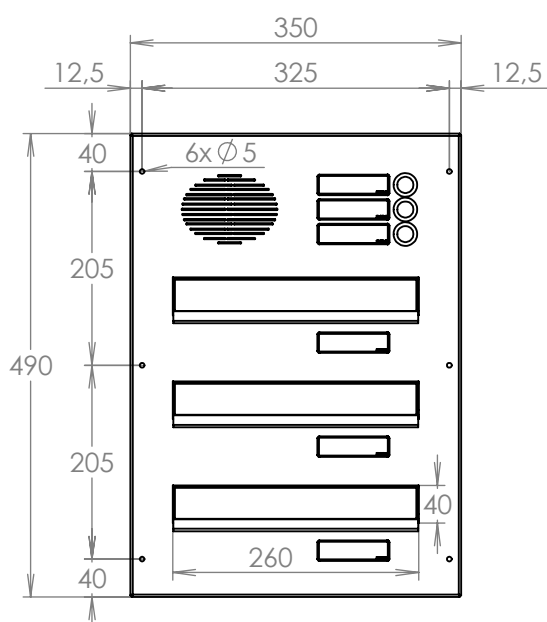

## Technická data:

rozměr	300x110x400-630 mm
materiál tělo schránky	plech z pozinkované oceli tl. 0,6 mm
materiál dvířka	plech z nerezové oceli tl. 1,2 mm
materiál sklapka	plech z nerezové oceli tl. 0,8 mm, délka = 259mm
materiál čelní deska	plech z nerezové oceli tl. 1,5 mm
zámek	DOLS zahnutá závora - 3x klíč
jmenovka	jmenovka 75,5x21,6 mm SCANTEC PC S75R
určeno	exteriér i interiér

## Technická data:

rozměr	300x110x400-630 mm
materiál tělo schránky	plech z pozinkované oceli tl. 0,6 mm
materiál dvířka	plech z nerezové oceli tl. 1,2 mm
materiál sklapka	plech z nerezové oceli tl. 0,8 mm, délka=259mm/V=40mm
materiál čelní deska	plech z nerezové oceli tl. 1,5 mm
zámek	DOLS zahnutá závora - 3x klíč
zvonkové tlačítko	VS 19-B-1-S Nerez D=19mm, ANTIVANDAL
jmenovka	jmenovka 75,5x21,6 mm SCANTEC PC S75R
šroub	M4/10 DIN 85 ANTIVANDAL PH SP8, bit
určeno	exteriér i interiér

## Technická data:

rozměr	300x110x400-630 mm
materiál tělo schránky	plech z pozinkované oceli tl. 0,6 mm
materiál dvířka	plech z nerezové oceli tl. 1,2 mm
materiál sklapka	plech z nerezové oceli tl. 0,8 mm, délka=259/V= 40 mm
materiál čelní desky	plech z nerezové oceli tl. 1,5 mm
zámek	DOLS zahnutá závora - 3x klíč
zvonkové tlačítko	VS 19-B-1-S Nerez D=19 mm, ANTIVANDAL
jmenovka	jmenovka 75,5x21,6 mm SCANTEC PC S75R
šroub	M4/10 DIN 85 ANTIVANDAL PH SP8
určeno	exteriér

## Technická data:

rozměr	300x110x400-630 mm
materiál tělo schránky	plech z pozinkované oceli tl. 0,6 mm
materiál dvířka	plech z nerezové oceli tl. 1,2 mm
materiál sklapka	plech z nerezové oceli tl. 0,8 mm, délka = 259 mm
materiál čelní deska	plech z nerezové oceli tl. 1,5 mm
zámek	DOLS zahnutá závora - 3x klíč
zvonkové tlačítko	VS 19-B-1-S Nerez D=19mm, ANTIVANDAL
jmenovka	jmenovka 75,5x21,6 mm SCANTEC PC S75R
šroub, spot. materiál	M4/10 DIN 85 ANTIVANDAL PH SP8, BIT, PRYŽ. PRUCH. D10
určeno	exteriér