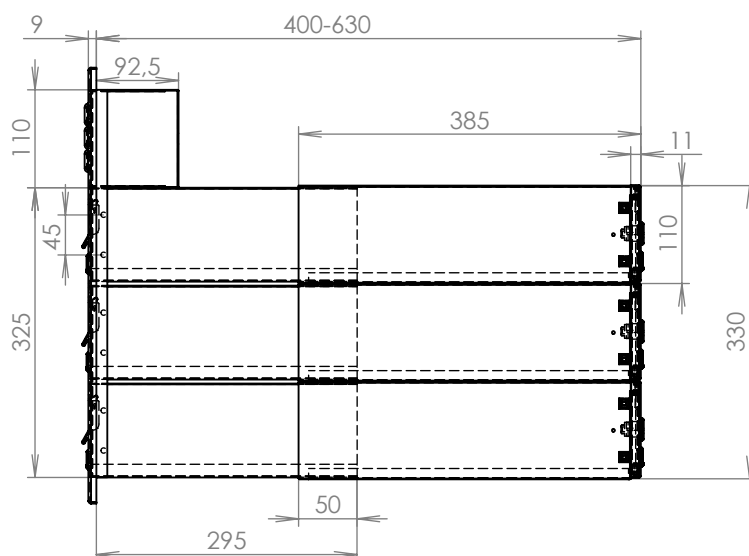

# TECHNICKÝ LIST

DLS 2x B-042

EN 13724:2013

300x110x400-630

NEREZ-RAL 7040

## Technická data:

rozměr	300x110x400-630 mm
materiál tělo schránky	plech z pozinkované oceli tl. 0,6 mm
materiál dvířka	plech z nerezové oceli tl. 1,2 mm
materiál sklapka	plech z nerezové oceli tl. 0,8 mm, délka = 259mm
materiál čelní deska	plech z nerezové oceli tl. 1,5 mm
zámek	DOLS zahnutá závora - 3x klíč
jmenovka	jmenovka 75,5x21,6 mm SCANTEC PC S75R
určeno	exteriér i interiér

## Technická data:

rozměr	300x110x400-630 mm
materiál tělo schránky	plech z pozinkované oceli tl. 0,6 mm
materiál dvířka	plech z nerezové oceli tl. 1,2 mm
materiál sklapka	plech z nerezové oceli tl. 0,8 mm, délka=259mm/V=40mm
materiál čelní deska	plech z nerezové oceli tl. 1,5 mm
zámek	DOLS zahnutá závora - 3x klíč
zvonkové tlačítko	VS 19-B-1-S Nerez D=19mm, ANTIVANDAL
jmenovka	jmenovka 75,5x21,6 mm SCANTEC PC S75R
šroub	M4/10 DIN 85 ANTIVANDAL PH SP8, bit
určeno	exteriér i interiér

## Technická data:

rozměr	300x110x400-630 mm
materiál tělo schránky	plech z pozinkované oceli tl. 0,6 mm
materiál dvířka	plech z nerezové oceli tl. 1,2 mm
materiál sklapka	plech z nerezové oceli tl. 0,8 mm, délka=259/V= 40 mm
materiál čelní desky	plech z nerezové oceli tl. 1,5 mm
zámek	DOLS zahnutá závora - 3x klíč
zvonkové tlačítko	VS 19-B-1-S Nerez D=19 mm, ANTIVANDAL
jmenovka	jmenovka 75,5x21,6 mm SCANTEC PC S75R
šroub	M4/10 DIN 85 ANTIVANDAL PH SP8
určeno	exteriér