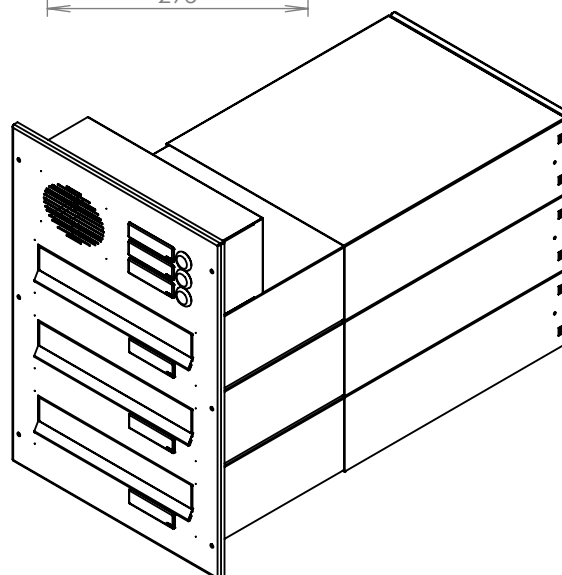

## Technická data:

rozměr	300x110x400-630 mm
materiál tělo schránky	plech z pozinkované oceli tl. 0,6 mm
materiál dvířka	plech z nerezové oceli tl. 1,2 mm
materiál sklapka	plech z nerezové oceli tl. 0,8 mm, délka=259/V= 40 mm
materiál čelní desky	plech z nerezové oceli tl. 1,5 mm
zámek	DOLS zahnutá závora - 3x klíč
zvonkové tlačítko	VS 19-B-1-S Nerez D=19 mm, ANTIVANDAL
jmenovka	jmenovka 75,5x21,6 mm SCANTEC PC S75R
šroub	M4/10 DIN 85 ANTIVANDAL PH SP8
určeno	exteriér