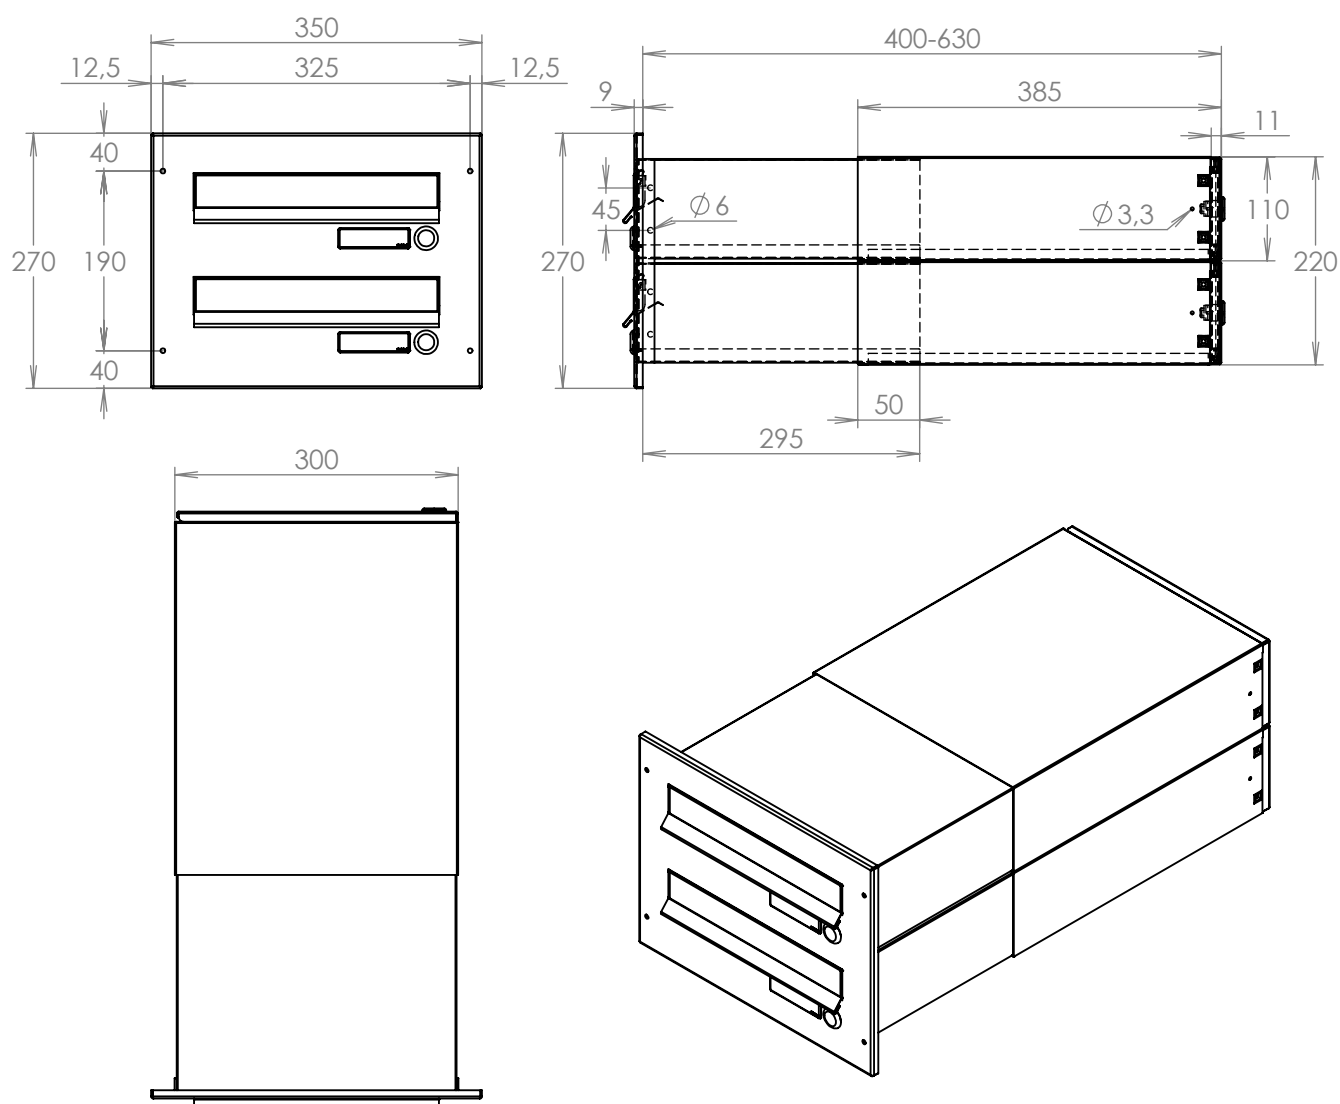

## Technická data:

rozměr	300x110x400-630 mm
materiál tělo schránky	plech z pozinkované oceli tl. 0,6 mm
materiál dvířka	plech z nerezové oceli tl. 1,2 mm
materiál sklapka	plech z nerezové oceli tl. 0,8 mm, délka = 259mm
materiál čelní deska	plech z nerezové oceli tl. 1,5 mm
zámek	DOLS zahnutá závora - 3x klíč
jmenovka	jmenovka 75,5x21,6 mm SCANTEC PC S75R
určeno	exteriér i interiér

## Technická data:

rozměr	300x110x400-630 mm
materiál tělo schránky	plech z pozinkované oceli tl. 0,6 mm
materiál dvířka	plech z nerezové oceli tl. 1,2 mm
materiál sklapka	plech z nerezové oceli tl. 0,8 mm, délka=259mm/V=40mm
materiál čelní deska	plech z nerezové oceli tl. 1,5 mm
zámek	DOLS zahnutá závora - 3x klíč
zvonkové tlačítko	VS 19-B-1-S Nerez D=19mm, ANTIVANDAL
jmenovka	jmenovka 75,5x21,6 mm SCANTEC PC S75R
šroub	M4/10 DIN 85 ANTIVANDAL PH SP8, bit
určeno	exteriér i interiér