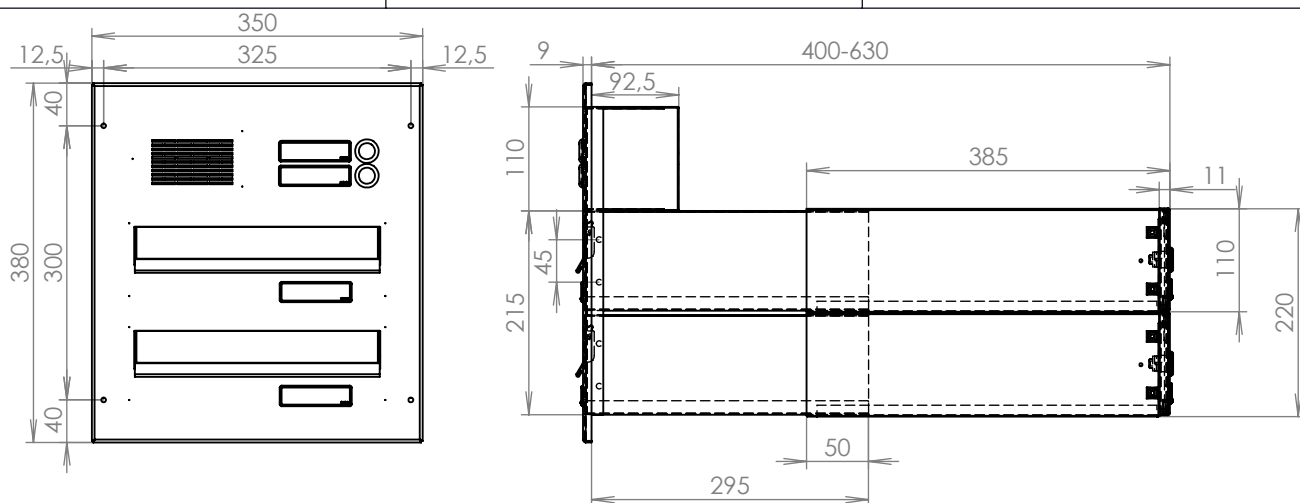

## Technická data:

rozměr	300x110x400-630 mm
materiál tělo schránky	plech z pozinkované oceli tl. 0,6 mm
materiál dvířka	plech z nerezové oceli tl. 1,2 mm
materiál sklapka	plech z nerezové oceli tl. 0,8 mm, délka = 259mm
materiál čelní deska	plech z nerezové oceli tl. 1,5 mm
zámek	DOLS zahnutá závora - 3x klíč
jmenovka	jmenovka 75,5x21,6 mm SCANTEC PC S75R
určeno	exteriér i interiér

## Technická data:

rozměr	300x110x400-630 mm
materiál tělo schránky	plech z pozinkované oceli tl. 0,6 mm
materiál dvířka	plech z nerezové oceli tl. 1,2 mm
materiál sklapka	plech z nerezové oceli tl. 0,8 mm, délka=259mm/V=40mm
materiál čelní deska	plech z nerezové oceli tl. 1,5 mm
zámek	DOLS zahnutá závora - 3x klíč
zvonkové tlačítko	VS 19-B-1-S Nerez D=19mm, ANTIVANDAL
jmenovka	jmenovka 75,5x21,6 mm SCANTEC PC S75R
šroub	M4/10 DIN 85 ANTIVANDAL PH SP8, bit
určeno	exteriér i interiér

## Technická data:

rozměr	300x110x400-630 mm
materiál tělo schránky	plech z pozinkované oceli tl. 0,6 mm
materiál dvířka	plech z nerezové oceli tl. 1,2 mm
materiál sklapka	plech z nerezové oceli tl. 0,8 mm, délka=259 mm/V= 40 mm
materiál čelní desky	plech z nerezové oceli tl. 1,5 mm
zámek	DOLS zahnutá závora - 3x klíč
zvonkové tlačítko	VS 19-B-1-S Nerez D=19 mm, ANTIVANDAL
jmenovka	jmenovka 75,5x21,6 mm SCANTEC PC S75R
šroub	M4/10 DIN 85 ANTIVANDAL PH SP8
určeno	exteriér

## Technická data:

rozměr	300x110x400-630 mm
materiál tělo schránky	plech z pozinkované oceli tl. 0,6 mm
materiál dvířka	plech z nerezové oceli tl. 1,2 mm
materiál sklapka	plech z nerezové oceli tl. 0,8 mm, délka=259/V= 40 mm
materiál čelní desky	plech z nerezové oceli tl. 1,5 mm
zámek	DOLS zahnutá závora - 3x klíč
zvonkové tlačítko	VS 19-B-1-S Nerez D=19 mm, ANTIVANDAL
jmenovka	jmenovka 75,5x21,6 mm SCANTEC PC S75R
šroub	M4/10 DIN 85 ANTIVANDAL PH SP8
určeno	exteriér