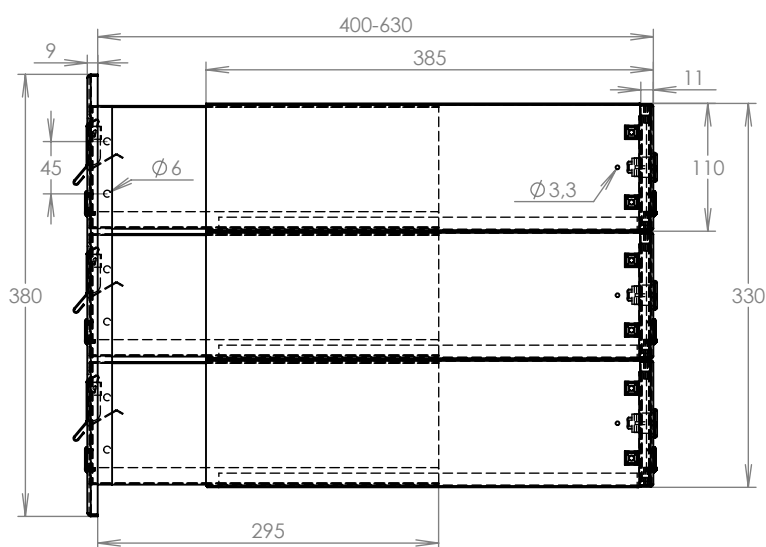

## Technická data:

rozměr	300x110x400-630 mm
materiál tělo schránky	plech z pozinkované oceli tl. 0,6 mm
materiál dvířka	plech z nerezové oceli tl. 1,2 mm
materiál sklapka	plech z nerezové oceli tl. 0,8 mm, délka = 259mm
materiál čelní deska	plech z nerezové oceli tl. 1,5 mm
zámek	DOLS zahnutá závora - 3x klíč
jmenovka	jmenovka 75,5x21,6 mm SCANTEC PC S75R
určeno	exteriér i interiér

## Technická data:

rozměr	300x110x400-630 mm
materiál tělo schránky	plech z pozinkované oceli tl. 0,6 mm
materiál dvířka	plech z nerezové oceli tl. 1,2 mm
materiál sklapka	plech z nerezové oceli tl. 0,8 mm, délka=259mm/V=40mm
materiál čelní deska	plech z nerezové oceli tl. 1,5 mm
zámek	DOLS zahnutá závora - 3x klíč
zvonkové tlačítko	VS 19-B-1-S Nerez D=19mm, ANTIVANDAL
jmenovka	jmenovka 75,5x21,6 mm SCANTEC PC S75R
šroub	M4/10 DIN 85 ANTIVANDAL PH SP8, bit
určeno	exteriér i interiér

## Technická data:

rozměr	300x110x400-630 mm
materiál tělo schránky	plech z pozinkované oceli tl. 0,6 mm
materiál dvířka	plech z nerezové oceli tl. 1,2 mm
materiál sklapka	plech z nerezové oceli tl. 0,8 mm, délka=259 mm/V= 40 mm
materiál čelní desky	plech z nerezové oceli tl. 1,5 mm
zámek	DOLS zahnutá závora - 3x klíč
zvonkové tlačítko	VS 19-B-1-S Nerez D=19 mm, ANTIVANDAL
jmenovka	jmenovka 75,5x21,6 mm SCANTEC PC S75R
šroub	M4/10 DIN 85 ANTIVANDAL PH SP8
určeno	exteriér

# TECHNICKÝ LIST

DLS 3x B-042

EN 13724:2013

300x110x400-630

NEREZ-RAL 7040

Technická data:

rozměr	300x110x400-630 mm
materiál tělo schránky	plech z pozinkované oceli tl. 0,6 mm
materiál dvířka	plech z nerezové oceli tl. 1,2 mm
materiál sklapky	plech z nerezové oceli tl. 0,8 mm, délka = 259 mm
materiál čelní desky	plech z nerezové oceli tl. 1,5 mm
zámek	DOLS zahnutá závora - 3x klíč
jmenovka	jmenovka 75,5x21,6 mm SCANTEC PC S75R
určeno	exteriér i interiér