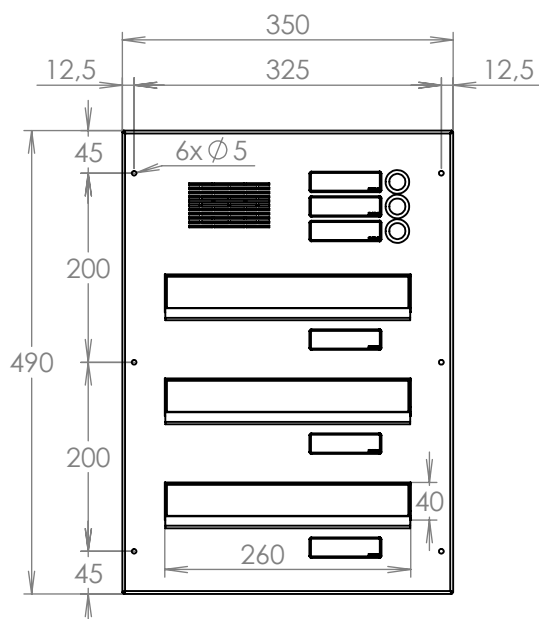

## Technická data:

rozměr	300x110x400-630 mm
materiál tělo schránky	plech z pozinkované oceli tl. 0,6 mm
materiál dvířka	plech z nerezové oceli tl. 1,2 mm
materiál sklapka	plech z nerezové oceli tl. 0,8 mm, délka=259mm/V=40mm
materiál čelní deska	plech z nerezové oceli tl. 1,5 mm
zámek	DOLS zahnutá závora - 3x klíč
zvonkové tlačítko	VS 19-B-1-S Nerez D=19mm, ANTIVANDAL
jmenovka	jmenovka 75,5x21,6 mm SCANTEC PC S75R
šroub	M4/10 DIN 85 ANTIVANDAL PH SP8, bit
určeno	exteriér i interiér

## Technická data:

rozměr	300x110x400-630 mm
materiál tělo schránky	plech z pozinkované oceli tl. 0,6 mm
materiál dvířka	plech z nerezové oceli tl. 1,2 mm
materiál sklapka	plech z nerezové oceli tl. 0,8 mm, délka=259 mm/V= 40 mm
materiál čelní desky	plech z nerezové oceli tl. 1,5 mm
zámek	DOLS zahnutá závora - 3x klíč
zvonkové tlačítko	VS 19-B-1-S Nerez D=19 mm, ANTIVANDAL
jmenovka	jmenovka 75,5x21,6 mm SCANTEC PC S75R
šroub	M4/10 DIN 85 ANTIVANDAL PH SP8
určeno	exteriér

## Technická data:

rozměr	300x110x400-630 mm
materiál tělo schránky	plech z pozinkované oceli tl. 0,6 mm
materiál dvířka	plech z nerezové oceli tl. 1,2 mm
materiál sklapka	plech z nerezové oceli tl. 0,8 mm, délka = 259 mm
materiál čelní deska	plech z nerezové oceli tl. 1,5 mm
zámek	DOLS zahnutá závora - 3x klíč
zvonkové tlačítko	VS 19-B-1-S Nerez D=19mm, ANTIVANDAL
jmenovka	jmenovka 75,5x21,6 mm SCANTEC PC S75R
šroub, spot. materiál	M4/10 DIN 85 ANTIVANDAL PH SP8, BIT, PRYŽ. PRUCH. D10
určeno	exteriér