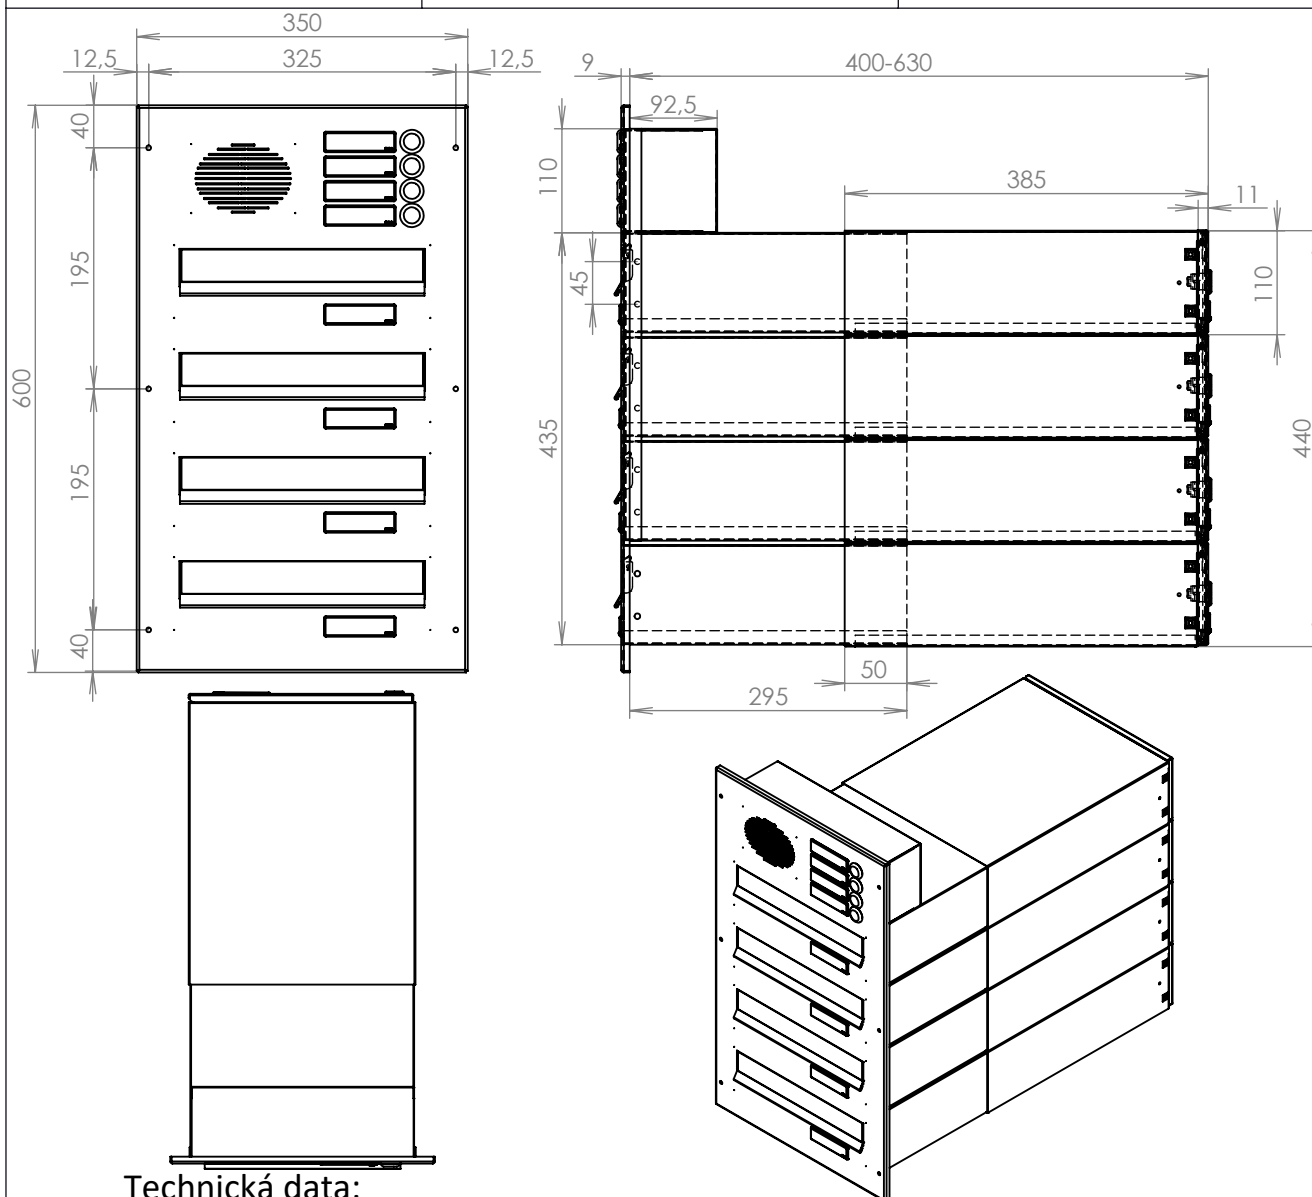

Technická data:

rozměr	300x110x400-630 mm
materiál tělo schránky	plech z pozinkované oceli tl. 0,6 mm
materiál dvířka	plech z nerezové oceli tl. 1,2 mm
materiál sklapka	plech z nerezové oceli tl. 0,8 mm, délka=259/V= 40 mm
materiál čelní desky	plech z nerezové oceli tl. 1,5 mm
zámek	DOLS zahnutá závora - 3x klíč
zvonkové tlačítko	VS 19-B-1-S Nerez D=19 mm, ANTIVANDAL
jmenovka	jmenovka 75,5x21,6 mm SCANTEC PC S75R
šroub	M4/10 DIN 85 ANTIVANDAL PH SP8
určeno	exteriér

WWW.KOVOSYSTEM.CZ

Platnost od 29.03.2021