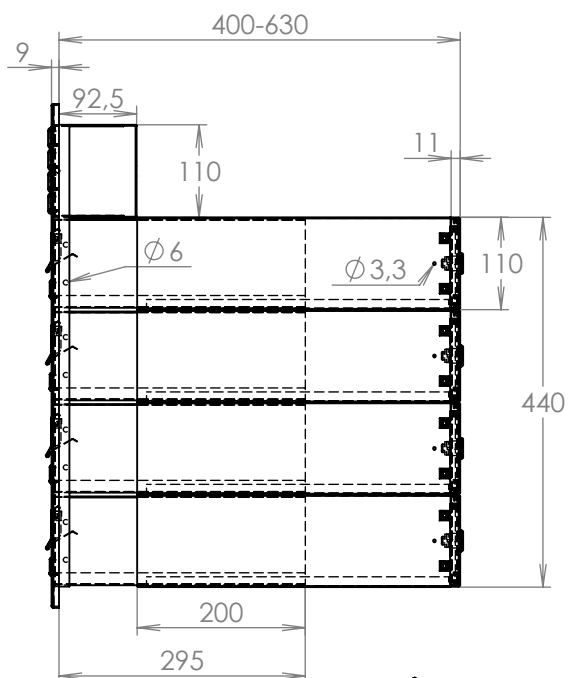

## Technická data:

rozměr	300x110x400-630 mm
materiál tělo schránky	plech z pozinkované oceli tl. 0,6 mm
materiál dvířka	plech z nerezové oceli tl. 1,2 mm
materiál sklapka	plech z nerezové oceli tl. 0,8 mm, délka = 259 mm
materiál čelní deska	plech z nerezové oceli tl. 1,5 mm
zámek	DOLS zahnutá závora - 3x klíč
zvonkové tlačítko	VS 19-B-1-S Nerez D=19mm, ANTIVANDAL
jmenovka	jmenovka 75,5x21,6 mm SCANTEC PC S75R
šroub, spot. materiál	M4/10 DIN 85 ANTIVANDAL PH SP8, BIT, PRYŽ. PRUCH. D10
určeno	exteriér