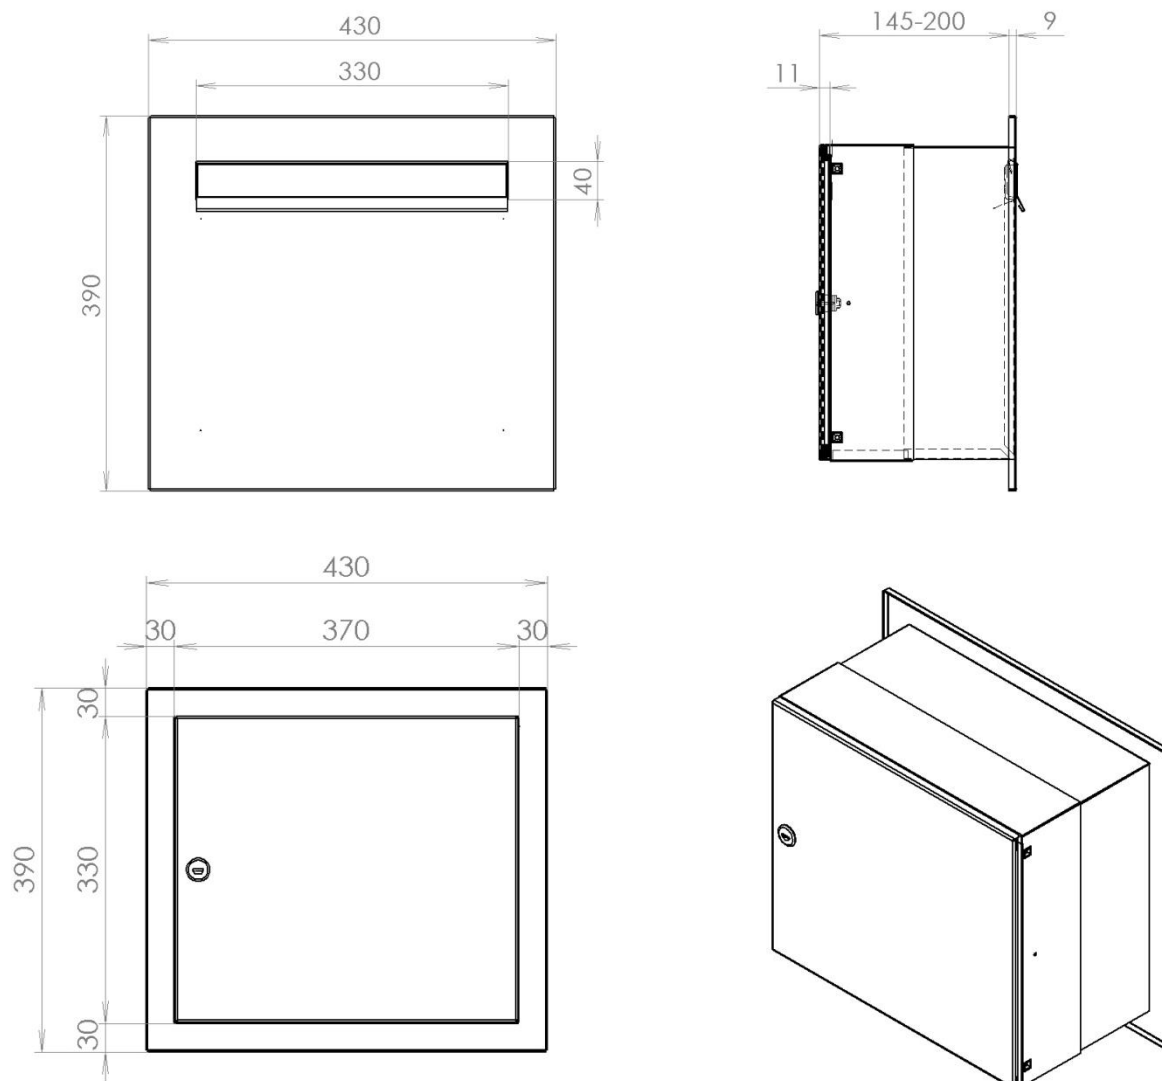

TECHNICKÝ LIST

DLS A-041 + ČD bez JM

370x330x145-200

NEREZ - RAL 7040

Technická data:

rozměr schránky	370x330x145-200 mm
materiál tělo schránky	plech z pozinkové oceli tl. 0,6 mm
materiál dvířka	plech z nerezové oceli tl. 1,2 mm
materiál sklapka	plech z nerezové oceli tl. 0,8 mm, délka = 329 mm/V-40 mm
zámek	DOLS zahnutá závora – 3x klíč
rozměr čelní desky	430x390x9 mm
materiál čelní desky	plech z nerezové oceli 1,5 mm

WWW.KOVOSYSTEM.CZ

Platnost od 20. 11. 2020

TECHNICKÝ LIST

DLS A-041 + ČD s JM

370x330x145-200

NEREZ - RAL 7040

Technická data:

rozměr schránky	370x330x145-200 mm
materiál tělo schránky	plech z pozinkované oceli tl. 0,6 mm
materiál dvířka	plech z nerezové oceli tl. 1,2 mm
materiál sklapka	plech z nerezové oceli tl. 0,8 mm, délka = 329 mm/V=40 mm
zámek	DOLS zahnutá závora – 3x klíč
rozměr čelní desky	430x390x9 mm
materiál čelní desky	plech z nerezové oceli 1,5 mm
jmenovka	jmenovka 75,5x21,6 mm SCANTEC PC S75R