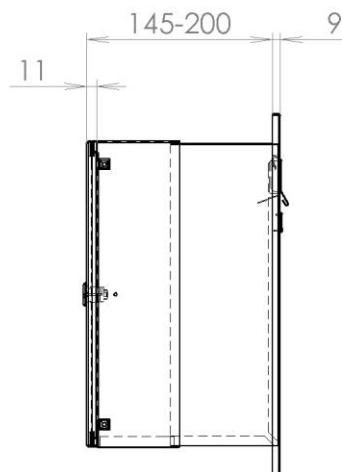

TECHNICKÝ LIST

DLS A-041 + ČD bez JM

370x330x145-200

NEREZ - RAL 7040

Technická data:

rozměr schránky	370x330x145-200 mm
materiál tělo schránky	plech z pozinkové oceli tl. 0,6 mm
materiál dvířka	plech z nerezové oceli tl. 1,2 mm
materiál sklapka	plech z nerezové oceli tl. 0,8 mm, délka = 329 mm/V-40 mm
zámek	DOLS zahnutá závora – 3x klíč
rozměr čelní desky	430x390x9 mm
materiál čelní desky	plech z nerezové oceli 1,5 mm

WWW.KOVOSYSTEM.CZ

Platnost od 20. 11. 2020

TECHNICKÝ LIST

DLS A-041 + ČD s JM

370x330x145-200

NEREZ - RAL 7040

Technická data:

rozměr schránky	370x330x145-200 mm
materiál tělo schránky	plech z pozinkované oceli tl. 0,6 mm
materiál dvířka	plech z nerezové oceli tl. 1,2 mm
materiál sklapka	plech z nerezové oceli tl. 0,8 mm, délka = 329 mm/V=40 mm
zámek	DOLS zahnutá závora – 3x klíč
rozměr čelní desky	430x390x9 mm
materiál čelní desky	plech z nerezové oceli 1,5 mm
jmenovka	jmenovka 75,5x21,6 mm SCANTEC PC S75R