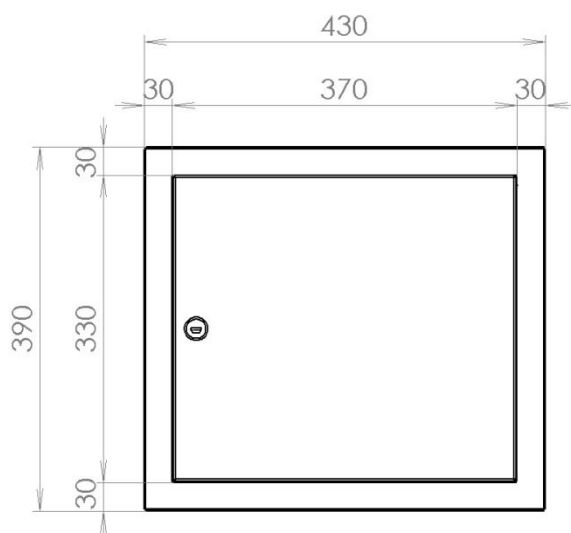

TECHNICKÝ LIST

DLS A-041 + ČD bez JM

370x330x145-200

NEREZ - RAL 7040

Technická data:

rozměr schránky	370x330x145-200 mm
materiál tělo schránky	plech z pozinkové oceli tl. 0,6 mm
materiál dvířka	plech z nerezové oceli tl. 1,2 mm
materiál sklapka	plech z nerezové oceli tl. 0,8 mm, délka = 329 mm/V-40 mm
zámek	DOLS zahnutá závora – 3x klíč
rozměr čelní desky	430x390x9 mm
materiál čelní desky	plech z nerezové oceli 1,5 mm

WWW.KOVOSYSTEM.CZ

Platnost od 20. 11. 2020

TECHNICKÝ LIST

DLS A-041 + ČD s JM

370x330x145-200

NEREZ - RAL 7040

Technická data:

rozměr schránky	370x330x145-200 mm
materiál tělo schránky	plech z pozinkované oceli tl. 0,6 mm
materiál dvířka	plech z nerezové oceli tl. 1,2 mm
materiál sklapka	plech z nerezové oceli tl. 0,8 mm, délka = 329 mm/V=40 mm
zámek	DOLS zahnutá závora – 3x klíč
rozměr čelní desky	430x390x9 mm
materiál čelní desky	plech z nerezové oceli 1,5 mm
jmenovka	jmenovka 75,5x21,6 mm SCANTEC PC S75R