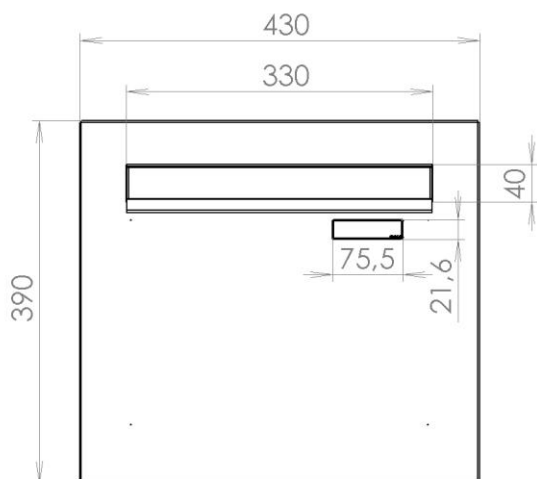

TECHNICKÝ LIST

DLS A-041 + ČD bez JM

370x330x145-200

NEREZ - RAL 7040

Technická data:

rozměr schránky	370x330x145-200 mm
materiál tělo schránky	plech z pozinkové oceli tl. 0,6 mm
materiál dvířka	plech z nerezové oceli tl. 1,2 mm
materiál sklapka	plech z nerezové oceli tl. 0,8 mm, délka = 329 mm/V-40 mm
zámek	DOLS zahnutá závora – 3x klíč
rozměr čelní desky	430x390x9 mm
materiál čelní desky	plech z nerezové oceli 1,5 mm

WWW.KOVOSYSTEM.CZ

Platnost od 20. 11. 2020

TECHNICKÝ LIST

DLS A-041 + ČD s JM

370x330x145-200

NEREZ - RAL 7040

Technická data:

rozměr schránky	370x330x145-200 mm
materiál tělo schránky	plech z pozinkované oceli tl. 0,6 mm
materiál dvířka	plech z nerezové oceli tl. 1,2 mm
materiál sklapka	plech z nerezové oceli tl. 0,8 mm, délka = 329 mm/V=40 mm
zámek	DOLS zahnutá závora – 3x klíč
rozměr čelní desky	430x390x9 mm
materiál čelní desky	plech z nerezové oceli 1,5 mm
jmenovka	jmenovka 75,5x21,6 mm SCANTEC PC S75R