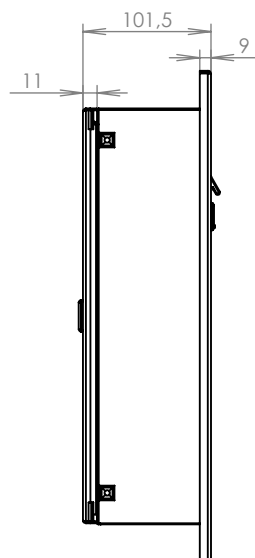

TECHNICKÝ LIST

Listovní schránka typu A

260x330x100/320x390

NEREZ-RAL 7040

Technická data:

rozměr	260x330x100/320x390 mm
materiál tělo schránky	plech z pozinkované oceli tl. 0,6 mm
materiál dvířka	plech z nerezové oceli tl. 1,2 mm
materiál sklapka	plech z nerezové oceli tl. 0,8 mm, délka = 219 mm
materiál čelní desky	plech z nerezové oceli tl. 1,5 mm
zámek	DOLS zahnutá závora - 3x klíč
jmenovka	jmenovka 75,5x21,6 mm SCANTEC PC S75R
určeno	exteriér

WWW.KOVOSYSTEM.CZ

Platnost od 9.4.2021

TECHNICKÝ LIST

Listovní schránka typu A
+ ČD - HM - 1x ZT

260x440x100/320x500

NEREZ-RAL 7040

Technická data:

rozměr	260x440x100/320x500 mm
materiál tělo schránky	plech z pozinkované oceli tl. 0,6 mm
materiál dvířka	plech z nerezové oceli tl. 1,2 mm
materiál sklapka	plech z nerezové oceli tl. 0,8 mm, délka = 219 mm
materiál čelní desky	plech z nerezové oceli tl. 1,5 mm
zámek	DOLS zahnutá závora - 3x klíč
jmenovka	jmenovka 75,5x21,6 mm SCANTEC PC S75R
určeno	exteriér