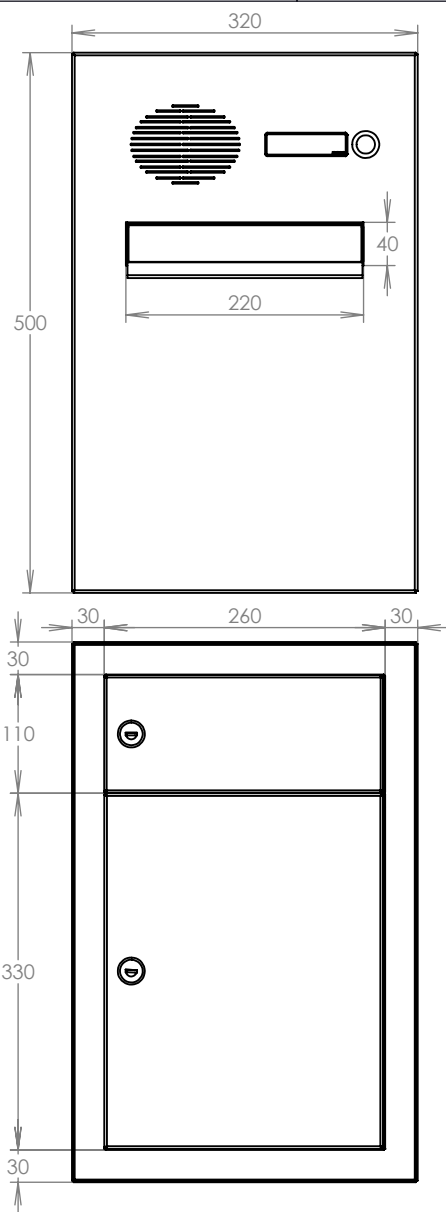

TECHNICKÝ LIST

Listovní schránka typu A

260x330x100/320x390

NEREZ-RAL 7040

Technická data:

rozměr	260x330x100/320x390 mm
materiál tělo schránky	plech z pozinkované oceli tl. 0,6 mm
materiál dvířka	plech z nerezové oceli tl. 1,2 mm
materiál sklapka	plech z nerezové oceli tl. 0,8 mm, délka = 219 mm
materiál čelní desky	plech z nerezové oceli tl. 1,5 mm
zámek	DOLS zahnutá závora - 3x klíč
jmenovka	jmenovka 75,5x21,6 mm SCANTEC PC S75R
určeno	exteriér

WWW.KOVOSYSTEM.CZ

Platnost od 9.4.2021

TECHNICKÝ LIST

Listovní schránka typu A
+ ČD - HM - 1x ZT

260x440x100/320x500

NEREZ-RAL 7040

Technická data:

rozměr	260x440x100/320x500 mm
materiál tělo schránky	plech z pozinkované oceli tl. 0,6 mm
materiál dvířka	plech z nerezové oceli tl. 1,2 mm
materiál sklapka	plech z nerezové oceli tl. 0,8 mm, délka = 219 mm
materiál čelní desky	plech z nerezové oceli tl. 1,5 mm
zámek	DOLS zahnutá závora - 3x klíč
jmenovka	jmenovka 75,5x21,6 mm SCANTEC PC S75R
určeno	exteriér