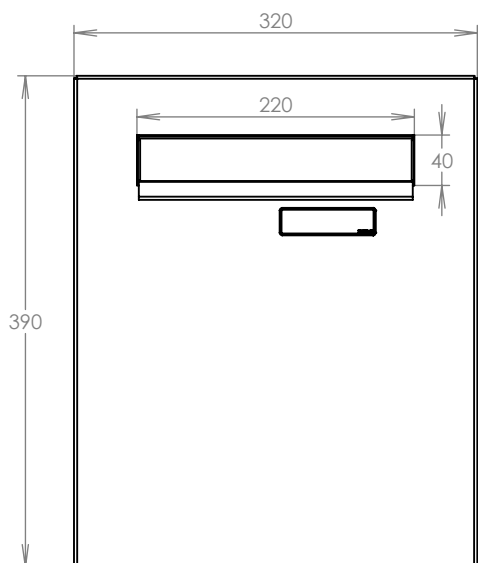

TECHNICKÝ LIST

Listovní schránka typu A

260x330x100/320x390

NEREZ-RAL 7040

Technická data:

rozměr	260x330x100/320x390 mm
materiál tělo schránky	plech z pozinkované oceli tl. 0,6 mm
materiál dvířka	plech z nerezové oceli tl. 1,2 mm
materiál sklapka	plech z nerezové oceli tl. 0,8 mm, délka = 219 mm
materiál čelní desky	plech z nerezové oceli tl. 1,5 mm
zámek	DOLS zahnutá závora - 3x klíč
jmenovka	jmenovka 75,5x21,6 mm SCANTEC PC S75R
určeno	exteriér

WWW.KOVOSYSTEM.CZ

Platnost od 9.4.2021

TECHNICKÝ LIST

Listovní schránka typu A
+ ČD - HM - 1x ZT

260x440x100/320x500

NEREZ-RAL 7040

Technická data:

rozměr	260x440x100/320x500 mm
materiál tělo schránky	plech z pozinkované oceli tl. 0,6 mm
materiál dvířka	plech z nerezové oceli tl. 1,2 mm
materiál sklapka	plech z nerezové oceli tl. 0,8 mm, délka = 219 mm
materiál čelní desky	plech z nerezové oceli tl. 1,5 mm
zámek	DOLS zahnutá závora - 3x klíč
jmenovka	jmenovka 75,5x21,6 mm SCANTEC PC S75R
určeno	exteriér