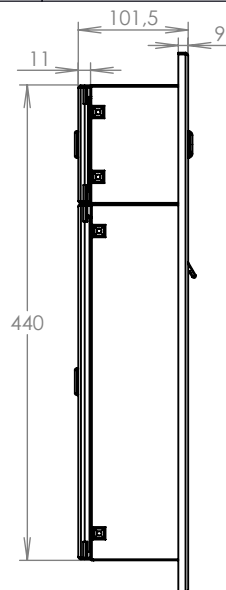

TECHNICKÝ LIST

Listovní schránka typu A

260x330x100/320x390

NEREZ-RAL 7040

Technická data:

rozměr	260x330x100/320x390 mm
materiál tělo schránky	plech z pozinkované oceli tl. 0,6 mm
materiál dvířka	plech z nerezové oceli tl. 1,2 mm
materiál sklapka	plech z nerezové oceli tl. 0,8 mm, délka = 219 mm
materiál čelní desky	plech z nerezové oceli tl. 1,5 mm
zámek	DOLS zahnutá závora - 3x klíč
jmenovka	jmenovka 75,5x21,6 mm SCANTEC PC S75R
určeno	exteriér

WWW.KOVOSYSTEM.CZ

Platnost od 9.4.2021

TECHNICKÝ LIST

Listovní schránka typu A
+ ČD - HM - 1x ZT

260x440x100/320x500

NEREZ-RAL 7040

Technická data:

rozměr	260x440x100/320x500 mm
materiál tělo schránky	plech z pozinkované oceli tl. 0,6 mm
materiál dvířka	plech z nerezové oceli tl. 1,2 mm
materiál sklapka	plech z nerezové oceli tl. 0,8 mm, délka = 219 mm
materiál čelní desky	plech z nerezové oceli tl. 1,5 mm
zámek	DOLS zahnutá závora - 3x klíč
jmenovka	jmenovka 75,5x21,6 mm SCANTEC PC S75R
určeno	exteriér