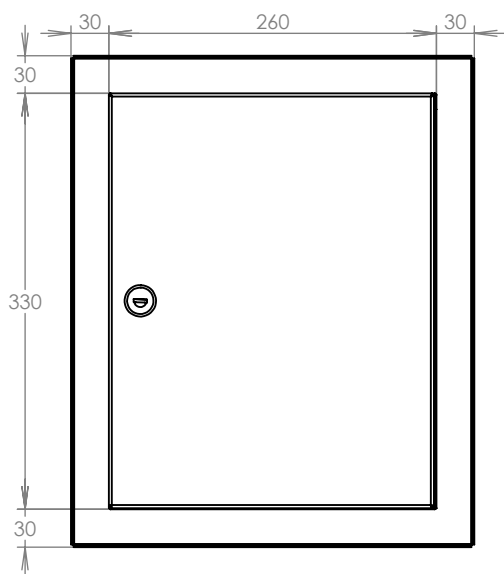

TECHNICKÝ LIST

Listovní schránka typu A

260x330x100/320x390

NEREZ-RAL 7040

Technická data:

rozměr	260x330x100/320x390 mm
materiál tělo schránky	plech z pozinkované oceli tl. 0,6 mm
materiál dvířka	plech z nerezové oceli tl. 1,2 mm
materiál sklapka	plech z nerezové oceli tl. 0,8 mm, délka = 219 mm
materiál čelní desky	plech z nerezové oceli tl. 1,5 mm
zámek	DOLS zahnutá závora - 3x klíč
jmenovka	jmenovka 75,5x21,6 mm SCANTEC PC S75R
určeno	exteriér

WWW.KOVOSYSTEM.CZ

Platnost od 9.4.2021

TECHNICKÝ LIST

Listovní schránka typu A
+ ČD - HM - 1x ZT

260x440x100/320x500

NEREZ-RAL 7040

Technická data:

rozměr	260x440x100/320x500 mm
materiál tělo schránky	plech z pozinkované oceli tl. 0,6 mm
materiál dvířka	plech z nerezové oceli tl. 1,2 mm
materiál sklapka	plech z nerezové oceli tl. 0,8 mm, délka = 219 mm
materiál čelní desky	plech z nerezové oceli tl. 1,5 mm
zámek	DOLS zahnutá závora - 3x klíč
jmenovka	jmenovka 75,5x21,6 mm SCANTEC PC S75R
určeno	exteriér