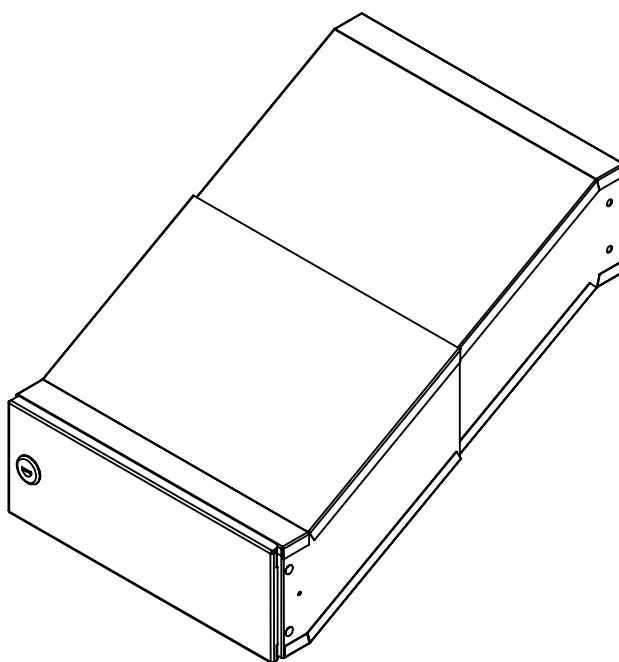

# TECHNICKÝ LIST

DLS D-041 bez ČD

300x110x248-398

LAKOVANÁ

## Technická data:

rozměr	300x110x248-398 mm
materiál tělo schránky	plech z pozinkované oceli tl. 0,6 mm
materiál dvířka	plech z pozinkované oceli tl. 1,2 mm
zámek	DOLS zahnutá závora - 3x klíč
určeno	exteriér