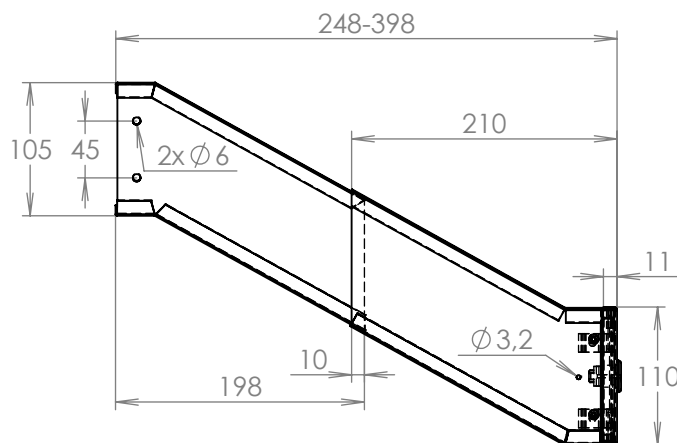

# TECHNICKÝ LIST

DLS D-041 bez ČD

300x110x248-398

LAKOVANÁ

## Technická data:

rozměr	300x110x248-398 mm
materiál tělo schránky	plech z pozinkované oceli tl. 0,6 mm
materiál dvířka	plech z pozinkované oceli tl. 1,2 mm
zámek	DOLS zahnutá závora - 3x klíč
určeno	exteriér