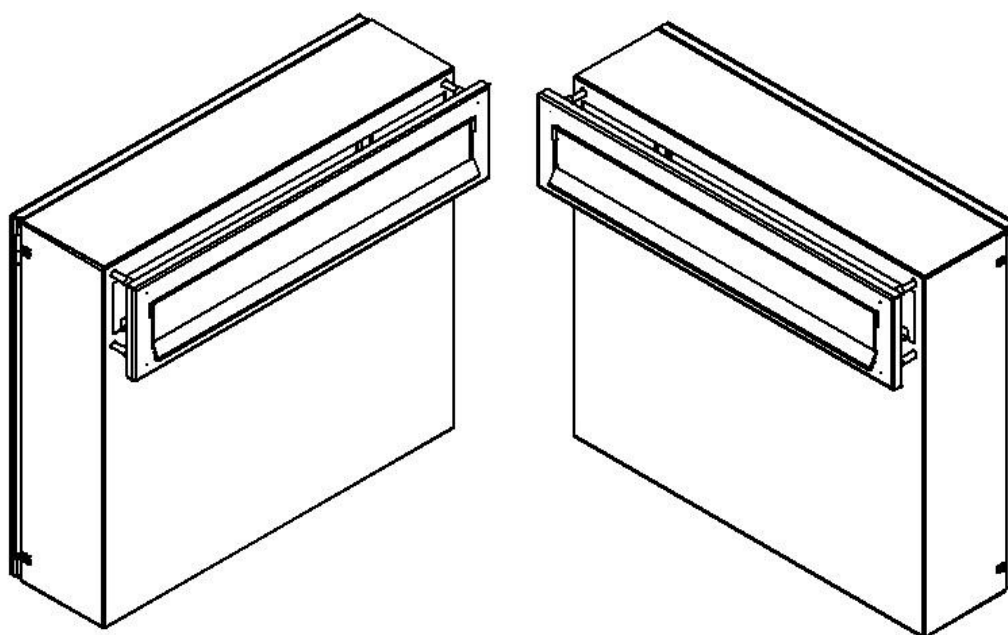

# TECHNICKÝ LIST

Listovní schránka A-050

EN 13724:2013

370x330x100

NEREZ

Technická data:

rozměr	370x330x100 mm
materiál tělo schránky	plech z nerezové oceli tl. 0,6 mm
materiál přední díl	plech z nerezové oceli tl. 1 mm
materiál dvířka	plech z nerezové oceli tl. 1,2 mm
materiál sklapka	plech z nerezové oceli tl. 0,8 mm, délka = 337 mm
zámek	DOLS zahnutá závora – 3x klíč
určeno	exteriér