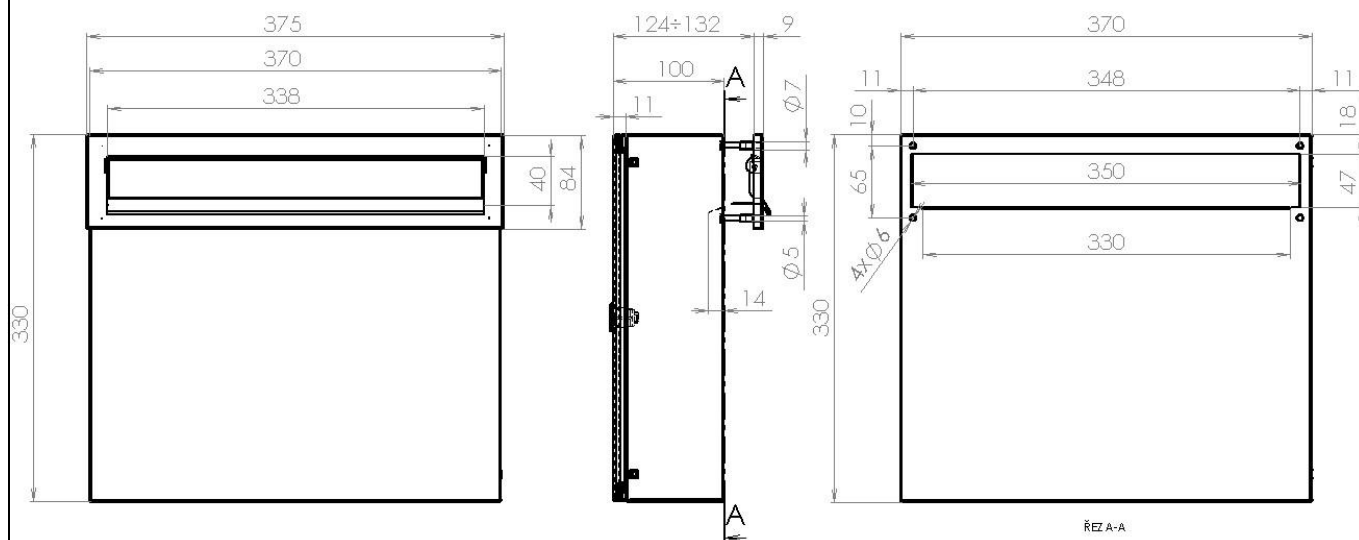

# TECHNICKÝ LIST

Listovní schránka A-050

EN 13724:2013

370x330x100

NEREZ

Technická data:

rozměr	370x330x100 mm
materiál tělo schránky	plech z nerezové oceli tl. 0,6 mm
materiál přední díl	plech z nerezové oceli tl. 1 mm
materiál dvířka	plech z nerezové oceli tl. 1,2 mm
materiál sklapka	plech z nerezové oceli tl. 0,8 mm, délka = 337 mm
zámek	DOLS zahnutá závora – 3x klíč
určeno	exteriér