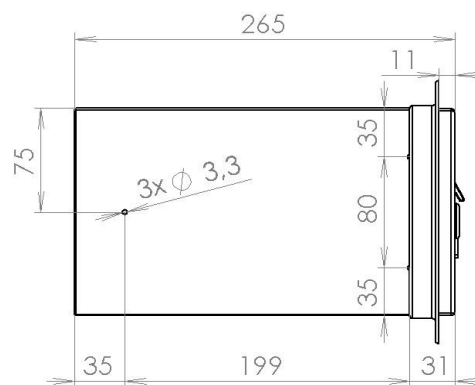

# TECHNICKÝ LIST

Listovní schránka B-015

EN 13724:2013

370x150x265

NEREZ-RAL 7040

## Technická data:

rozměr	370x150x265 mm
materiál tělo schránky	plech z pozinkované oceli tl. 0,6 mm
materiál dvířka	plech z nerezové oceli tl. 1,2 mm
materiál sklapka	plech z nerezové oceli tl. 0,8 mm, délka = 329 mm
zámek	DOLS zahnutá závora – 3x klíč
jmenovka	jmenovka velká 109,6x32 mm SCANTEC PC S75R
určeno	exteriér i interiér
orámování	L 20/20 nerez