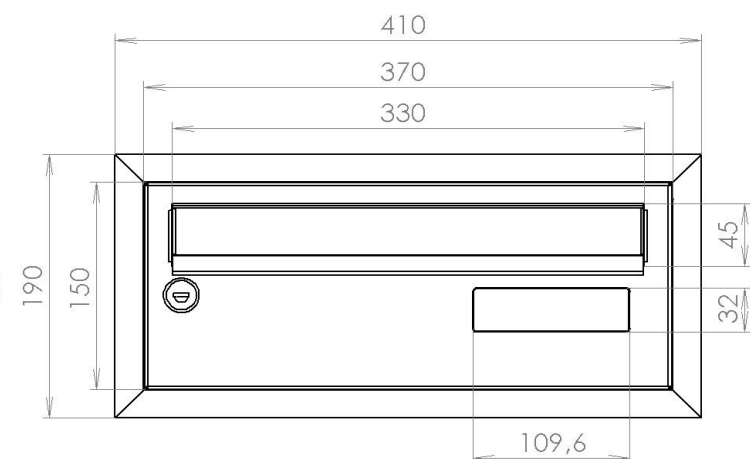

# TECHNICKÝ LIST

Listovní schránka B-015

EN 13724:2013

370x150x265

NEREZ-RAL 7040

## Technická data:

rozměr	370x150x265 mm
materiál tělo schránky	plech z pozinkované oceli tl. 0,6 mm
materiál dvířka	plech z nerezové oceli tl. 1,2 mm
materiál sklapka	plech z nerezové oceli tl. 0,8 mm, délka = 329 mm
zámek	DOLS zahnutá závora – 3x klíč
jmenovka	jmenovka velká 109,6x32 mm SCANTEC PC S75R
určeno	exteriér i interiér
orámování	L 20/20 nerez