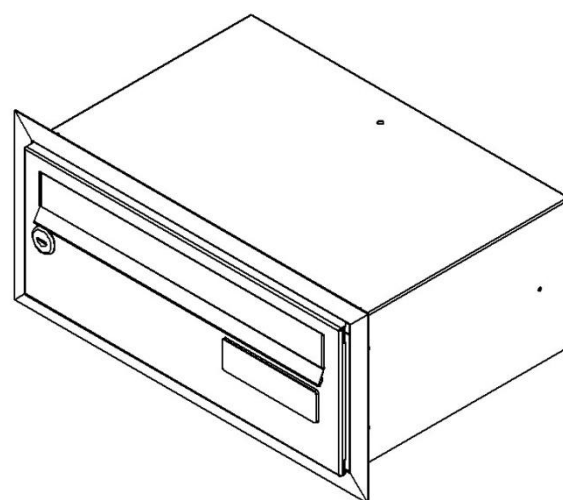

# TECHNICKÝ LIST

Listovní schránka B-015

EN 13724:2013

370x150x265

NEREZ-RAL 7040

## Technická data:

rozměr	370x150x265 mm
materiál tělo schránky	plech z pozinkované oceli tl. 0,6 mm
materiál dvířka	plech z nerezové oceli tl. 1,2 mm
materiál sklapka	plech z nerezové oceli tl. 0,8 mm, délka = 329 mm
zámek	DOLS zahnutá závora – 3x klíč
jmenovka	jmenovka velká 109,6x32 mm SCANTEC PC S75R
určeno	exteriér i interiér
orámování	L 20/20 nerez