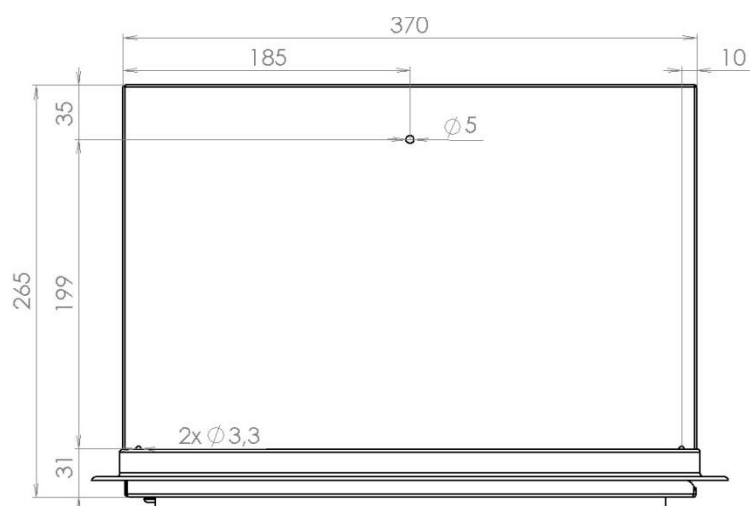

# TECHNICKÝ LIST

Listovní schránka B-015

EN 13724:2013

370x150x265

NEREZ-RAL 7040

## Technická data:

rozměr	370x150x265 mm
materiál tělo schránky	plech z pozinkované oceli tl. 0,6 mm
materiál dvířka	plech z nerezové oceli tl. 1,2 mm
materiál sklapka	plech z nerezové oceli tl. 0,8 mm, délka = 329 mm
zámek	DOLS zahnutá závora – 3x klíč
jmenovka	jmenovka velká 109,6x32 mm SCANTEC PC S75R
určeno	exteriér i interiér
orámování	L 20/20 nerez