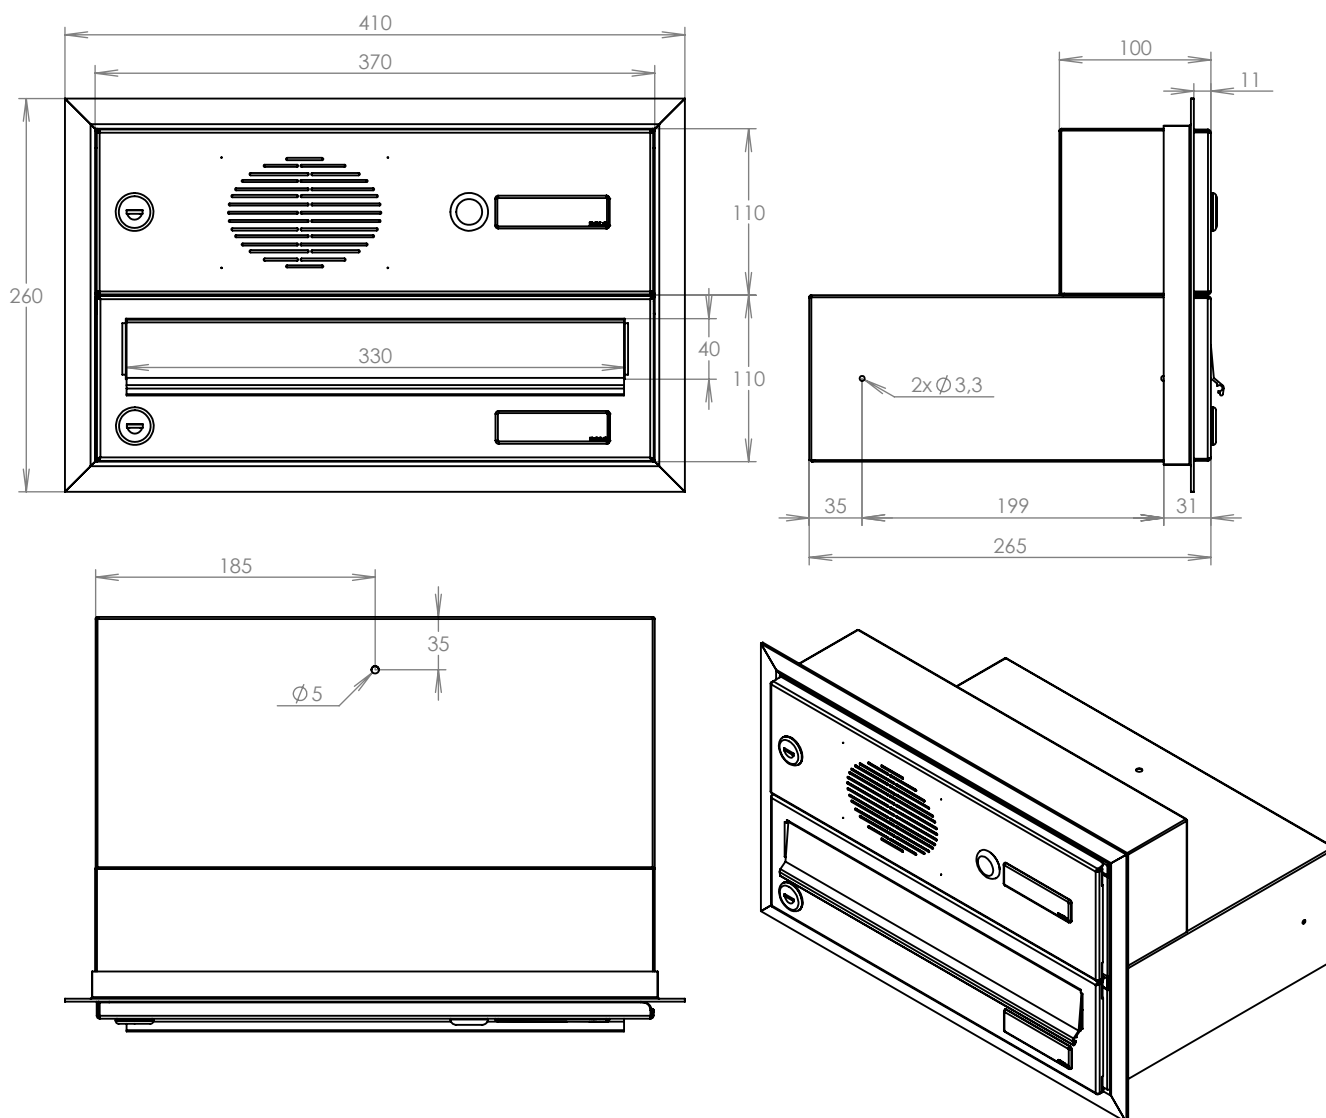

## Technická data:

rozměr	370x220x265 mm
materiál tělo schránky	plech z pozinkované oceli tl. 0,6 mm
materiál dvířka	plech z nerezové oceli tl. 1,2 mm
materiál sklapka	plech z nerezové oceli tl. 0,8 mm, délka = 259 mm
zámek	DOLS zahnutá závora - 3x klíč
zvonkové tlačítko	VS 19-B-1-S Nerez D=19mm, ANTIVANDAL
jmenovka	jmenovka 75,5x21,6 mm SCANTEC PC S75R
určeno	exteriér i interiér
orámování	L 20/20 Nerez

## Technická data:

rozměr	370x260x265 mm
materiál tělo schránky	plech z pozinkované oceli tl. 0,6 mm
materiál dvířka	plech z nerezové oceli tl. 1,2 mm
materiál sklapka	plech z nerezové oceli tl. 0,8 mm, délka = 329 mm
zámek	DOLS zahnutá závora - 3x klíč
zvonkové tlačítko	VS 19-B-1-S Nerez D=19 mm, ANTIVANDAL
jmenovka	jmenovka 75,5x21,6 mm SCANTEC PC S75R
určeno	exteriér i interiér
orámování	L 20/20 nerez