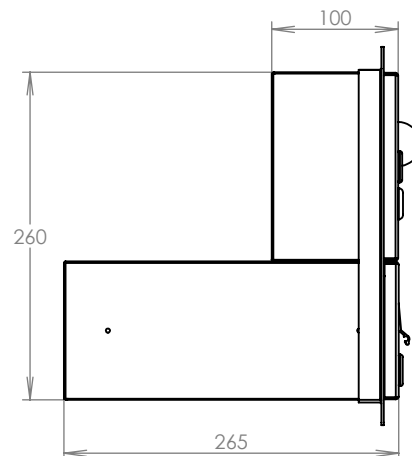

## Technická data:

rozměr	370x220x265 mm
materiál tělo schránky	plech z pozinkované oceli tl. 0,6 mm
materiál dvířka	plech z nerezové oceli tl. 1,2 mm
materiál sklapka	plech z nerezové oceli tl. 0,8 mm, délka = 259 mm
zámek	DOLS zahnutá závora - 3x klíč
zvonkové tlačítko	VS 19-B-1-S Nerez D=19mm, ANTIVANDAL
jmenovka	jmenovka 75,5x21,6 mm SCANTEC PC S75R
určeno	exteriér i interiér
orámování	L 20/20 Nerez

## Technická data:

rozměr	370x260x265 mm
materiál tělo schránky	plech z pozinkované oceli tl. 0,6 mm
materiál dvířka	plech z nerezové oceli tl. 1,2 mm
materiál sklapka	plech z nerezové oceli tl. 0,8 mm, délka = 329 mm
zámek	DOLS zahnutá závora - 3x klíč
zvonkové tlačítko	VS 19-B-1-S Nerez D=19 mm, ANTIVANDAL
jmenovka	jmenovka 75,5x21,6 mm SCANTEC PC S75R
určeno	exteriér i interiér
orámování	L 20/20 nerez