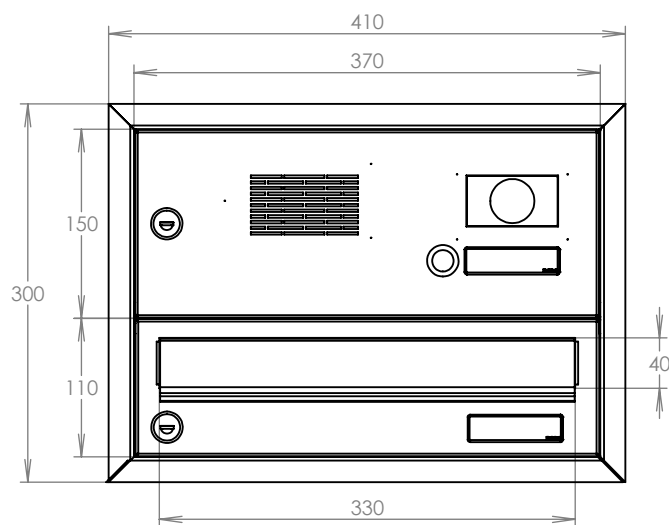

## Technická data:

rozměr	370x220x265 mm
materiál tělo schránky	plech z pozinkované oceli tl. 0,6 mm
materiál dvířka	plech z nerezové oceli tl. 1,2 mm
materiál sklapka	plech z nerezové oceli tl. 0,8 mm, délka = 259 mm
zámek	DOLS zahnutá závora - 3x klíč
zvonkové tlačítko	VS 19-B-1-S Nerez D=19mm, ANTIVANDAL
jmenovka	jmenovka 75,5x21,6 mm SCANTEC PC S75R
určeno	exteriér i interiér
orámování	L 20/20 Nerez

## Technická data:

rozměr	370x260x265 mm
materiál tělo schránky	plech z pozinkované oceli tl. 0,6 mm
materiál dvířka	plech z nerezové oceli tl. 1,2 mm
materiál sklapka	plech z nerezové oceli tl. 0,8 mm, délka = 329 mm
zámek	DOLS zahnutá závora - 3x klíč
zvonkové tlačítko	VS 19-B-1-S Nerez D=19 mm, ANTIVANDAL
jmenovka	jmenovka 75,5x21,6 mm SCANTEC PC S75R
určeno	exteriér i interiér
orámování	L 20/20 nerez