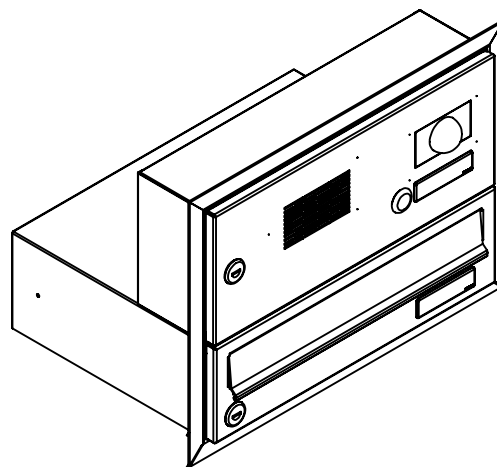

## Technická data:

rozměr	370x220x265 mm
materiál tělo schránky	plech z pozinkované oceli tl. 0,6 mm
materiál dvířka	plech z nerezové oceli tl. 1,2 mm
materiál sklapka	plech z nerezové oceli tl. 0,8 mm, délka = 259 mm
zámek	DOLS zahnutá závora - 3x klíč
zvonkové tlačítko	VS 19-B-1-S Nerez D=19mm, ANTIVANDAL
jmenovka	jmenovka 75,5x21,6 mm SCANTEC PC S75R
určeno	exteriér i interiér
orámování	L 20/20 Nerez

## Technická data:

rozměr	370x260x265 mm
materiál tělo schránky	plech z pozinkované oceli tl. 0,6 mm
materiál dvířka	plech z nerezové oceli tl. 1,2 mm
materiál sklapka	plech z nerezové oceli tl. 0,8 mm, délka = 329 mm
zámek	DOLS zahnutá závora - 3x klíč
zvonkové tlačítko	VS 19-B-1-S Nerez D=19 mm, ANTIVANDAL
jmenovka	jmenovka 75,5x21,6 mm SCANTEC PC S75R
určeno	exteriér i interiér
orámování	L 20/20 nerez