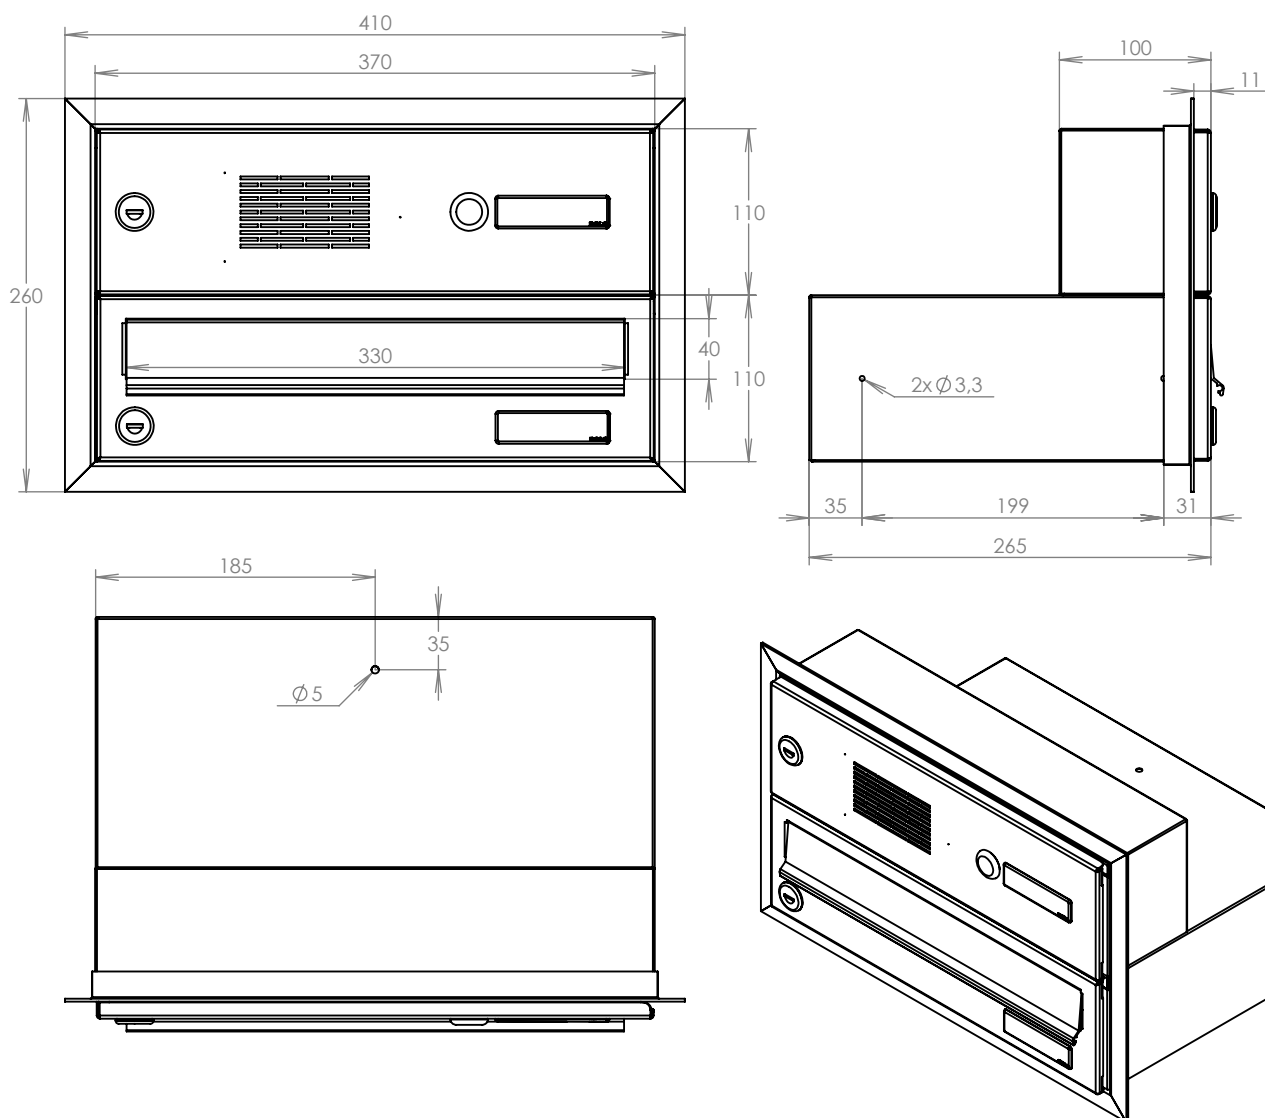

## Technická data:

rozměr	370x220x265 mm
materiál tělo schránky	plech z pozinkované oceli tl. 0,6 mm
materiál dvířka	plech z nerezové oceli tl. 1,2 mm
materiál sklapka	plech z nerezové oceli tl. 0,8 mm, délka = 259 mm
zámek	DOLS zahnutá závora - 3x klíč
zvonkové tlačítko	VS 19-B-1-S Nerez D=19mm, ANTIVANDAL
jmenovka	jmenovka 75,5x21,6 mm SCANTEC PC S75R
určeno	exteriér i interiér
orámování	L 20/20 Nerez

## Technická data:

rozměr	370x260x265 mm
materiál tělo schránky	plech z pozinkované oceli tl. 0,6 mm
materiál dvířka	plech z nerezové oceli tl. 1,2 mm
materiál sklapka	plech z nerezové oceli tl. 0,8 mm, délka = 329 mm
zámek	DOLS zahnutá závora - 3x klíč
zvonkové tlačítko	VS 19-B-1-S Nerez D=19 mm, ANTIVANDAL
jmenovka	jmenovka 75,5x21,6 mm SCANTEC PC S75R
určeno	exteriér i interiér
orámování	L 20/20 nerez