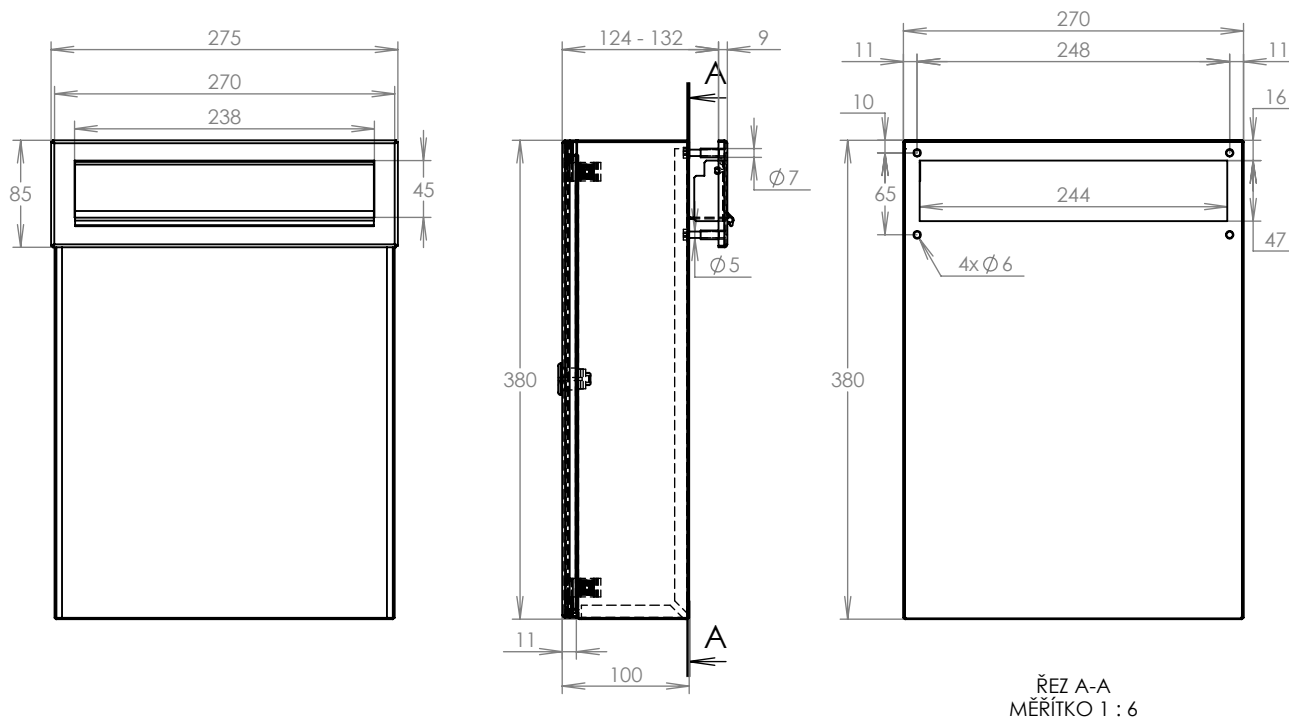

TECHNICKÝ LIST

Listovní schránka C-050

EN 13724:2013

270x380x100

LAKOVANÁ

Technická data:

rozměr	270x380x100 mm
materiál tělo schránky	plech z pozinkované oceli tl. 0,6 mm
materiál přední díl	plech z pozinkované oceli tl. 1,2 mm
materiál dvířka	plech z pozinkované oceli tl. 1,2 mm
materiál sklapka	Al profil č. 27965.00, délka=237 mm
zámek	DOLS zahnutá závora - 3x klíč
určeno	exteriér