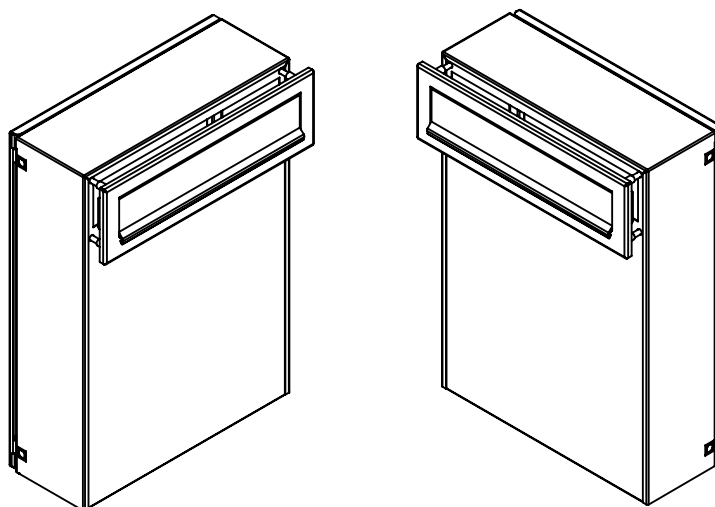

TECHNICKÝ LIST

Listovní schránka C-050

EN 13724:2013

270x380x100

LAKOVANÁ

Technická data:

rozměr	270x380x100 mm
materiál tělo schránky	plech z pozinkované oceli tl. 0,6 mm
materiál přední díl	plech z pozinkované oceli tl. 1,2 mm
materiál dvířka	plech z pozinkované oceli tl. 1,2 mm
materiál sklapka	Al profil č. 27965.00, délka=237 mm
zámek	DOLS zahnutá závora - 3x klíč
určeno	exteriér