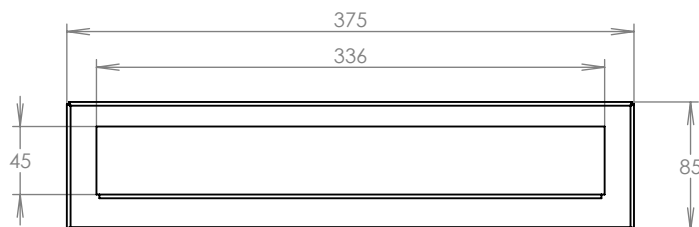

TECHNICKÝ LIST

Dveřní vhoz s protikusem

375x85x22-30

LAKOVANÁ

Technická data:

| | |
|------------------|---|
| rozměr | 375x85x22-30 mm |
| materiál vhozů | plech z pozinkované oceli tl. 1,2 mm |
| materiál sklapek | Al profil č. 27965.00 |
| spot. materiál | 4ks šroubů s vnitřním šestihranem M5x25 |
| určeno | exteriér i interiér |