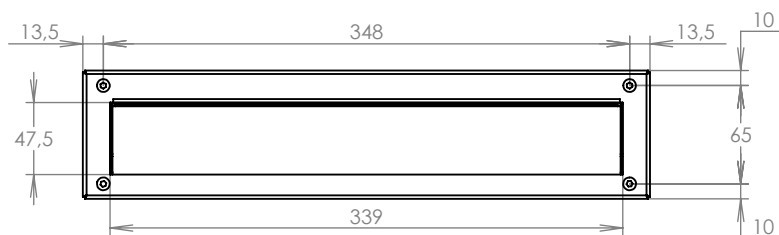

TECHNICKÝ LIST

Dveřní vhoz s protikusem

375x85x22-30

LAKOVANÁ

Technická data:

| | |
|------------------|---|
| rozměr | 375x85x22-30 mm |
| materiál vhozů | plech z pozinkované oceli tl. 1,2 mm |
| materiál sklapek | Al profil č. 27965.00 |
| spot. materiál | 4ks šroubů s vnitřním šestihranem M5x25 |
| určeno | exteriér i interiér |