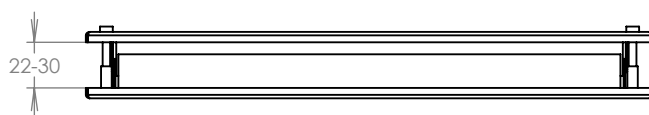

TECHNICKÝ LIST

Dveřní vhoz s protikusem

375x85x22-30

LAKOVANÁ

Technická data:

| | |
|------------------|---|
| rozměr | 375x85x22-30 mm |
| materiál vhozů | plech z pozinkované oceli tl. 1,2 mm |
| materiál sklapek | Al profil č. 27965.00 |
| spot. materiál | 4ks šroubů s vnitřním šestihranem M5x25 |
| určeno | exteriér i interiér |